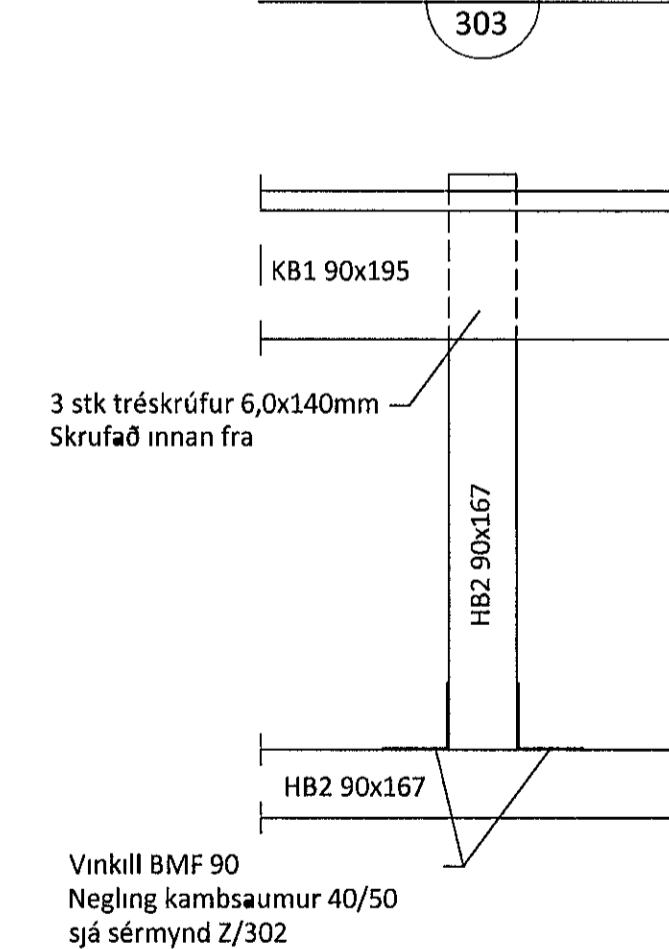

Sérmynd 14 Mkv. 1:10

Sérmynd 15 Mkv. 1:10

Sérmynd 16 Mkv. 1:10

Sérmynd 17 Mkv. 1:10

Sérmynd 18 Mkv. 1:10

OLL AFNOT OG AFRITUN TEIKNINGAR AD HLUTA EDA Í HEILD ER HAD SKRIFLEGU LEYFI LIMTRE VIRNET EHF

Númer	Dags	Skýring breytingar	Br	#f																				
<table border="1"> <tr> <td></td> <td>MKV</td> <td>DAGS</td> <td>VERKNR</td> <td>UTGÁFA NR</td> </tr> <tr> <td>Byggingafræðingur - Vesturvegur 29 - 200 Kópavogur</td> <td>1 10 og 1 50</td> <td>4 4 2014</td> <td>DL14 005</td> <td>1</td> </tr> <tr> <td>Kt 440510 1140 - Sími 412 5300</td> <td>TEIKN</td> <td>REIKN</td> <td>YFIRF</td> <td>NIR TEIKNINGAR</td> </tr> <tr> <td></td> <td>GS</td> <td>GS</td> <td></td> <td></td> </tr> </table>						MKV	DAGS	VERKNR	UTGÁFA NR	Byggingafræðingur - Vesturvegur 29 - 200 Kópavogur	1 10 og 1 50	4 4 2014	DL14 005	1	Kt 440510 1140 - Sími 412 5300	TEIKN	REIKN	YFIRF	NIR TEIKNINGAR		GS	GS		
	MKV	DAGS	VERKNR	UTGÁFA NR																				
Byggingafræðingur - Vesturvegur 29 - 200 Kópavogur	1 10 og 1 50	4 4 2014	DL14 005	1																				
Kt 440510 1140 - Sími 412 5300	TEIKN	REIKN	YFIRF	NIR TEIKNINGAR																				
	GS	GS																						
HEITI VERKS	NAFN HÖNNUNAR		UTGÁFA NR																					
Breiðhella 8 og 10	Bjarni Ingibergsson		303																					
HEITI TEIKNINGAR	BYGGINGAÆTILMÁL		DAGS ÁRITUNAR																					
Endurvinnsluhús	Bjarni Ingibergsson		14.6.2014																					
Ásýnd gaffla og langhlíða og sérmyndir	ARITUN SAMMÆM HÖNNUNAR		DAGS ÁRITUNAR																					
	Bjarni Ingibergsson		26.6.2014																					