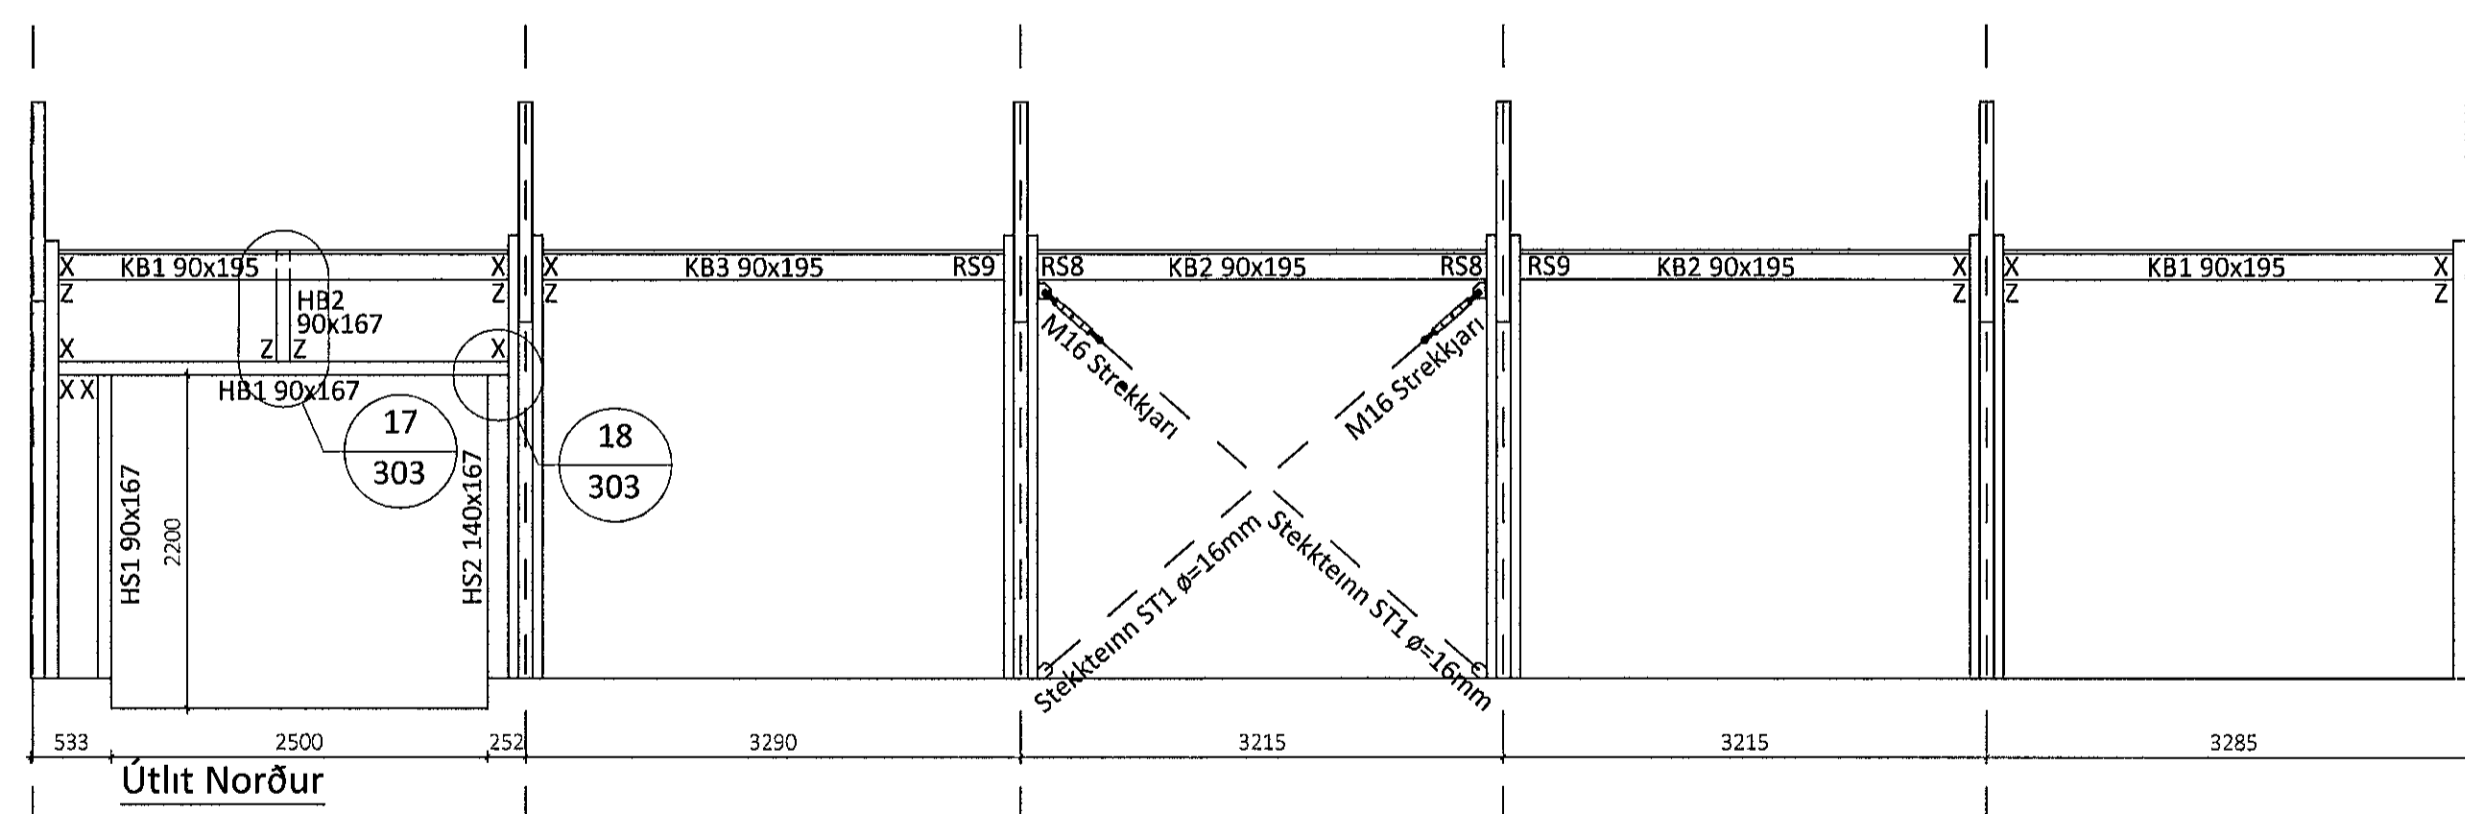

Sérmynd 14 Mkv. 1:10

Sérmynd 15 Mkv. 1:10

Sérmynd 16 Mkv. 1:10

Sérmynd 17 Mkv. 1:10

Sérmynd 18 Mkv. 1:10

OLL AFNOT OG AFRITUN TEIKNINGAR AD HLUTA EDA Í HEILD ER HAD SKRIFLEGU LEYFI LIMTRE VIRNET EHF

Númer	Dags	Skýring breytingar	Br	#f																				
<table border="1"> <tr> <td></td> <td>MKV</td> <td>DAGS</td> <td>VERKNR</td> <td>UTGÁFA NR</td> </tr> <tr> <td>Byggingafræðingur - Vesturvegur 29 - 200 Kópavogur</td> <td>1 10 og 1 50</td> <td>4 4 2014</td> <td>DL14 005</td> <td>1</td> </tr> <tr> <td>Kt 440510 1140 - Sími 412 5300</td> <td>TEIKN</td> <td>REIKN</td> <td>YFIRF</td> <td>NIR TEIKNINGAR</td> </tr> <tr> <td></td> <td>GS</td> <td>GS</td> <td></td> <td></td> </tr> </table>						MKV	DAGS	VERKNR	UTGÁFA NR	Byggingafræðingur - Vesturvegur 29 - 200 Kópavogur	1 10 og 1 50	4 4 2014	DL14 005	1	Kt 440510 1140 - Sími 412 5300	TEIKN	REIKN	YFIRF	NIR TEIKNINGAR		GS	GS		
	MKV	DAGS	VERKNR	UTGÁFA NR																				
Byggingafræðingur - Vesturvegur 29 - 200 Kópavogur	1 10 og 1 50	4 4 2014	DL14 005	1																				
Kt 440510 1140 - Sími 412 5300	TEIKN	REIKN	YFIRF	NIR TEIKNINGAR																				
	GS	GS																						
HEITI VERKS	NAFN HÖNNUNAR		UTGÁFA NR																					
Breiðhella 8 og 10	Bjarni Ingibergsson		303																					
HEITI TEIKNINGAR	BYGGINGAÆTILMÁL		DAGS ÁRITUNAR																					
Endurvinnsluhús	Bjarni Ingibergsson		14.6.2014																					
Ásýnd gaffla og langhlíða og sérmyndir	ARITUN SAMMÆM HÖNNUNAR		DAGS ÁRITUNAR																					
	Bjarni Ingibergsson		26.6.2014																					