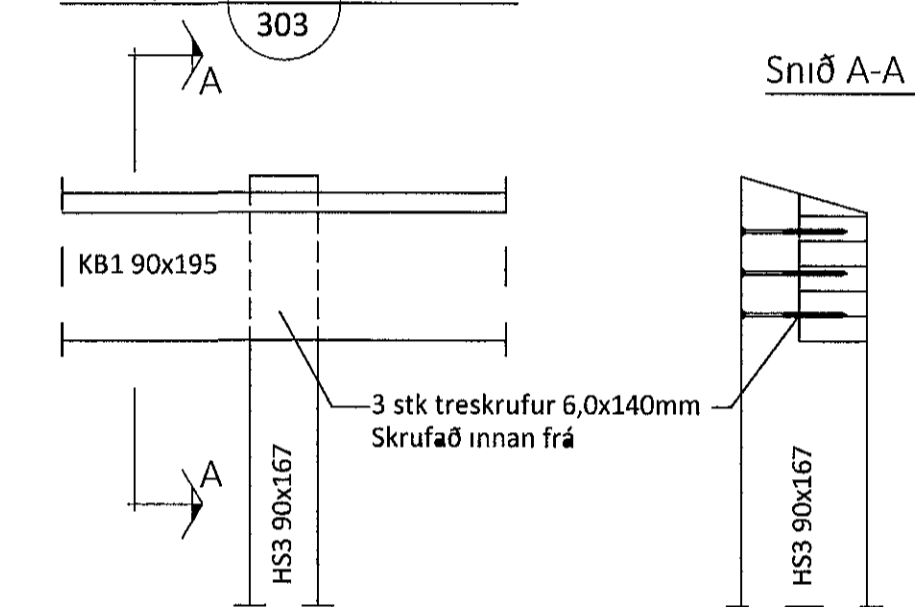

Sérmynd 14 Mkv. 1:10

Sérmynd 15 Mkv. 1:10

Sérmynd 16 Mkv. 1:10

Sérmynd 17 Mkv. 1:10

Sérmynd 18 Mkv. 1:10

OLL AFNOT OG AFRITUN TEIKNINGAR AD HLUTA EDA Í HEILD ER HAD SKRIFLEGU LEYFI LIMTRE VIRNET EHF

Númer	Dags	Skýring breytingar	Br	#f																				
<table border="1"> <tr> <td></td> <td>MKV</td> <td>DAGS</td> <td>VERKNR</td> <td>UTGÁFA NR</td> </tr> <tr> <td>Byggingafræðingur - Vesturvegur 29 - 200 Kópavogur</td> <td>1 10 og 1 50</td> <td>4 4 2014</td> <td>DL14 005</td> <td>1</td> </tr> <tr> <td>Kt 440510 1140 - Sími 412 5300</td> <td>TEIKN</td> <td>REIKN</td> <td>YFIRF</td> <td>NIR TEIKNINGAR</td> </tr> <tr> <td></td> <td>GS</td> <td>GS</td> <td></td> <td></td> </tr> </table>						MKV	DAGS	VERKNR	UTGÁFA NR	Byggingafræðingur - Vesturvegur 29 - 200 Kópavogur	1 10 og 1 50	4 4 2014	DL14 005	1	Kt 440510 1140 - Sími 412 5300	TEIKN	REIKN	YFIRF	NIR TEIKNINGAR		GS	GS		
	MKV	DAGS	VERKNR	UTGÁFA NR																				
Byggingafræðingur - Vesturvegur 29 - 200 Kópavogur	1 10 og 1 50	4 4 2014	DL14 005	1																				
Kt 440510 1140 - Sími 412 5300	TEIKN	REIKN	YFIRF	NIR TEIKNINGAR																				
	GS	GS																						
HEITI VERKS	NAFN HÖNNUNAR		UTGÁFA NR																					
Breiðhella 8 og 10	Bjarni Ingibergsson		303																					
HEITI TEIKNINGAR	BYGGINGAÆTILMÁL		DAGS ÁRITUNAR																					
Endurvinnsluhús	Bjarni Ingibergsson		14.6.2014																					
Ásýnd gaffla og langhlíða og sérmyndir	ARITUN SAMMÆM HÖNNUNAR		DAGS ÁRITUNAR																					
	Bjarni Ingibergsson		26.6.2014																					