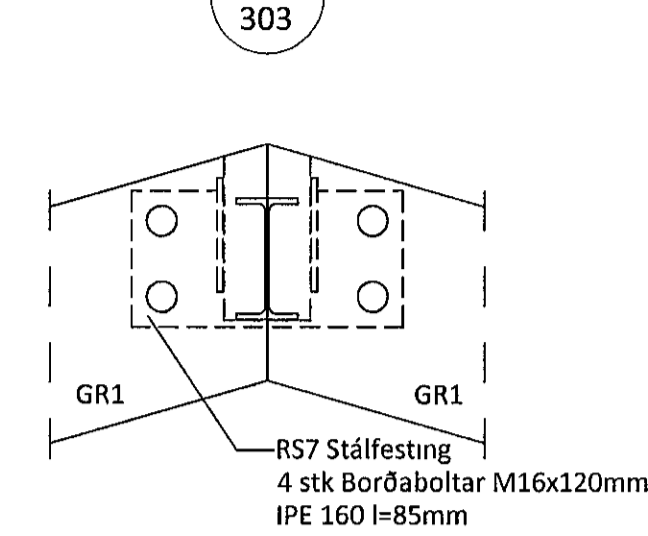

Sérmynd 14 Mkv. 1:10

Sérmynd 15 Mkv. 1:10

Sérmynd 16 Mkv. 1:10

Sérmynd 17 Mkv. 1:10

Sérmynd 18 Mkv. 1:10

OLL AFNOT OG AFRITUN TEIKNINGAR AD HLUTA EDA Í HEILD ER HAD SKRIFLEGU LEYFI LIMTRE VIRNET EHF

Númer	Dags	Skýring breytingar	Br	#f																				
<table border="1"> <tr> <td></td> <td>MKV</td> <td>DAGS</td> <td>VERKNR</td> <td>UTGÁFA NR</td> </tr> <tr> <td>Byggingafræðingur - Vesturvegur 29 - 200 Kópavogur</td> <td>1 10 og 1 50</td> <td>4 4 2014</td> <td>DL14 005</td> <td>1</td> </tr> <tr> <td>Kt 440510 1140 - Sími 412 5300</td> <td>TEIKN</td> <td>REIKN</td> <td>YFIRF</td> <td>NIR TEIKNINGAR</td> </tr> <tr> <td></td> <td>GS</td> <td>GS</td> <td></td> <td></td> </tr> </table>						MKV	DAGS	VERKNR	UTGÁFA NR	Byggingafræðingur - Vesturvegur 29 - 200 Kópavogur	1 10 og 1 50	4 4 2014	DL14 005	1	Kt 440510 1140 - Sími 412 5300	TEIKN	REIKN	YFIRF	NIR TEIKNINGAR		GS	GS		
	MKV	DAGS	VERKNR	UTGÁFA NR																				
Byggingafræðingur - Vesturvegur 29 - 200 Kópavogur	1 10 og 1 50	4 4 2014	DL14 005	1																				
Kt 440510 1140 - Sími 412 5300	TEIKN	REIKN	YFIRF	NIR TEIKNINGAR																				
	GS	GS																						
HEITI VERKS	NAFN HÖNNUNAR		UTGÁFA NR																					
Breiðhella 8 og 10	Bjarni Ingibergsson		303																					
HEITI TEIKNINGAR	BYGGINGAÆTILMÁL		DAGS ÁRITUNAR																					
Endurvinnsluhús	Bjarni Ingibergsson		14.6.2014																					
Ásýnd gaffla og langhlíða og sérmyndir	ARITUN SAMMÆM HÖNNUNAR		DAGS ÁRITUNAR																					
	Bjarni Ingibergsson		26.6.2014																					