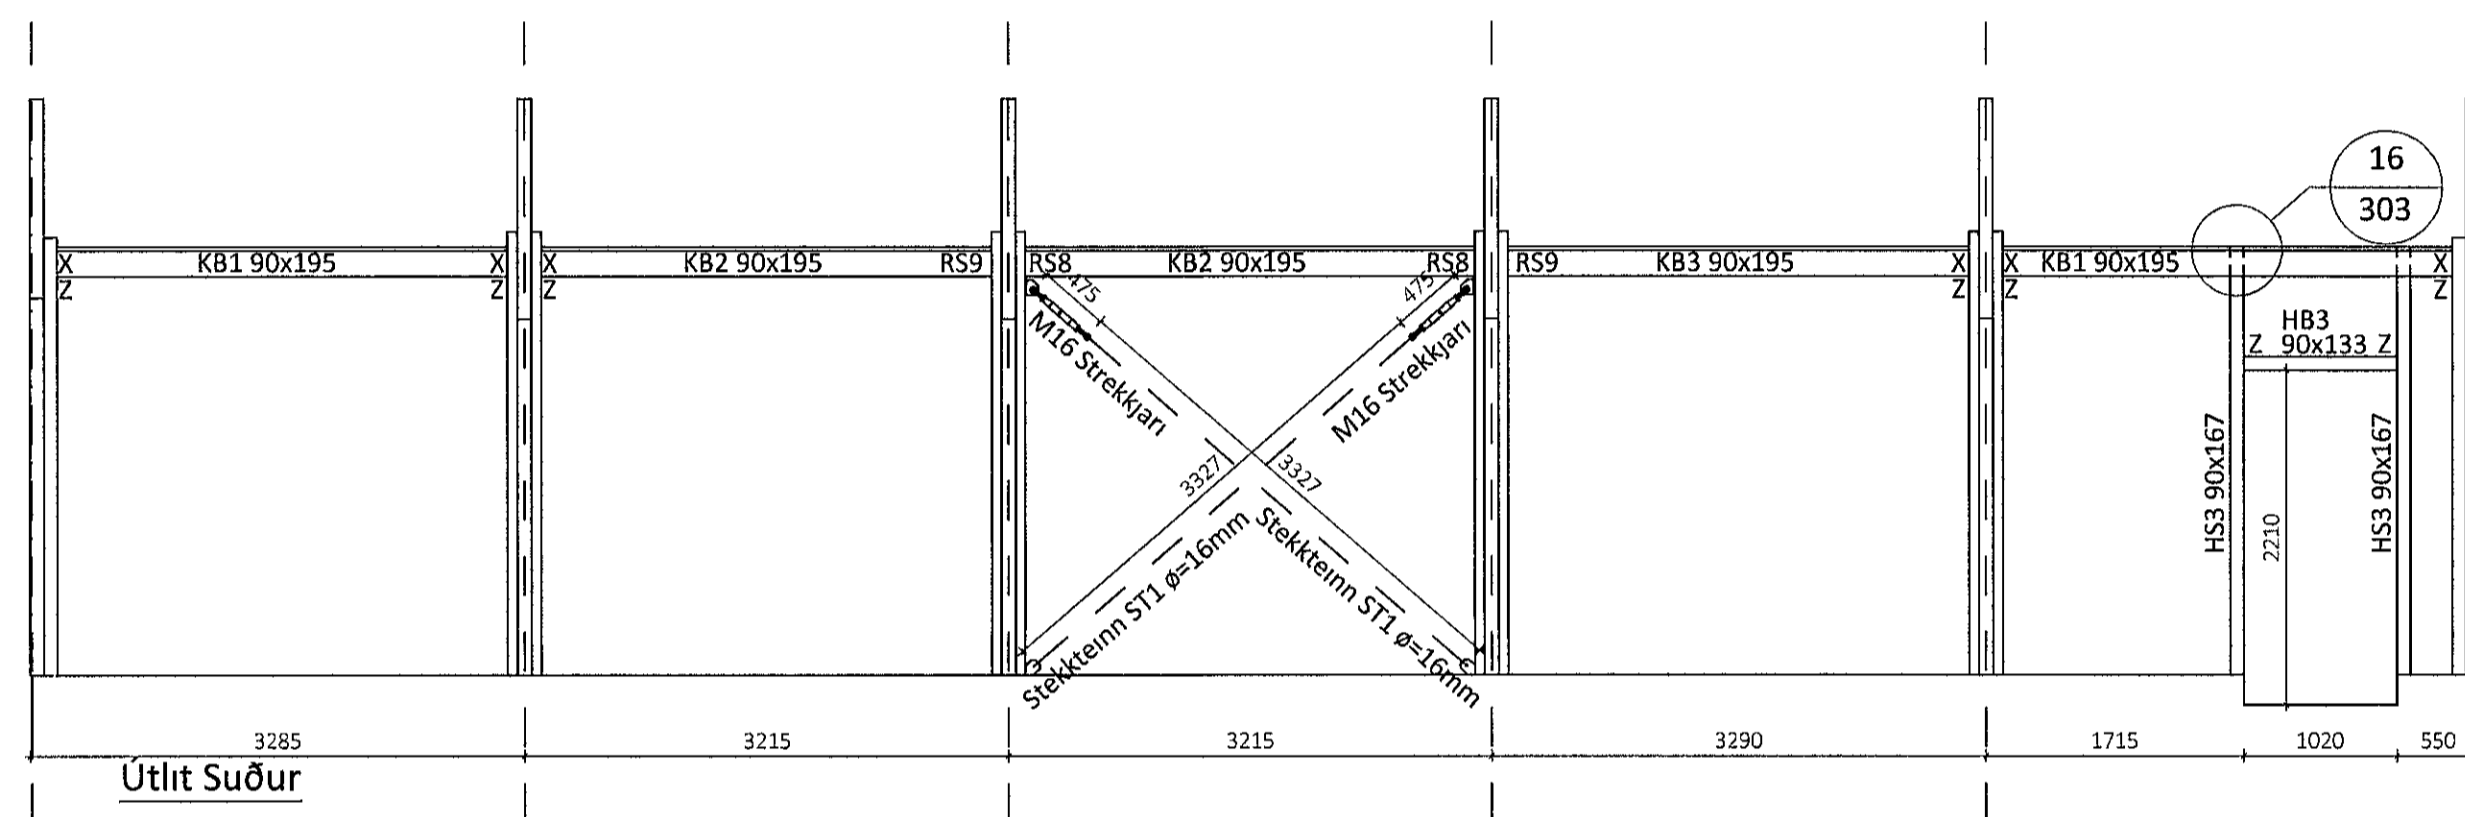

Sérmynd 14 Mkv. 1:10

Sérmynd 15 Mkv. 1:10

Sérmynd 16 Mkv. 1:10

Sérmynd 17 Mkv. 1:10

Sérmynd 18 Mkv. 1:10

OLL AFNOT OG AFRITUN TEIKNINGAR AD HLUTA EDA Í HEILD ER HAD SKRIFLEGU LEYFI LIMTRE VIRNET EHF

Númer	Dags	Skýring breytingar	Br	#f																				
<table border="1"> <tr> <td></td> <td>MKV</td> <td>DAGS</td> <td>VERKNR</td> <td>UTGÁFA NR</td> </tr> <tr> <td>Byggingafræðingur - Vesturvegur 29 - 200 Kópavogur</td> <td>1 10 og 1 50</td> <td>4 4 2014</td> <td>DL14 005</td> <td>1</td> </tr> <tr> <td>Kt 440510 1140 - Sími 412 5300</td> <td>TEIKN</td> <td>REIKN</td> <td>YFIRF</td> <td>NIR TEIKNINGAR</td> </tr> <tr> <td></td> <td>GS</td> <td>GS</td> <td></td> <td></td> </tr> </table>						MKV	DAGS	VERKNR	UTGÁFA NR	Byggingafræðingur - Vesturvegur 29 - 200 Kópavogur	1 10 og 1 50	4 4 2014	DL14 005	1	Kt 440510 1140 - Sími 412 5300	TEIKN	REIKN	YFIRF	NIR TEIKNINGAR		GS	GS		
	MKV	DAGS	VERKNR	UTGÁFA NR																				
Byggingafræðingur - Vesturvegur 29 - 200 Kópavogur	1 10 og 1 50	4 4 2014	DL14 005	1																				
Kt 440510 1140 - Sími 412 5300	TEIKN	REIKN	YFIRF	NIR TEIKNINGAR																				
	GS	GS																						
HEITI VERKS	NAFN HÖNNUNAR		UTGÁFA NR																					
Breiðhella 8 og 10	Bjarni Ingibergsson		303																					
HEITI TEIKNINGAR	BYGGINGAÆTILMÁL		DAGS ÁRITUNAR																					
Endurvinnsluhús	Bjarni Ingibergsson		14.6.2014																					
Ásýnd gaffla og langhlíða og sérmyndir	ARITUN SAMMÆM HÖNNUNAR		DAGS ÁRITUNAR																					
	Bjarni Ingibergsson		26.6.2014																					