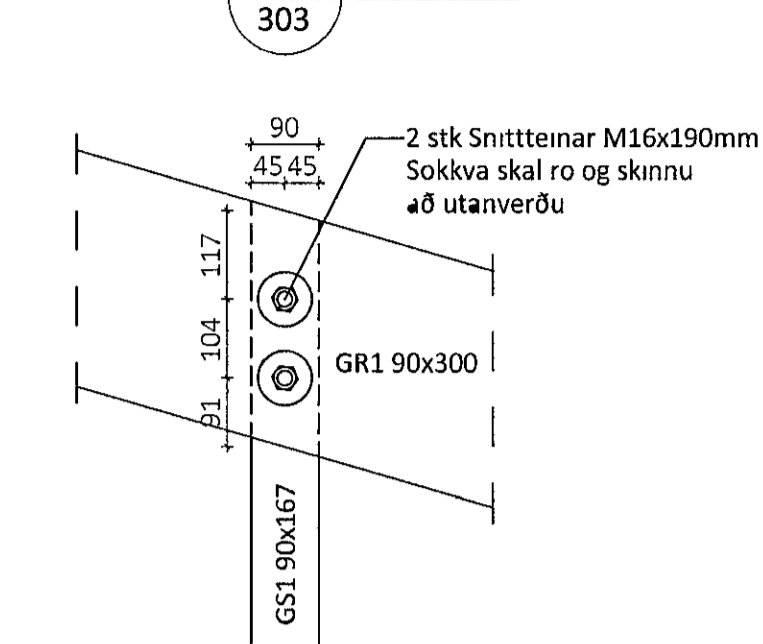

Sérmynd 14 Mkv. 1:10

Sérmynd 15 Mkv. 1:10

Sérmynd 16 Mkv. 1:10

Sérmynd 17 Mkv. 1:10

Sérmynd 18 Mkv. 1:10

OLL AFNOT OG AFRITUN TEIKNINGAR AD HLUTA EDA Í HEILD ER HAD SKRIFLEGU LEYFI LIMTRE VIRNET EHF

Númer	Dags	Skýring breytingar	Br	#f																				
<table border="1"> <tr> <td></td> <td>MKV</td> <td>DAGS</td> <td>VERKNR</td> <td>UTGÁFA NR</td> </tr> <tr> <td>Byggingafræðingur - Vesturvegur 29 - 200 Kópavogur</td> <td>1 10 og 1 50</td> <td>4 4 2014</td> <td>DL14 005</td> <td>1</td> </tr> <tr> <td>Kt 440510 1140 - Sími 412 5300</td> <td>TEIKN</td> <td>REIKN</td> <td>YFIRF</td> <td>NIR TEIKNINGAR</td> </tr> <tr> <td></td> <td>GS</td> <td>GS</td> <td></td> <td></td> </tr> </table>						MKV	DAGS	VERKNR	UTGÁFA NR	Byggingafræðingur - Vesturvegur 29 - 200 Kópavogur	1 10 og 1 50	4 4 2014	DL14 005	1	Kt 440510 1140 - Sími 412 5300	TEIKN	REIKN	YFIRF	NIR TEIKNINGAR		GS	GS		
	MKV	DAGS	VERKNR	UTGÁFA NR																				
Byggingafræðingur - Vesturvegur 29 - 200 Kópavogur	1 10 og 1 50	4 4 2014	DL14 005	1																				
Kt 440510 1140 - Sími 412 5300	TEIKN	REIKN	YFIRF	NIR TEIKNINGAR																				
	GS	GS																						
HEITI VERKS	NAFN HÖNNUNAR		UTGÁFA NR																					
Breiðhella 8 og 10	Bjarni Ingibergsson		303																					
HEITI TEIKNINGAR	BYGGINGAÆTILMÁL		DAGS ÁRITUNAR																					
Endurvinnsluhús	Bjarni Ingibergsson		14.6.2014																					
Ásýnd gaffla og langhlíða og sérmyndir	ARITUN SAMMÆM HÖNNUNAR		DAGS ÁRITUNAR																					
	Bjarni Ingibergsson		26.6.2014																					