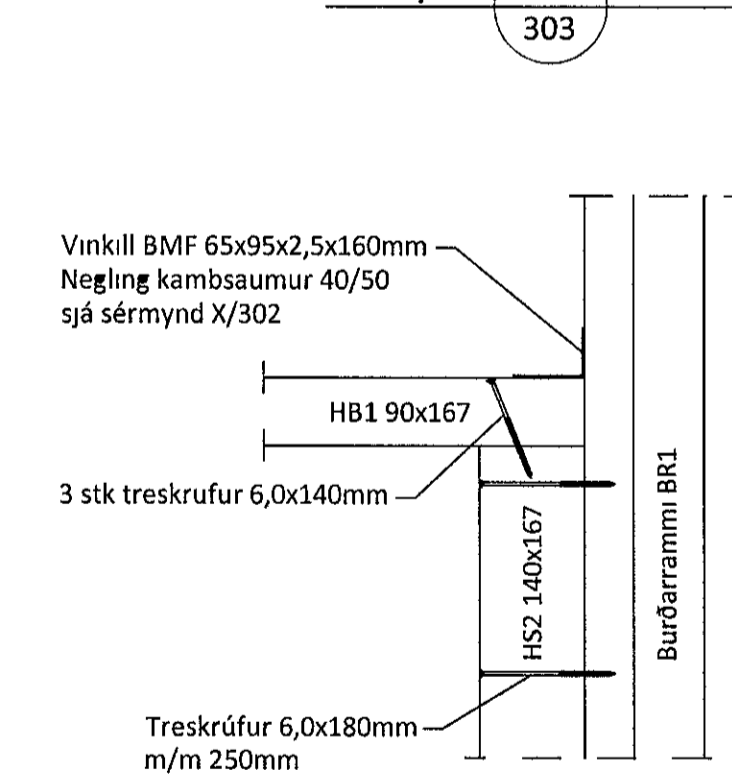

Sérmynd 14 Mkv. 1:10

Sérmynd 15 Mkv. 1:10

Sérmynd 16 Mkv. 1:10

Sérmynd 17 Mkv. 1:10

Sérmynd 18 Mkv. 1:10

OLL AFNOT OG AFRITUN TEIKNINGAR AD HLUTA EDA Í HEILD ER HAD SKRIFLEGU LEYFI LIMTRE VIRNET EHF

Númer	Dags	Skýring breytingar	Br	#f																				
<table border="1"> <tr> <td></td> <td>MKV</td> <td>DAGS</td> <td>VERKNR</td> <td>UTGÁFA NR</td> </tr> <tr> <td>Byggingafræðingur - Vesturvegur 29 - 200 Kópavogur</td> <td>1 10 og 1 50</td> <td>4 4 2014</td> <td>DL14 005</td> <td>1</td> </tr> <tr> <td>Kt 440510 1140 - Sími 412 5300</td> <td>TEIKN</td> <td>REIKN</td> <td>YFIRF</td> <td>NIR TEIKNINGAR</td> </tr> <tr> <td></td> <td>GS</td> <td>GS</td> <td></td> <td></td> </tr> </table>						MKV	DAGS	VERKNR	UTGÁFA NR	Byggingafræðingur - Vesturvegur 29 - 200 Kópavogur	1 10 og 1 50	4 4 2014	DL14 005	1	Kt 440510 1140 - Sími 412 5300	TEIKN	REIKN	YFIRF	NIR TEIKNINGAR		GS	GS		
	MKV	DAGS	VERKNR	UTGÁFA NR																				
Byggingafræðingur - Vesturvegur 29 - 200 Kópavogur	1 10 og 1 50	4 4 2014	DL14 005	1																				
Kt 440510 1140 - Sími 412 5300	TEIKN	REIKN	YFIRF	NIR TEIKNINGAR																				
	GS	GS																						
HEITI VERKS	NAFN HÖNNUNAR		UTGÁFA NR																					
Breiðhella 8 og 10	Bjarni Ingibergsson		303																					
HEITI TEIKNINGAR	BYGGINGAÆTILMÁL		DAGS ÁRITUNAR																					
Endurvinnsluhús	Bjarni Ingibergsson		14.6.2014																					
Ásýnd gaffla og langhlíða og sérmyndir	ARITUN SAMMÆM HÖNNUNAR		DAGS ÁRITUNAR																					
	Bjarni Ingibergsson		26.6.2014																					