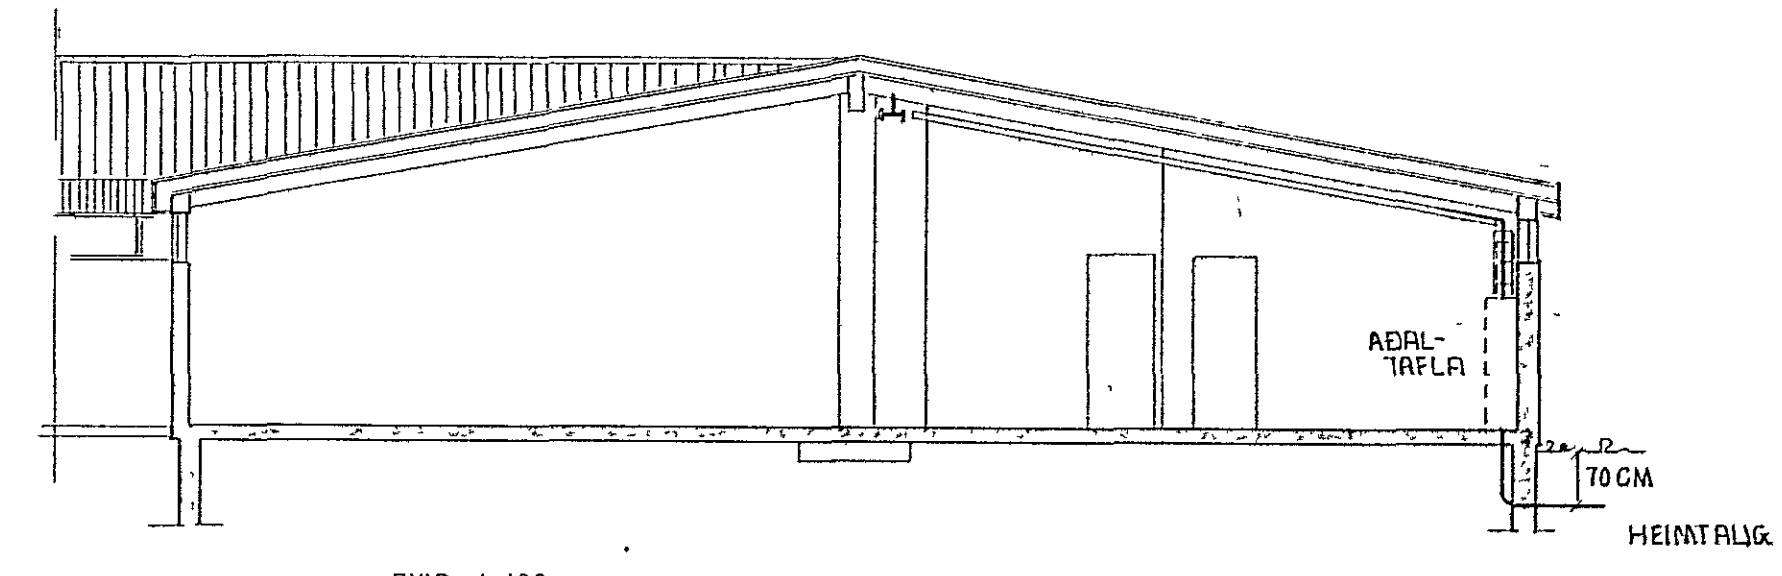

AFSTÖÐUMYND 1:500

TEIKNING NR 24621 X

BR		DAGS		BREYTING	
TÆKNIÞJÓNUSTAN SF LÁGNÚLA 5 - 105 REYKJAVÍK - Sími 83811 Sig. H. Óðinn					
HANNAD AK		KYRDI 1:100 1:500		BÆJARHRAUN 24	
TEIKNAD AK		DAGS SEPT '85		GÓÐA HF	
YFIRARLD		NR		EINLÍNUMYND, AFSTÖÐUMYND, SNID	