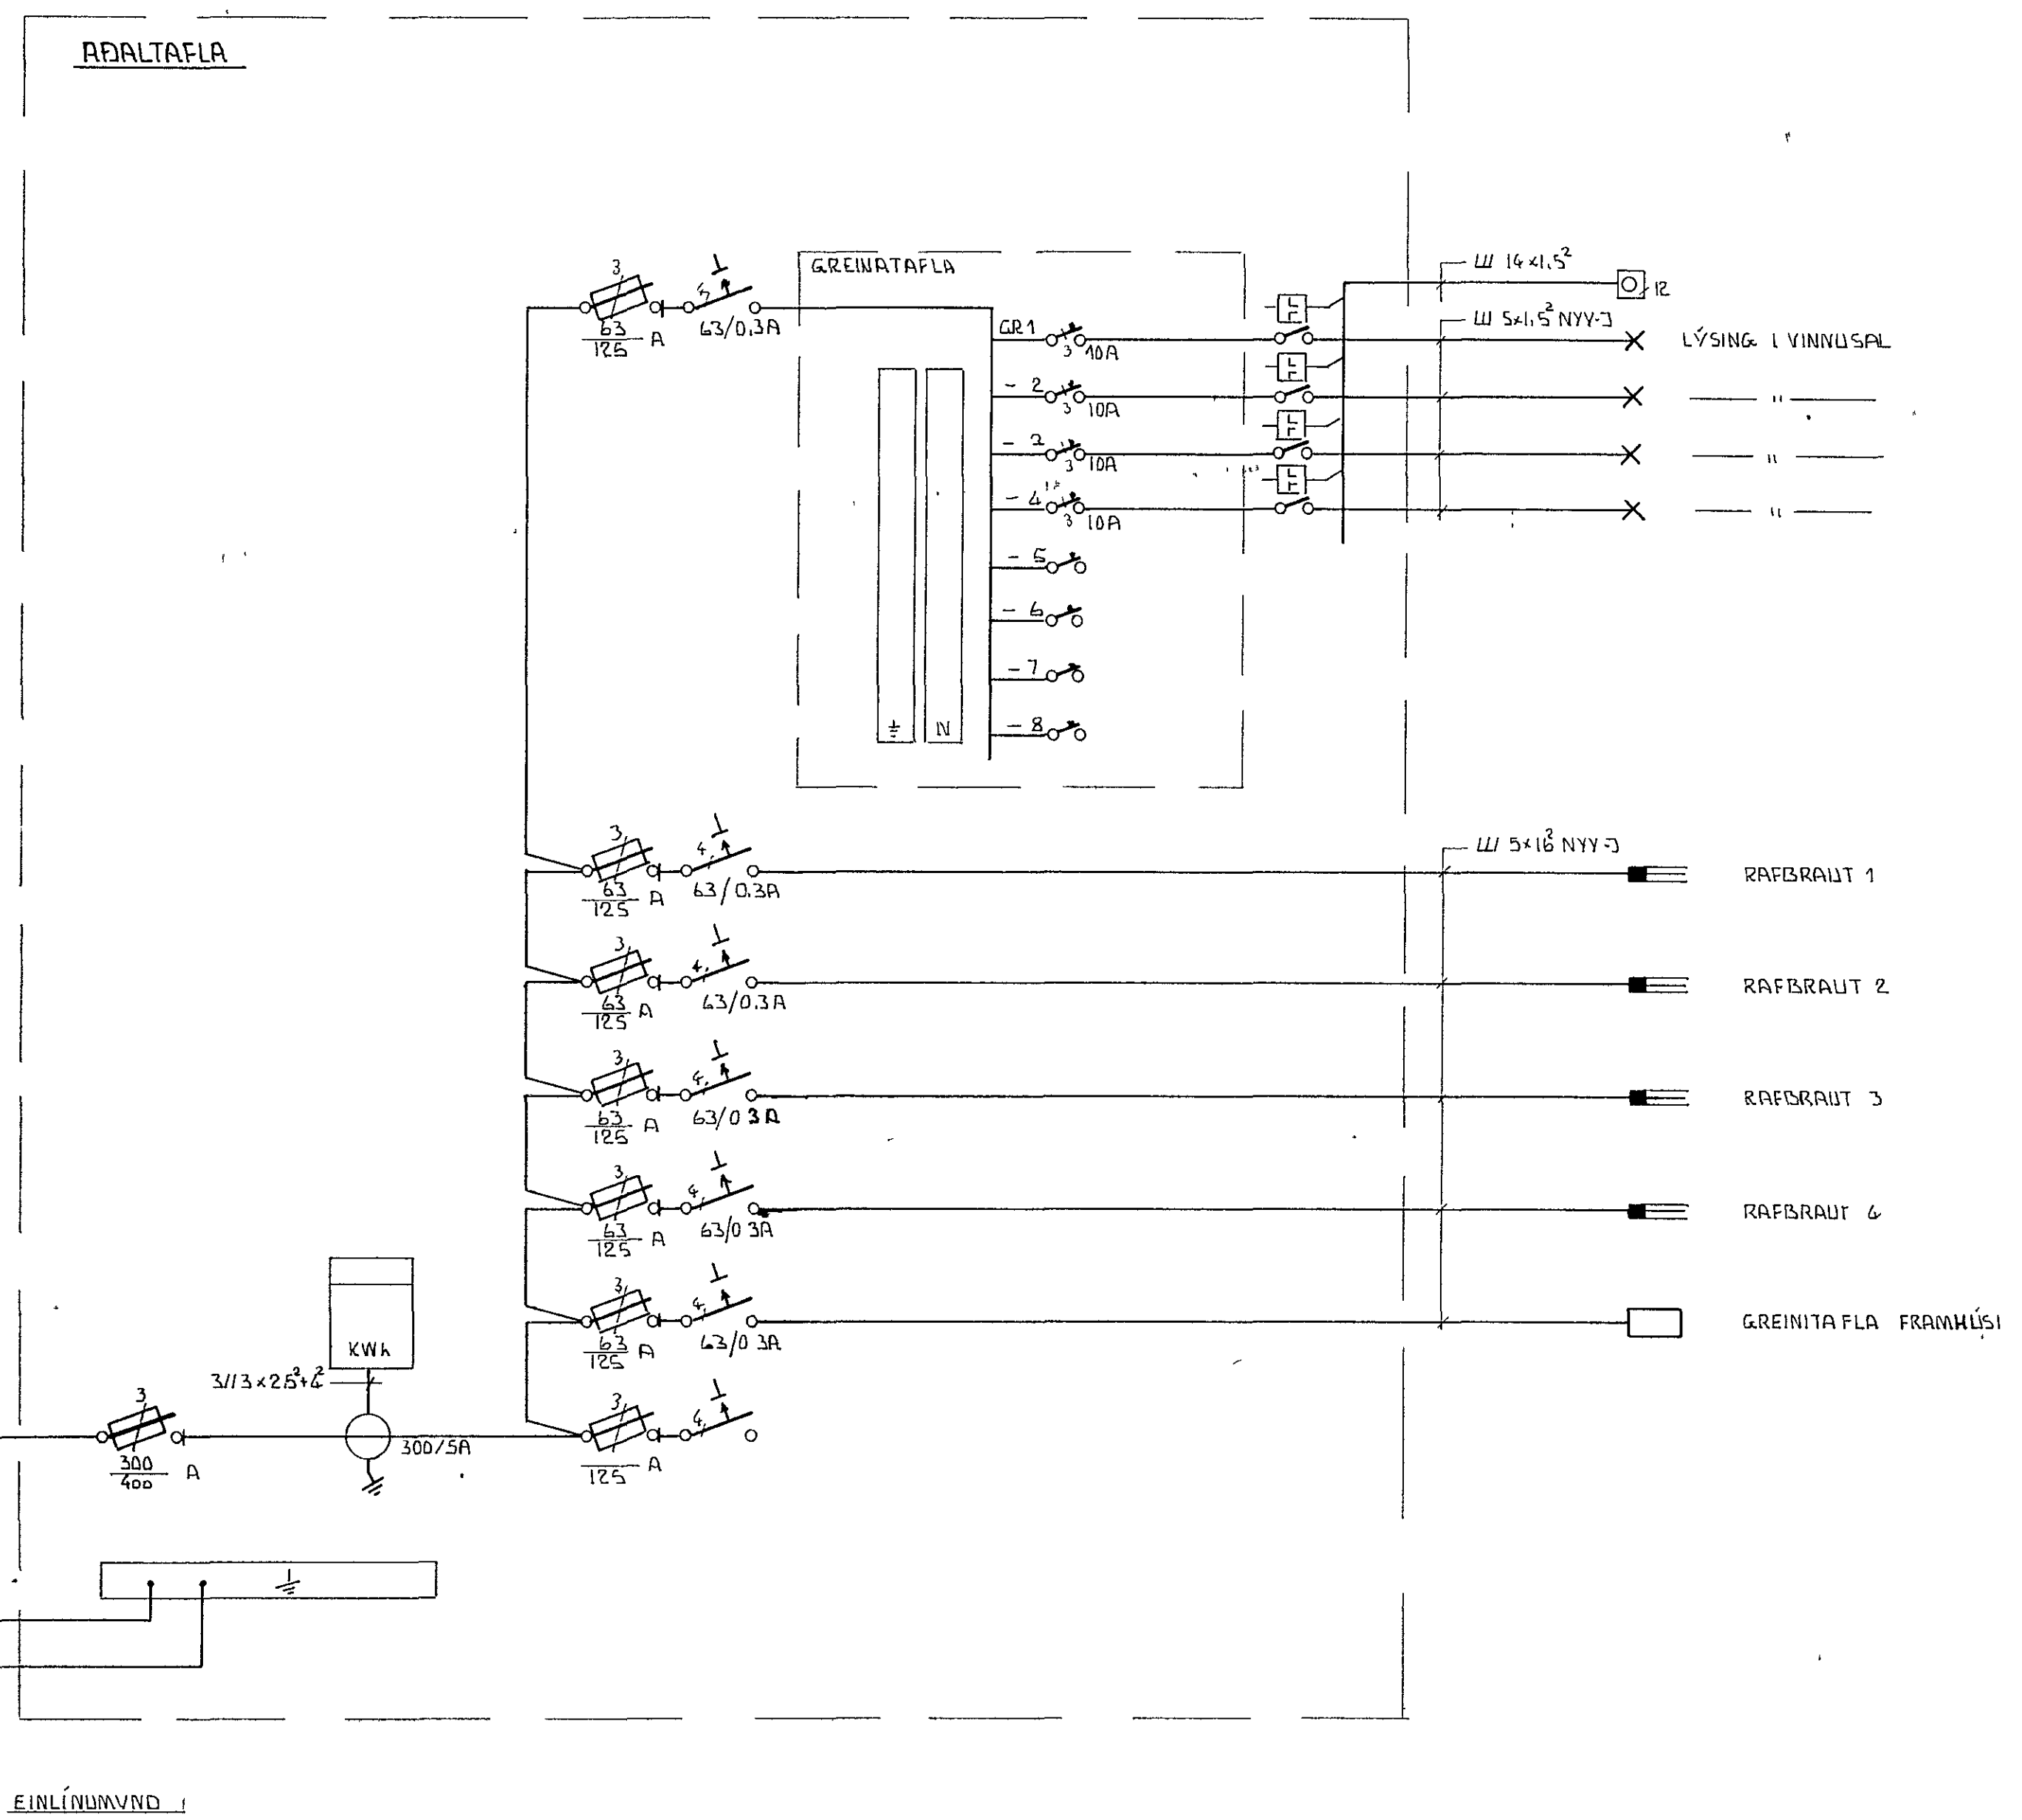

AFSTÖÐUMYND 1:500

TEIKNING NR 24621 X

BR		DAGS		BREYTING	
TÆKNIÞJÓNUSTAN SF LÁGNÚLA 5 - 105 REYKJAVÍK - Sími 83811 Sig. H. Óðinn					
HANNAD AK		KYRDI 1:100 1:500		BÆJARHRAUN 24	
TEIKNAD AK		DAGS SEPT '85		GÓÐA HF	
YFIRARLD		NR		EINLÍNUMYND, AFSTÖÐUMYND, SNID	