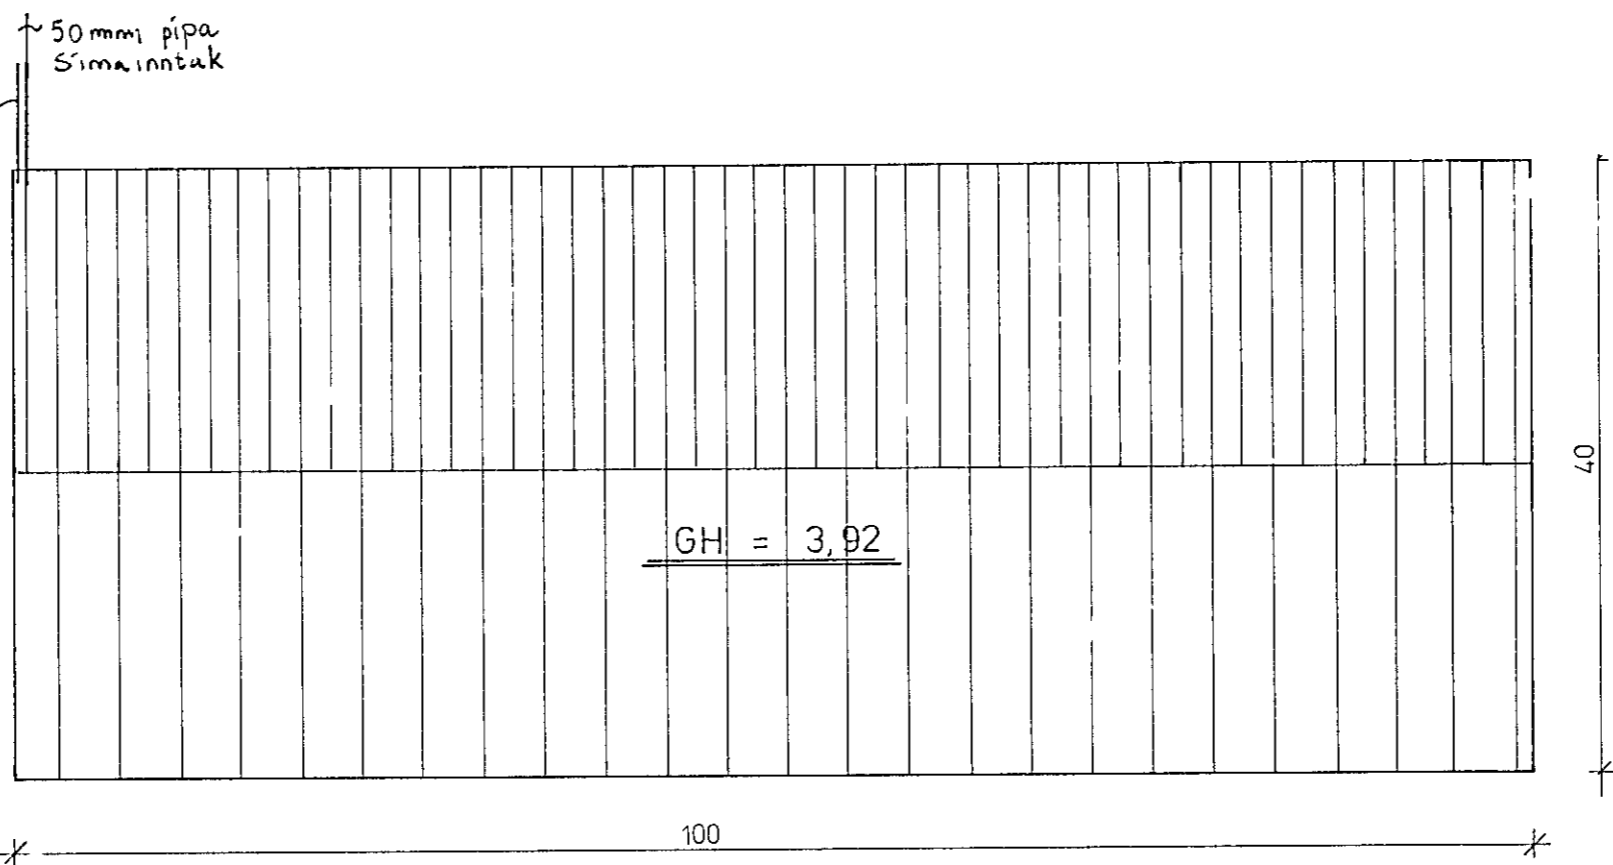

90 mm pípa
Inntak frá
Rafvertu

50 mm pípa
Síma inntak

FÖRNUBÖJ 3 24/73

HÚS F FISKMARKAÐ VID FÖRNUB	Mælikv 1 500	Verk	Teikn nr 3
AFSTOÐUMYND	Hannað AM/THL Teiknað THL	Yfirlarið Samp	Dags FEB '87
ANDRÉS MAGNÚSSON HJALLABRAUT 6, HF	RAFVERKTAKI SÍMI 52253/51160		