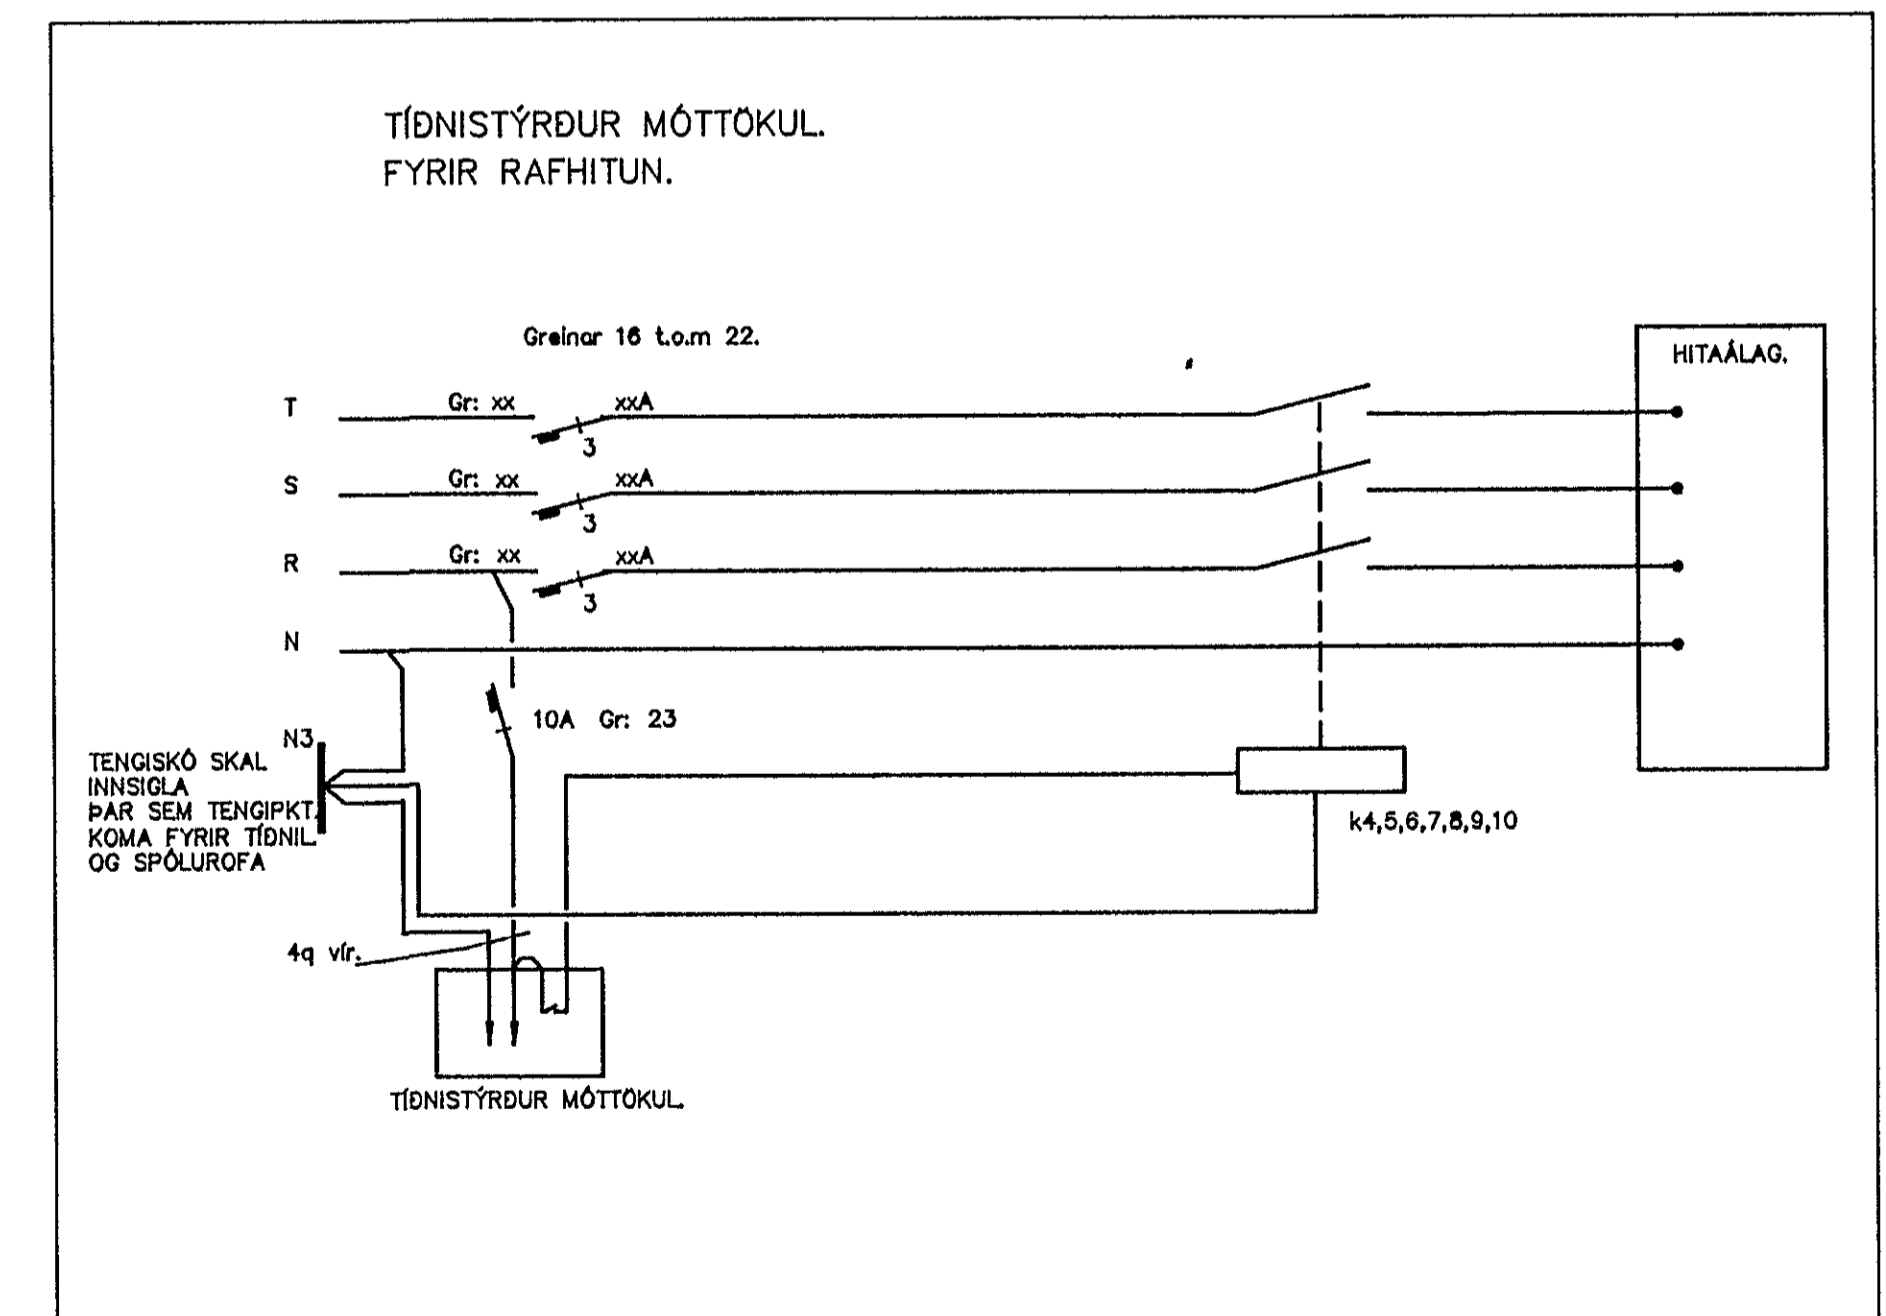

TAFLA VERKSTÆÐISBYGGINGU.
T TAFLA T.D. STRIEBEL OG JOHN 1870x820x360

KVÍSL FRÁ ADALTOFLU.
3x150/41 AKKJ
3x380/220V 250A

650271-0179

HRINGHELLA 6

BREYTING A TÍÐNILIÐI OG FL.	BREYTING B	BREYTING C	BREYTING D	VERKHEITI MARKHELLA 1, HAFNARFIRÐI.
MKV ENGINN	TEIKNAD PÁP	YFIRF DS	SAMP DS	VERKHLUTI ADALTAFLA VERKSTÆÐI.
HANNAD PÁP				TEIKN NR 21-116-1-04
DAGS DES/89				BREYT 03.90