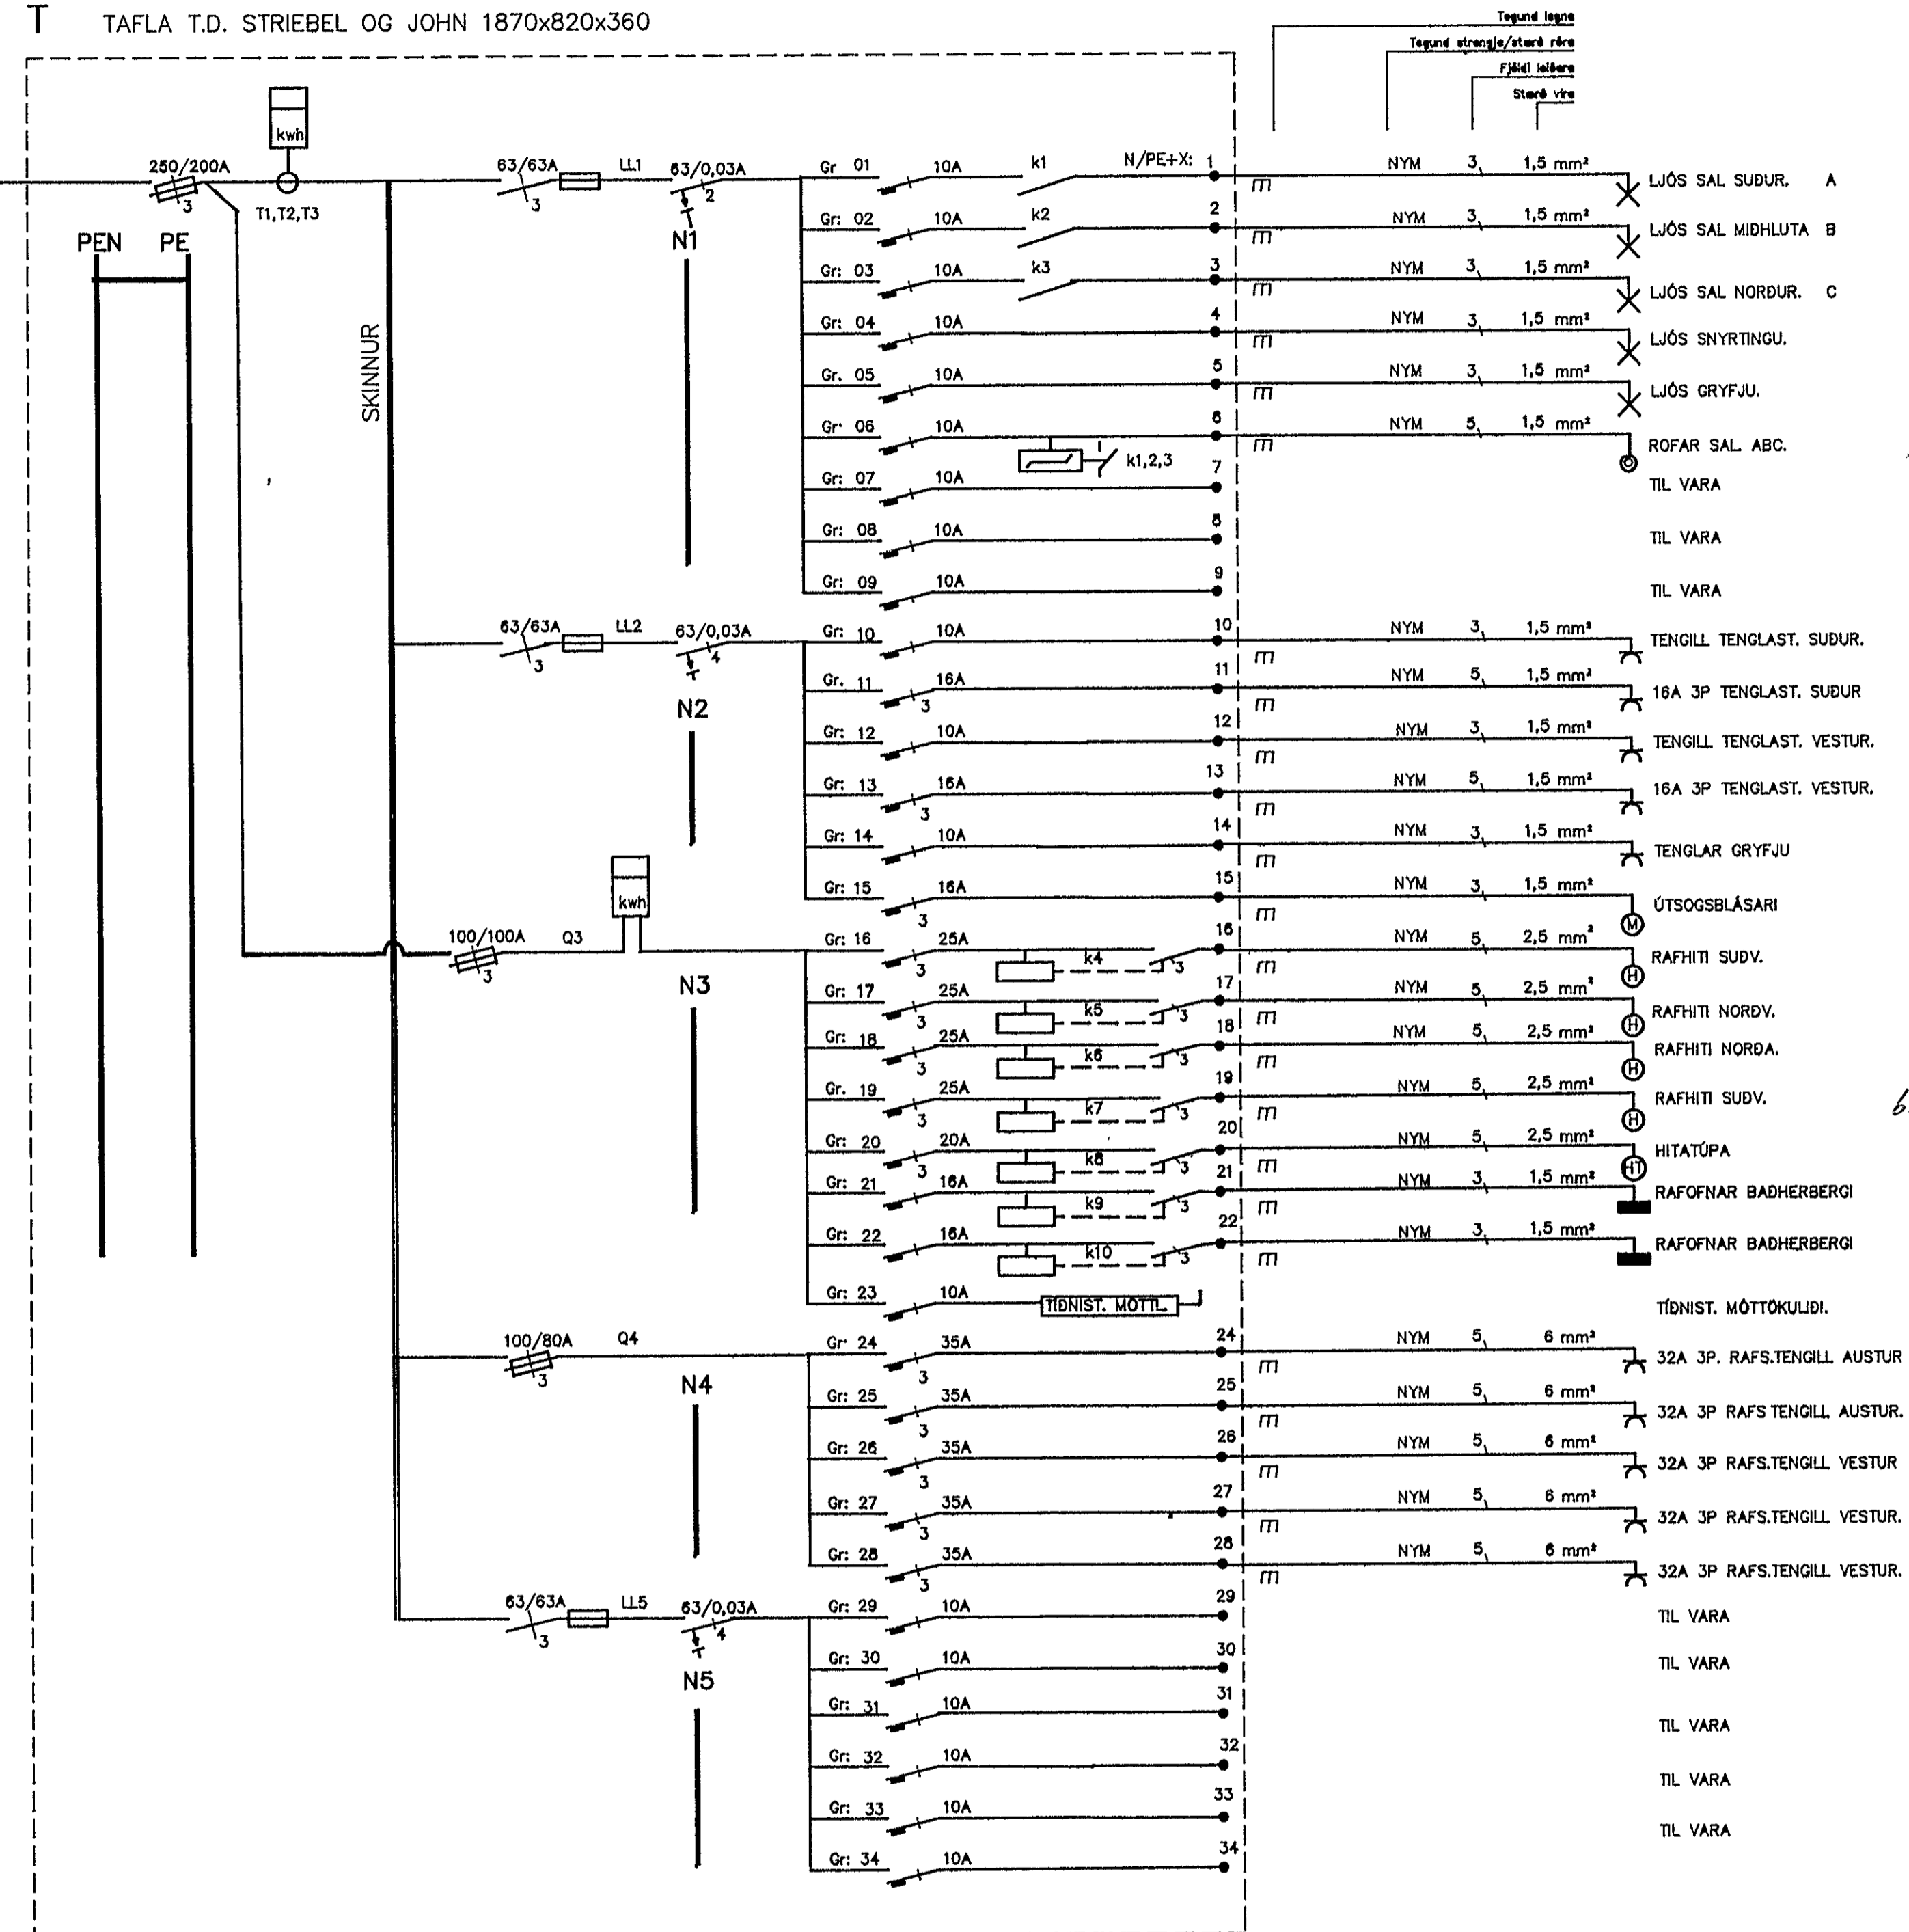

TAFLA VERKSTÆÐISBYGGINGU.
T TAFLA T.D. STRIEBEL OG JOHN 1870x820x360

KVÍSL FRÁ ADALTOFLU.
3x150/41 AKKJ
3x380/220V 250A

650271-0179

HRINGHELLA 6

BREYTING A TÍÐNILIÐI OG FL.	BREYTING B	BREYTING C	BREYTING D	VERKHEITI MARKHELLA 1, HAFNARFIRÐI.
MKV ENGINN	TEIKNAD PÁP	YFIRF DS	SAMP DS	VERKHLUTI ADALTAFLA VERKSTÆÐI.
HANNAD PÁP				TEIKN NR 21-116-1-04
DAGS DES/89				BREYT 03.90