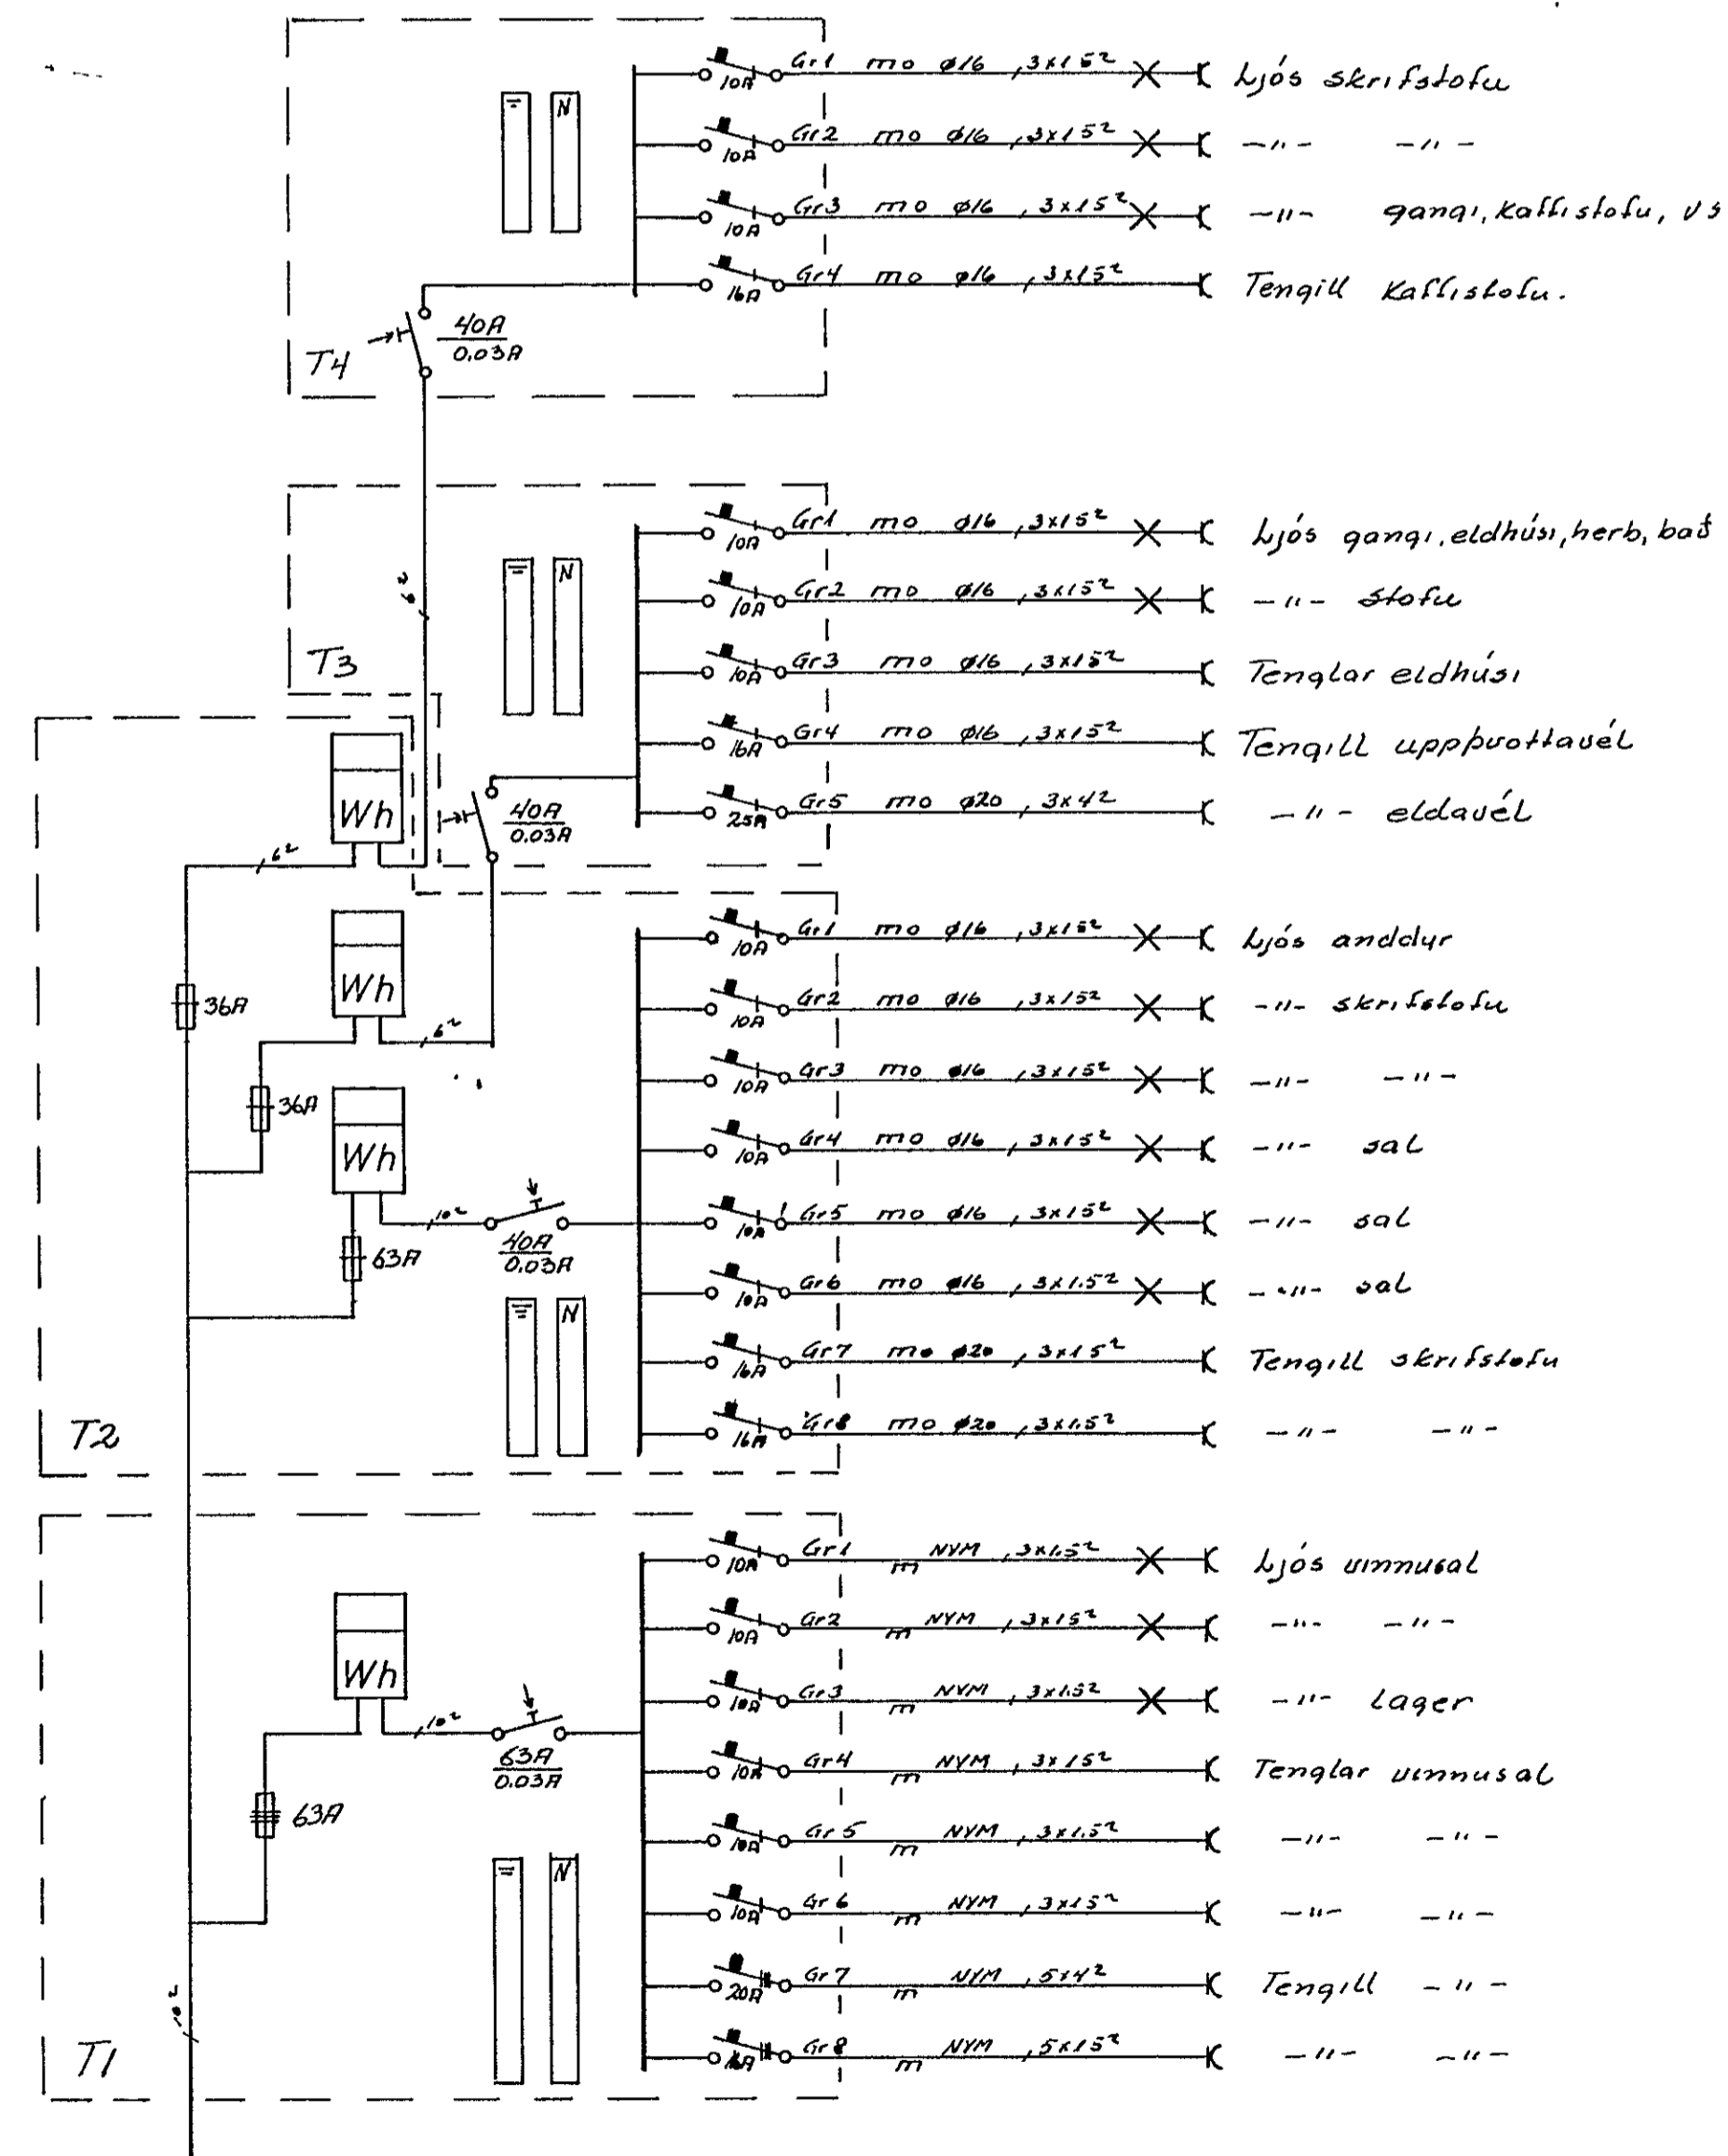

RS TO 5x10<sup>2</sup> NYM

NR	BREYTING	DAGS	BR
<b>STAPAHRÁUN 1 HAFNARFIRÐI</b>			
RAFLOGN 2 HÆÐ AFSTÓÐU		HANNAÐ	FE
SNID OG EINLÍNU MYNDIR		TEIKNAD	FE
		DAGS	FEB
		BLAD	2 AF 2
		KYRDI	30 / 100 / 50
		VERK NR	135