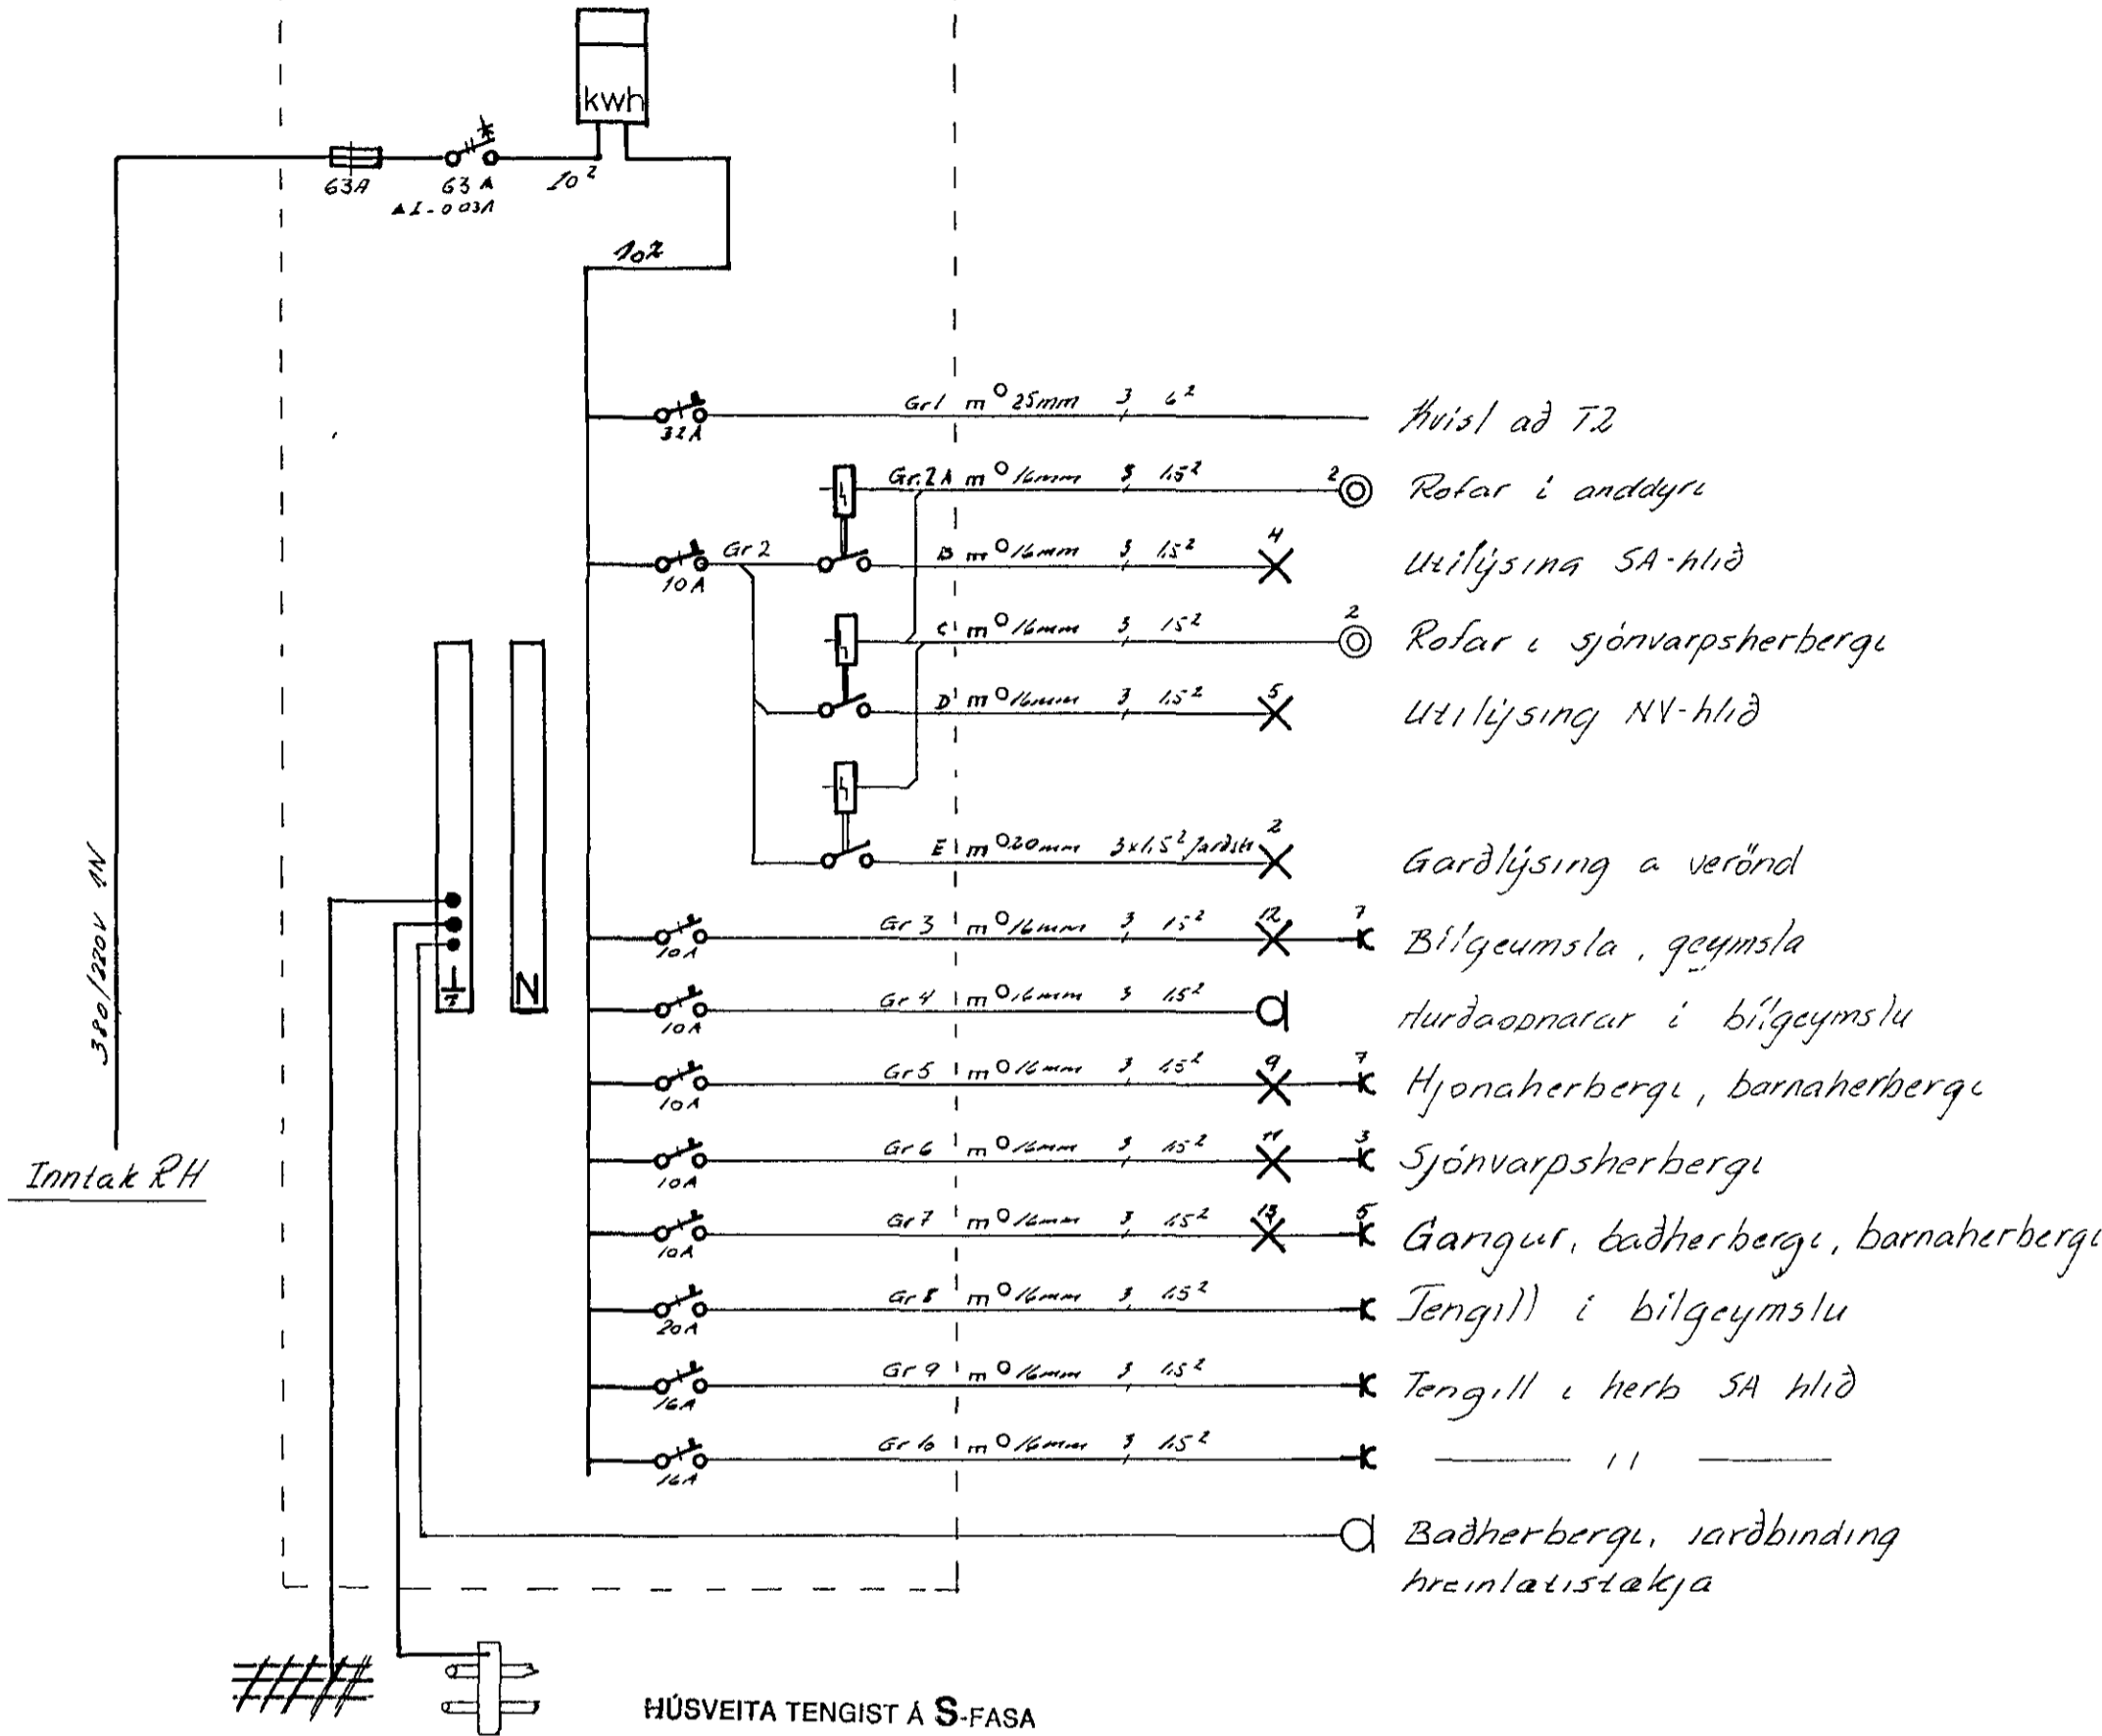

Adaltafla T1, JBP 113 í bilgeymslu

Greinatafla T2, JBP 112/5, í þvottaherbergi

HVASSABERG 2, HAFNARFIRÐI		
RAFLÖGN		
Adaltafla T1, einlínummynd, snid A-A		
Greinatafla T2, — " — " — B-B		
Afstodummynd 1500		
Gudmundur Gunnarsson rafídnfræðingur, Sudurhvammi 6, Hafnarfirdi	Hannad Gudm G Teiknad — " — Stíflarid — " —	Mkv 150 / 500 Dags Maí 1986 BL 2 af 2.