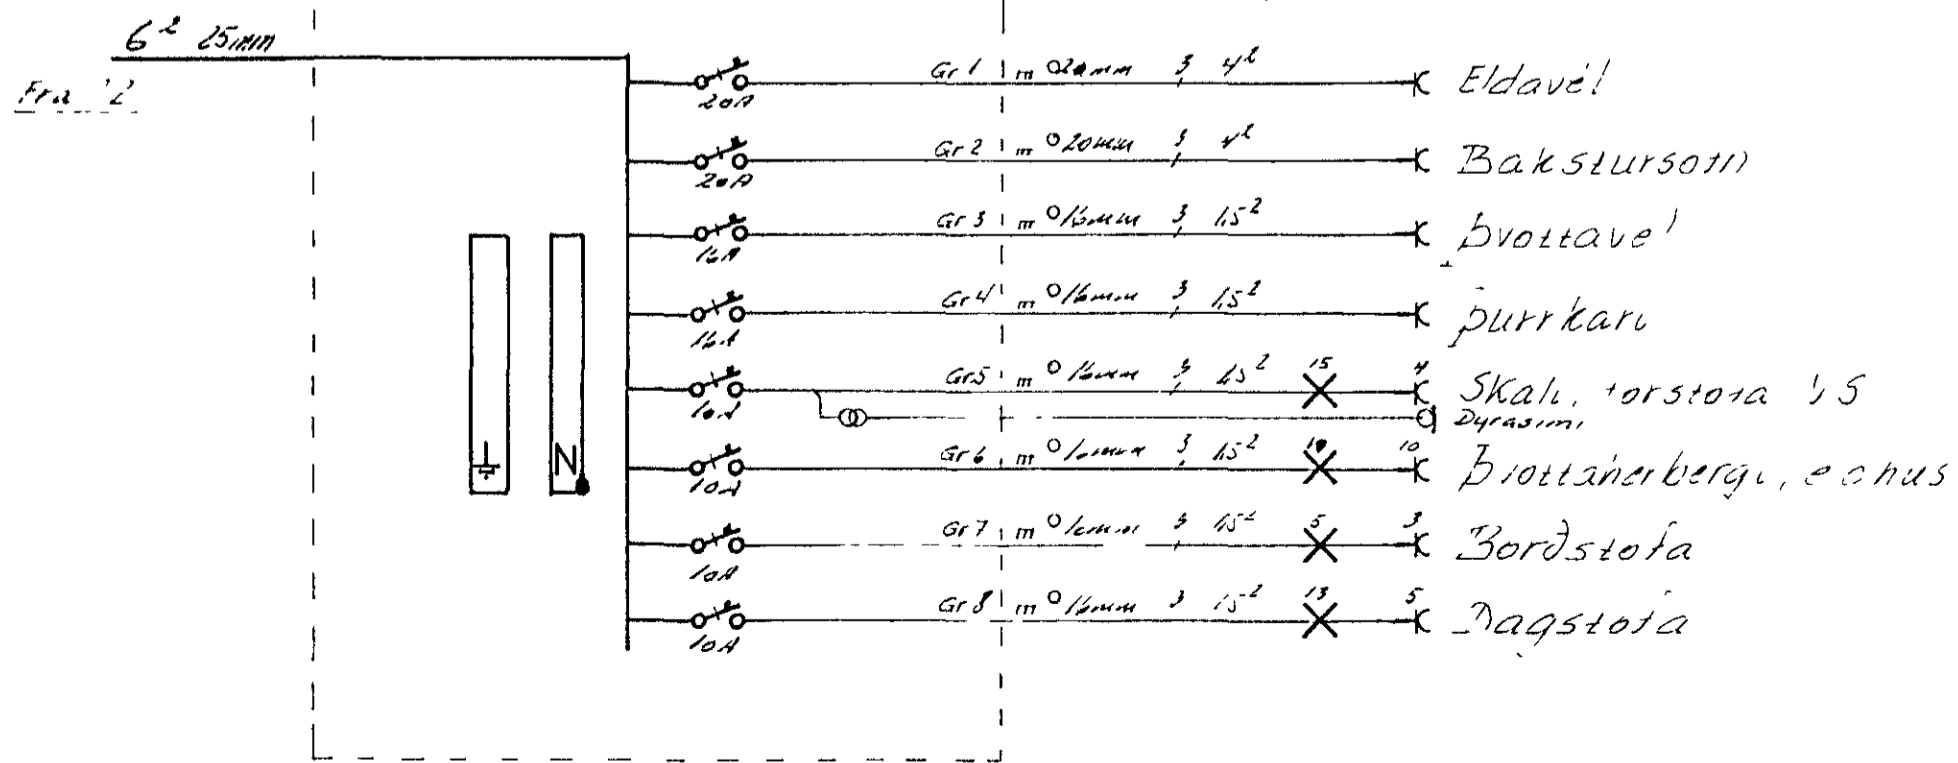

Adaltafla T1, JBP 113 í bilgeymslu

Greinatafla T2, JBP 112/5, í þvottaherbergi

HVASSABERG 2, HAFNARFIRÐI		
RAFLÖGN		
Adaltafla T1, einlínummynd, snid A-A		
Greinatafla T2, — " — " — B-B		
Afstodummynd 1500		
Gudmundur Gunnarsson rafídnfræðingur, Sudurhvammi 6, Hafnarfirdi	Hannad Gudm G Teiknad — " — Stíflarid — " —	Mkv 150 / 500 Dags Maí 1986 BL 2 af 2.