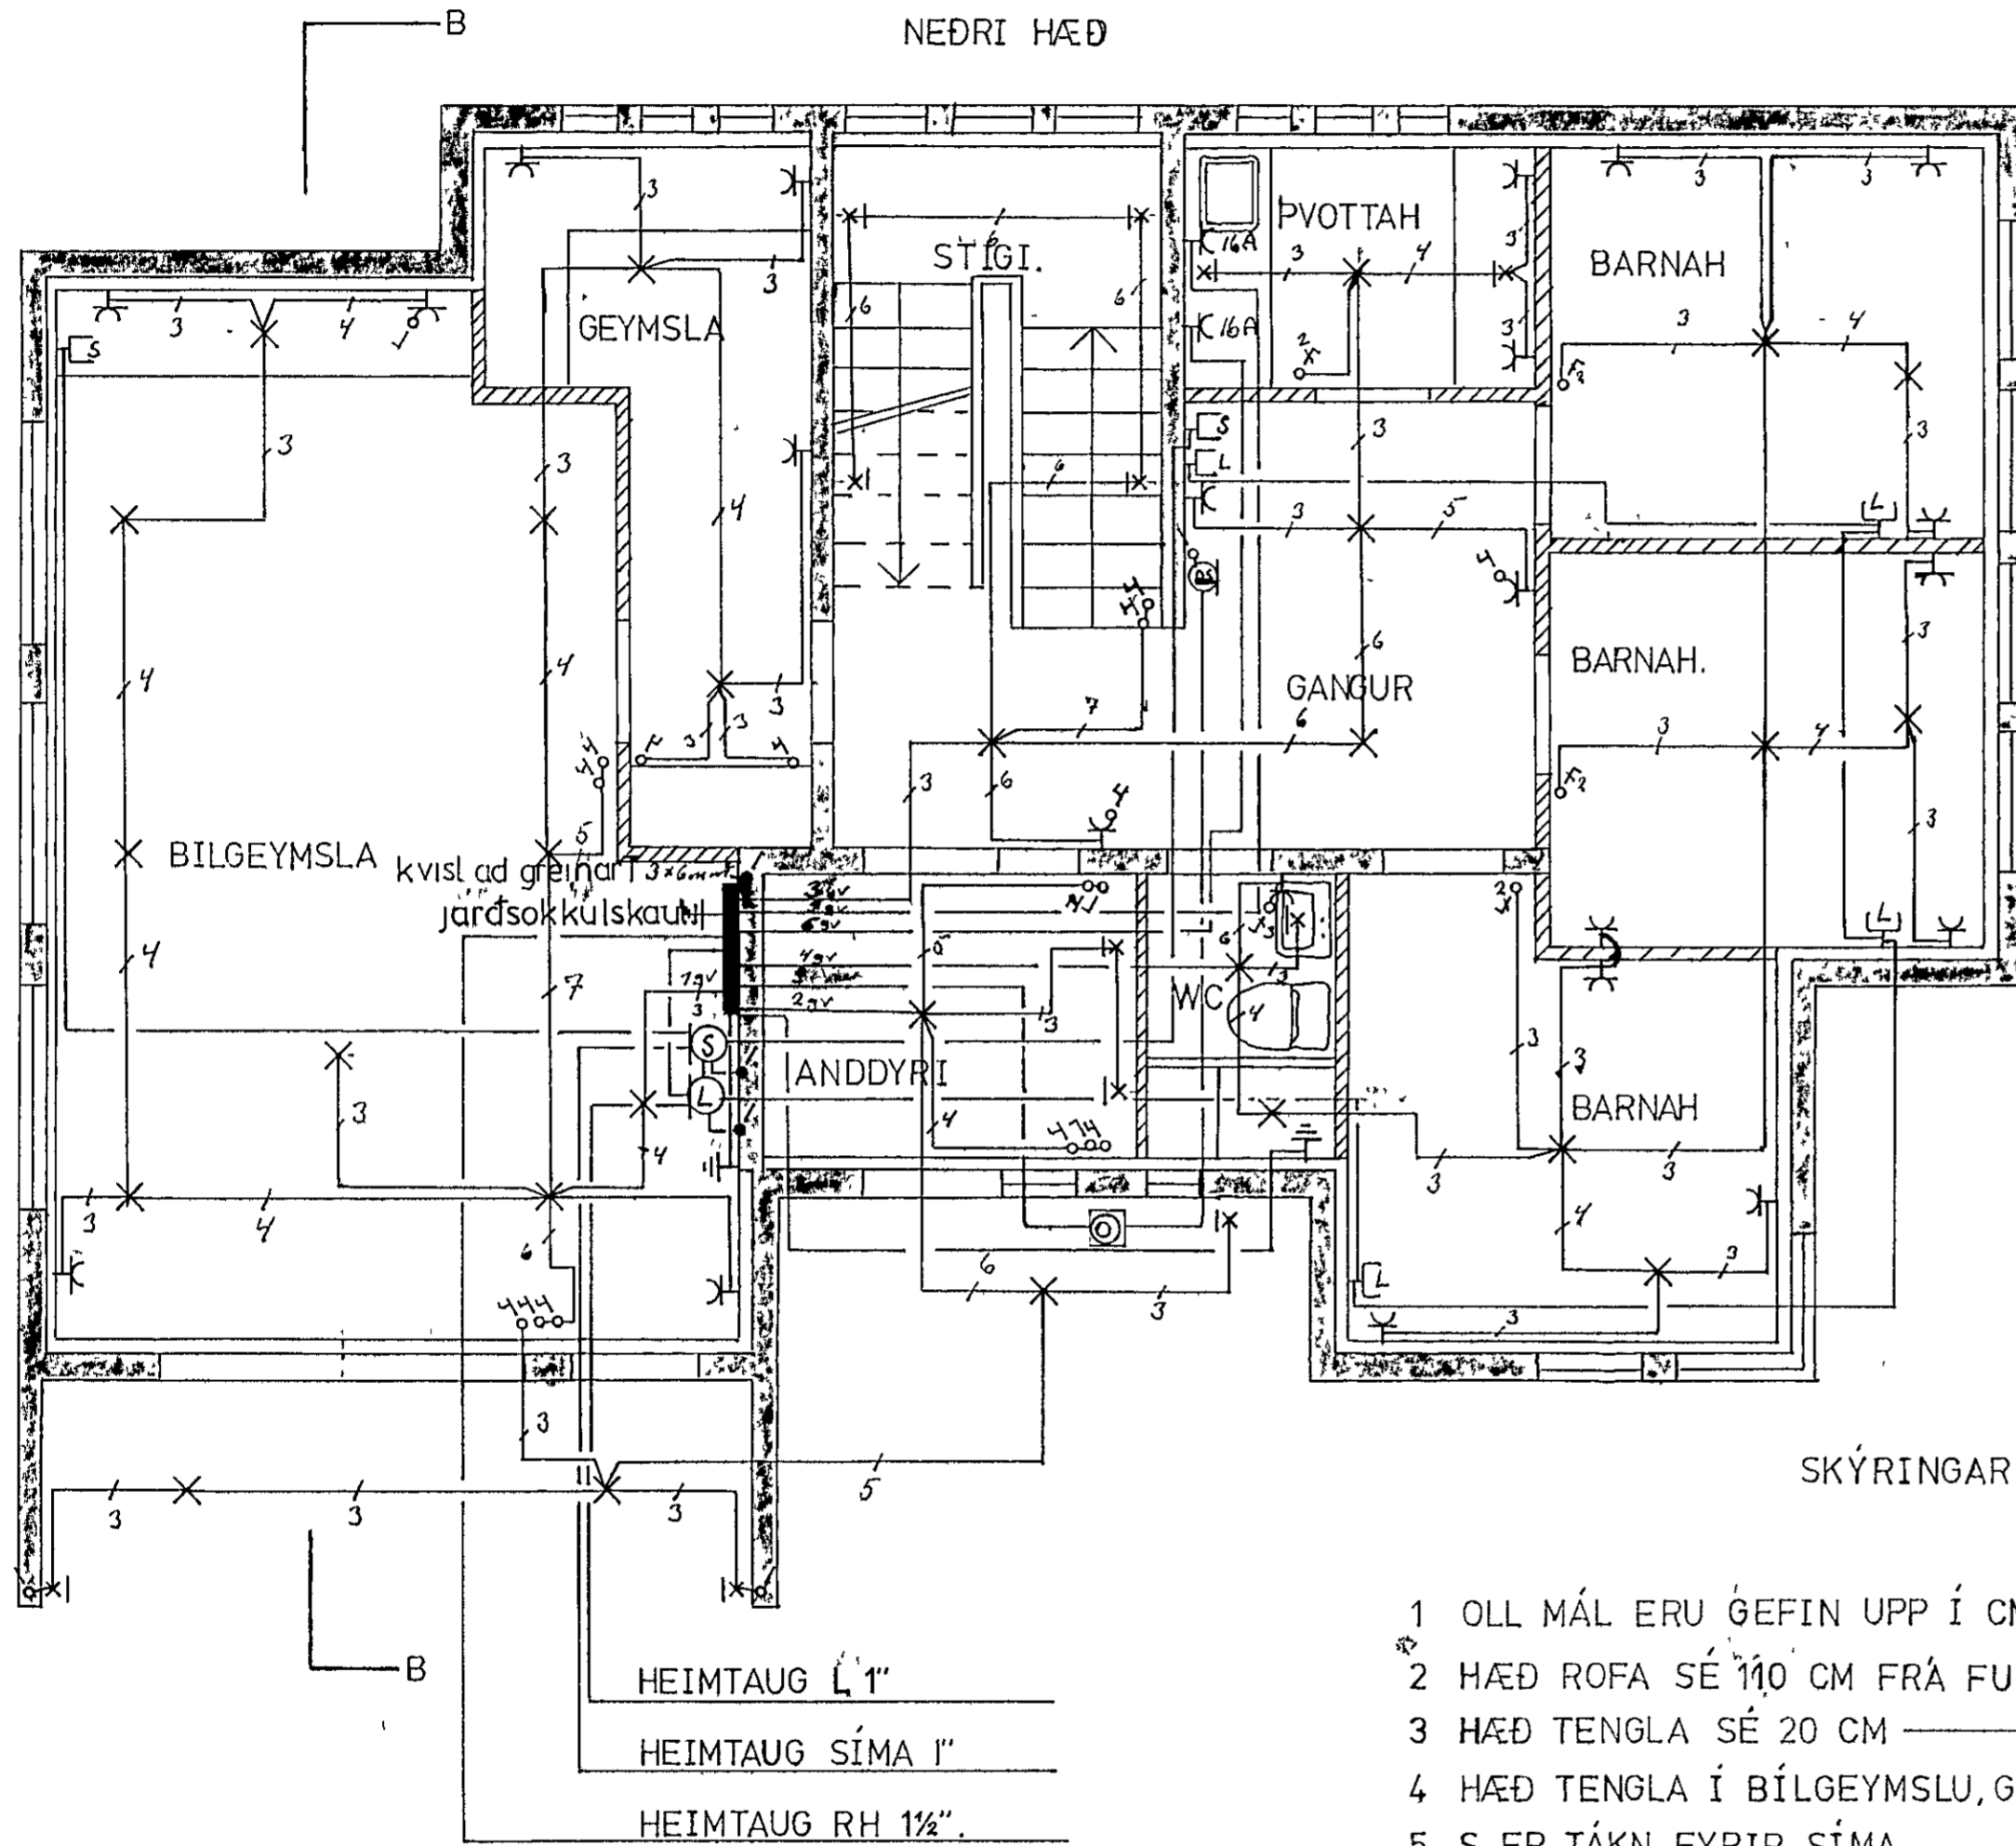

GRUNNMYND 1:50

NEDRI HÆÐ

SKÝRINGAR

- 1 OLL MÁL ERU GEFIN UPP Í CM
- 2 HÆÐ ROFA SÉ 110 CM FRÁ FULLFRÁGENGNU GÓLFI
- 3 HÆÐ TENGLA SÉ 20 CM
- 4 HÆÐ TENGLA Í BILGEYMSLU, GEYMSLU OG PVOTTAH SÉU Í 110 CM.
- 5 S ER TÁKN FYRIR SÍMA.
- 6 L ER TAKN FYRIR SJONVARPSLOFTNET.
- 7 PÍPULAGNIR SKULU VERA 3/4" PLASTLAGNIR.
- 8 VÍR SKAL VERA 3 x 1,5mm²
- 9 MÁL STRAUMUR ROFA OG TENGLA SÉ 10A.
- 10 LEGGJA SKAL SOKKULJARÐSKAUT SAMKVÆMT REGLUGERÐ R.V.H.
- 11 SAMTENGINU SKAL GERA Í BADHERBERGI SAMKVÆMT GREIN 338-3 RRV.R.
- 12 ALLAR LAGNIR SKULU VERA SAMKVÆMT REGLUGERÐ RVH.

HEIMTAUG 1"

HEIMTAUG SÍMA 1"

HEIMTAUG RH 1 1/2"

B-B, SNID

MAL 1 50

HEIMTAUG 16mm² VÍR Í 1 1/2" RORI

— || — LOFTNET.

— || — SÍMI.