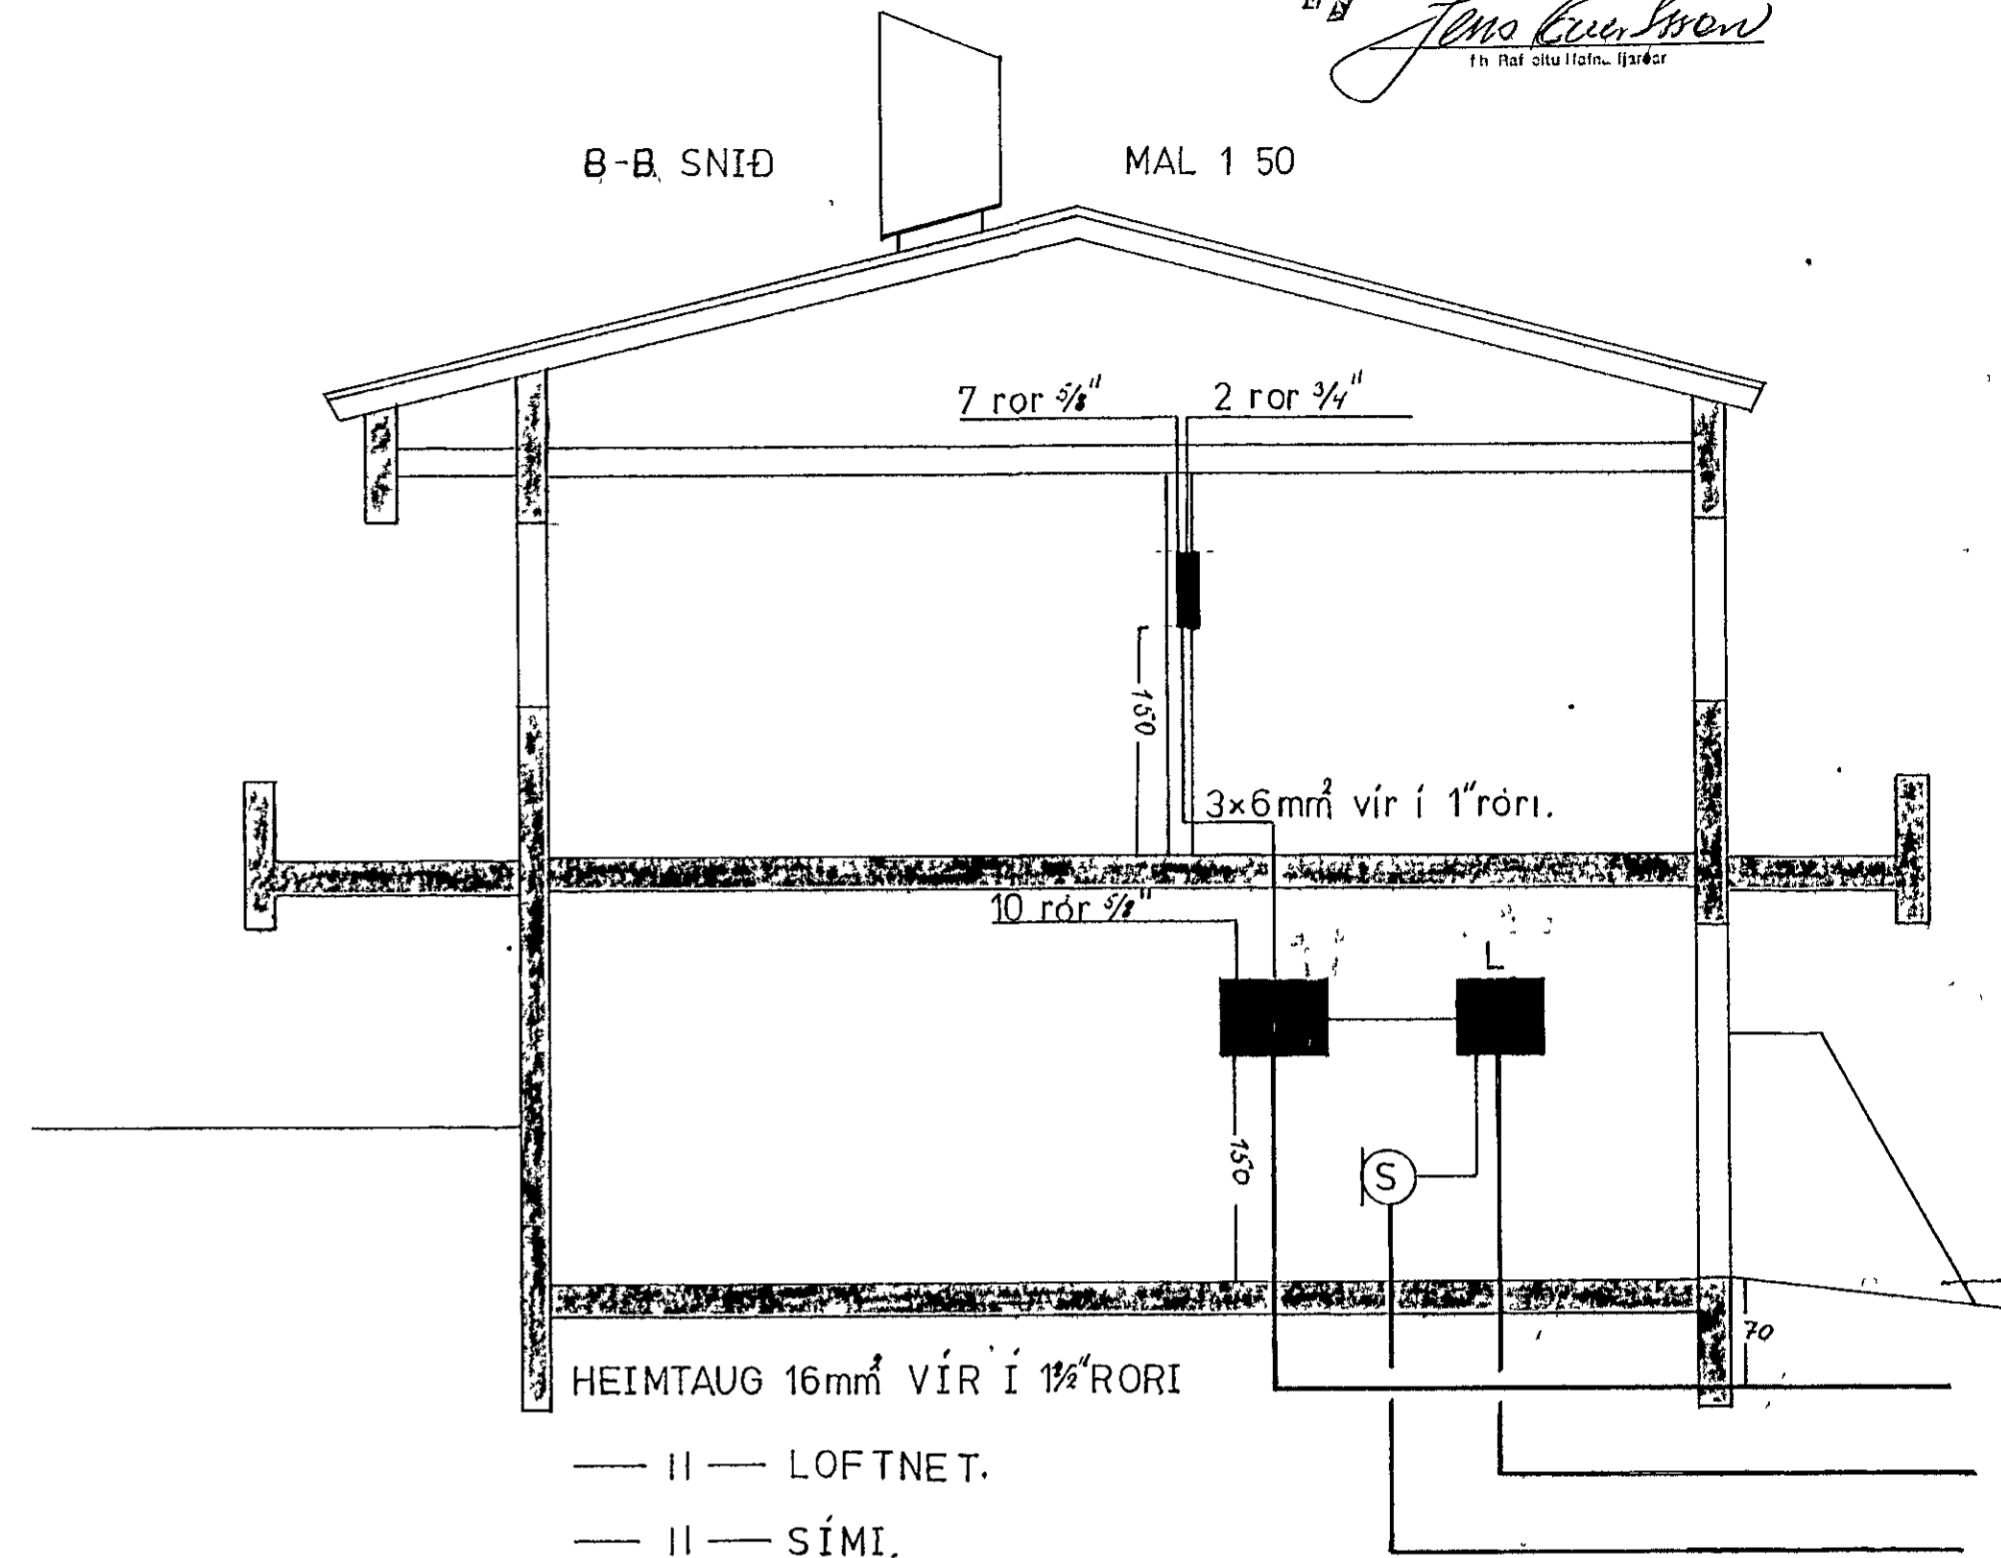

GRUNNMYND 1:50

NEDRI HÆÐ

SKÝRINGAR

- 1 OLL MÁL ERU GEFIN UPP Í CM
- 2 HÆÐ ROFA SÉ 110 CM FRÁ FULLFRÁGENGNU GÓLFI
- 3 HÆÐ TENGLA SÉ 20 CM
- 4 HÆÐ TENGLA Í BILGEYMSLU, GEYMSLU OG PVOTTAH SÉU Í 110 CM.
- 5 S ER TÁKN FYRIR SÍMA.
- 6 L ER TAKN FYRIR SJONVARPSLOFTNET.
- 7 PÍPULAGNIR SKULU VERA 3/4" PLASTLAGNIR.
- 8 VÍR SKAL VERA 3 x 1,5mm²
- 9 MÁL STRAUMUR ROFA OG TENGLA SÉ 10A.
- 10 LEGGJA SKAL SOKKULJARÐSKAUT SAMKVÆMT REGLUGERÐ R.V.H.
- 11 SAMTENGINU SKAL GERA Í BADHERBERGI SAMKVÆMT GREIN 338-3 RRV.R.
- 12 ALLAR LAGNIR SKULU VERA SAMKVÆMT REGLUGERÐ RVH.

HEIMTAUG 1"

HEIMTAUG SÍMA 1"

HEIMTAUG RH 1 1/2"

B-B, SNID

MAL 1 50

HEIMTAUG 16mm² VÍR Í 1 1/2" RORI

— || — LOFTNET.

— || — SÍMI.