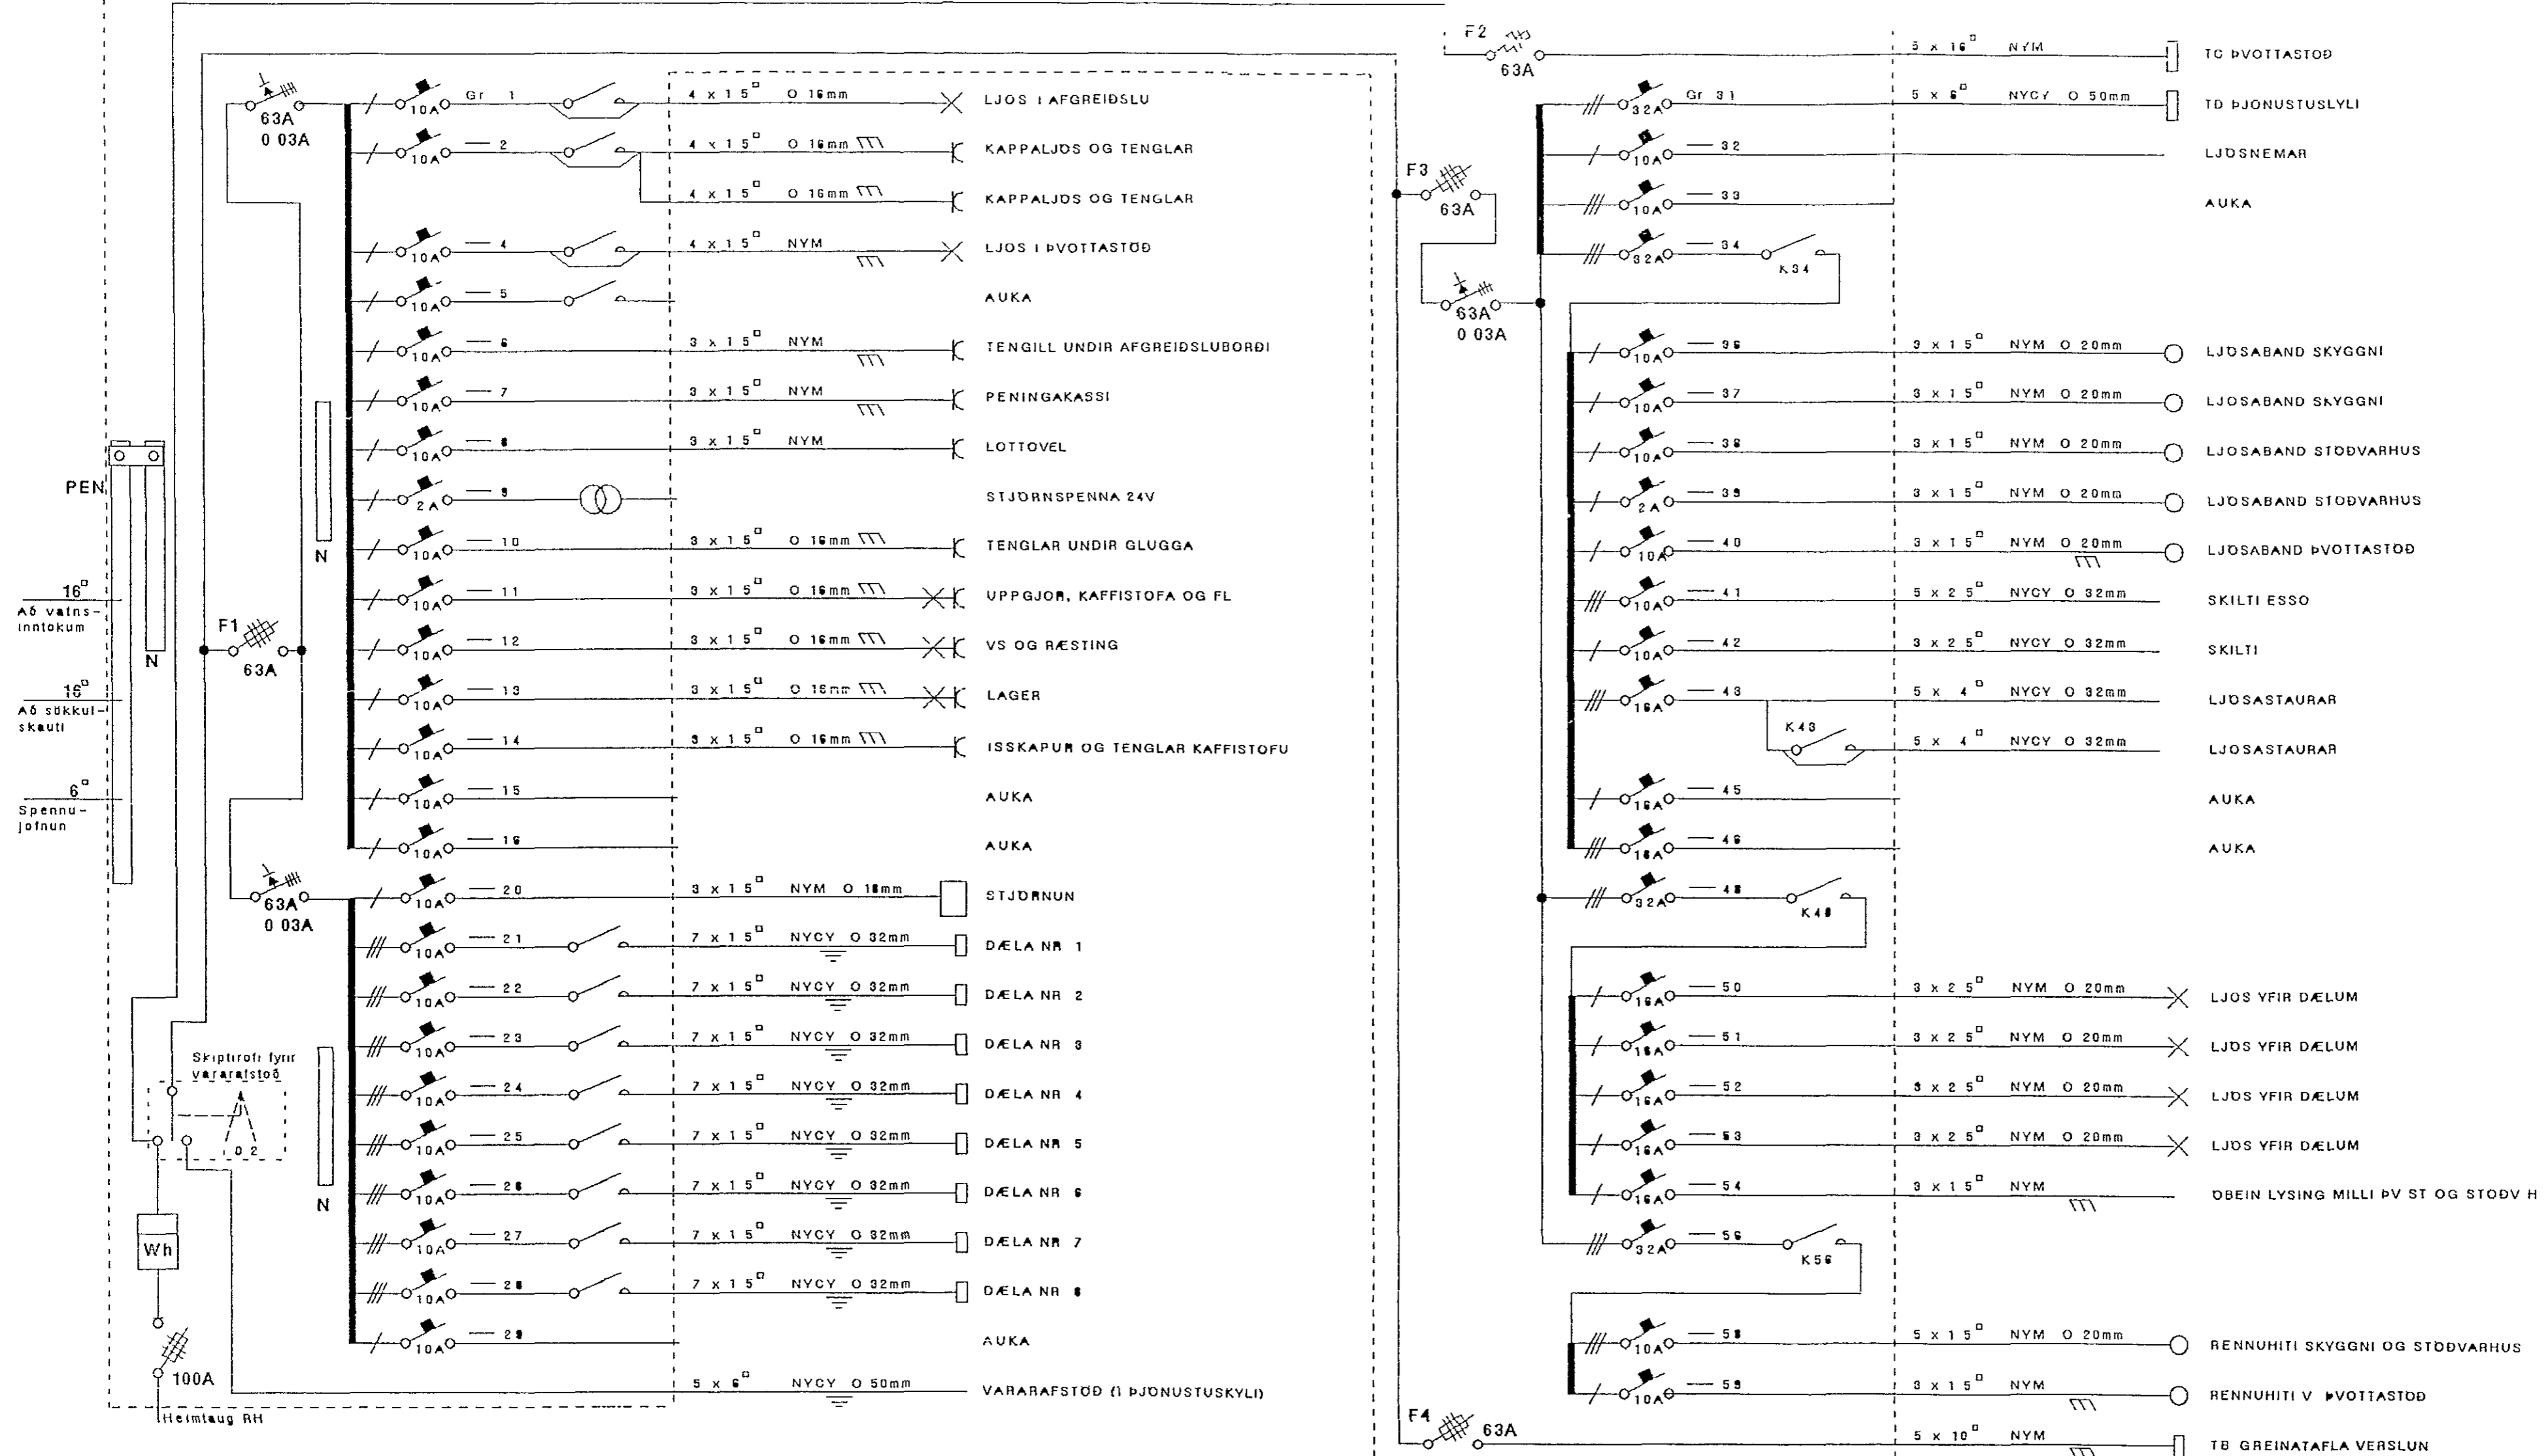

ADALTAFLA TA

Verk		Kvarði / Athugasemdir		Smári Baldursson	
Oliufélagið HF		Að alltaf einlínunmynd		tæknifræðingur s.77115	
Bensinstoð		breytingar vegna		Nr	Bláð nr
Lækjargotu 31		tengingar varaafstöðvar		5-91	
Hafnarf.		Hannað	Teiknað	Yfirtíð	Dags
		SB	SB		júlí 91