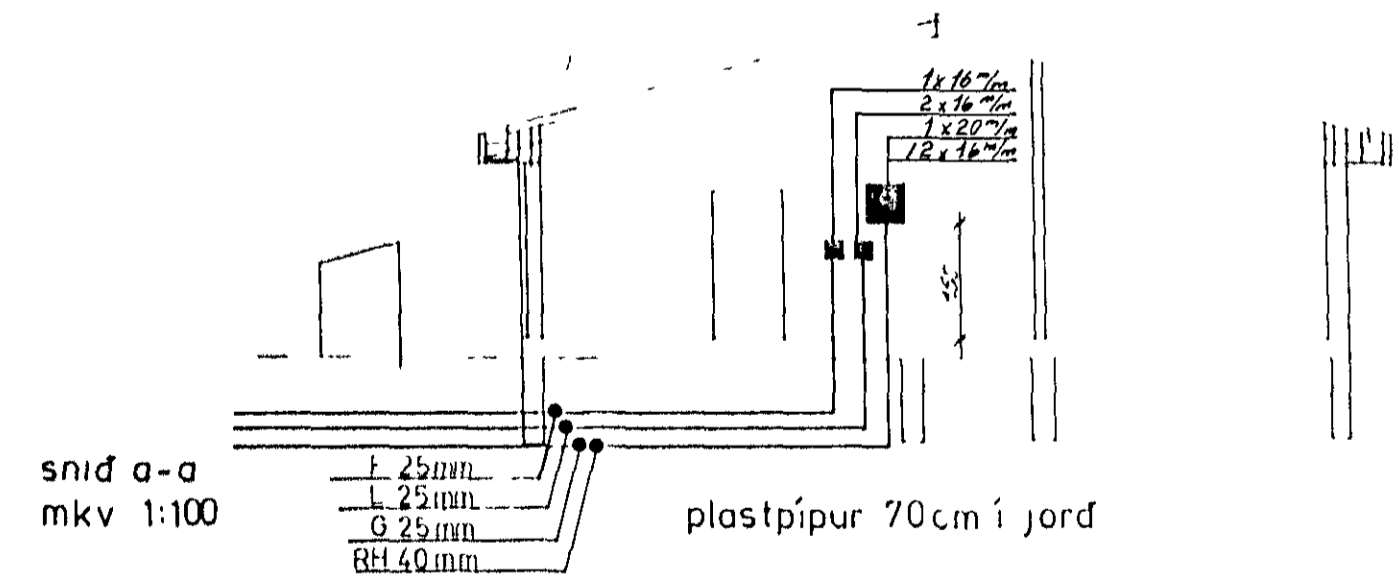

afstöðumynd mkv 1 500

**Raflögn**  
S 54750

teikning nr 2186	blad 2 af 2
mkv 1 100 1 500	dags 17-7-86
hönnuð Pórhelga K.	teiknað V. & Lárus

Afstöðumynd  
Einlínumynd  
Snid a-a  
**LYNGBERG 29 HAFNARFIRÐI**