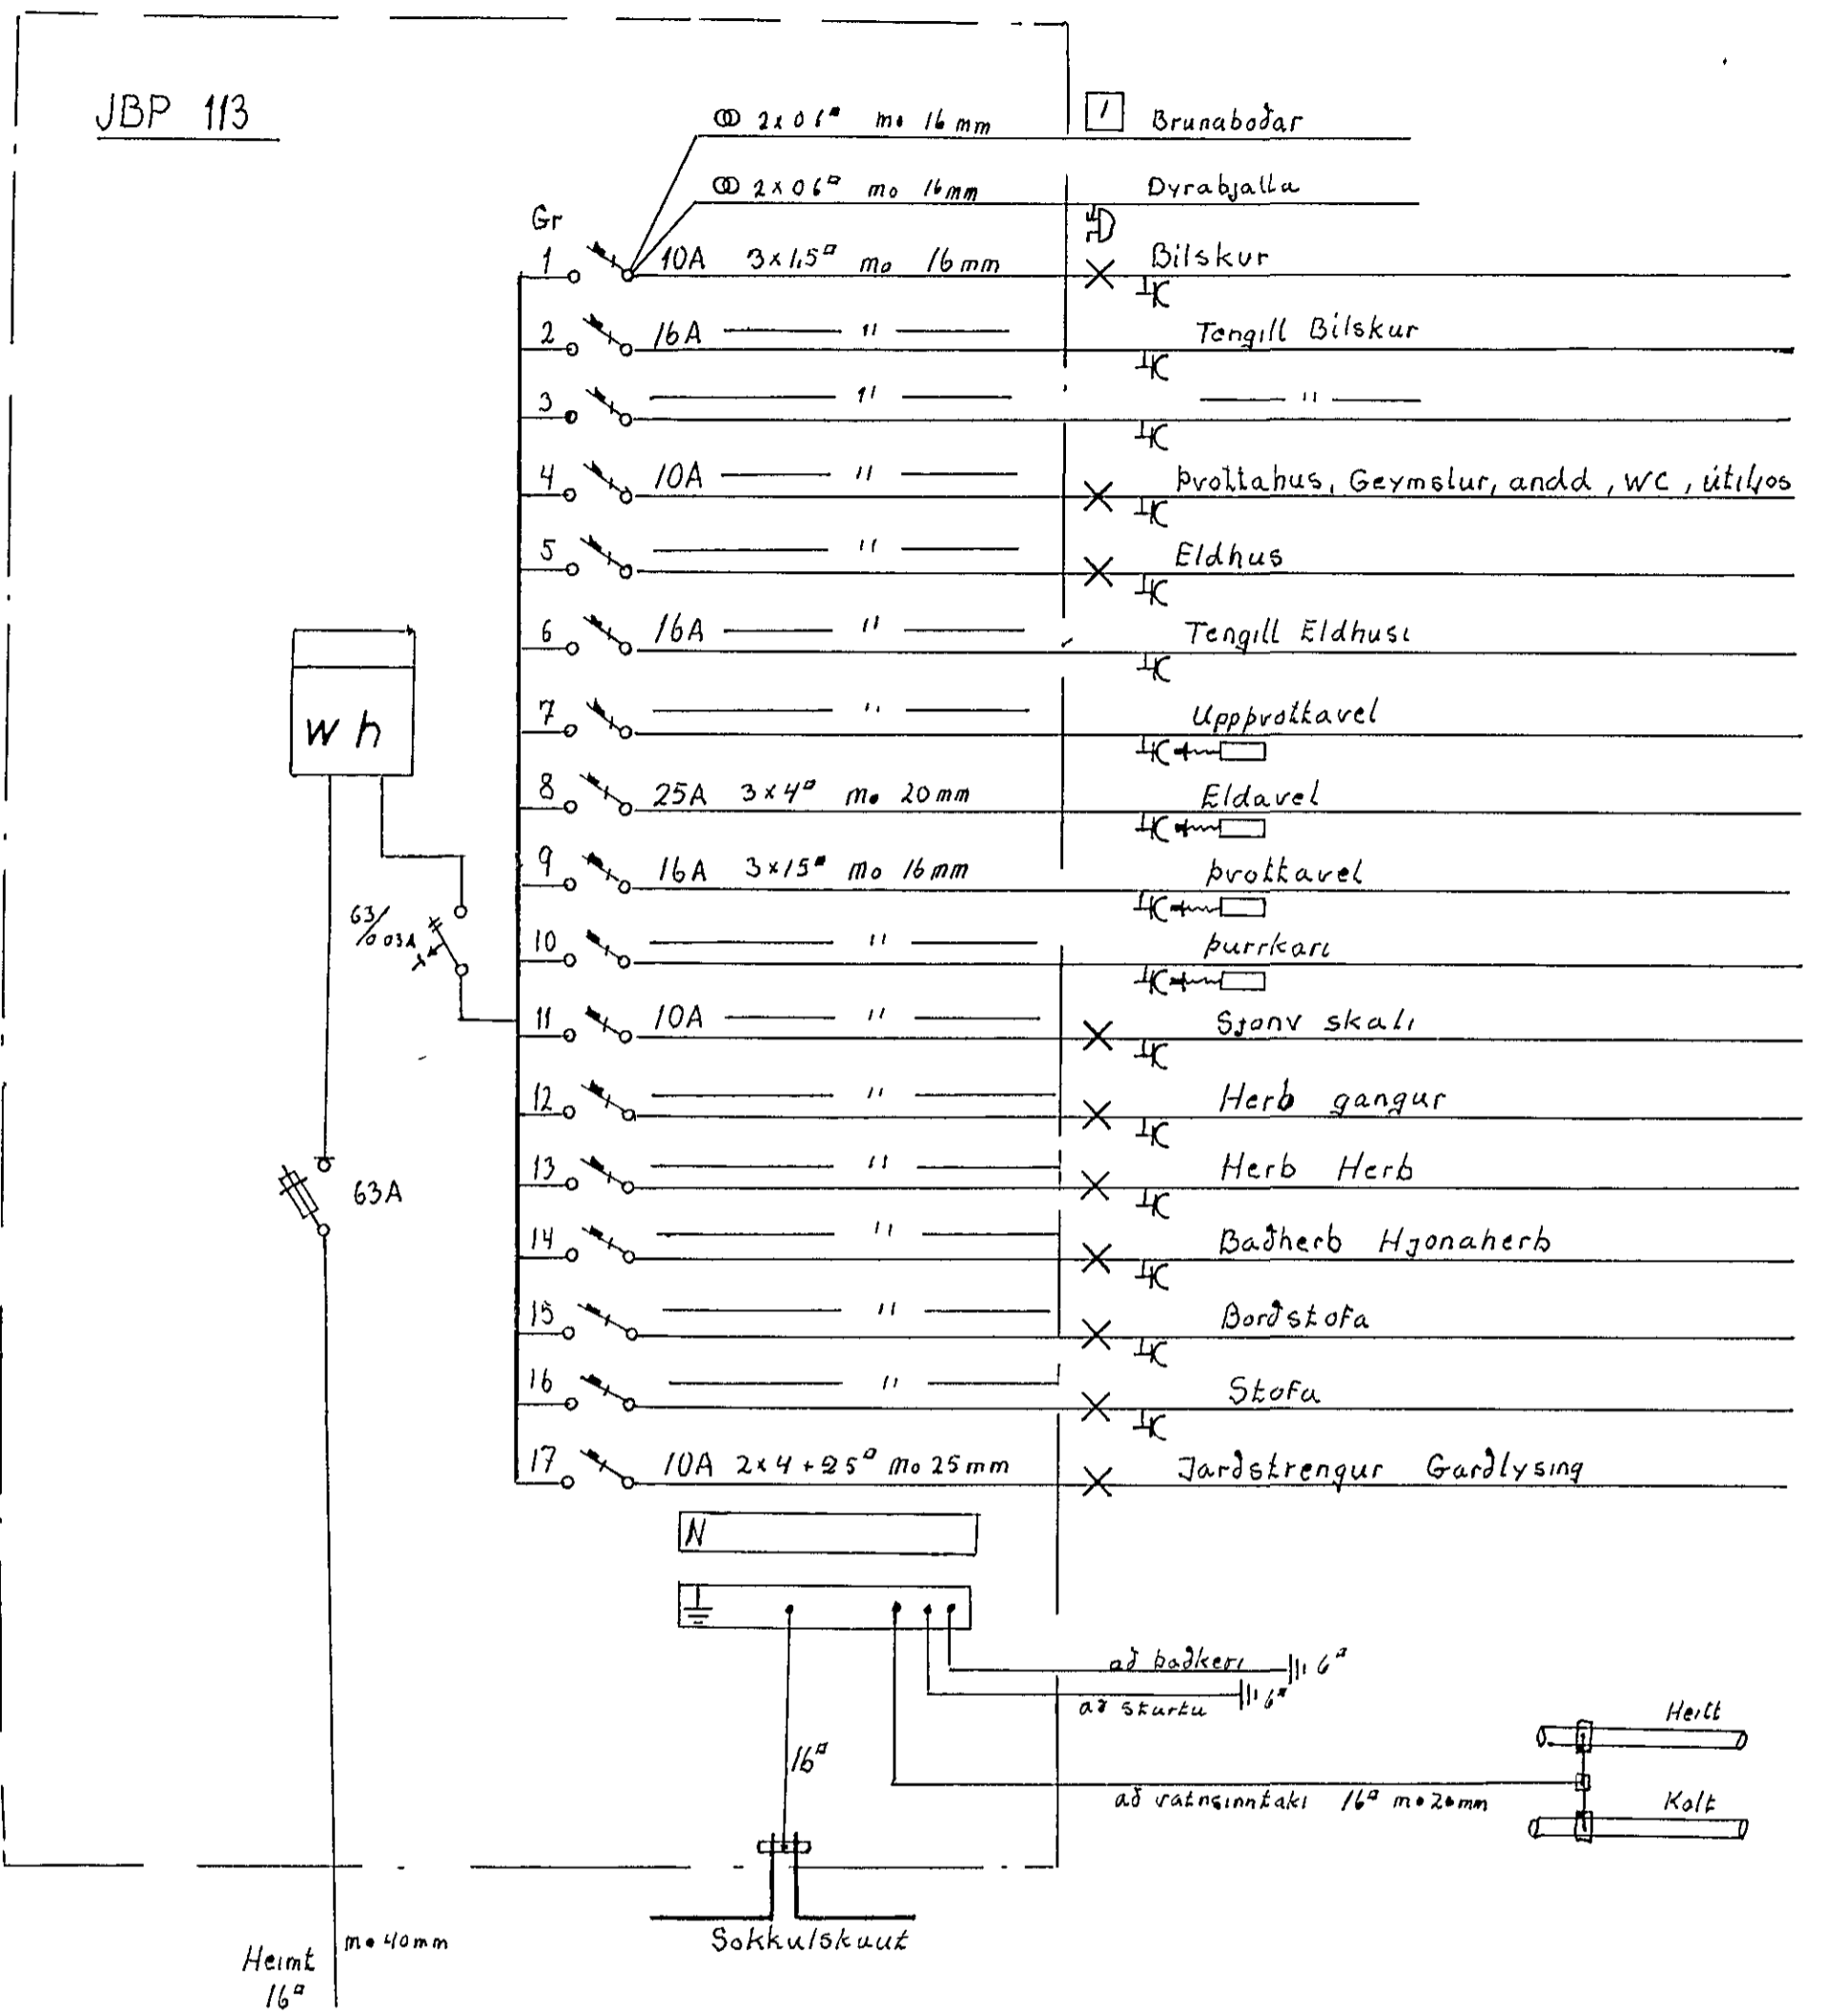

Einlinumynd: 71

JBP 113

Snið C-C M 1/100

Afstöðumynd M 1/500

LYNGBERG 47 HAFNARFJ.	
MKV 1/100	Einlinumynd, Snið, Afstöðumynd
MKV 1/500	
dags augst '86	RAFAGN sf S. 37682
bl 2 af 2	
T. Þórunn Kristinsson S 30165	