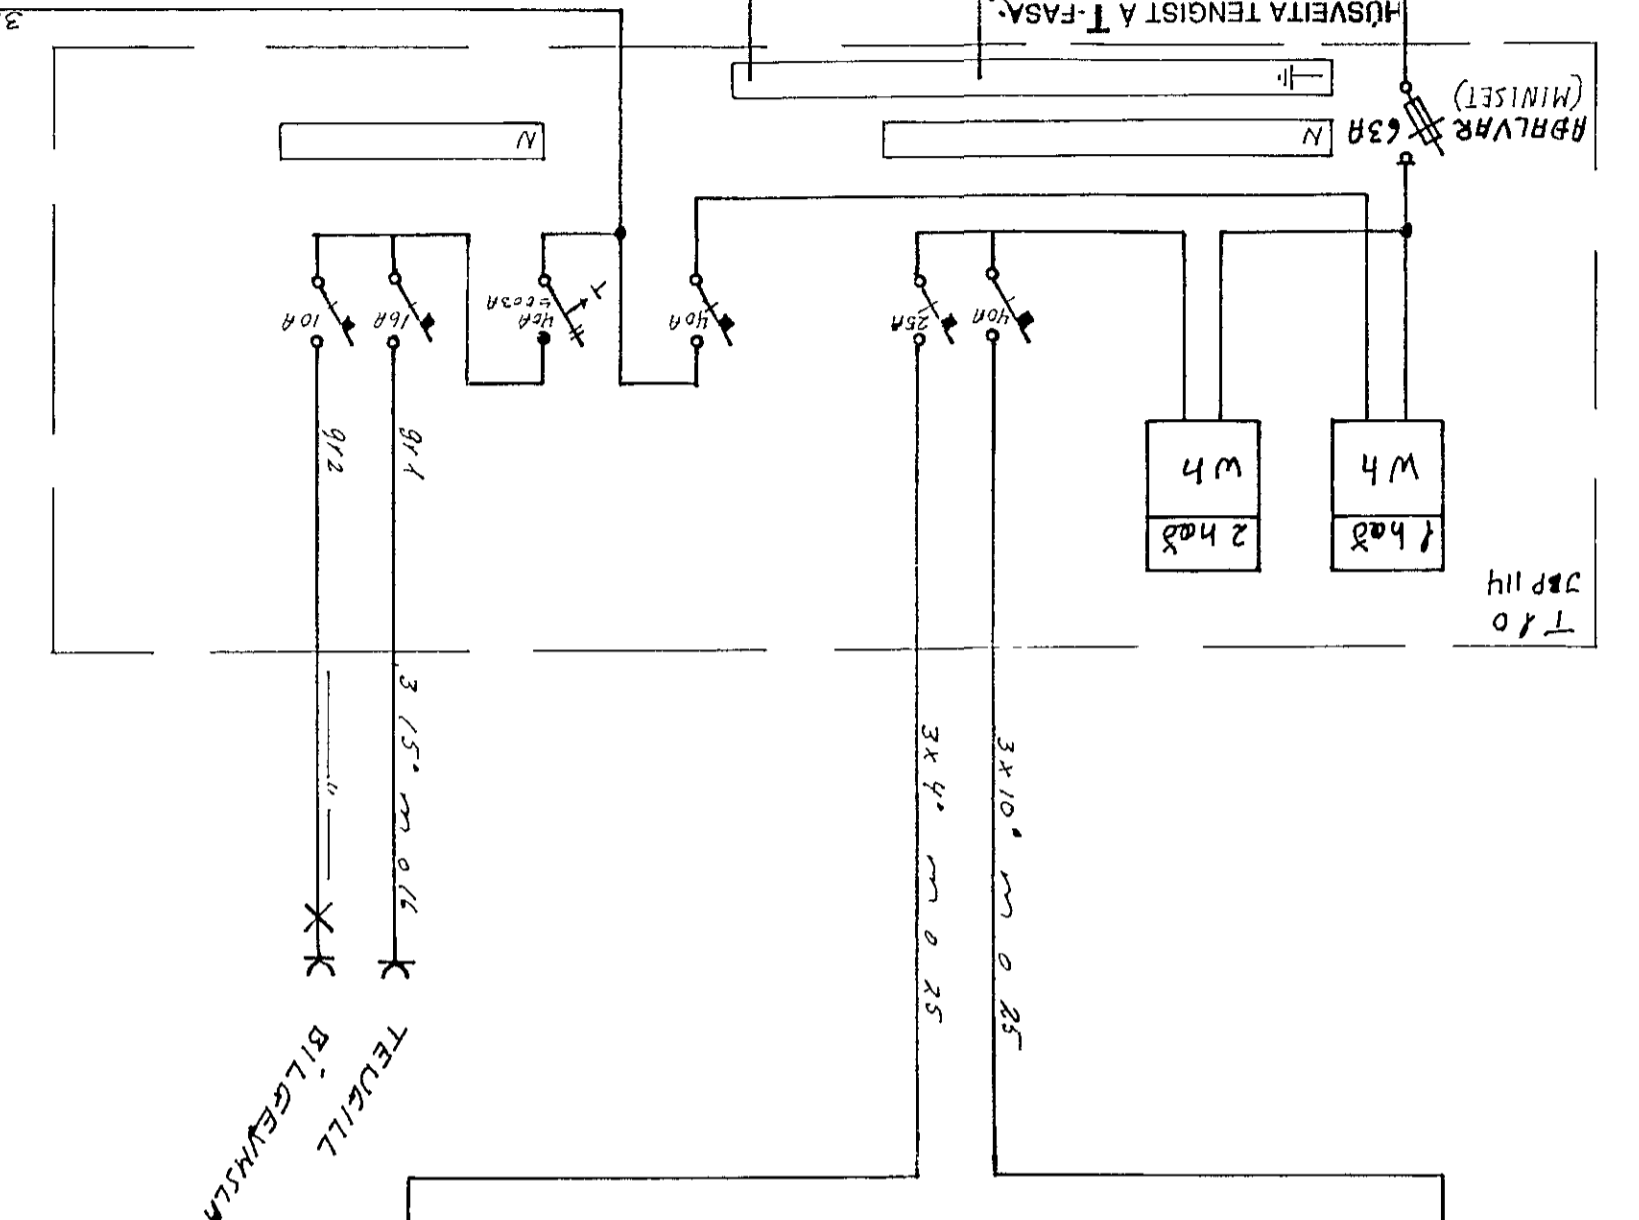

SMYRLAHRUN 10		HANNAB T.S.		AFSTÖUWYND M 1 500	
BRYTUNG		KVARÐI 4.500		TRASTI SVEINBJORNSSON	
BR	DAGS	TEIKNAB T.S.	DAGS NOV. 1986	SNIÐ OG SKIÐINGAR	
		YFIRFARÐ	NR	BL	AF 3

TEIKNING NR. 2465

SVIRINGAR  
 LAGNIR ERU í PLASTPIPU OG TUGUR 3x15  
 HEBB HÖRUM SE 105SM  
 HEBB TENGJUM SE 20SM  
 HEBB HÖRUM SE 104 OG TENGJALIAH SE GENTU  
 NEMN NUNNAS

DS = DVARSIMI, F = BEYRSIMI, L = LÖFTUET  
 MÁLSTRAVUR EFTIR SE 104 OG TENGJALIAH

HÜSVEITA TENGIST A T-FASA

AFSTÖUWYND M 1 500

SMYRLAHRUN

Imtök samþykkt 5.12.1987

VEGNA FULLNADARFRÁSGANGS

5/12 1987

Sampykki