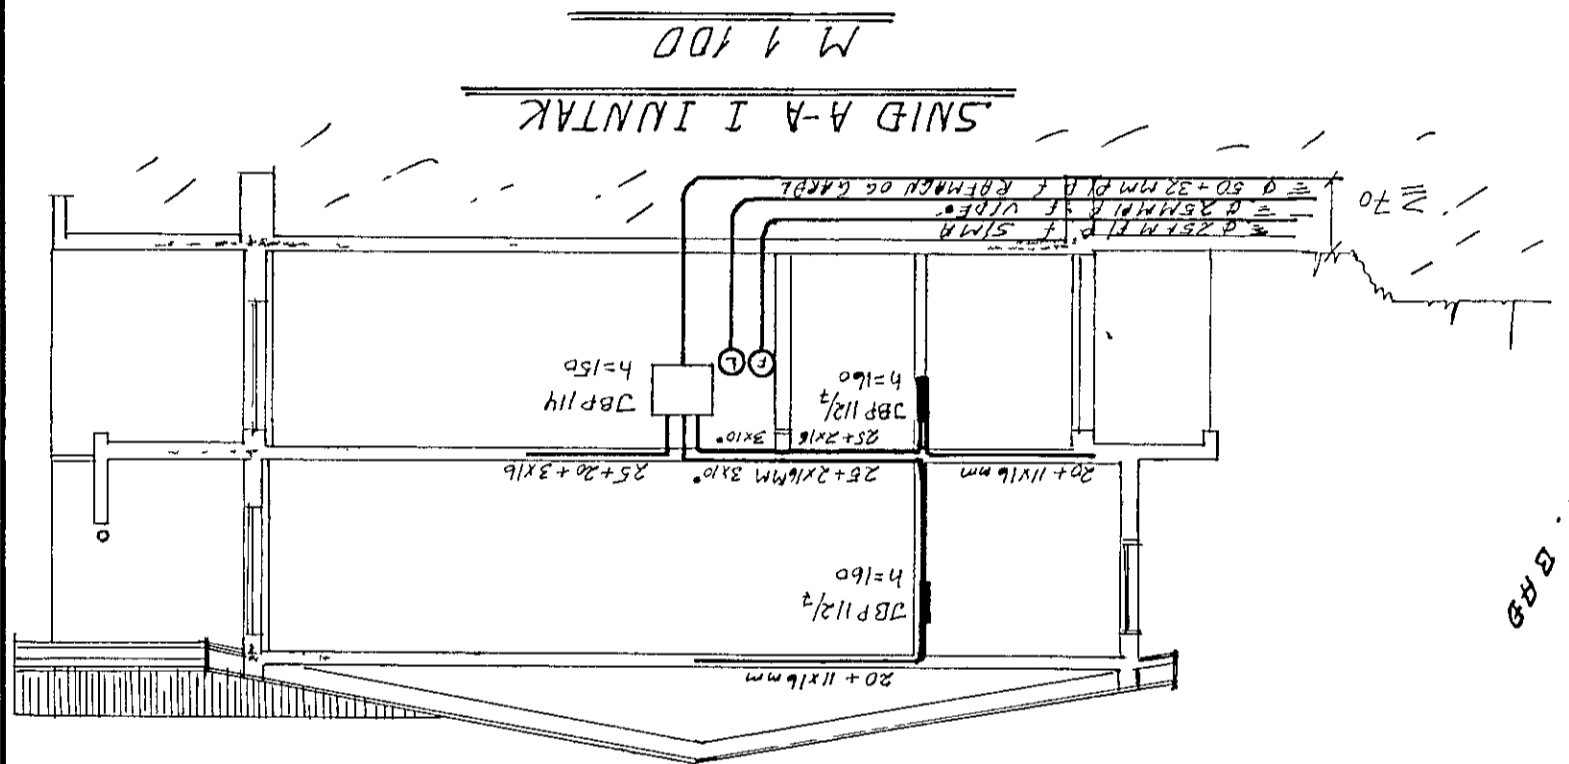

SMYRLAHRUN 10		HANNAB T.S.		AFSTÖUWYND M 1 500	
BRYTUNG		KVARÐI 4.500		TRASTI SVEINBJORNSSON	
BR	DAGS	TEIKNAB T.S.	DAGS NOV. 1986	SNIÐ OG SKIÐINGAR	
		YFIRFARÐ	NR	BL	AF 3

TEIKNING NR. 2465

SVIRINGAR
LAGNIR ERU í PLASTPIPU OG TUGUR 3x15
HEBB HÖRUM SE 105SM
HEBB TENGJUM SE 20SM
HEBB HÖRUM SE 104 OG TENGJALIAH SE GENTU
NEMN NUNNAS

DS = DVARSIMI, F = BEYRSIMI, L = LÖFTUET
MÁLSTRAVUR EFTIR SE 104 OG TENGJALIAH