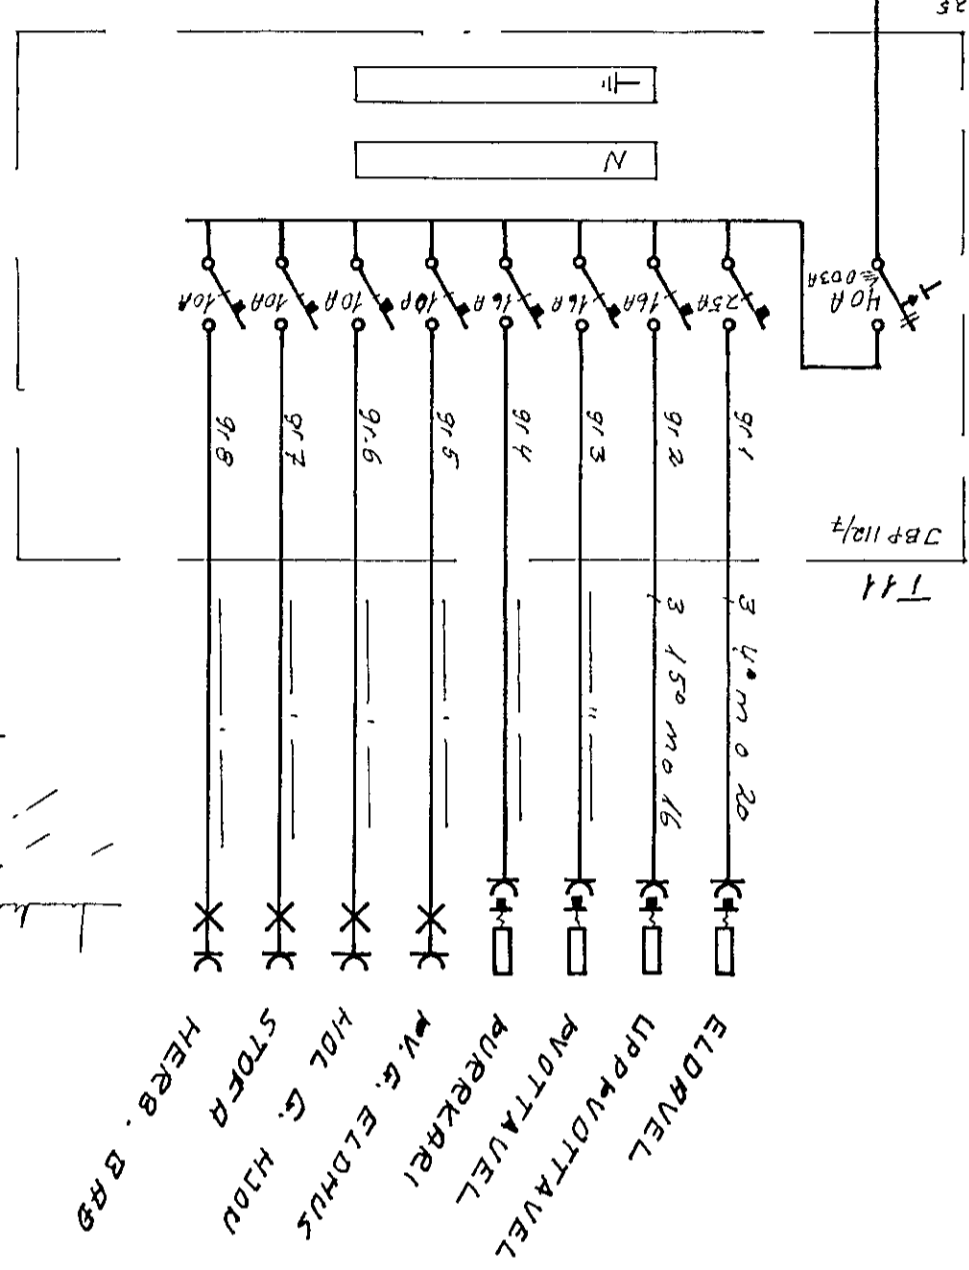

SMYRLAHRUN 10		HANNAB T.S.		AFSTÖUWYND M 1 500	
BRYTUNG		KVARÐI 4.500		TRASTI SVEINBJORNSSON	
BR	DAGS	TEIKNAB T.S.	DAGS NOV. 1986	SNIÐ OG SKIÐINGAR	
		YFIRFARÐ	NR	BL	AF 3

TEIKNING NR. 2465

SVIRINGAR  
 LAGNIR ERU í PLASTPIPU OG TUGUR 3x15  
 HEBB HÖRUM SE 105SM  
 HEBB TENGJUM SE 20SM  
 HEBB HÖRUM SE 104 OG TENGJALIAH SE GENTU  
 NEMN NUNNAS

DS = DVARSIMI, F = BEYRSIMI, L = LÖFTUET  
 MÁLSTRAVUR EFTIR SE 104 OG TENGJALIAH

HÜSVEITA TENGIST A T-FASA

AFSTÖUWYND M 1 500

SMYRLAHRUN

Imtök samþykkt 5.12.1987

VEGNA FULLNADARFRÁSGANGS

5/12 1987

Sampykki