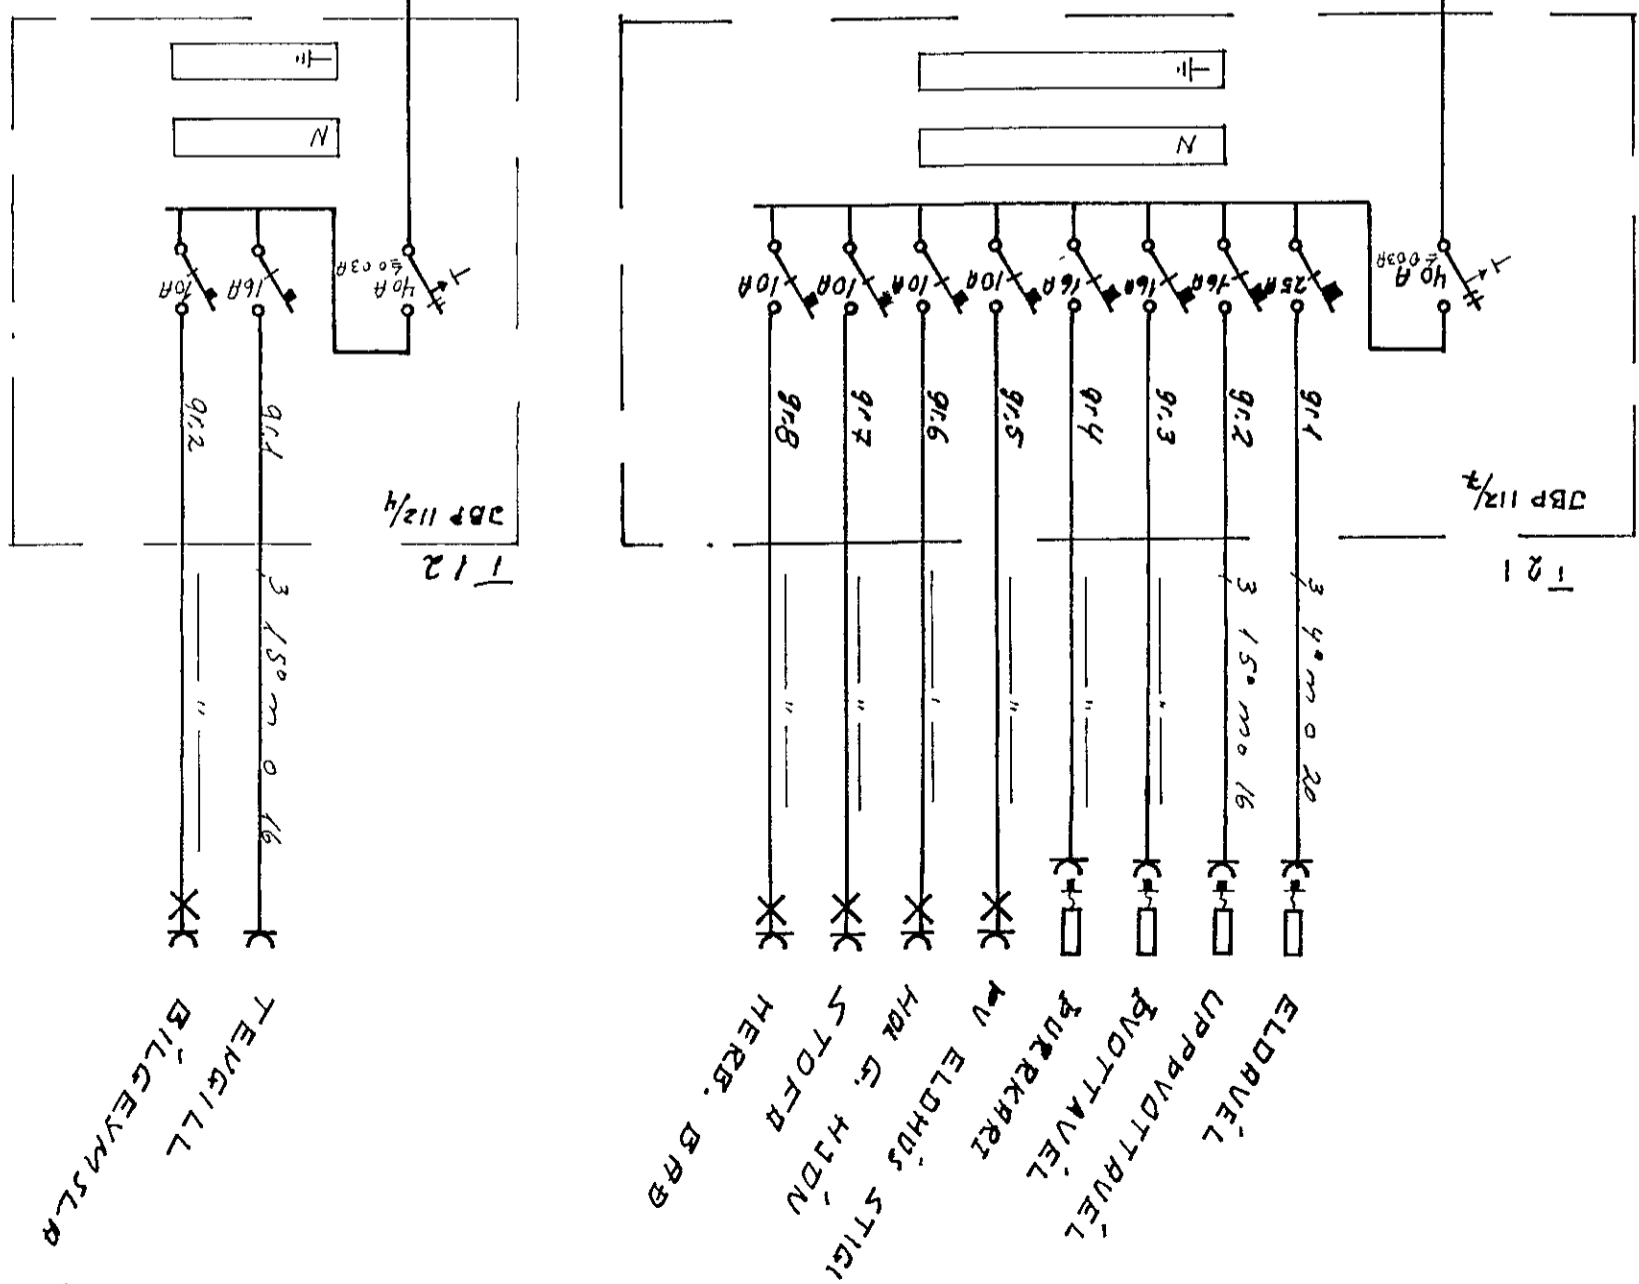

SMYRLAHRUN 10		HANNAB T.S.		AFSTÖUWYND M 1 500	
BRYTUNG		KVARÐI 4.500		TRASTI SVEINBJORNSSON	
BR	DAGS	TEIKNAB T.S.	DAGS NOV. 1986	SNIÐ OG SKIÐINGAR	
		YFIRFARÐ	NR	BL	AF 3

TEIKNING NR. 2465

SVIRINGAR  
 LAGNIR ERU í PLASTPIPU OG TUGUR 3x15  
 HEBB HÖRUM SE 105SM  
 HEBB TENGJUM SE 20SM  
 HEBB HÖRUM SE 104 OG TENGJALIAH SE GENTU  
 NEMN NUNNAS

DS = DVARSIMI, F = BEYRSIMI, L = LÖFTUET  
 MÁLSTRAVUR EFTIR SE 104 OG TENGJALIAH

HÜSVEITA TENGIST A T-FASA

AFSTÖUWYND M 1 500

SMYRLAHRUN

Imtök samþykkt 5.12.1987

VEGNA FULLNADARFRÁSGANGS

5/12 1987

Sampykki