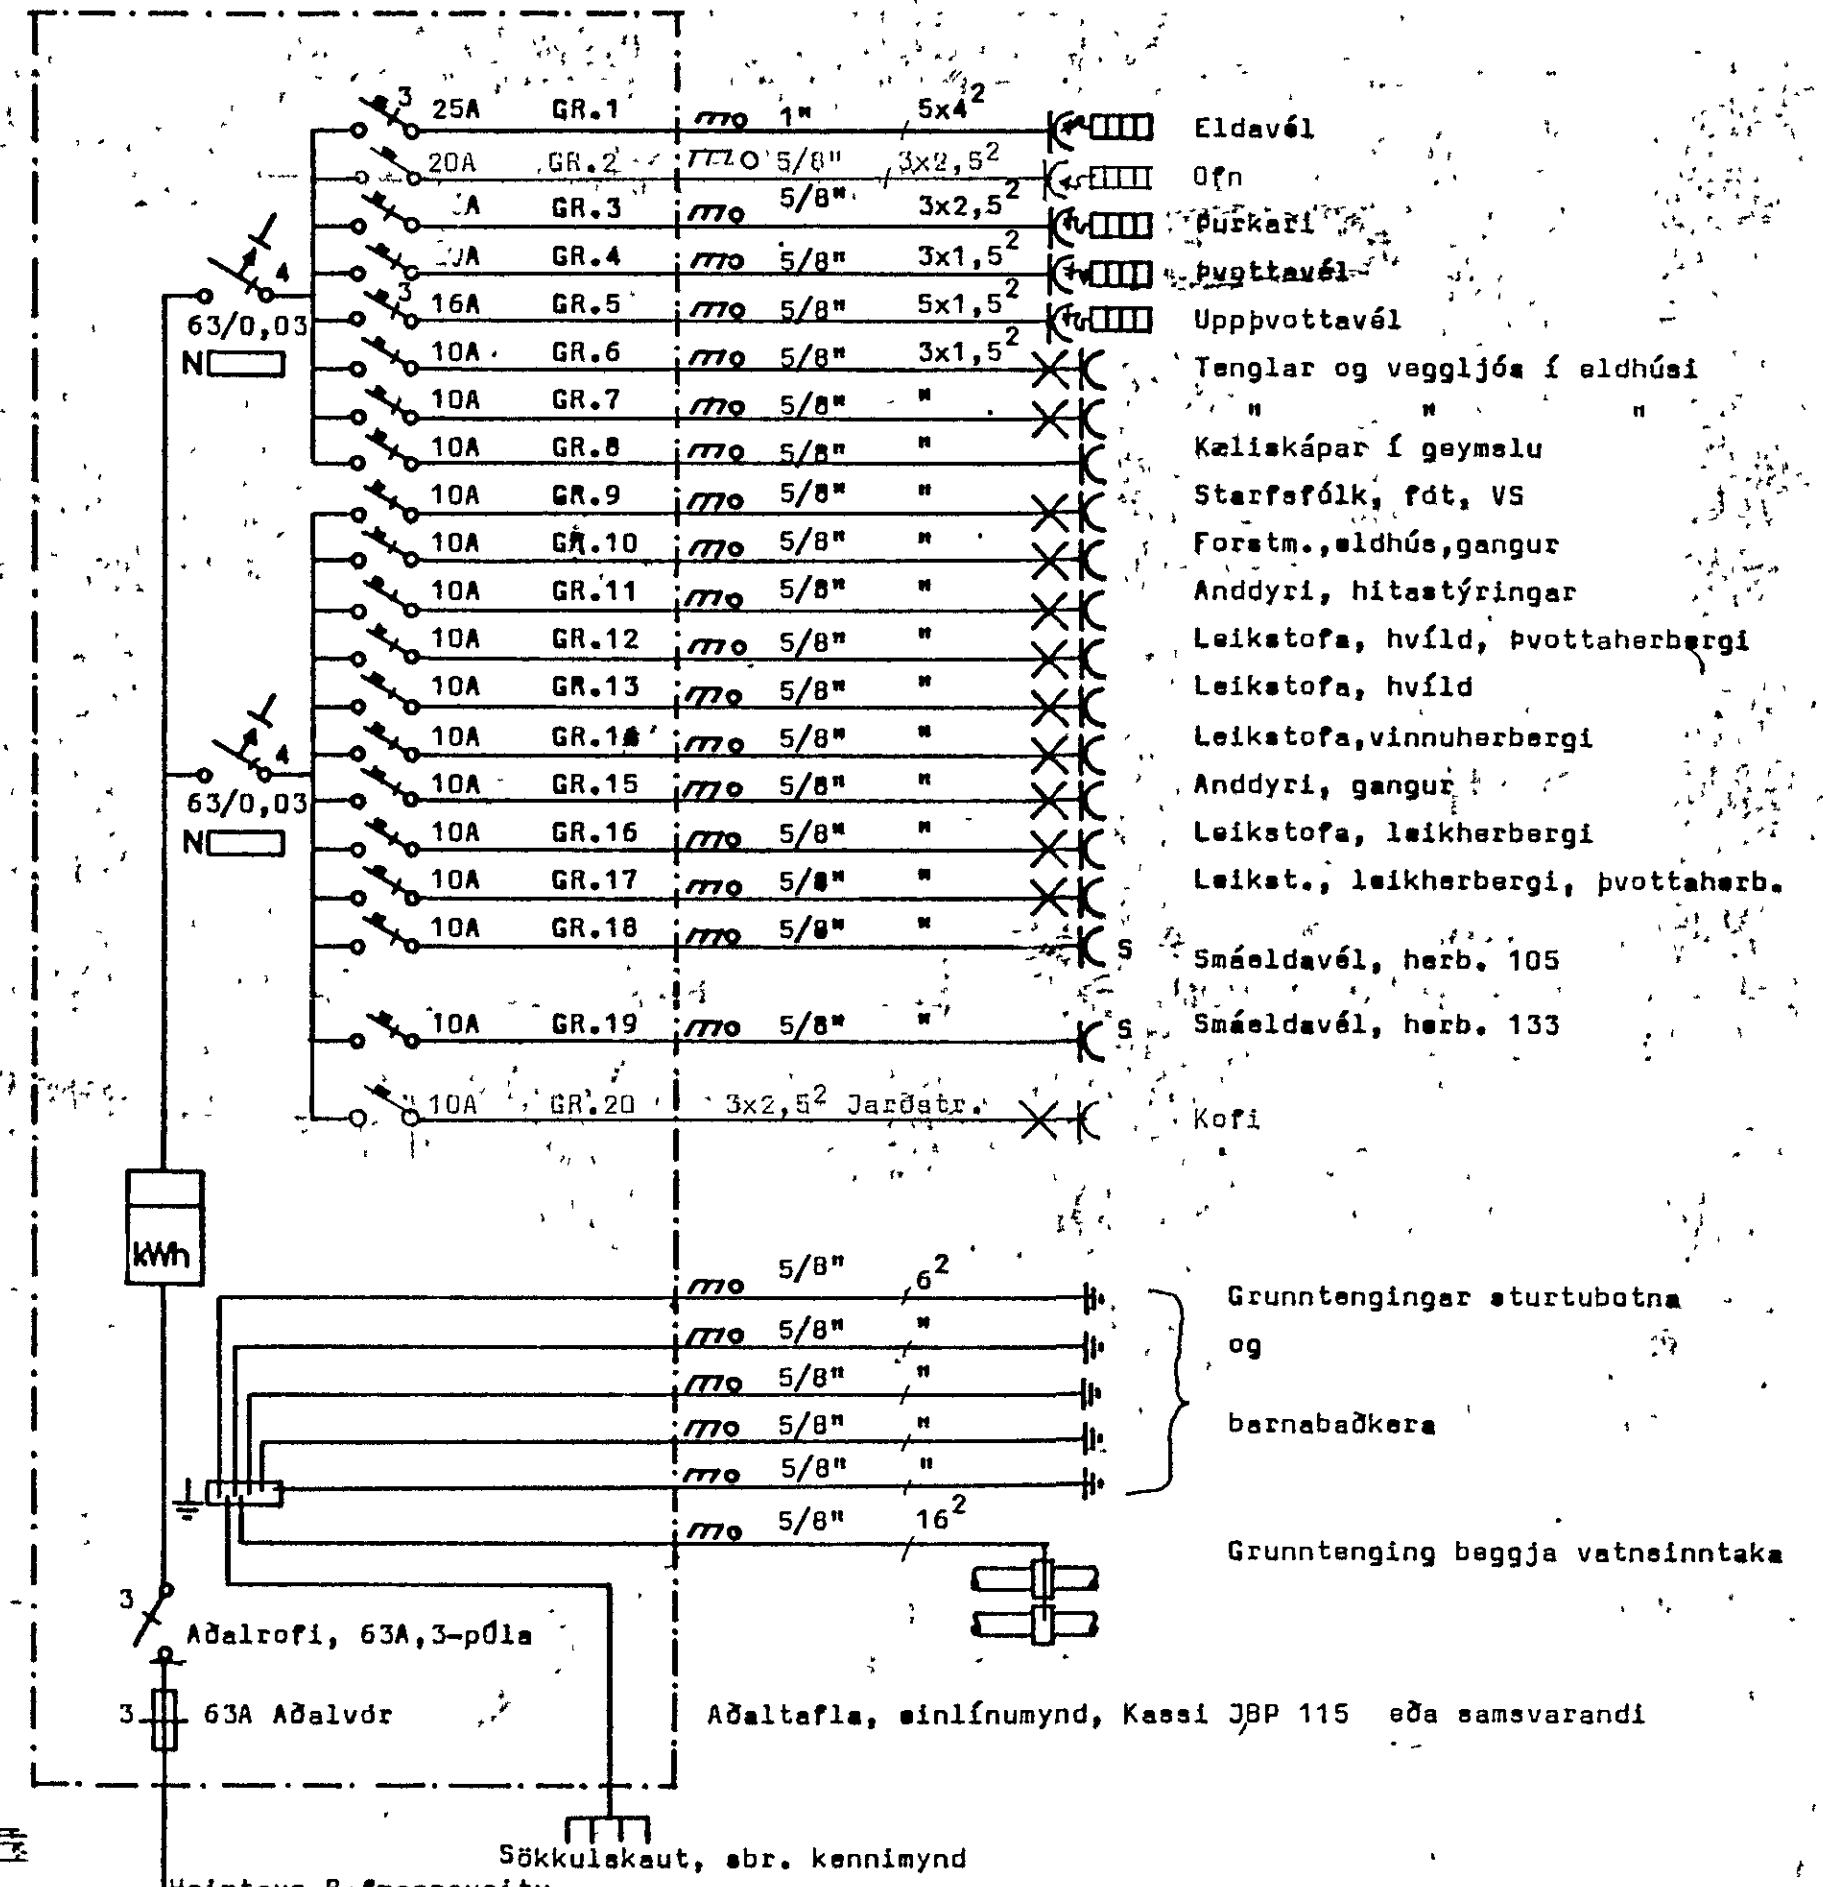

Löftnetapípa út úr vegg, sbr. grunnmynd

Út úr grunnni liggja 2- 1 1/2\"/>

Heimtaug, 380/220V, 3-fasa, 63A, 2\"/>

Símaheimtaug, 1 1/2\"/>

Aukapípa út úr grunnni, 1 1/2\"/>

Sökkulokaut, sbr. kennimynd

Heimtaug Rafmagnsveitu
63A, 380/220V, 3-fasa
í 2\"/>

25A	GR.1	mo	1"	5x4 ²	☒	Eldavél
20A	GR.2	mo	5/8"	3x2,5 ²	☒	Ofn
20A	GR.3	mo	5/8"	3x2,5 ²	☒	Þurkarí
20A	GR.4	mo	5/8"	3x1,5 ²	☒	Þvottavél
16A	GR.5	mo	5/8"	5x1,5 ²	☒	Uppþvottavél
10A	GR.6	mo	5/8"	3x1,5 ²	☒	Tenglar og veggljósa í eldhúsi
10A	GR.7	mo	5/8"	"	☒	" " " "
10A	GR.8	mo	5/8"	"	☒	Keliskápar í geymslu
10A	GR.9	mo	5/8"	"	☒	Starfsfólk, fdt, VS
10A	GR.10	mo	5/8"	"	☒	Foretm., eldhús, gangur
10A	GR.11	mo	5/8"	"	☒	Anddyri, hitastýringar
10A	GR.12	mo	5/8"	"	☒	Leikstofa, hvíld, þvottaherbergi
10A	GR.13	mo	5/8"	"	☒	Leikstofa, hvíld
10A	GR.14	mo	5/8"	"	☒	Leikstofa, vinnuherbergi
10A	GR.15	mo	5/8"	"	☒	Anddyri, gangur
10A	GR.16	mo	5/8"	"	☒	Leikstofa, leikherbergi
10A	GR.17	mo	5/8"	"	☒	Leikst., leikherbergi, þvottaherb.
10A	GR.18	mo	5/8"	"	☒	"
10A	GR.19	mo	5/8"	"	☒	Smældavél, herb. 105
10A	GR.20	mo	5/8"	"	☒	Smældavél, herb. 133
10A	GR.20	mo	5/8"	3x2,5 ²	☒	Jarðatr. Kofi

mo 5/8" 6²

mo 5/8" "

mo 5/8" "

mo 5/8" "

mo 5/8" "

mo 5/8" 16²

Grunntengingar sturtubotna og barnabaðkera

Grunntenging beggja vatnsinntaka