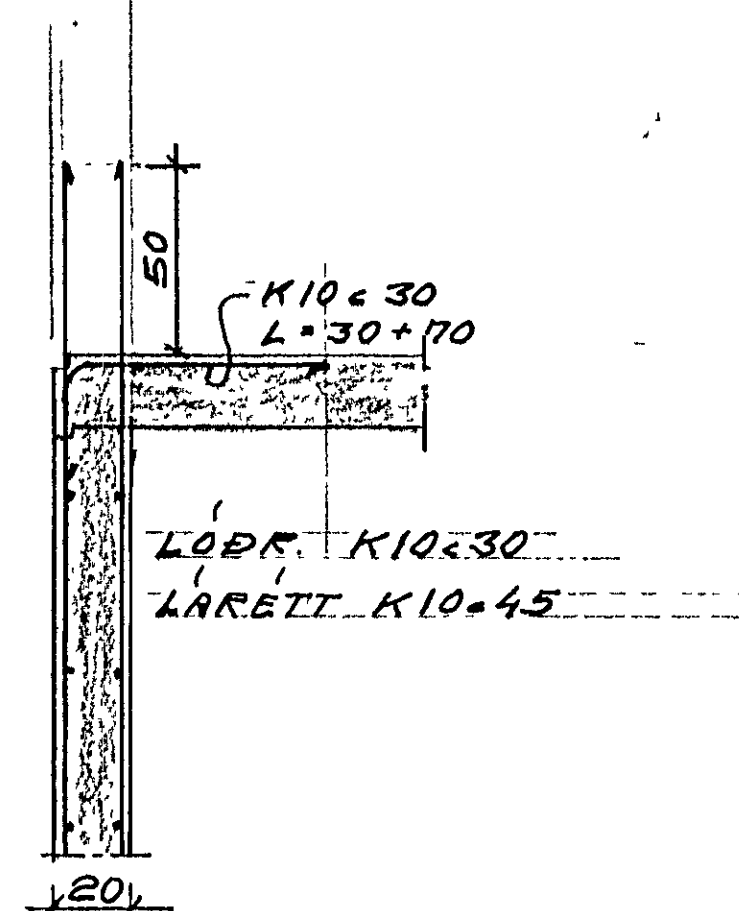

KJALLARALOFT I NR. 3 PLÖTUR 20CM
-1:50-

INNVEGGIR JÄRNB. K10=25# I
MIDJU. LÖDR. JÄRN: L=300. KRINGUM
MÚROP KOMI AUKALEGA 2K10

STEXPA I LOFT OG VEGGI: S-250
JÄRN I NEDRI BRUN PLÖTU HEILDREGIN
" " EFRI " " PUNKTERUD
--- HER BEYGIST ANNAD HVERT JÄRN
UPP I EFRI BRUN PLÖTU