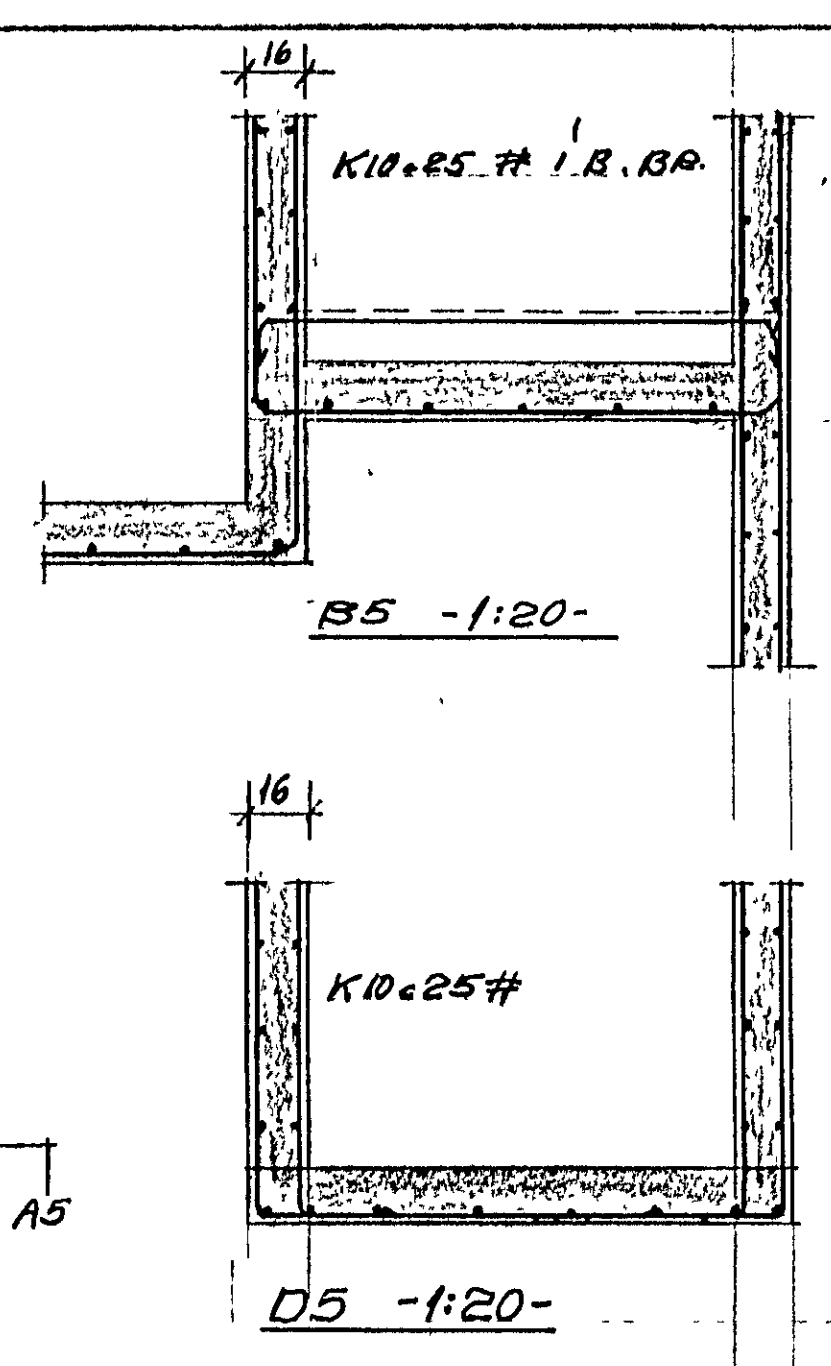

KJALLARALOFT I NR. 3 PLÖTUR 20CM
-1:50-

INNVEGGIR JÄRNB. K10=25# I
MIDJU. LÖDR. JÄRN: L=300. KRINGUM
MÚROP KOMI AUKALEGA 2K10

STEXPA I LOFT OG VEGGI: S-250
JÄRN I NEDRI BRUN PLÖTU HEILDREGIN
" " EFRI " " PUNKTERUD
--- HER BEYGIST ANNAD HVERT JÄRN
UPP I EFRI BRUN PLÖTU