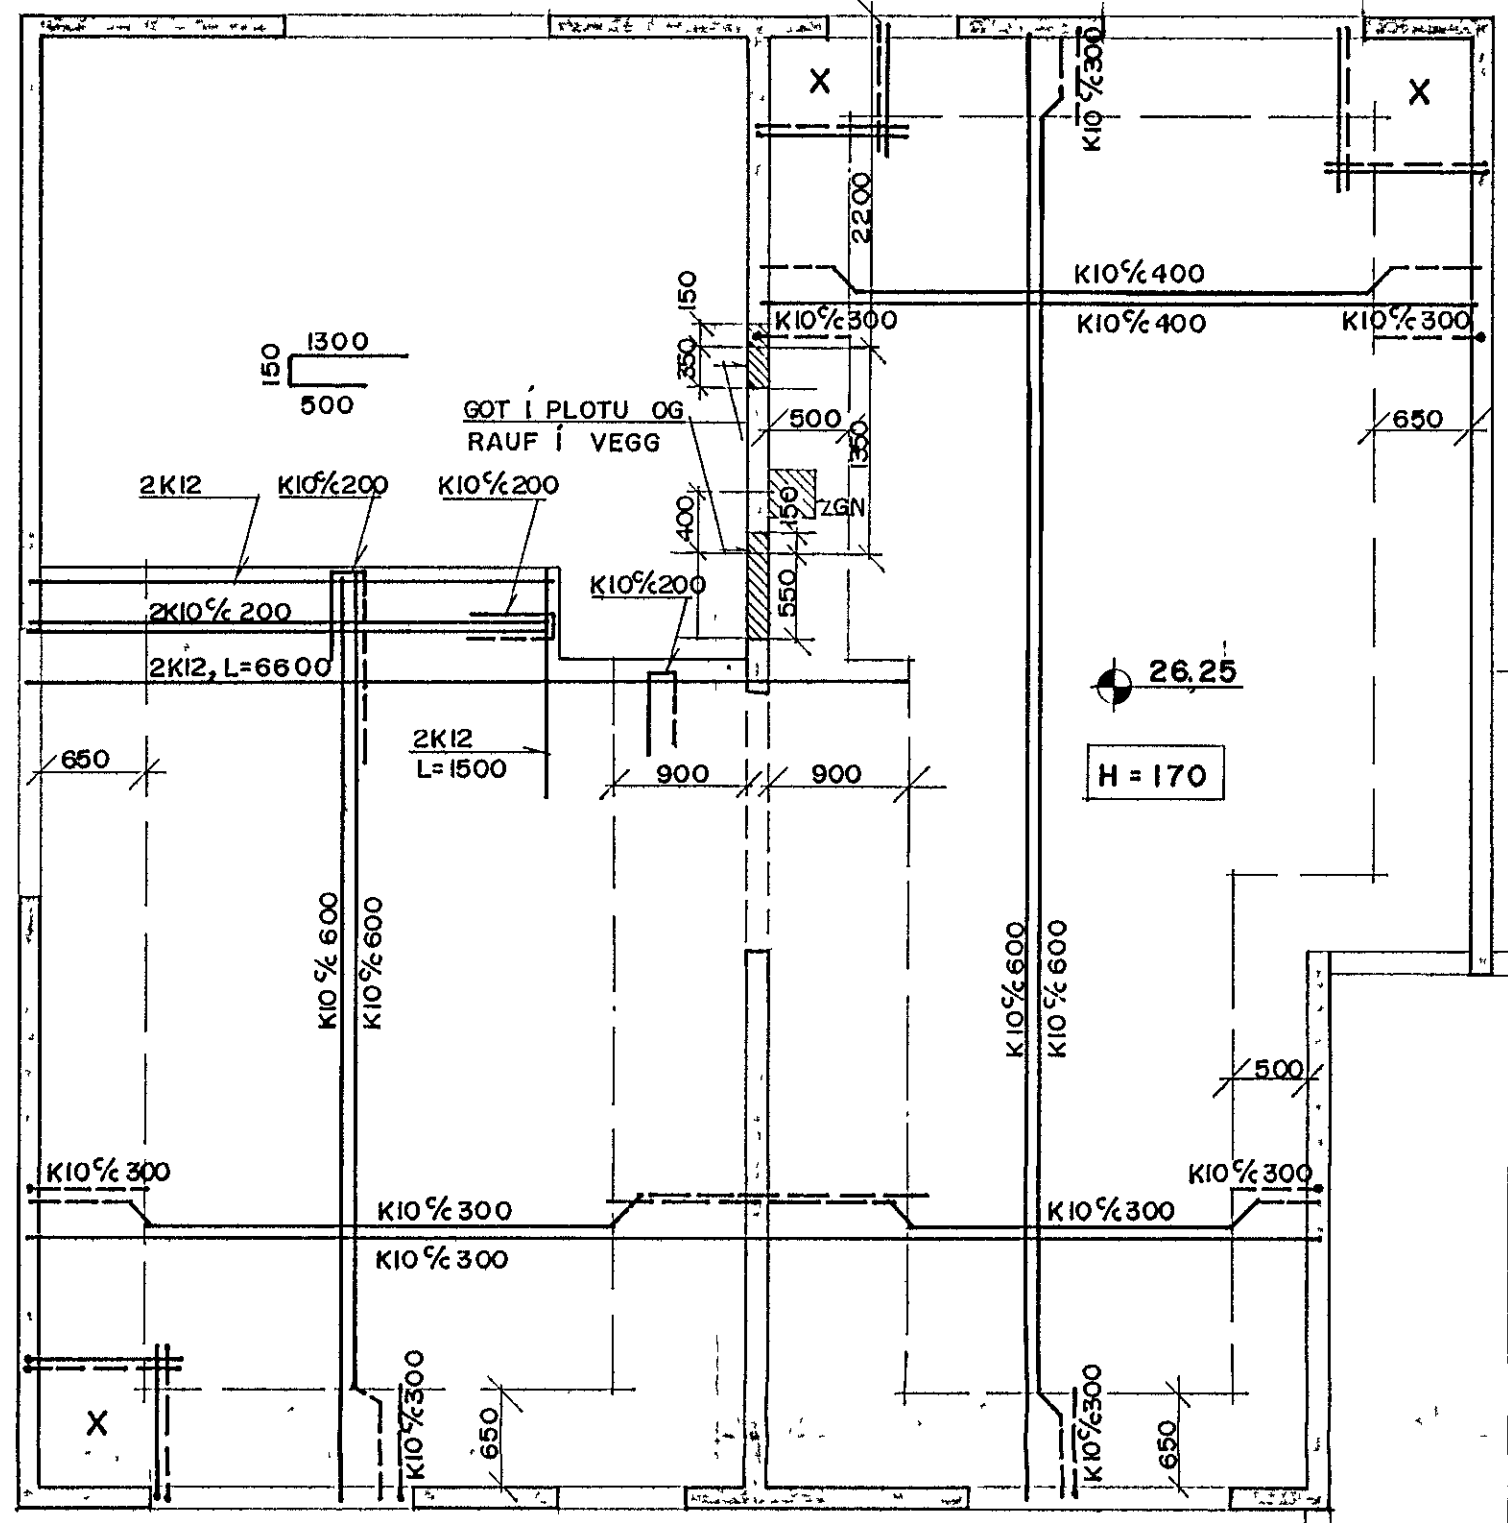

H G F E D C B A

GRUNNMYND 1:50

PLATA YFIR 2. HÆÐ

PLATA YFIR 3. HÆÐ

4  
3  
2  
1

DOFRABERG 7, HAFNARFIRÐI		
PLÖTUR	PLATA YFIR 2 - OG	150
	3 HÆÐ	89.02
Verkfræðistofa Stefans og Björns	SV/BG	GRT
26.06.89	<i>Stefan Björnsson</i>	
		B6