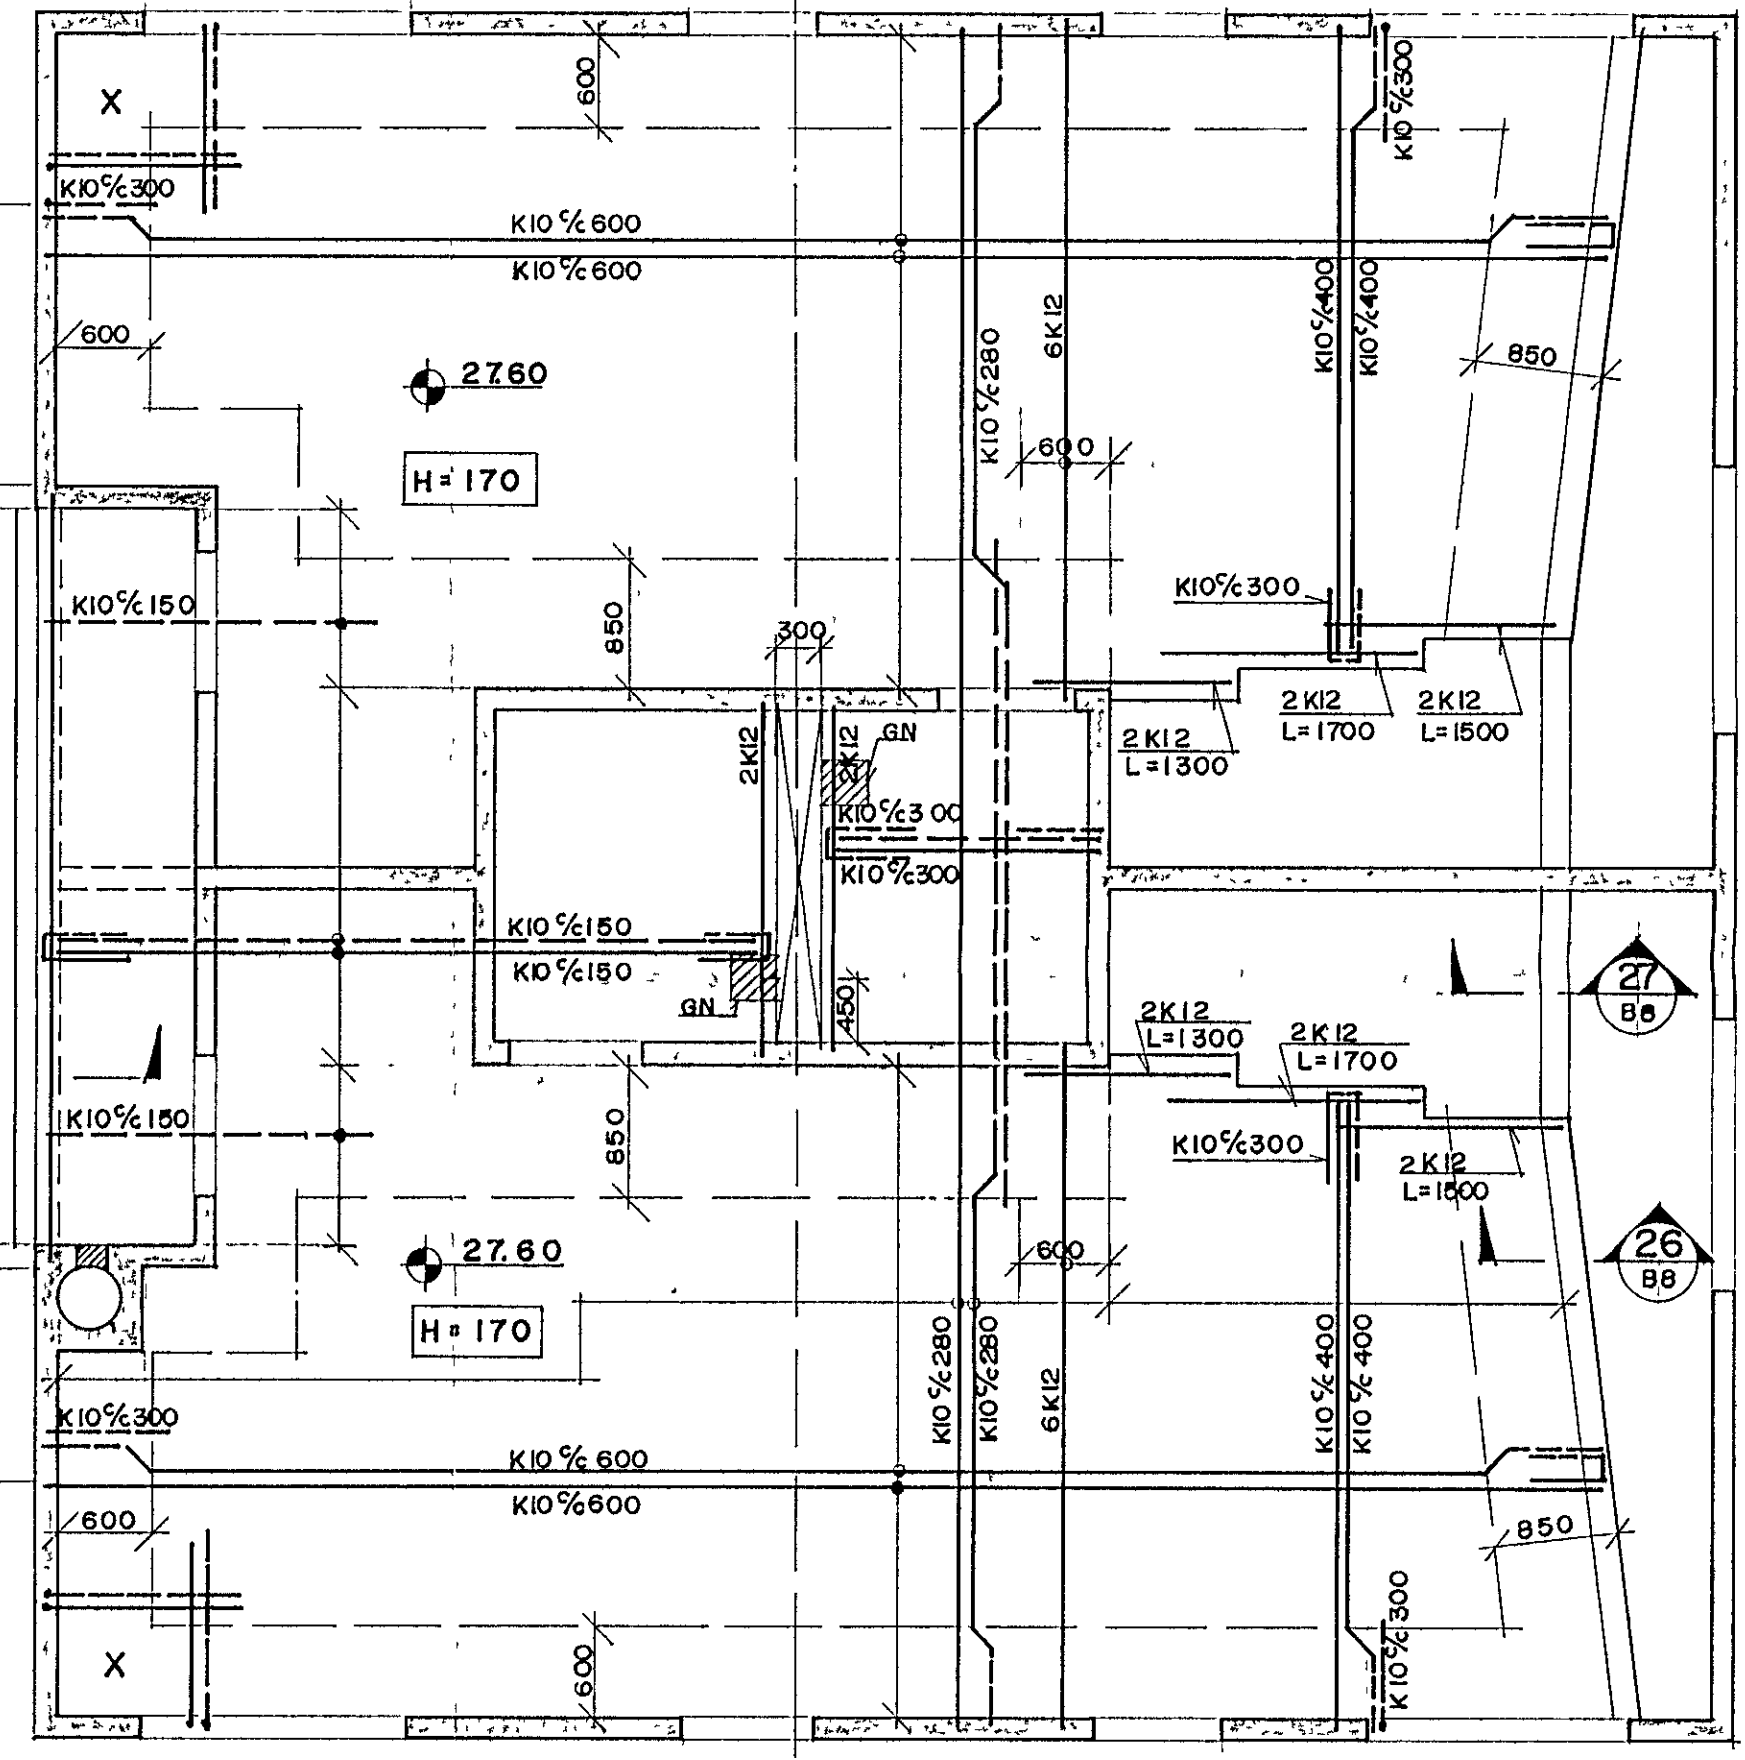

H G F E D C B A

GRUNNMYND 1:50

PLATA YFIR 2. HÆÐ

PLATA YFIR 3. HÆÐ

4  
3  
2  
1

DOFRABERG 7, HAFNARFIRÐI		
PLÖTUR	PLATA YFIR 2 - OG	150
	3 HÆÐ	89.02
Verkfræðistofa Stefans og Björns	SV/BG	GRT
26.06.89	<i>Stefan Björnsson</i>	
		B6