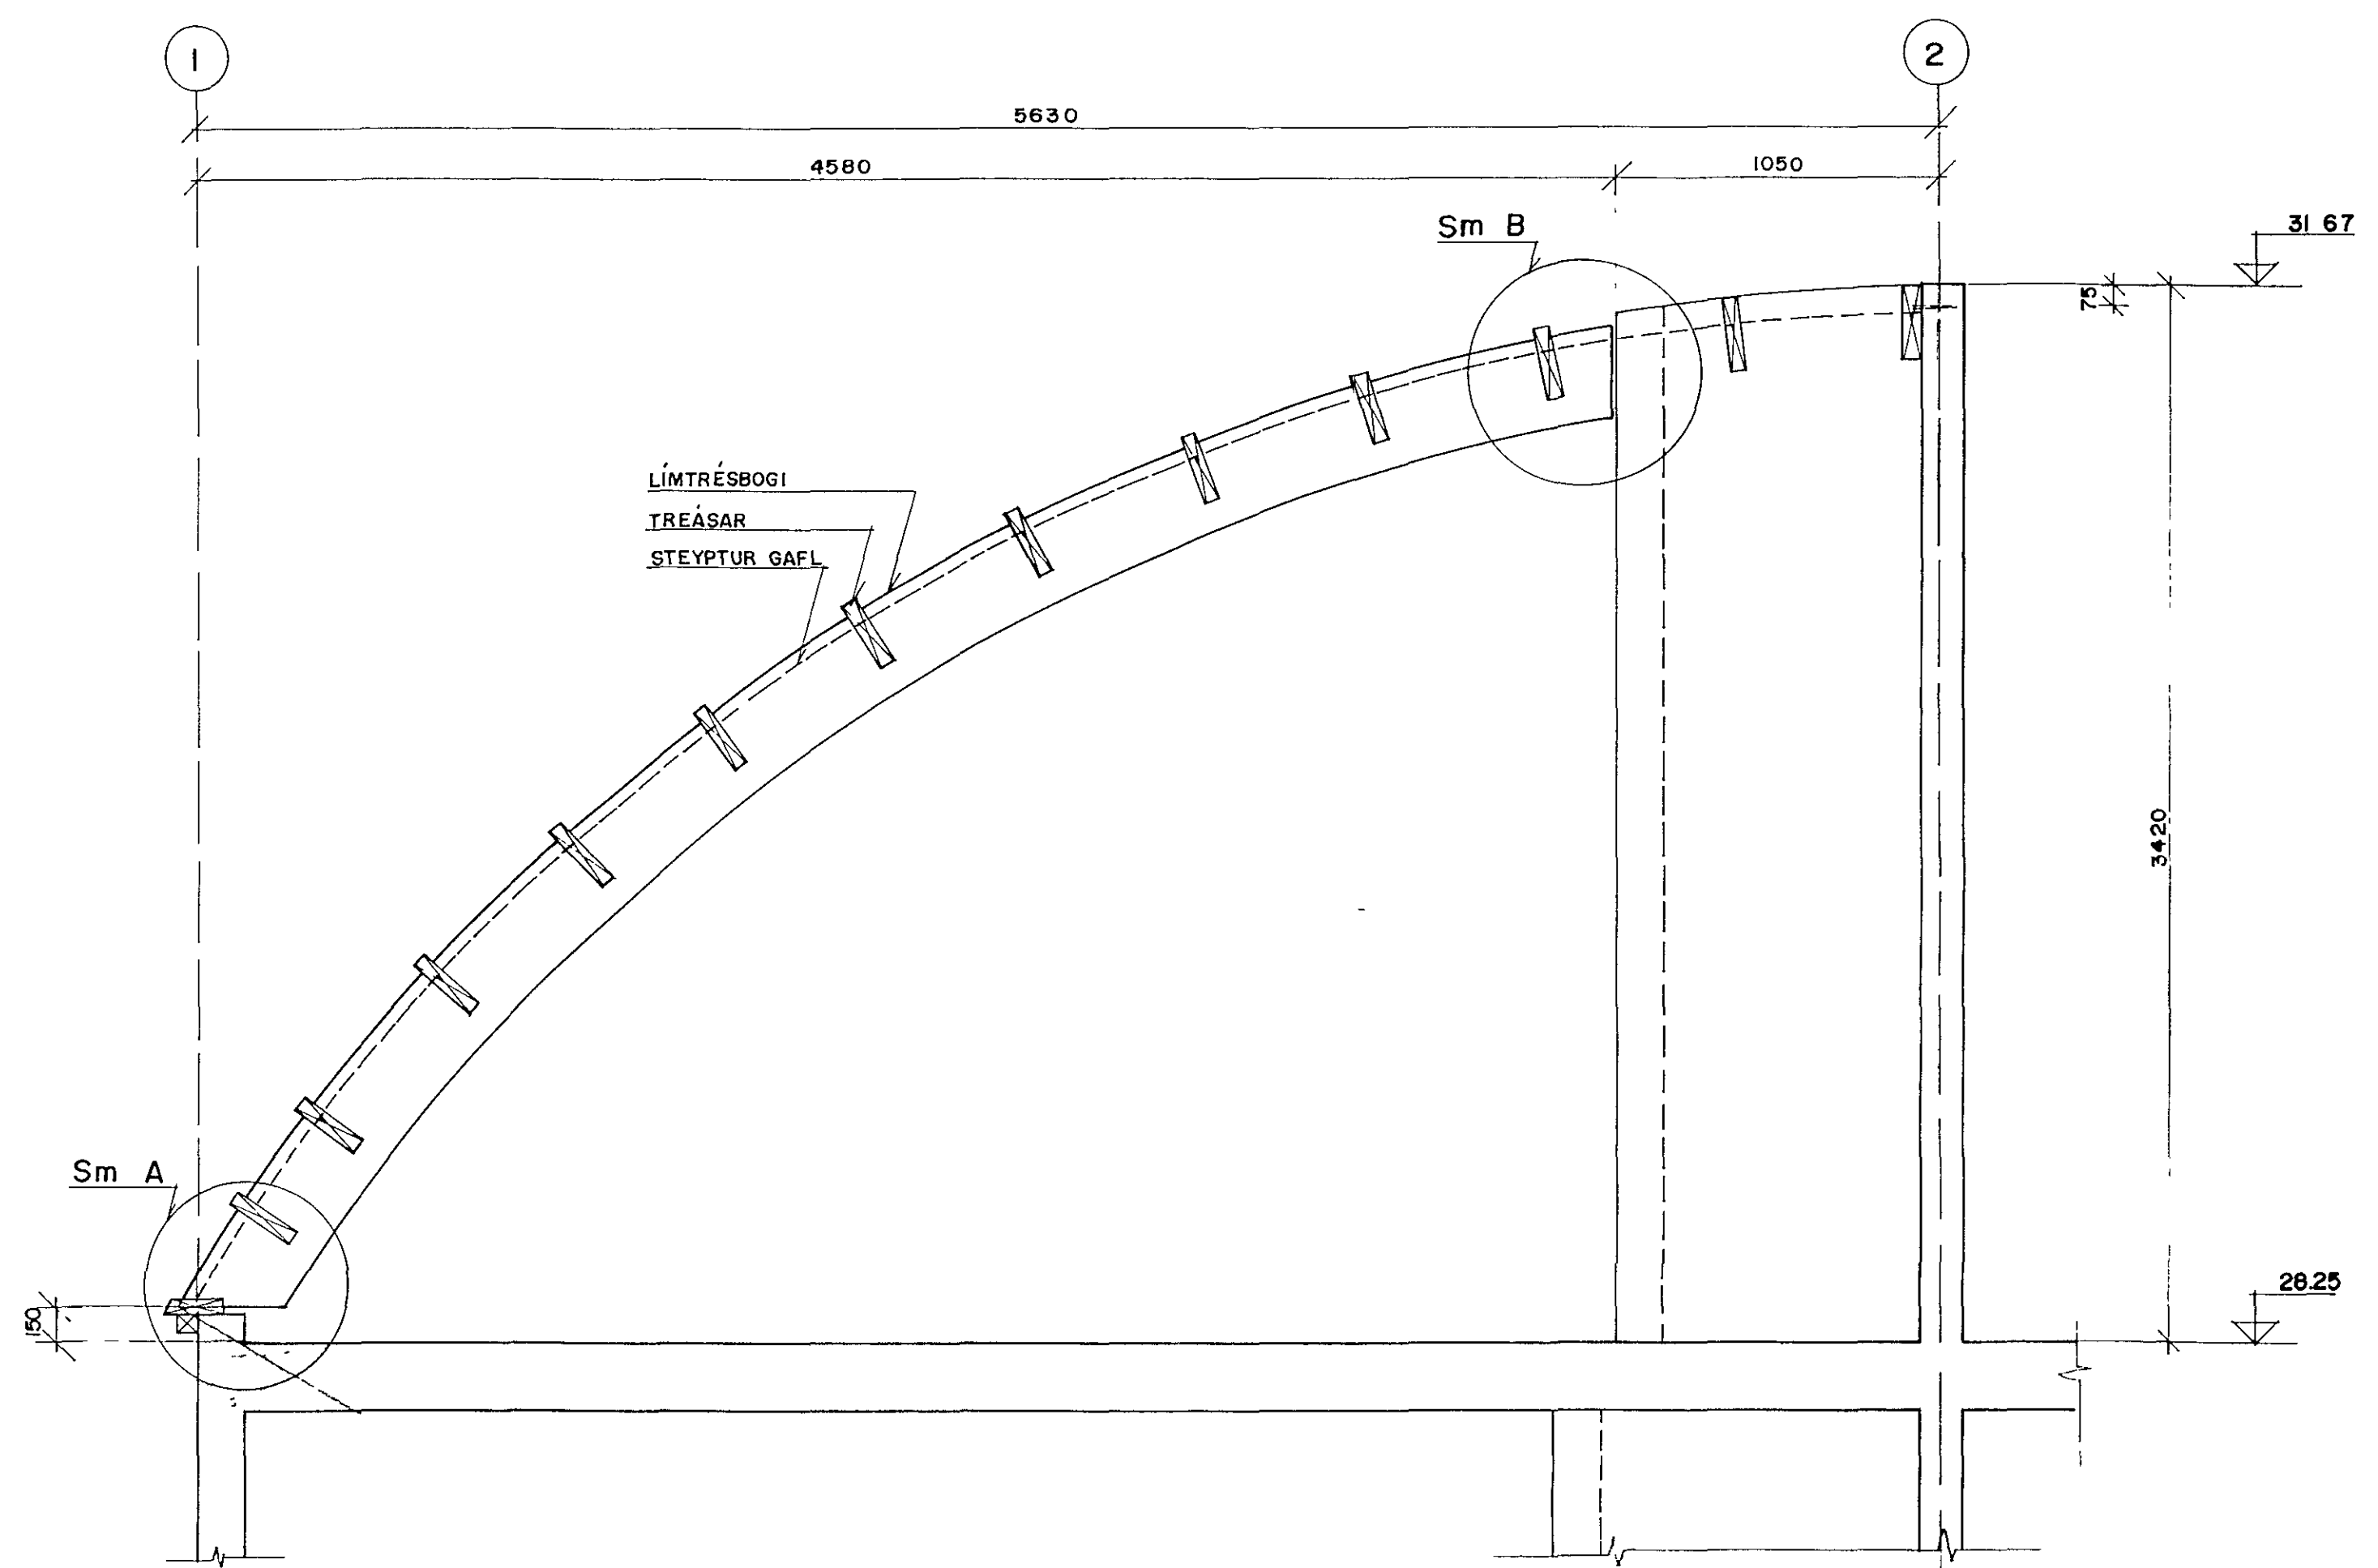

SNIB 29
1:20

RÁÐIUS FYRIR STEYPTAN GAFLVEGG 6565
RÁÐIUS FYRIR TRÉASA 6640
RÁÐIUS FYRIR LIMTRÉSBITA 6615

31.67

26.25

25.03

Sm A1
1:5