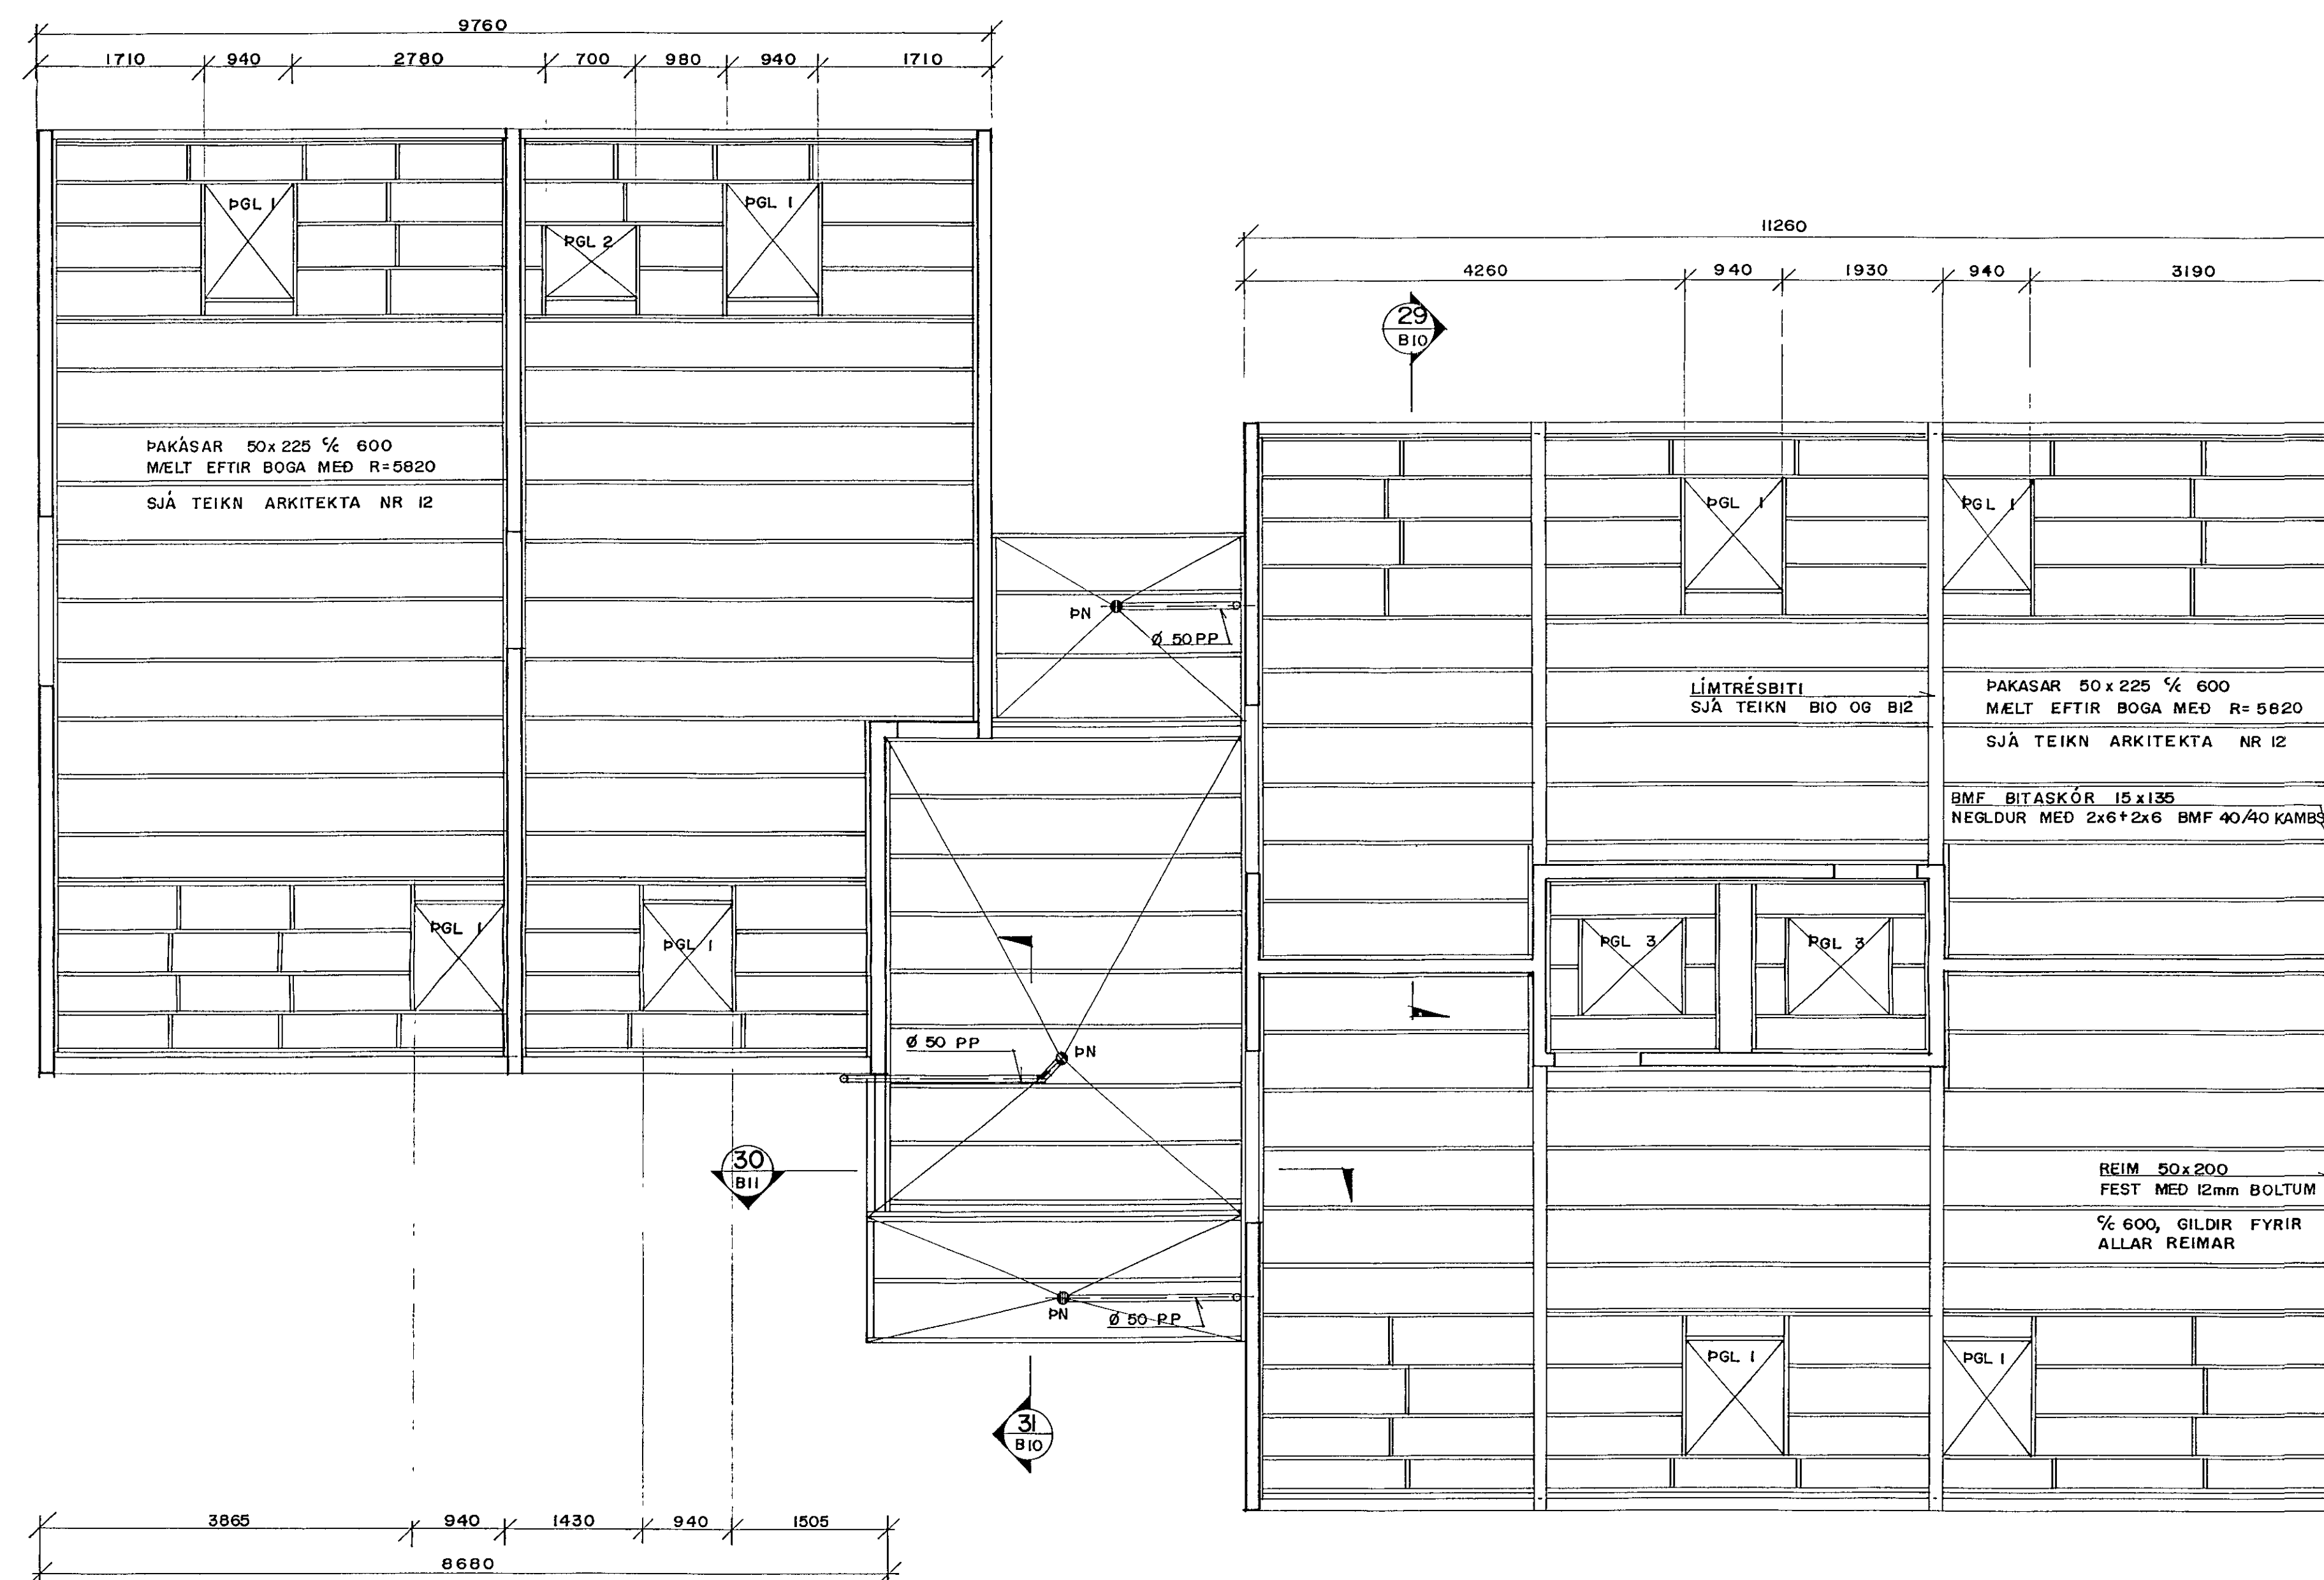

GRUNNMYND 1:50

PAKGLUGGAR.

- PGL 1 VELUX GGL3 - 940 x 1600 8 STK
- PGL 2 VELUX GGL5 - 700 x 1180 1 STK
- PGL 3 EVERLITE OLÍK 600 1000 x 1000 2 STK

11 JAN 1991

DOFRABERG 9, HAFNARFIRÐI		PAKVIRKI	1:50
		GRUNNMYND	09.03
Verkfæðistofa Stefans og Björns s f CONSULTING ENGINEERS REYKJAVÍKURVEGI 6 HAFNARFIRÐI - SIMI 01 651340		REIKN SV TEIKN GRT FYRIF	B. NR B 9
DAGS 01.08.89			