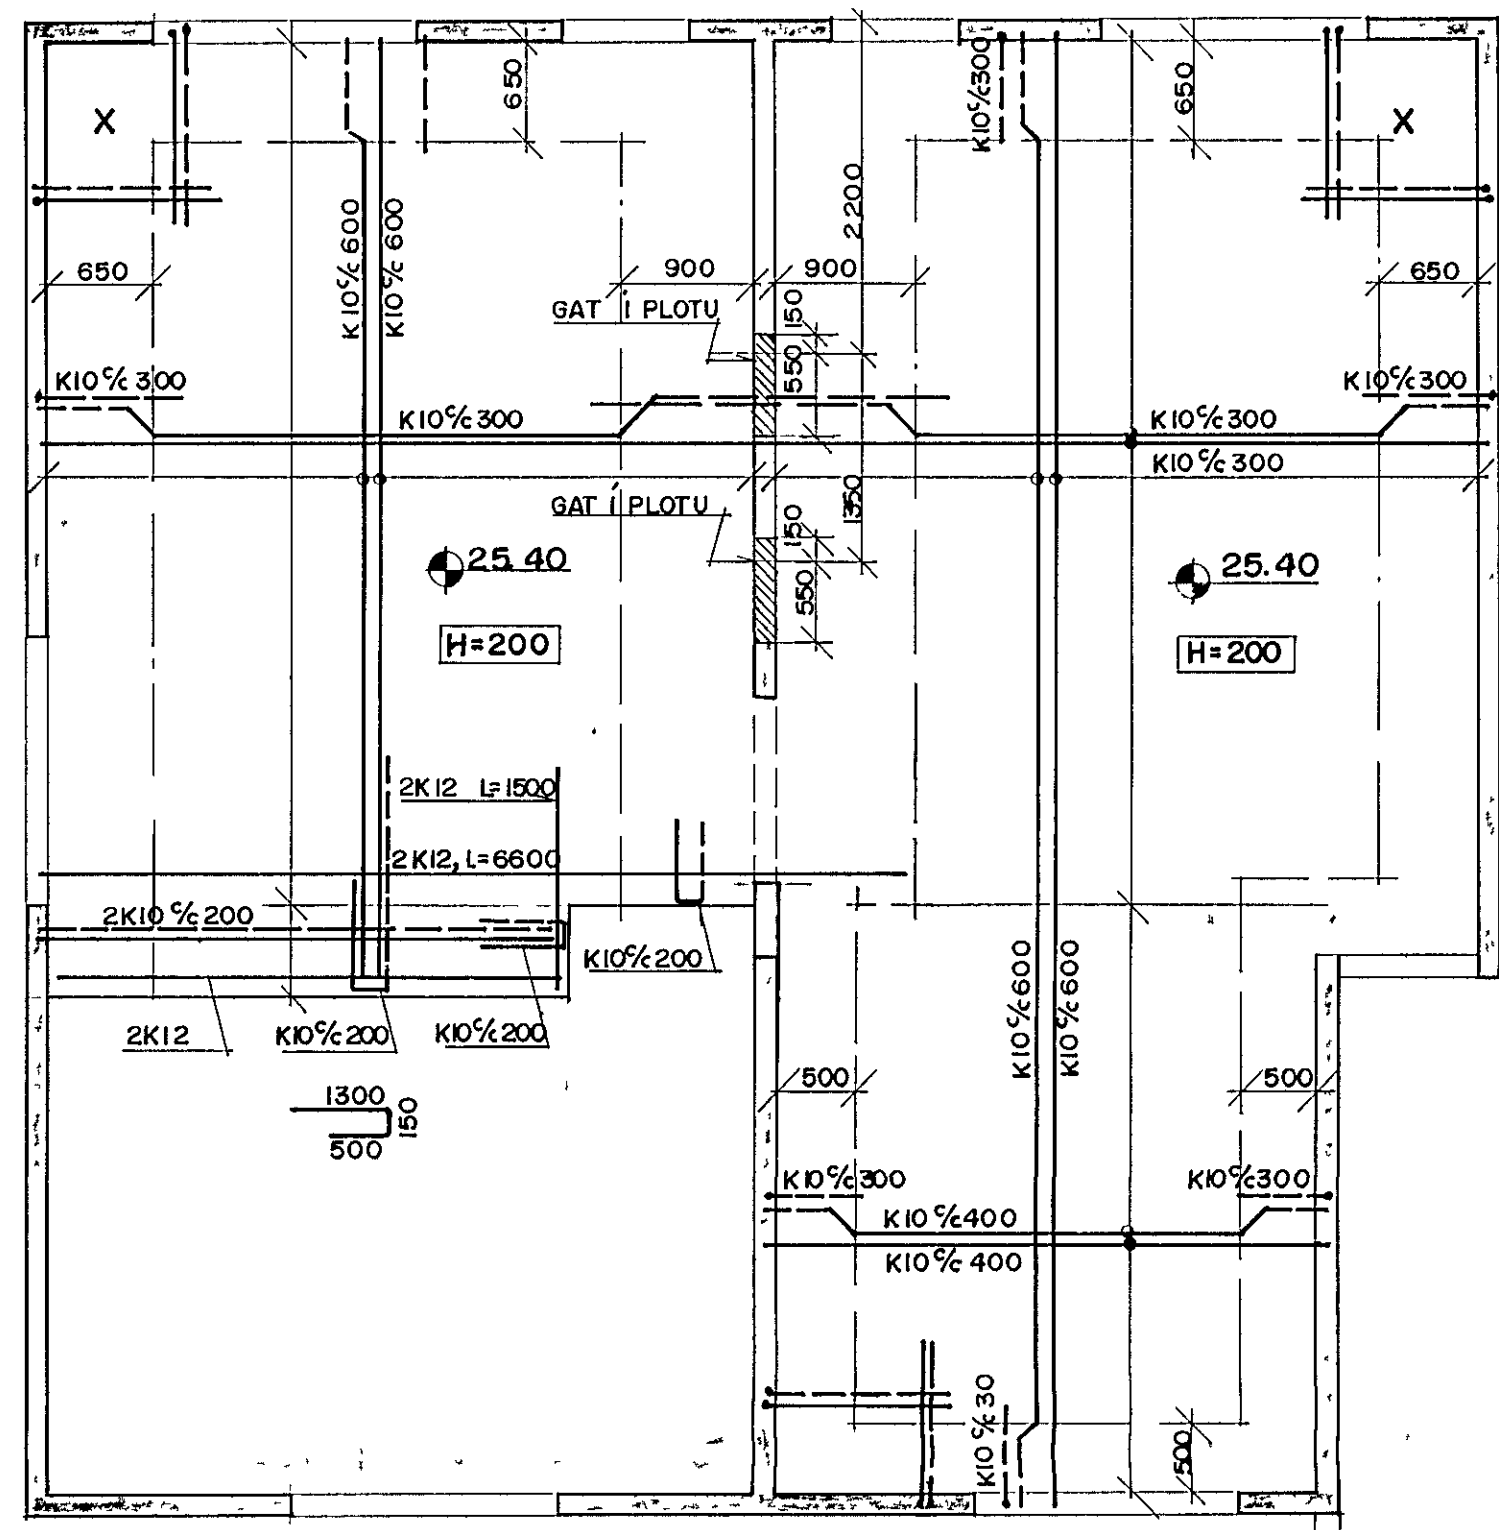

H G F E D C B A

GRUNNMYND 1:50

PLATA YFIR 2. HÆÐ

PLATA YFIR 3. HÆÐ

4
3
2
1

18 DEC 1989

DOFRABERG 9, HAFNARFIRÐI			
PLÖTUR			SKV
PLATA YFIR 2. OG 3. HÆÐ.			1:50
Verkfæðistofa Stelans og Bjornis s f			89.03
SV	GR	GR	BL
26.06.89			B6