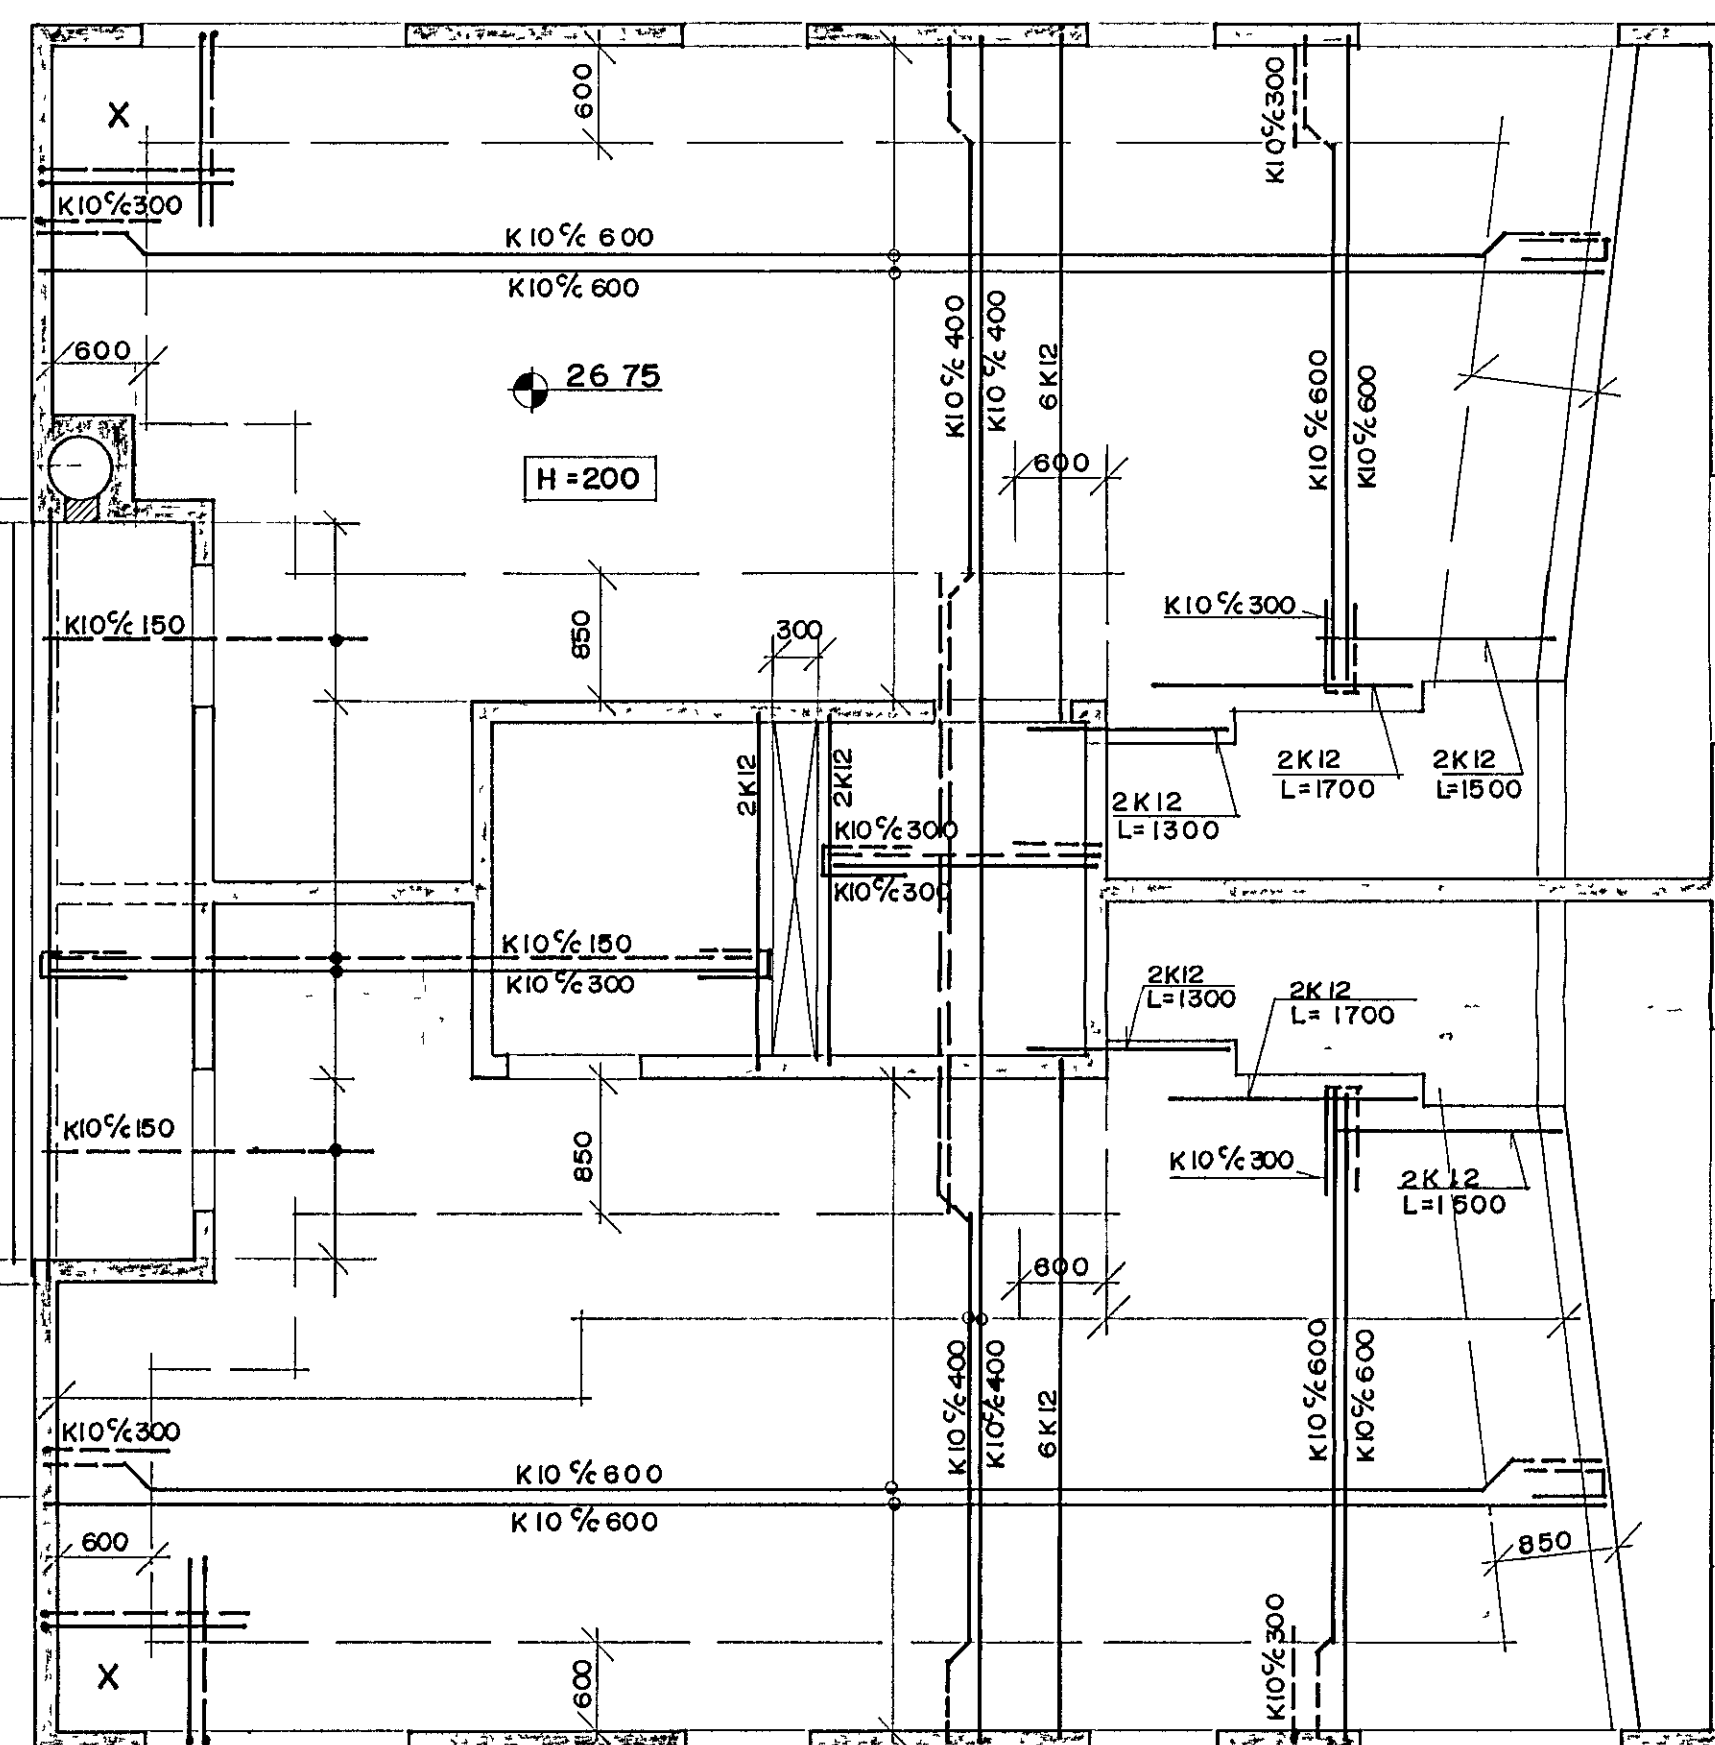

H G F E D C B A

GRUNNMYND 1:50

PLATA YFIR 2. HÆÐ

PLATA YFIR 3. HÆÐ

4
3
2
1

18 DEC 1989

DOFRABERG 9, HAFNARFIRÐI			
PLÖTUR			SKV
PLATA YFIR 2. OG 3. HÆÐ.			1:50
Verkfæðistofa Stelans og Bjornis s f			89.03
SV	GR	GR	BL
26.06.89			B6