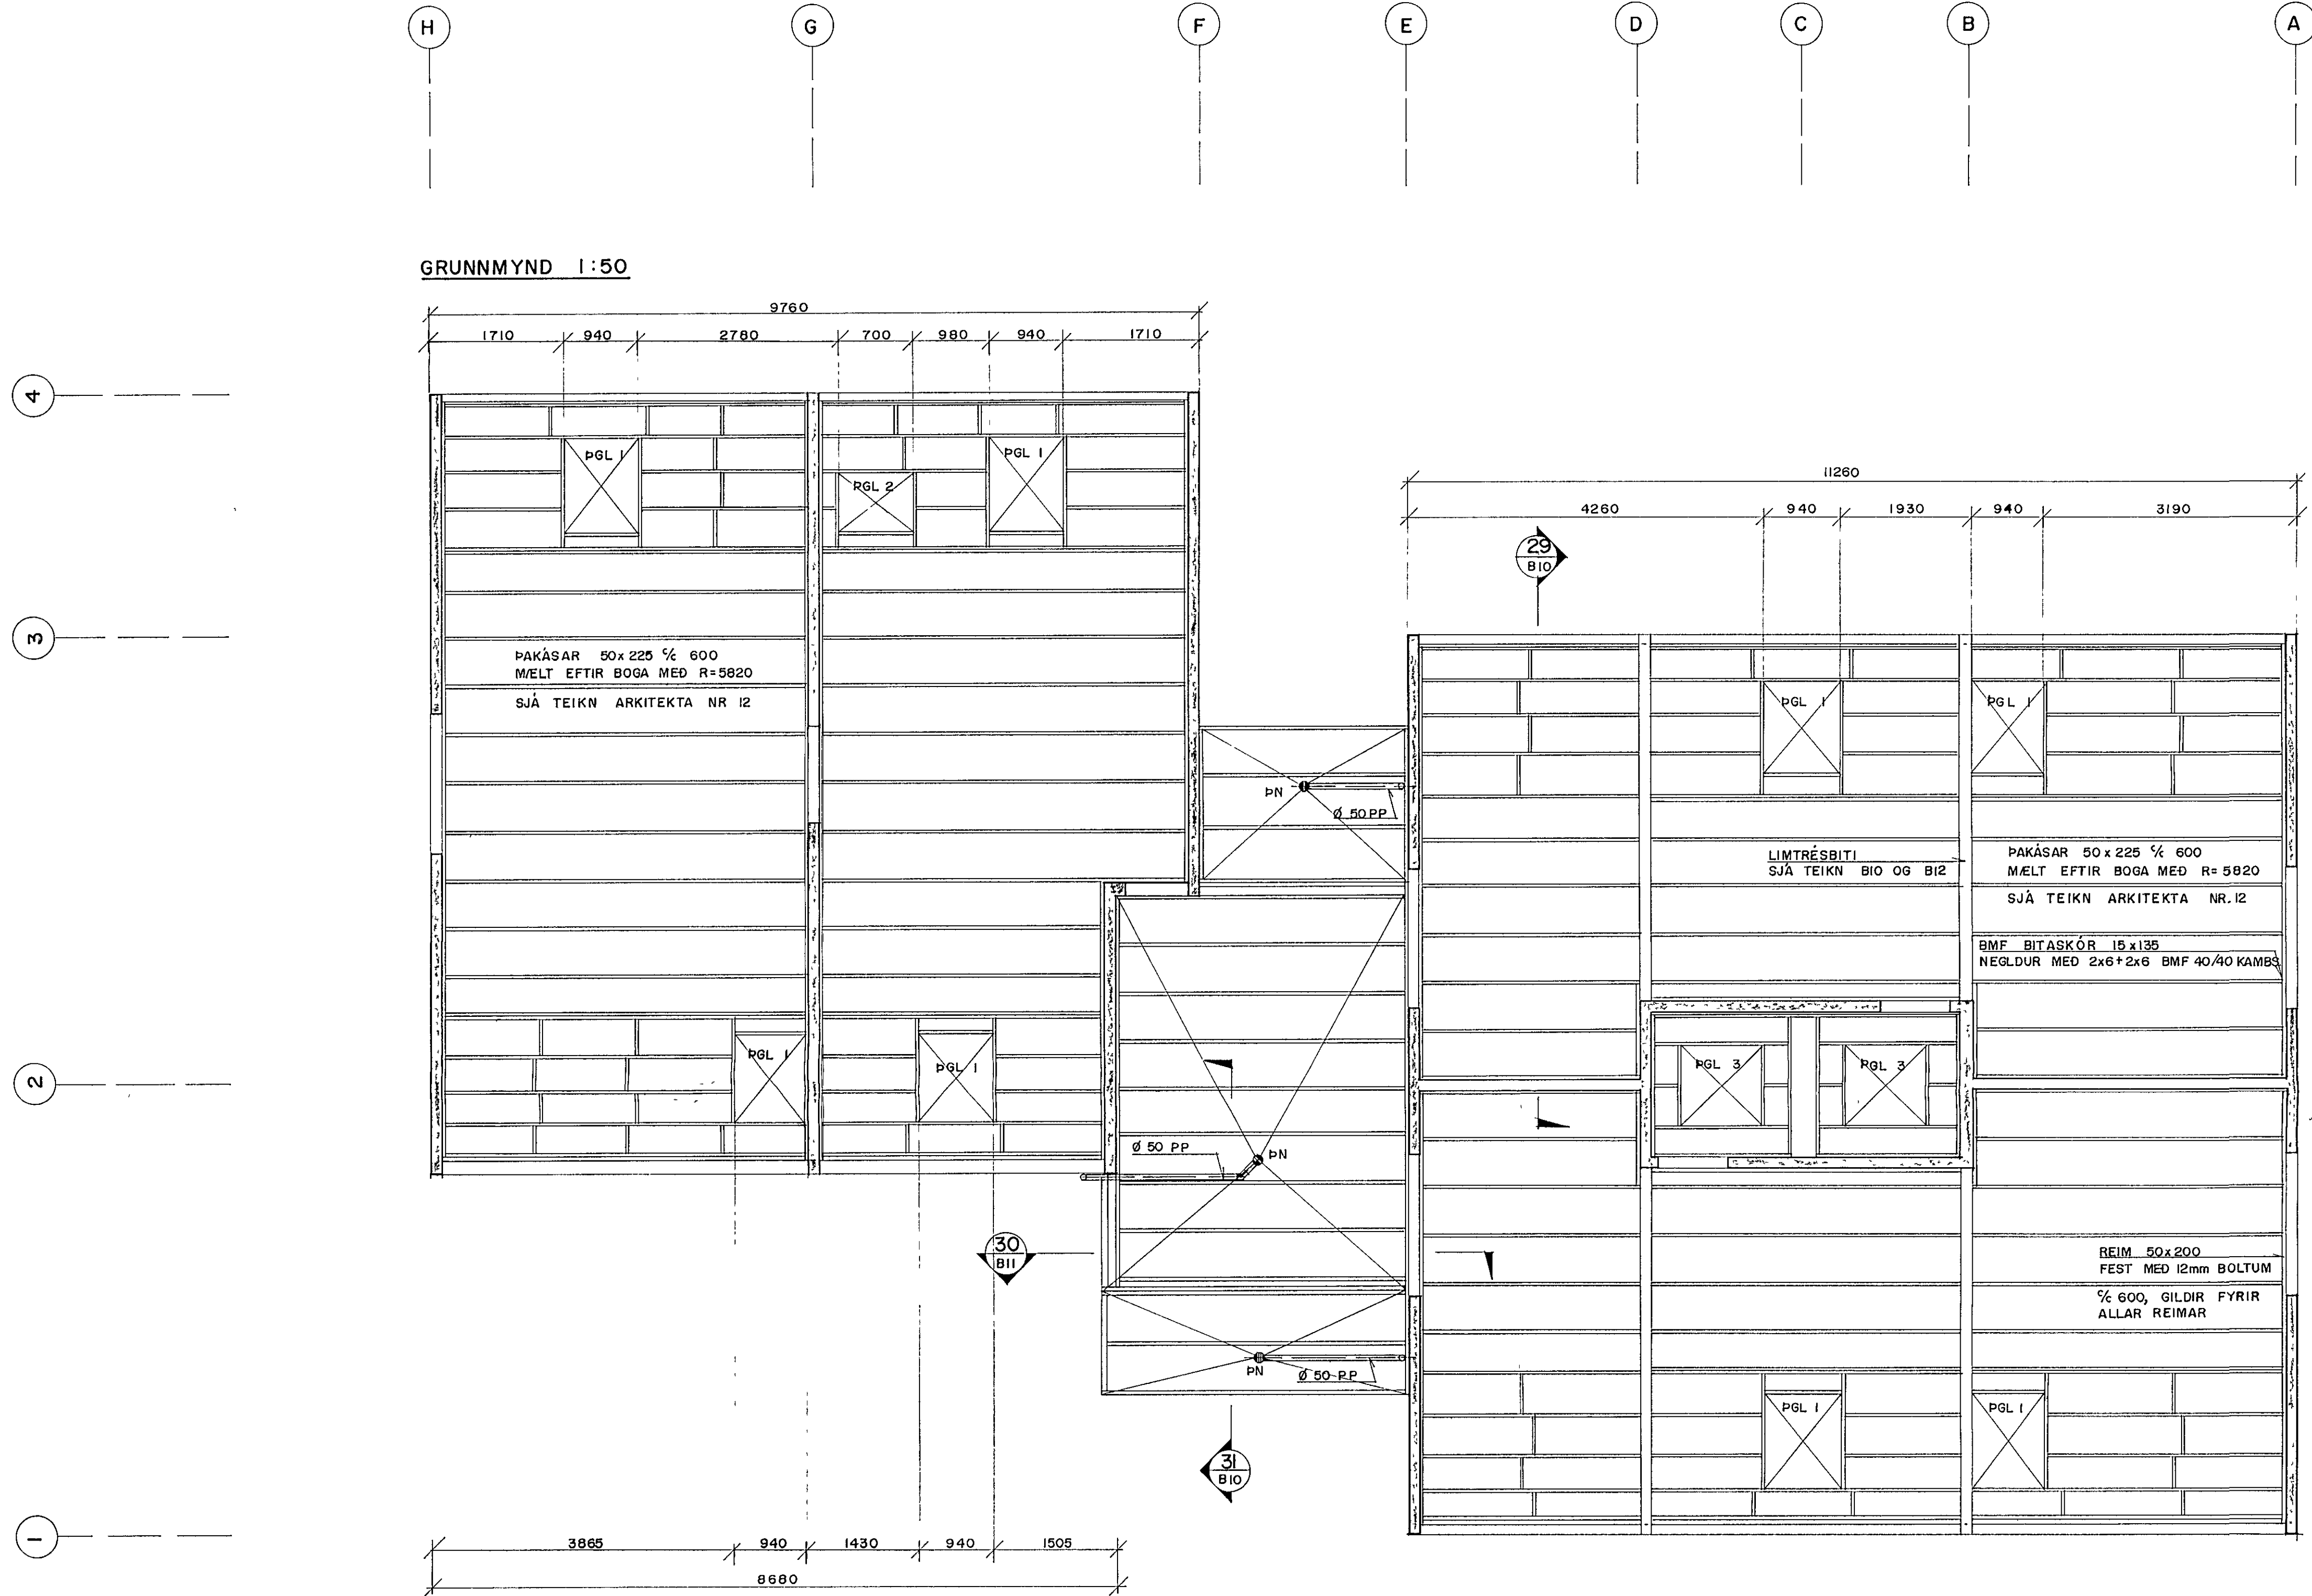

GRUNNMYND 1:50

PAKGLUGGAR:

- PGL 1 VELUX GGL 3 - 940 x 1600 8 STK
- PGL 2 VELUX GGL 5 - 700 x 1180 1 STK
- PGL 3 EVERLITE OLÍK 500 1000 x 1000 2 STK

DOFRABERG 9, HAFNARFIRÐI		PAKVIRKI		SKV
		GRUNNMYND		1.50
Verkfræðistofa Stefáns og Björns s f CONSULTING ENGINEERS				89.03
REIKN SV	TEIKN GRT	TFIRP	BL NR	
DAGS 01 08 89	Stefán Björnsson		B 9	