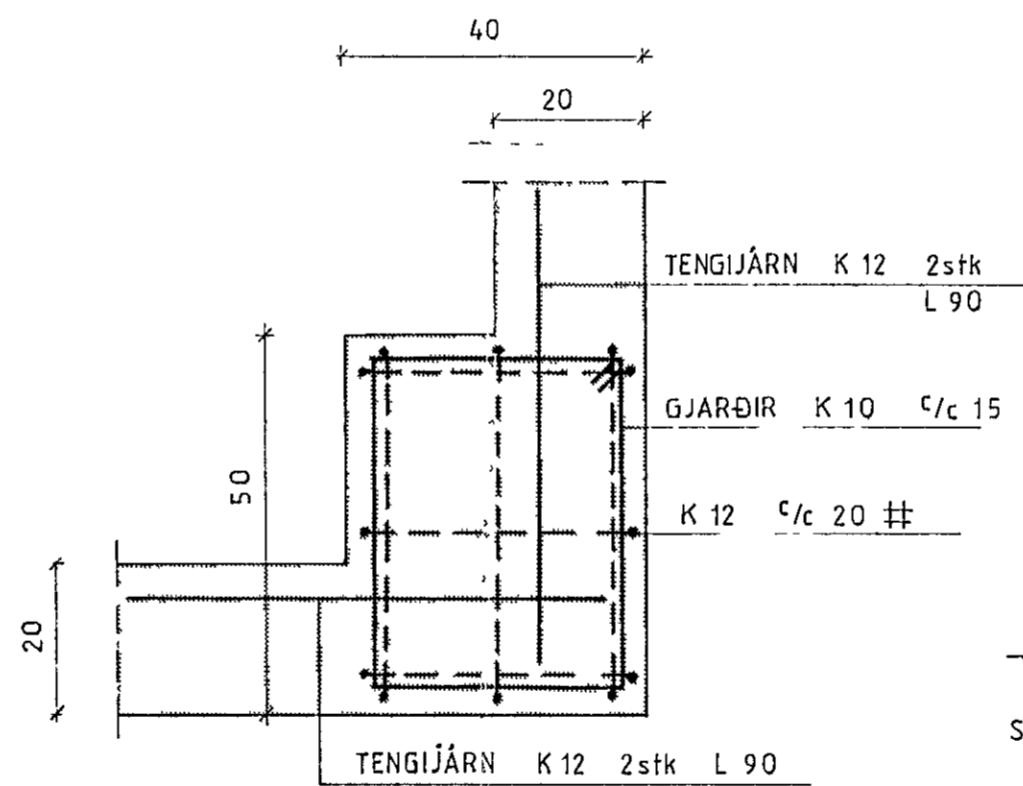

STOPULL A

STOPULL B

SNID C

SNID VIÐ DYR

SKÝRINGAR SJÁ TEIKN NO 2
 MESTA ÁLAG Á GRUNN 5,3 KG/SM²