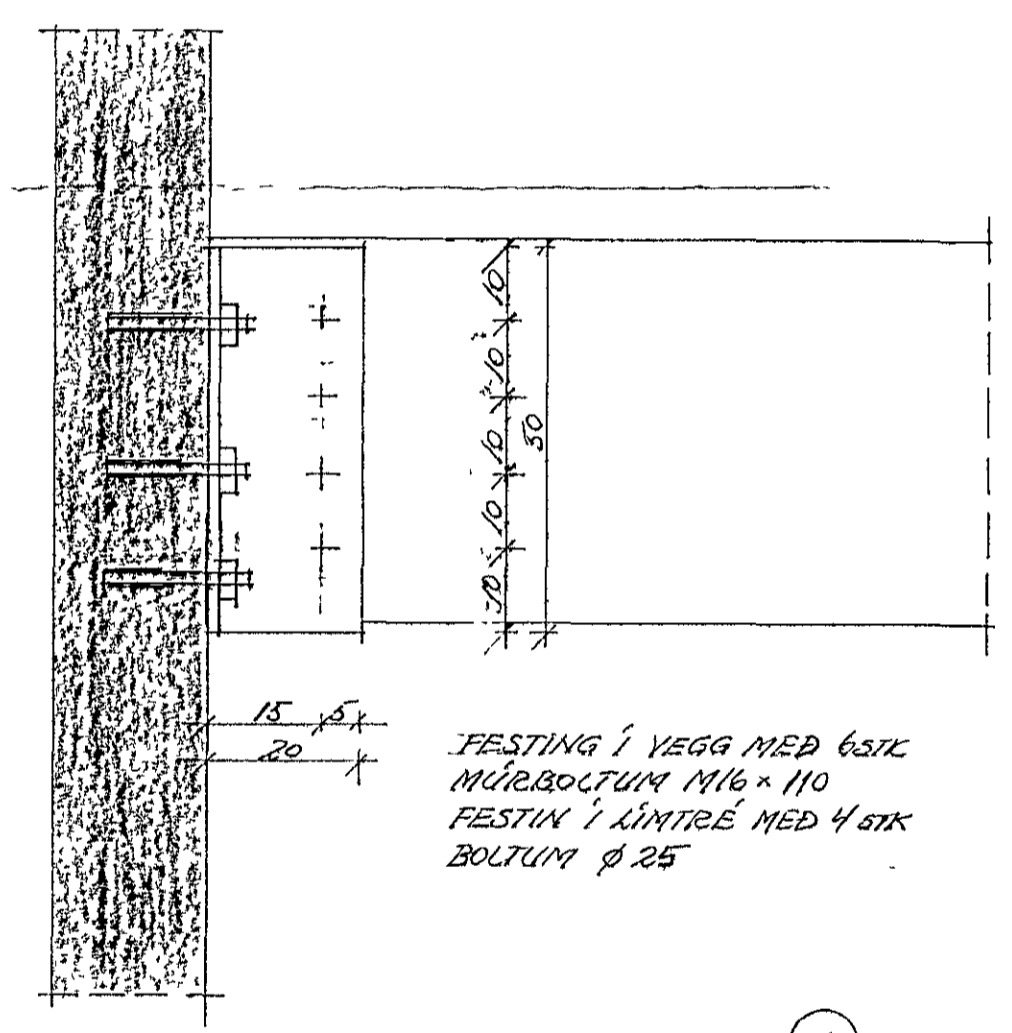

HILLIATEIKNING ② 1:10

ÞYERSNID 1:10

HILLIATEIKNING ① 1:10

DRÖNGAHLIÐALIN - I.B. HÆNARFIRÐI					
HILLIATEIKNING ÞAK					
BR.	DAG	BREYTING			
TEIKNISTOFA			VESTM EYJAR P. 10/11.88	KVARDI	
SIGURJÓN PÁLSSON TÆKNIFR.			TEIKN	REIKN	1:10
FOLDAHRAUNI 37 E			S.P.	S.P.	VERK
900 VESTM' EYJUM - SÍMI 98-2002			ATH	SAMP	BL NR
					BR
				8828	108