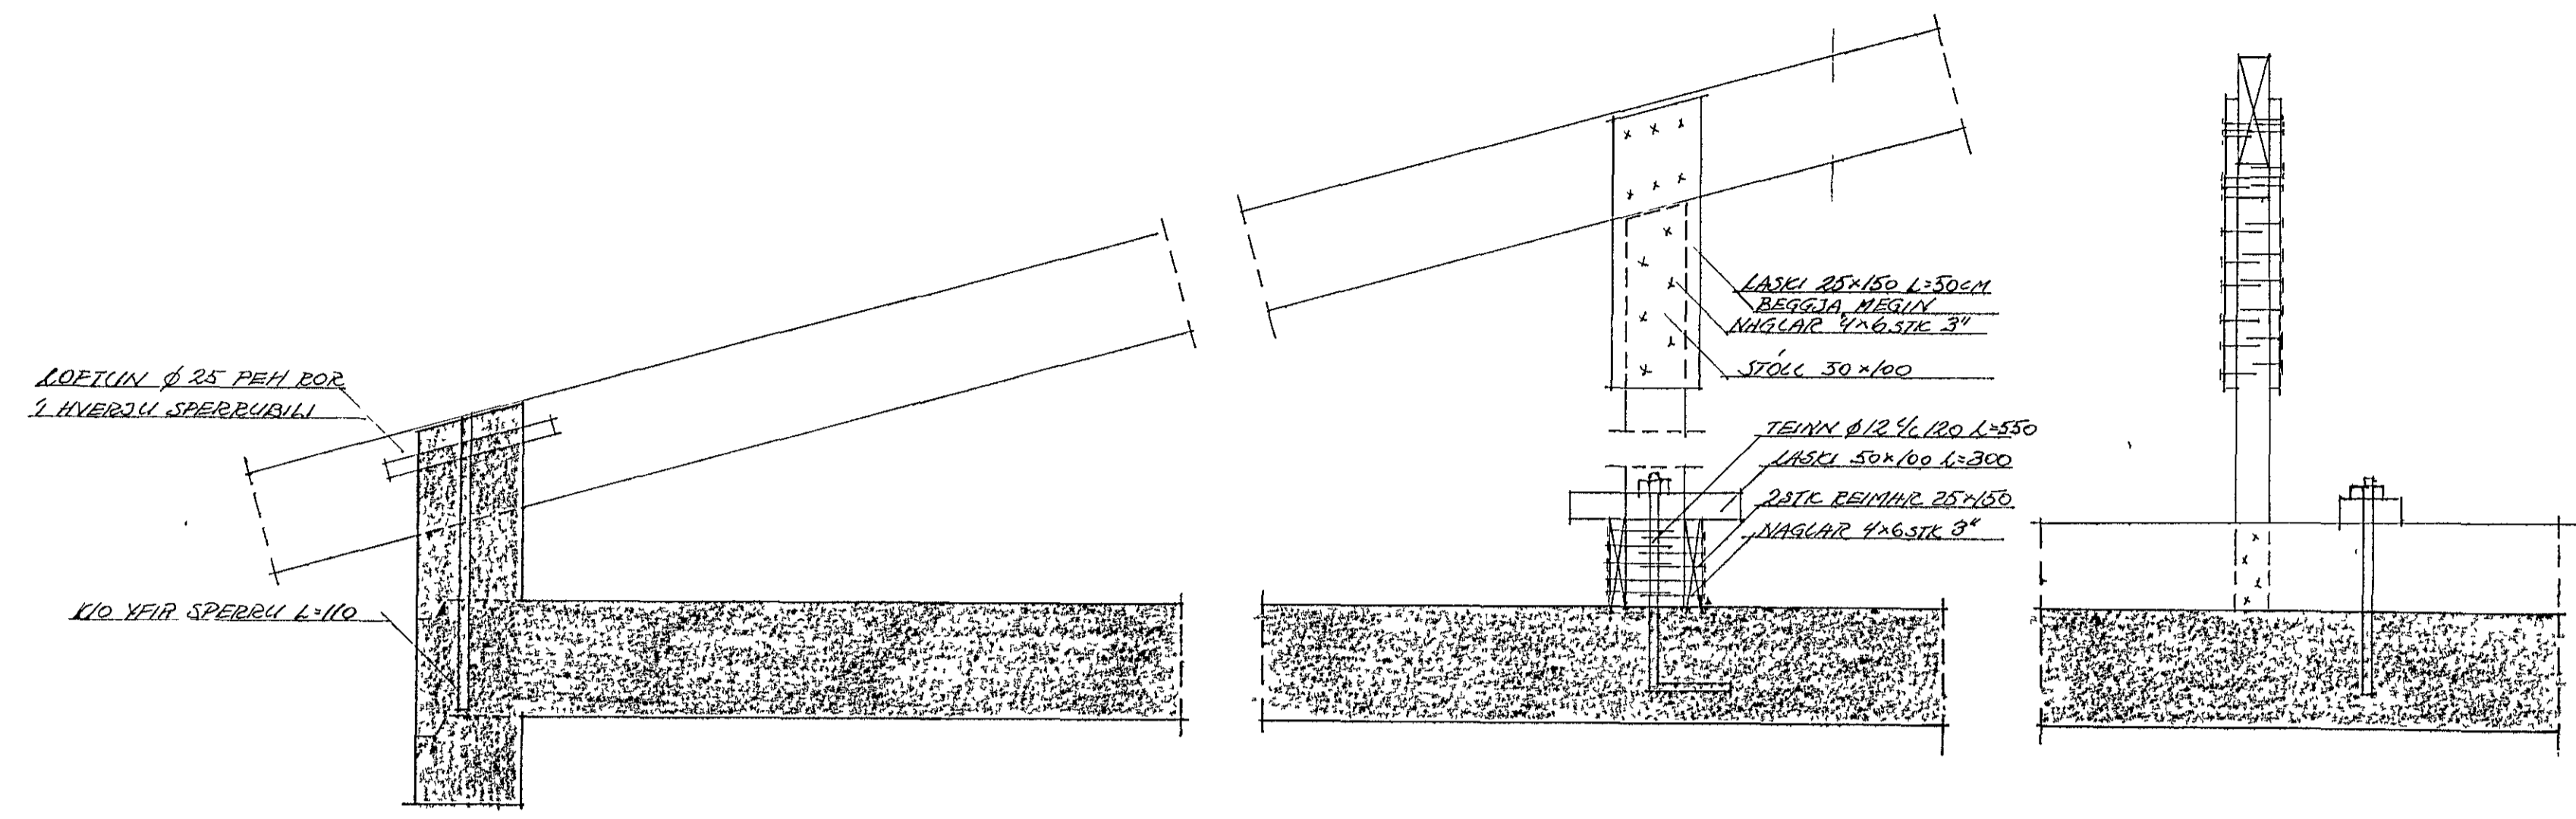

HILLIATEIKNING ② 1:10

ÞYERSNID 1:10

HILLIATEIKNING ① 1:10

DRÖNGAHLIÐALIN - I.B. HÆNARFIRÐI					
HILLIATEIKNING ÞAK					
BR.	DAG	BREYTING			
TEIKNISTOFA			VESTM EYJAR P. 10/11.88	KVARDI	
SIGURJÓN PÁLSSON TÆKNIFR.			TEIKN	REIKN	1:10
FOLDAHRAUNI 37 E			S.P.	S.P.	VERK
900 VESTM' EYJUM - SÍMI 98-2002			ATH	SAMP	BL NR
					BR
				8828	108