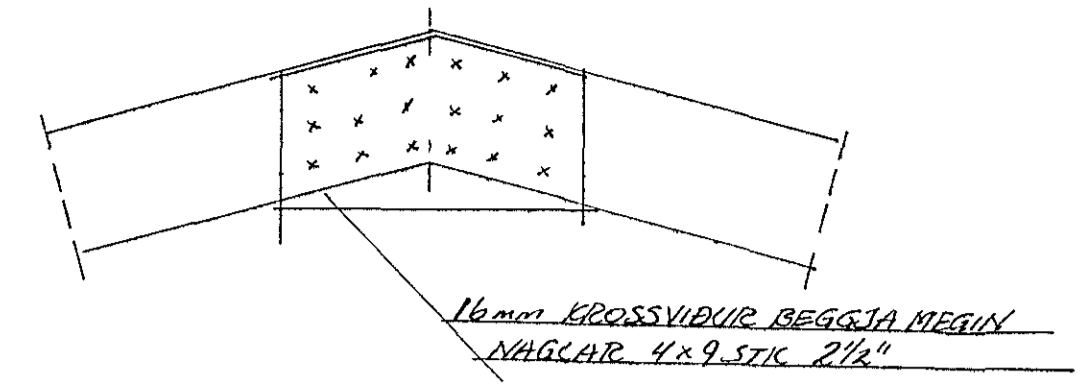

HILLIATEIKNING ② 1:10

ÞYERSNID 1:10

HILLIATEIKNING ① 1:10

DRÖNGAHLIÐALIN - I.B. HÆNARFIRÐI					
HILLIATEIKNING ÞAK					
BR.	DAG	BREYTING			
TEIKNISTOFA			VESTM EYJAR P. 10/11.88	KVARDI	
SIGURJÓN PÁLSSON TÆKNIFR.			TEIKN	REIKN	1:10
FOLDAHRAUNI 37 E			S.P.	S.P.	VERK
900 VESTM' EYJUM - SÍMI 98-2002			ATH	SAMP	BL NR
					BR
				8828	108