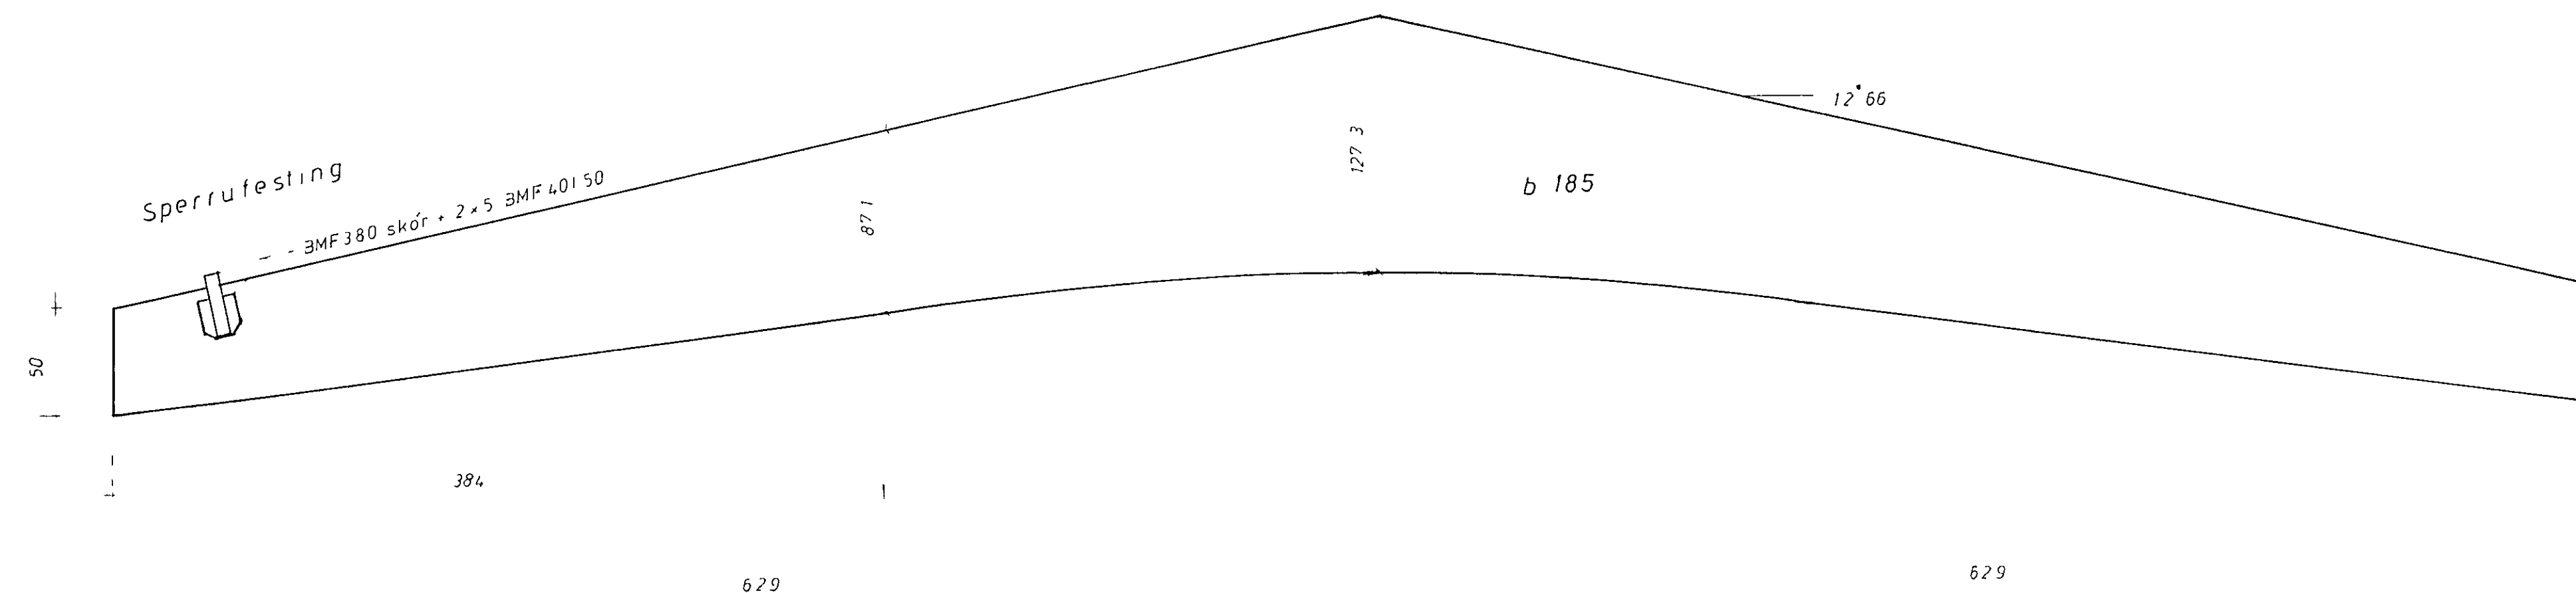

Veggir 1H og sperrur m=1:50

F2 m=1:10

Skýringar sjá teikn nr 14

S1 m=1:10

F3 m=1:10

Drangahraun 4		83003 15
Veggir 1H og þak	20.90	20.90
		20.90