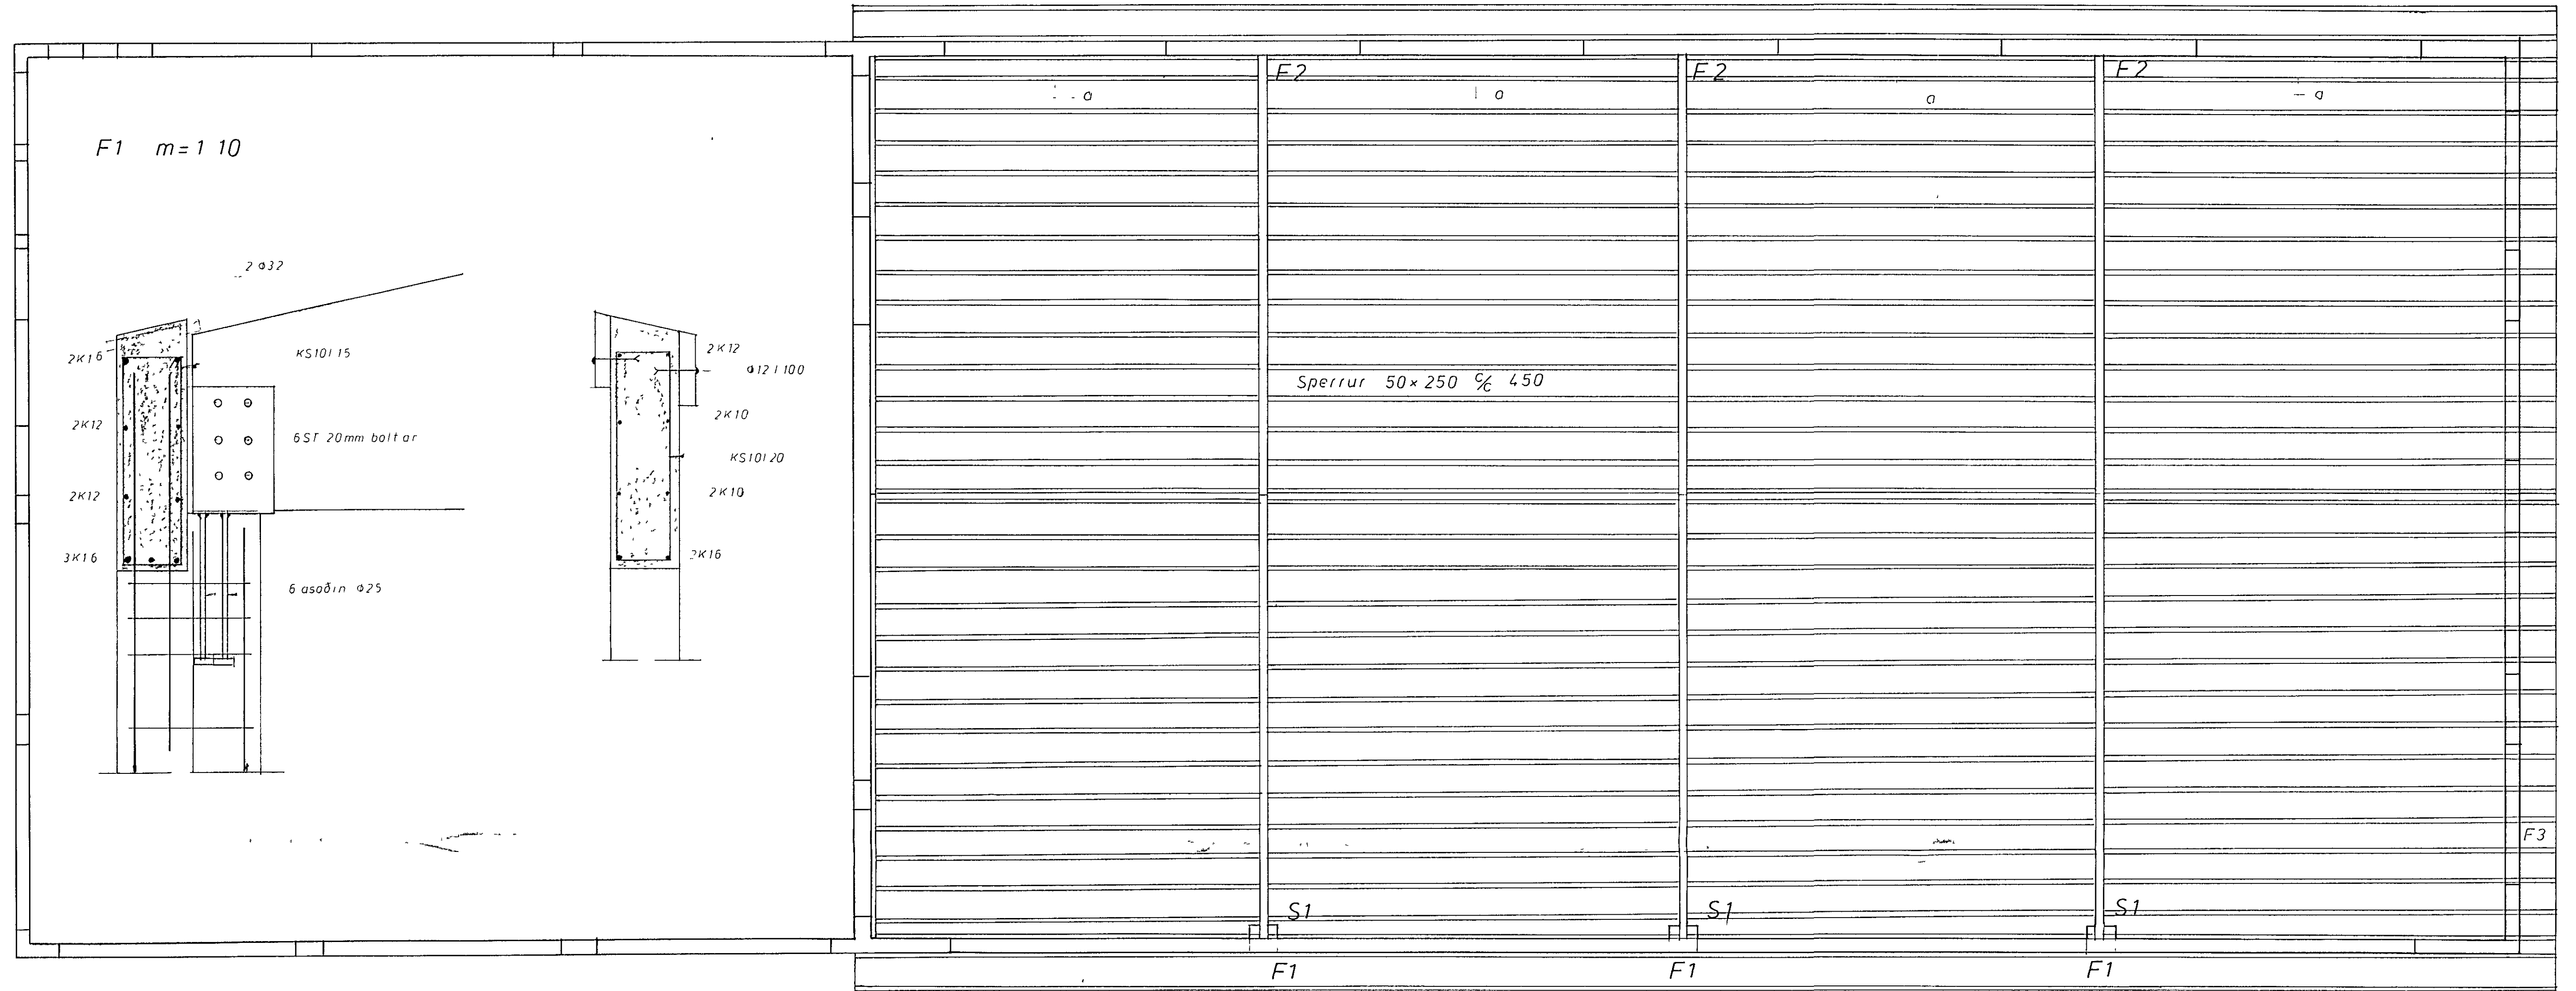

Veggir 1H og sperrur m=1:50

F2 m=1:10

Skýringar sjá teikn nr 14

S1 m=1:10

F3 m=1:10

Drangahraun 4		83003 15
Veggir 1H og þak	20.90	20.90
		20.90