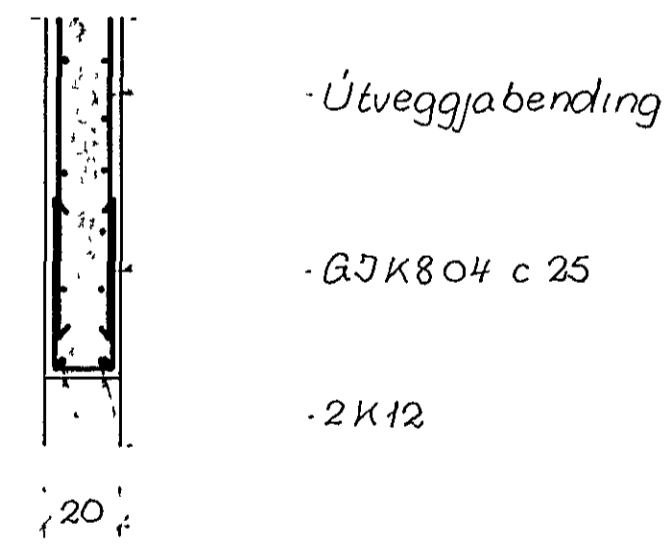

SNID Í B24. 1:20