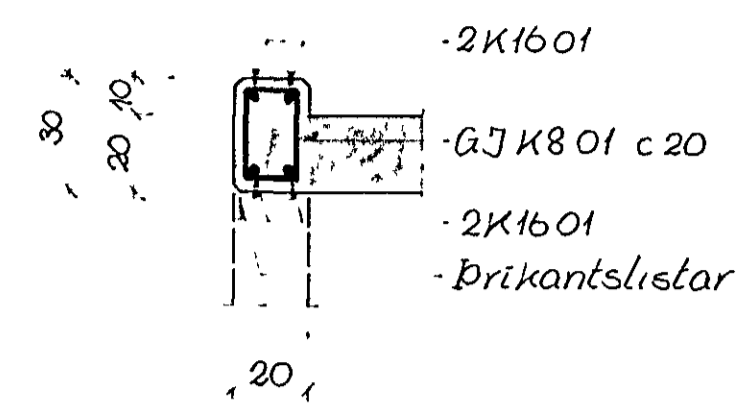

JÁRNBENT STEYPA BITAR Á NEDRI OG EFRI HÆÐ 1:20

BITI B14. 1:20 1.stk.

SNID X-X

GERD	ÞVERM MM R K	LENGD CM	FJOLDI	MERKI	STADUR
	8	90	36	K801	B14
	8	174	20	K802	B12
	16	790	4	K1601	B14
	16	550	4	K1602	B12

SNID Í B11. 1:20

SNID Í B12. 1:20 1.stk.

SNID Í B13. 1:20 1.stk.

SNID Í B15. 1:20 1.stk.

GERD	ÞVERM MM R K	LENGD CM	FJOLDI	MERKI	STADUR
	8	166	114	K803	B22
	8	104	66	K804	B23
	16	820	3	K1603	B23

SNID Í B22. 1:20
6.stk.

SNID Í B23. 1:20
1.stk.