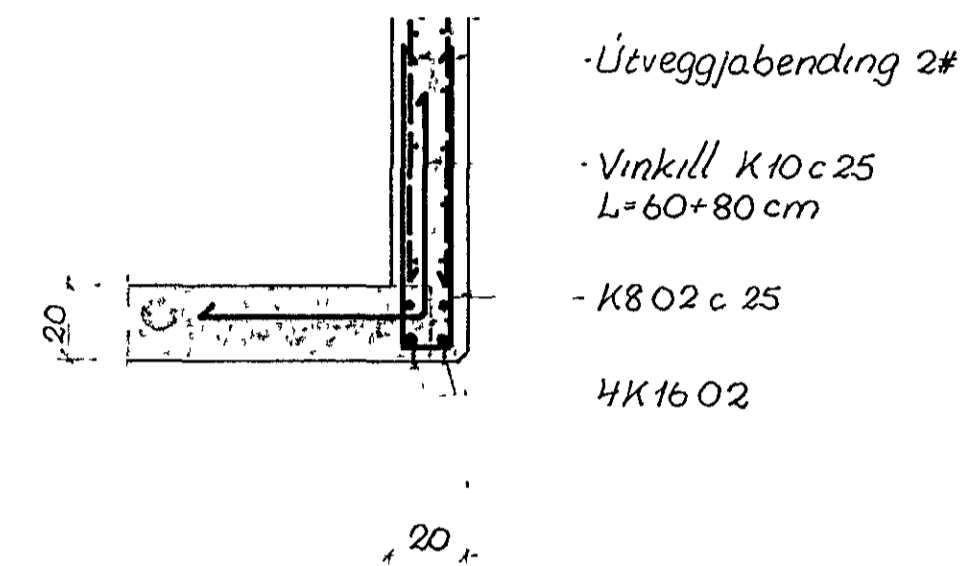

JÁRNBENT STEYPA BITAR Á NEDRI OG EFRI HÆÐ 1:20

BITI B14. 1:20 1.stk.

SNID X-X

GERD	ÞVERM MM R K	LENGD CM	FJOLDI	MERKI	STADUR
	8	90	36	K801	B14
	8	174	20	K802	B12
	16	790	4	K1601	B14
	16	550	4	K1602	B12

SNID Í B11. 1:20

SNID Í B12. 1:20 1.stk.

SNID Í B13. 1:20 1.stk.

SNID Í B15. 1:20 1.stk.

GERD	ÞVERM MM R K	LENGD CM	FJOLDI	MERKI	STADUR
	8	166	114	K803	B22
	8	104	66	K804	B23
	16	820	3	K1603	B23

SNID Í B22. 1:20
6.stk.

SNID Í B23. 1:20
1.stk.