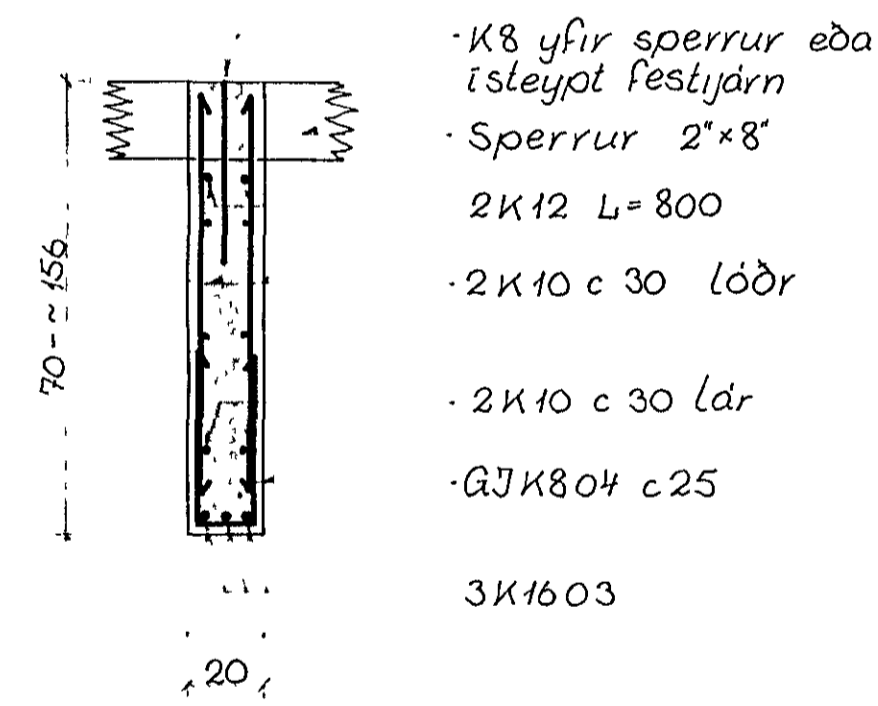

JÁRNBENT STEYPA BITAR Á NEDRI OG EFRI HÆÐ 1:20

BITI B14. 1:20 1.stk.

SNID X-X

GERD	ÞVERM MM R K	LENGD CM	FJOLDI	MERKI	STADUR
	8	90	36	K801	B14
	8	174	20	K802	B12
	16	790	4	K1601	B14
	16	550	4	K1602	B12

SNID Í B11. 1:20

SNID Í B12. 1:20 1.stk.

SNID Í B13. 1:20 1.stk.

SNID Í B15. 1:20 1.stk.

GERD	ÞVERM MM R K	LENGD CM	FJOLDI	MERKI	STADUR
	8	166	114	K803	B22
	8	104	66	K804	B23
	16	820	3	K1603	B23

SNID Í B22. 1:20
6.stk.

SNID Í B23. 1:20
1.stk.

SNID Í B24. 1:20

SNID Í B25. 1:20