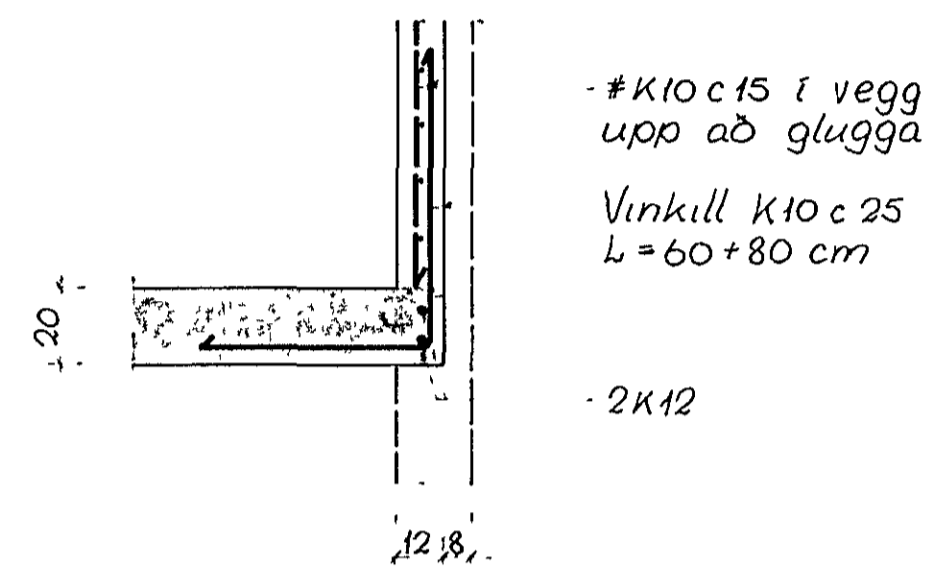

JÁRNBENT STEYPA BITAR Á NEDRI OG EFRI HÆÐ 1:20

BITI B14. 1:20 1.stk.

SNID X-X

GERD	ÞVERM MM R K	LENGD CM	FJOLDI	MERKI	STADUR
	8	90	36	K801	B14
	8	174	20	K802	B12
	16	790	4	K1601	B14
	16	550	4	K1602	B12

SNID Í B11. 1:20

SNID Í B12. 1:20 1.stk.

SNID Í B13. 1:20 1.stk.

SNID Í B15. 1:20 1.stk.

GERD	ÞVERM MM R K	LENGD CM	FJOLDI	MERKI	STADUR
	8	166	114	K803	B22
	8	104	66	K804	B23
	16	820	3	K1603	B23

SNID Í B22. 1:20
6.stk.

SNID Í B23. 1:20
1.stk.