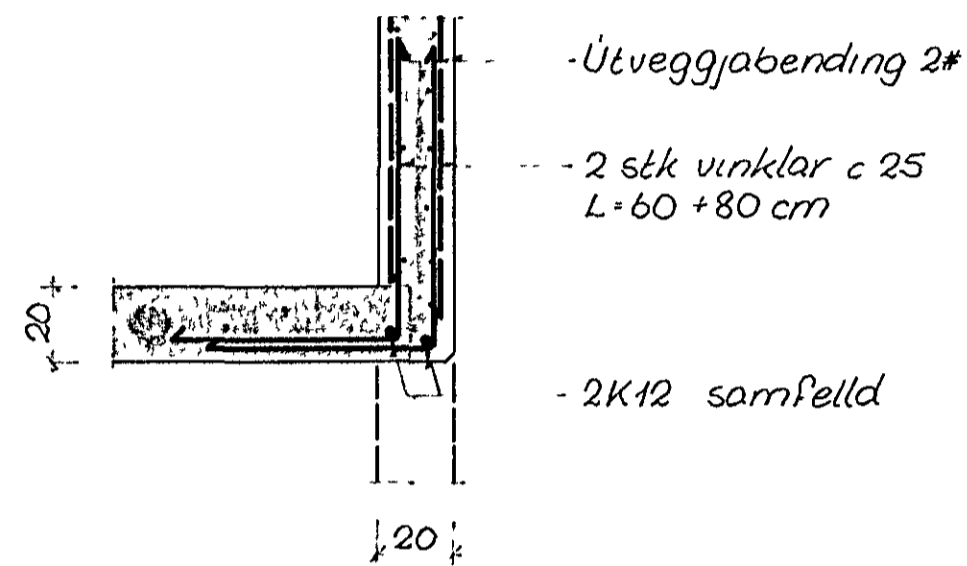

JÁRNBENT STEYPA BITAR Á NEDRI OG EFRI HÆÐ 1:20

BITI B14. 1:20 1.stk.

SNID X-X

GERD	ÞVERM MM R K	LENGD CM	FJOLDI	MERKI	STADUR
	8	90	36	K801	B14
	8	174	20	K802	B12
	16	790	4	K1601	B14
	16	550	4	K1602	B12

SNID Í B11. 1:20

SNID Í B12. 1:20 1.stk.

SNID Í B13. 1:20 1.stk.

SNID Í B15. 1:20 1.stk.

GERD	ÞVERM MM R K	LENGD CM	FJOLDI	MERKI	STADUR
	8	166	114	K803	B22
	8	104	66	K804	B23
	16	820	3	K1603	B23

SNID Í B22. 1:20
6.stk.

SNID Í B23. 1:20
1.stk.