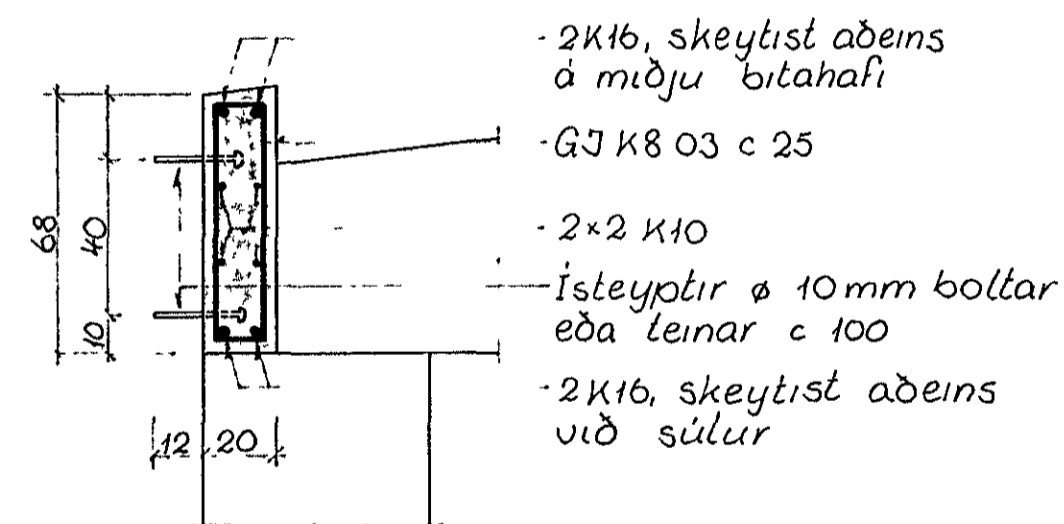

JÁRNBENT STEYPA BITAR Á NEDRI OG EFRI HÆÐ 1:20

BITI B14. 1:20 1.stk.

SNID X-X

GERD	ÞVERM MM R K	LENGD CM	FJOLDI	MERKI	STADUR
	8	90	36	K801	B14
	8	174	20	K802	B12
	16	790	4	K1601	B14
	16	550	4	K1602	B12

SNID Í B11. 1:20

SNID Í B12. 1:20 1.stk.

SNID Í B13. 1:20 1.stk.

SNID Í B15. 1:20 1.stk.

GERD	ÞVERM MM R K	LENGD CM	FJOLDI	MERKI	STADUR
	8	166	114	K803	B22
	8	104	66	K804	B23
	16	820	3	K1603	B23

SNID Í B22. 1:20
6.stk.

SNID Í B23. 1:20
1.stk.