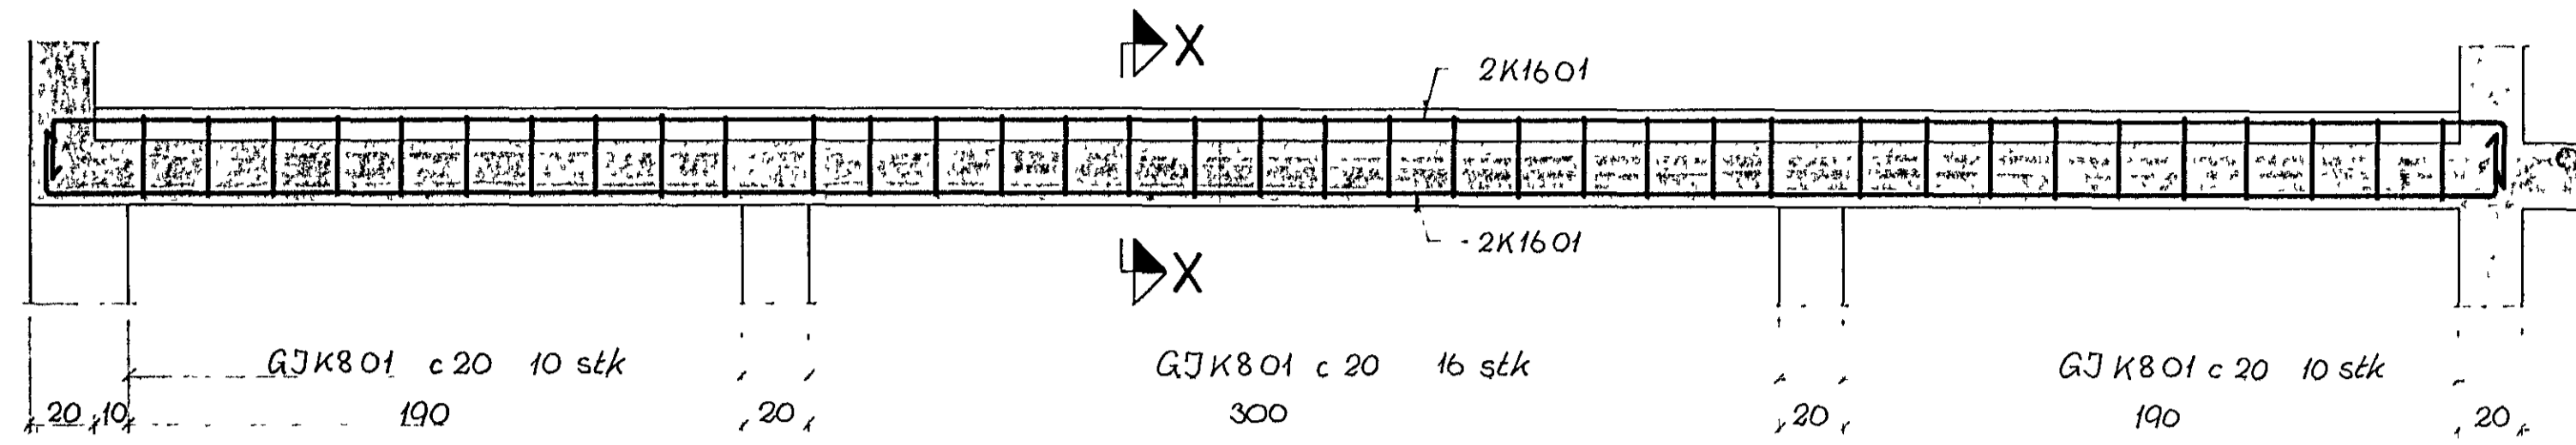

JÁRNBENT STEYPA BITAR Á NEDRI OG EFRI HÆÐ 1:20

BITI B14. 1:20 1.stk.

SNID X-X

GERD	ÞVERM MM R K	LENGD CM	FJOLDI	MERKI	STADUR
	8	90	36	K801	B14
	8	174	20	K802	B12
	16	790	4	K1601	B14
	16	550	4	K1602	B12

SNID Í B11. 1:20

SNID Í B12. 1:20 1.stk.

SNID Í B13. 1:20 1.stk.

SNID Í B15. 1:20 1.stk.

GERD	ÞVERM MM R K	LENGD CM	FJOLDI	MERKI	STADUR
	8	166	114	K803	B22
	8	104	66	K804	B23
	16	820	3	K1603	B23

SNID Í B22. 1:20
6.stk.

SNID Í B23. 1:20
1.stk.