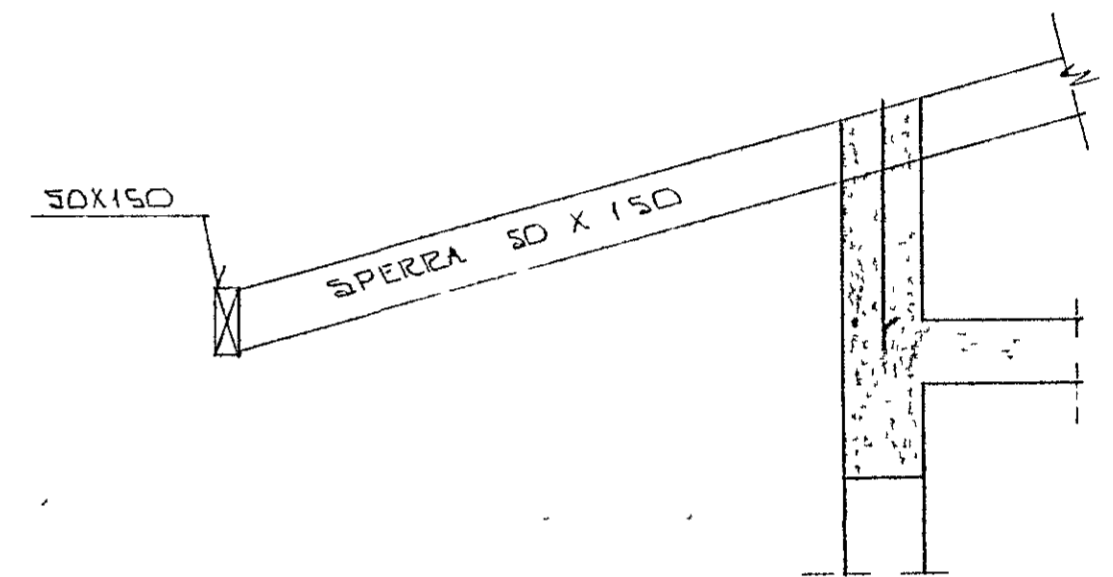

GRUNNMYND 1:50

SPERRUR NIÐLÆST
 1 KVERKSPERRUR MED
 3 STK 38/100 NÖGLUM

FASTING SPERRA Í KVERKSP. 1 20

SNID 5 - 1 20

SKÝRINGAR:

ALMENNAR SKÝRINGAR SJA BL NR 1-01
 SNID 6 OG 7 SJA BL NR 106

BR NR	DAGS	EDLI BREVTINGAR	SIGN
EINIBERG 21 HAFNARFIRÐI			DAGS MAZS 88
GRUNNMYND PAKS			HANNAÐ
MELIKV 11 50			TEIKNAD
SIGURÐUR ÞORLEIFSSON TEKNIFRÆÐINGUR F.T.F.I			VERK NR 8801
STRANDGÖTU 11 HAFNARFIRÐI SÍMI 54751			BLAD NR 1-05