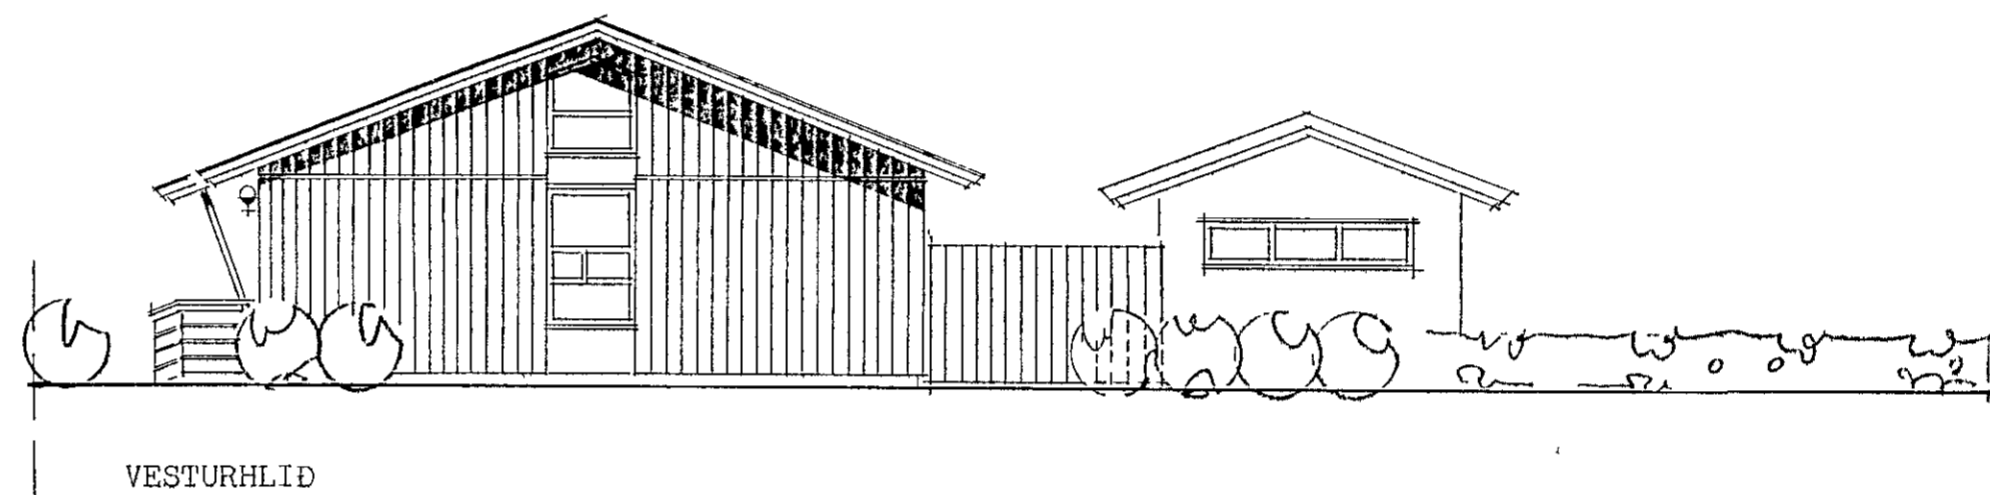

Far þykkt á fundi bygginga-
 nemis þ. 4/4 1984
 BYGGINGA-
 I HAINARFIRÐI
 E. Sigurðsson

2000-0250-01
 02

MÁT - HÚS NR. 107

EINIBERG 25, Hainarfirði
 aðaltekning: útlit og snælding

mkv. 1.100	teikn. nr.
teikn. mars 1984	02