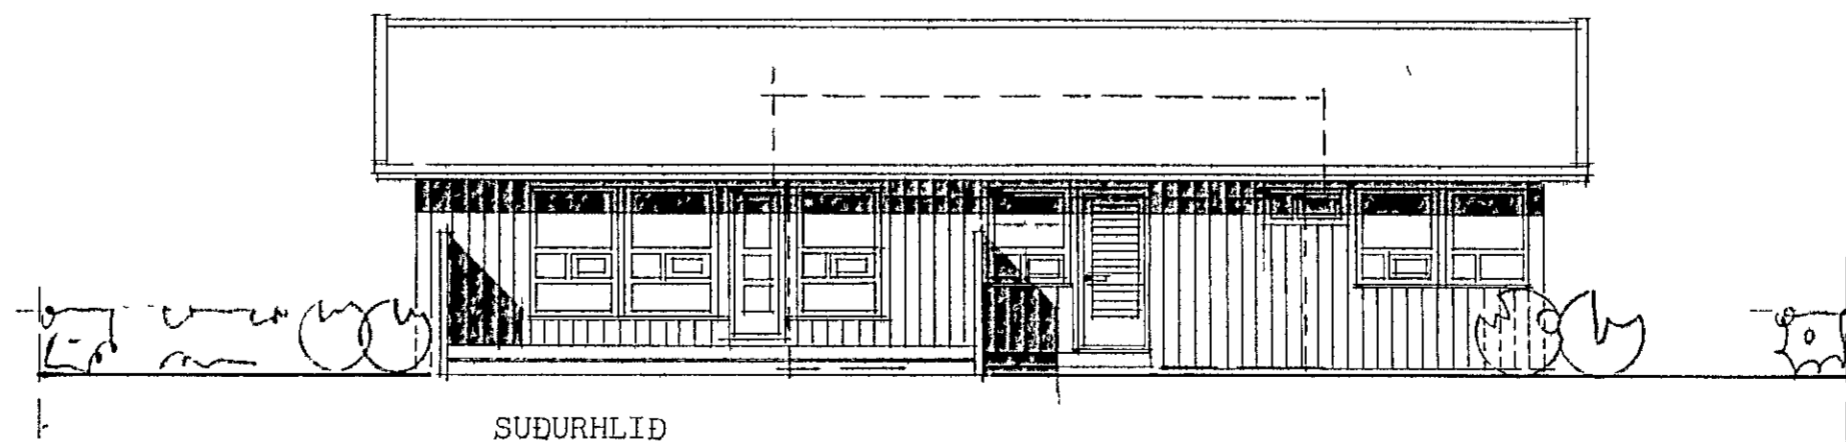

Far þykkt á fundi bygginga-
 nemis þ. 4/4 1984
 BYGGINGA-
 I HAINARFIRÐI
 E. Sigurðsson

2000-0250-01
 02

MÁT - HÚS NR. 107

EINIBERG 25, Hainarfirði
 aðaltekning: útlit og snælding

mkv. 1.100	teikn. nr.
teikn. mars 1984	02