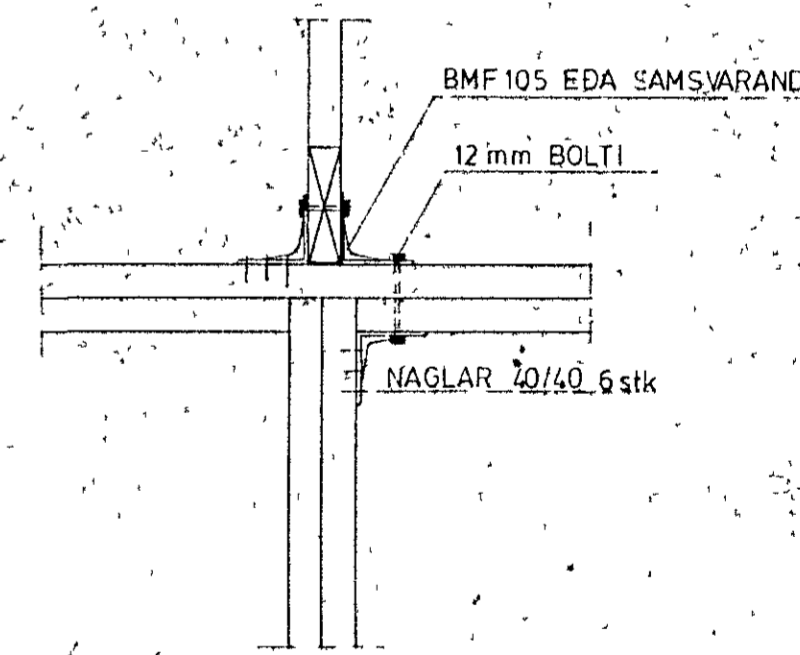

SPERRA KLÆDD BEGGJA MEGIN MEÐ KROSSVIÐ SEM  
 NEGLIST Í LÍM 18mm Á ENDUM OG 10mm Á MIÐJU  
 NAGLAR ERU 20/50 ¼ 100mm  
 LÍM SKAL SETJA Í FUGU MILLI TIMBÚRS VIÐ ENDA

SP980 V3 1 20

SP130 1 20

3 EINNIG MA'NOTA BITASKO Í STAÐ BOLTA TÐ BMF 238  
 NEGLDUR MEÐ SAMTALS 16stk 40/50