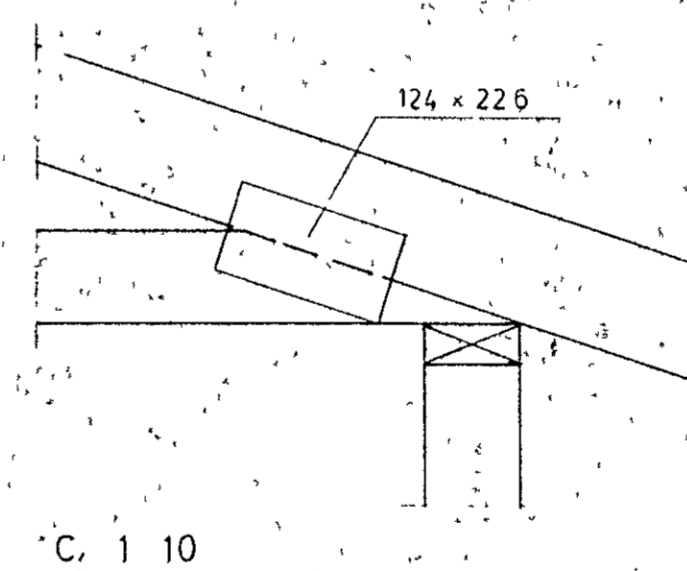

SPERRA KLÆDD BEGGJA MEGIN MEÐ KROSSVIÐ SEM  
 NEGLIST Í LÍM 18mm Á ENDUM OG 10mm Á MIÐJU  
 NAGLAR ERU 20/50 ¼ 100mm  
 LÍM SKAL SETJA Í FUGU MILLI TIMBÚRS VIÐ ENDA

SP980 V3 1 20

SP130 1 20

3 EINNIG MA'NOTA BITASKO Í STAÐ BOLTA TÐ BMF 238  
 NEGLDUR MEÐ SAMTALS 16stk 40/50