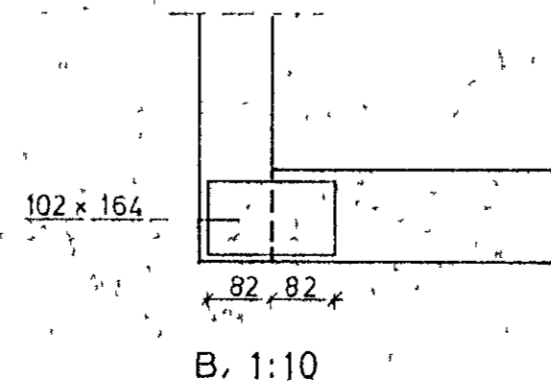

SPERRA KLÆDD BEGGJA MEGIN MEÐ KROSSVIÐ SEM  
 NEGLIST Í LÍM 18mm Á ENDUM OG 10mm Á MIÐJU  
 NAGLAR ERU 20/50 ¼ 100mm  
 LÍM SKAL SETJA Í FUGU MILLI TIMBÚRS VIÐ ENDA

SP980 V3 1 20

SP130 1 20

3 EINNIG MA'NOTA BITASKO Í STAÐ BOLTA TÐ BMF 238  
 NEGLDUR MEÐ SAMTALS 16stk 40/50