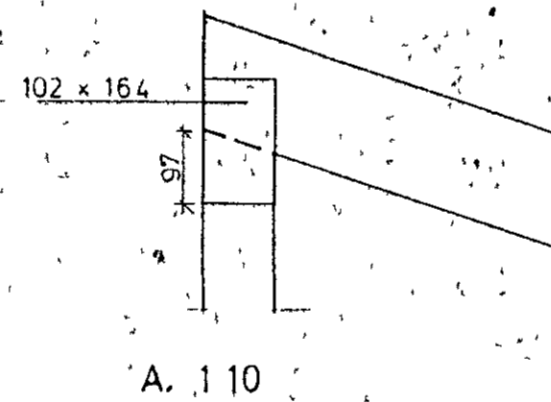

SPERRA KLÆDD BEGGJA MEGIN MEÐ KROSSVIÐ SEM  
 NEGLIST Í LÍM 18mm Á ENDUM OG 10mm Á MIÐJU  
 NAGLAR ERU 20/50 ¼ 100mm  
 LÍM SKAL SETJA Í FUGU MILLI TIMBÚRS VIÐ ENDA

SP980 V3 1 20

SP130 1 20

3 EINNIG MA'NOTA BITASKO Í STAÐ BOLTA TÐ BMF 238  
 NEGLDUR MEÐ SAMTALS 16stk 40/50