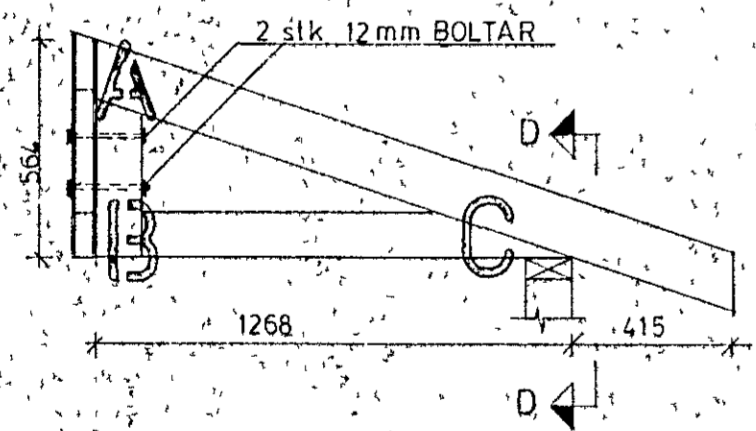

SPERRA KLÆDD BEGGJA MEGIN MEÐ KROSSVIÐ SEM  
 NEGLIST Í LÍM 18mm Á ENDUM OG 10mm Á MIÐJU  
 NAGLAR ERU 20/50 ¼ 100mm  
 LÍM SKAL SETJA Í FUGU MILLI TIMBÚRS VIÐ ENDA

SP980 V3 1 20

SP130 1 20

3 EINNIG MA'NOTA BITASKO Í STAÐ BOLTA TÐ BMF 238  
 NEGLDUR MEÐ SAMTALS 16stk 40/50