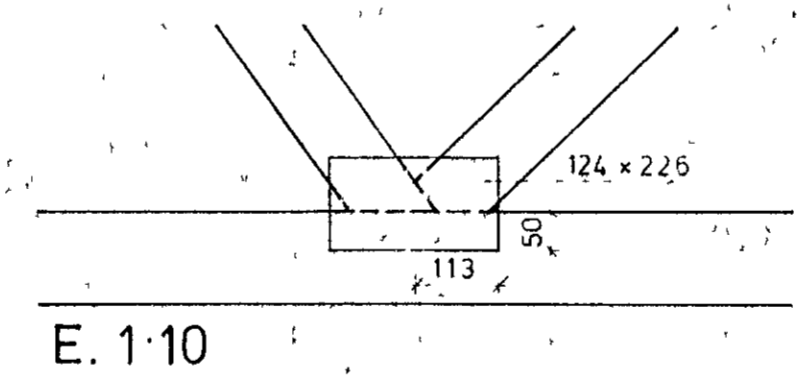

SP980 V.1 1:20

SKIRINGAR	
ALAG:	Eiginungi 0,5 KN/m <sup>2</sup>
	Snjóálag 1,5 KN/m <sup>2</sup>
	Vindálag 1,5 KN/m <sup>2</sup>
TIMBURGADI:	T-24 sbr. NS 3470
LASKAR:	Naglaplötur frá AB TRAFORBAND, Stærð laska er gefin sem lengd x breidd í millimetrum.
FAKHALLI:	18°
	Öll ónefnd mál eru í millimetrum.