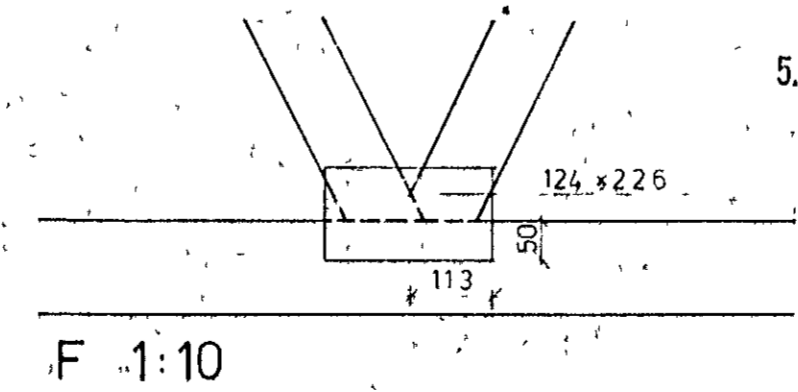

SP980 V.1 1:20

SKIRINGAR	
ALAG:	Eiginungi 0,5 KN/m <sup>2</sup>
	Snjóálag 1,5 KN/m <sup>2</sup>
	Vindálag 1,5 KN/m <sup>2</sup>
TIMBURGADI:	T-24 sbr. NS 3470
LASKAR:	Naglaplötur frá AB TRAFORBAND, Stærð laska er gefin sem lengd x breidd í millimetrum.
FAKHALLI:	18°
	Öll ónefnd mál eru í millimetrum.