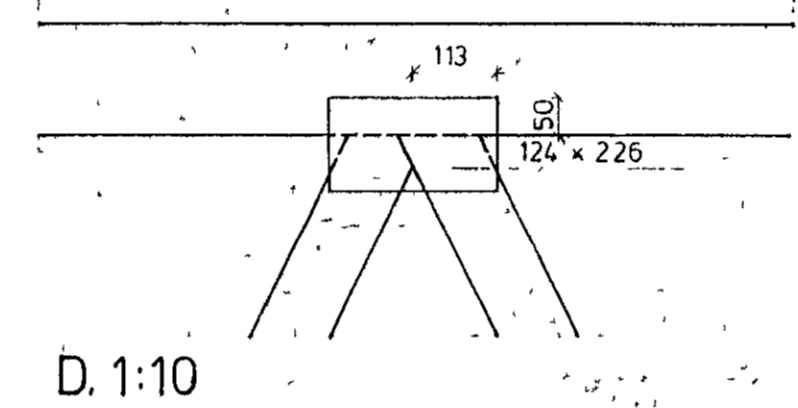

SP980 V.1 1:20

SKIRINGAR	
ALAG:	Eiginungi 0,5 KN/m <sup>2</sup>
	Snjóálag 1,5 KN/m <sup>2</sup>
	Vindálag 1,5 KN/m <sup>2</sup>
TIMBURGADI:	T-24 sbr. NS 3470
LASKAR:	Naglaplötur frá AB TRAFORBAND, Stærð laska er gefin sem lengd x breidd í millimetrum.
FAKHALLI:	18°
	Öll ónefnd mál eru í millimetrum.