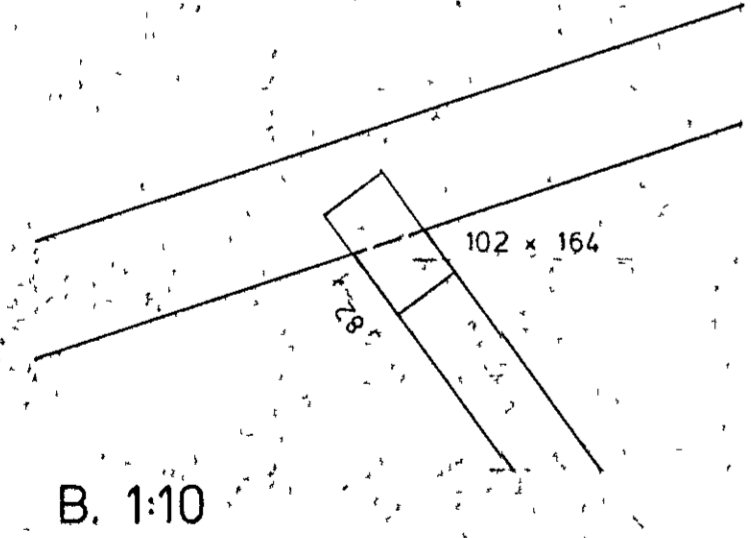

SP980 V.1 1:20

SKIRINGAR	
ALAG:	Eiginungi 0,5 KN/m <sup>2</sup>
	Snjóálag 1,5 KN/m <sup>2</sup>
	Vindálag 1,5 KN/m <sup>2</sup>
TIMBURGADI:	T-24 sbr. NS 3470
LASKAR:	Naglaplötur frá AB TRAFORBAND, Stærð laska er gefin sem lengd x breidd í millimetrum.
FAKHALLI:	18°
	Öll ónefnd mál eru í millimetrum.