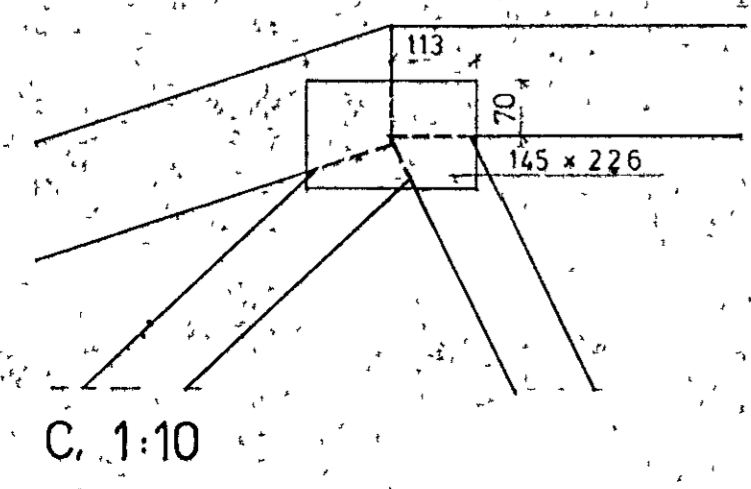

SP980 V.1 1:20

SKIRINGAR	
ALAG:	Eiginungi 0,5 KN/m <sup>2</sup>
	Snjóálag 1,5 KN/m <sup>2</sup>
	Vindálag 1,5 KN/m <sup>2</sup>
TIMBURGADI:	T-24 sbr. NS 3470
LASKAR:	Naglaplötur frá AB TRAFORBAND, Stærð laska er gefin sem lengd x breidd í millimetrum.
FAKHALLI:	18°
	Öll ónefnd mál eru í millimetrum.