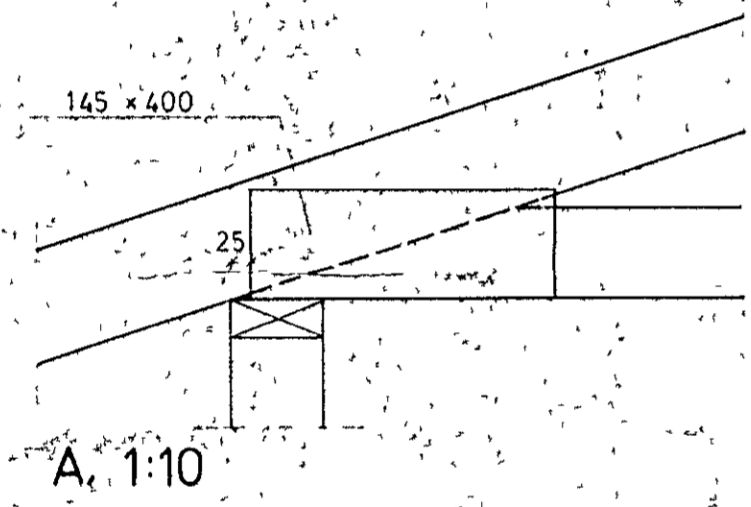

SP980 V.1 1:20

SKIRINGAR	
ALAG:	Eiginungi 0,5 KN/m <sup>2</sup>
	Snjóálag 1,5 KN/m <sup>2</sup>
	Vindálag 1,5 KN/m <sup>2</sup>
TIMBURGADI:	T-24 sbr. NS 3470
LASKAR:	Naglaplötur frá AB TRAFORBAND, Stærð laska er gefin sem lengd x breidd í millimetrum.
FAKHALLI:	18°
	Öll ónefnd mál eru í millimetrum.