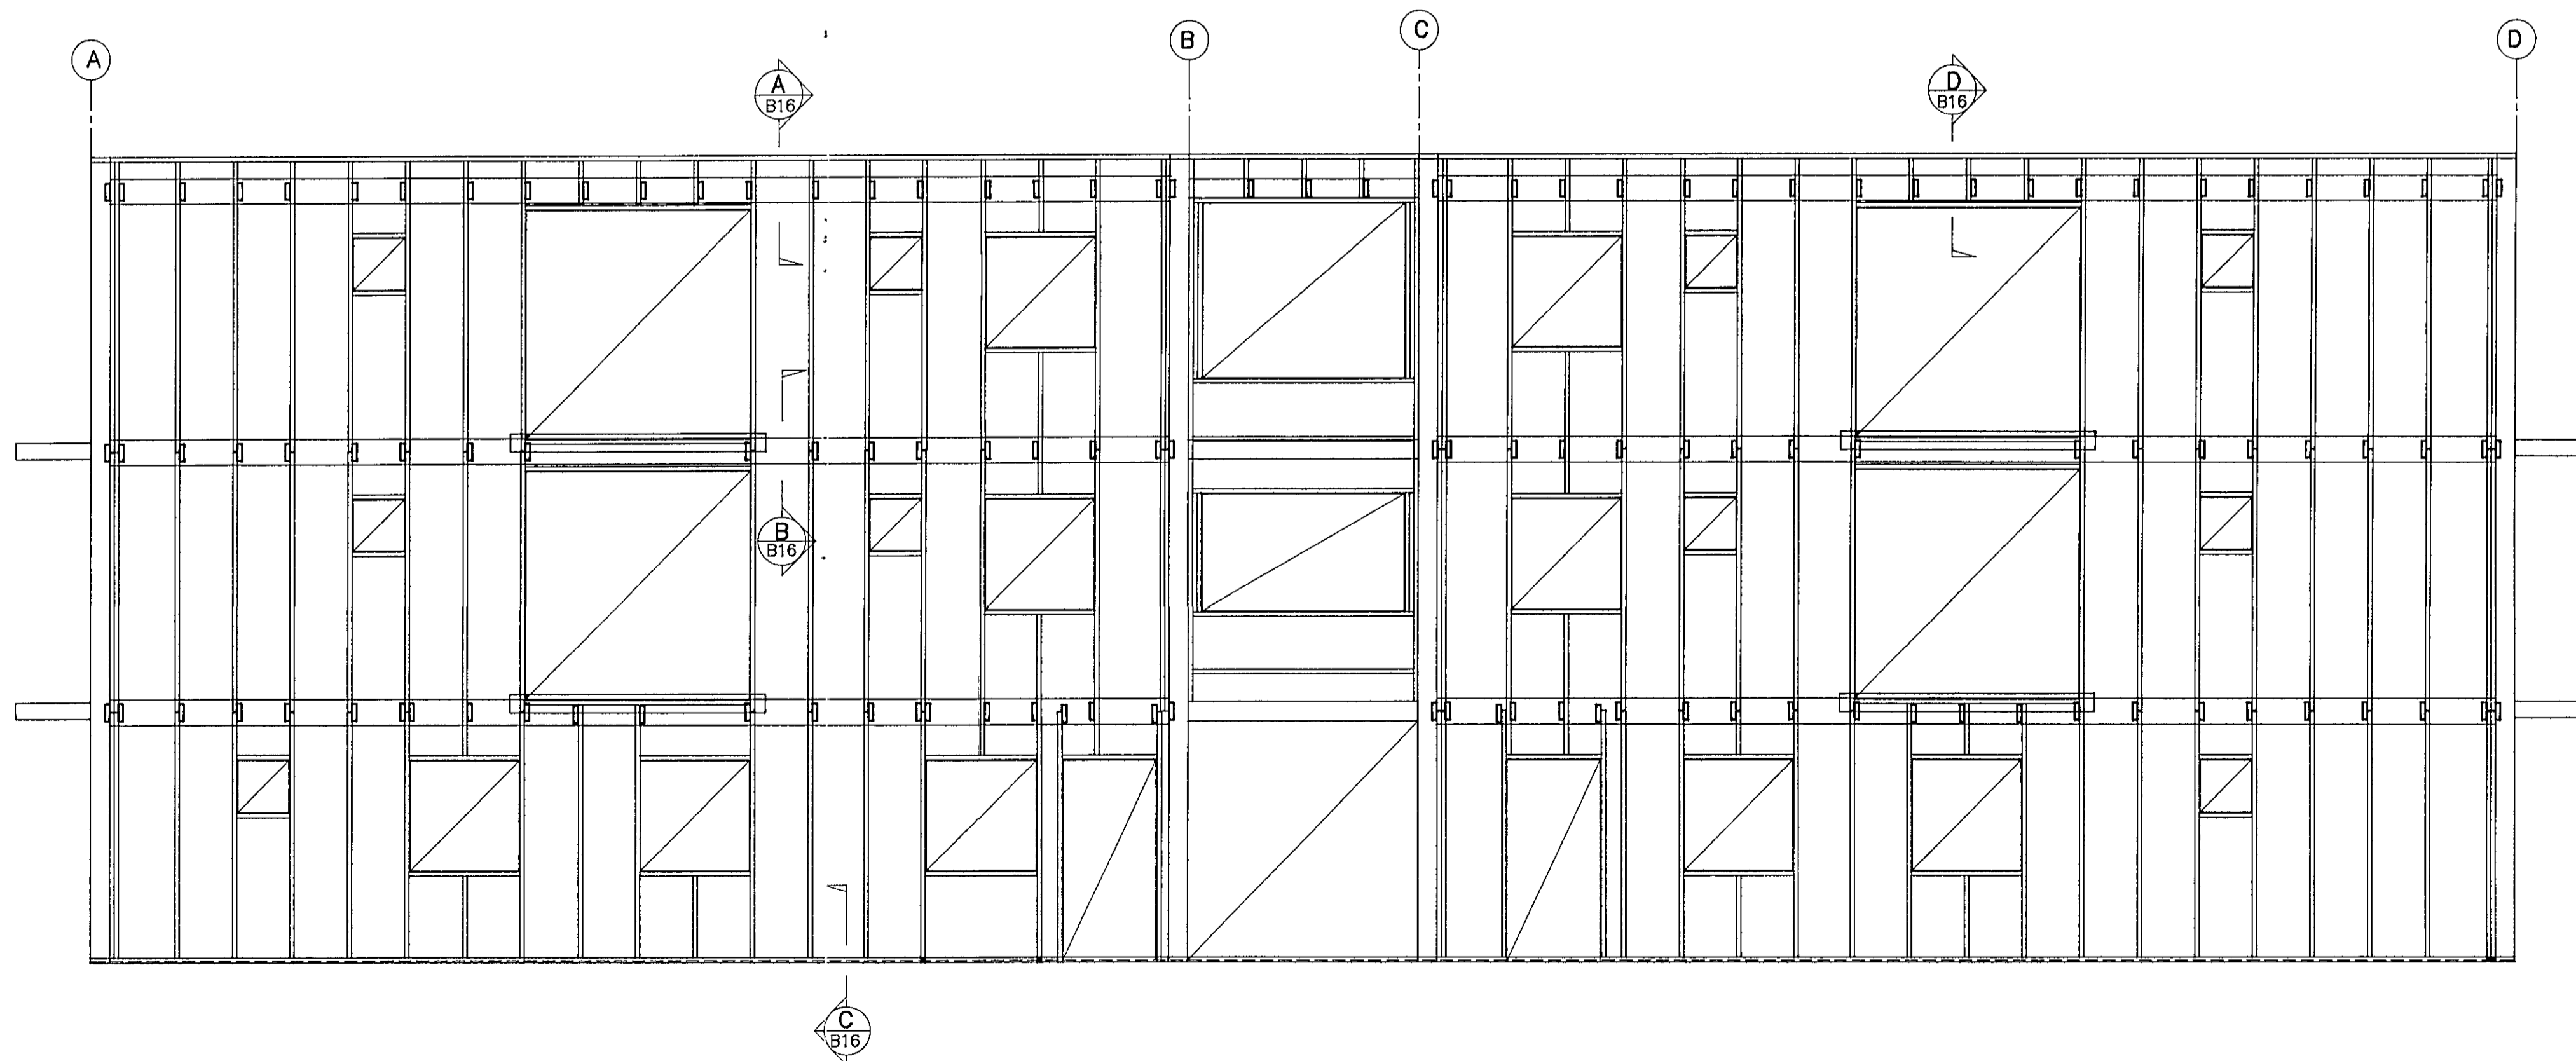

VEGGUR Í LÍNU A 1:50

VEGGUR Í LÍNU D 1:50

VEGGUR Í LÍNU 1 1:50

SKÝRINGAR

SKÝRINGAR SJÁ BLNR B16

ENGJAHLÍÐ 1, HAFNARFIRÐI		
STÁLVRKI HJÚÐARMYNDIR VEGGIR Í LÍNU A, LÍNU D OG LÍNU 1.		
Verkfræðistofa Stefáns og Björns sf. FRV kt 610188-1419 Reykjavíkurvegi 68, 220 Hafnarfirði sími 91-651340 myndsendir 651341	Hannað BG Mkv 1:50 Dags 15.05.1993	Teiknað GT Yfirferið Samþykkt Nfr 9303-B15-A