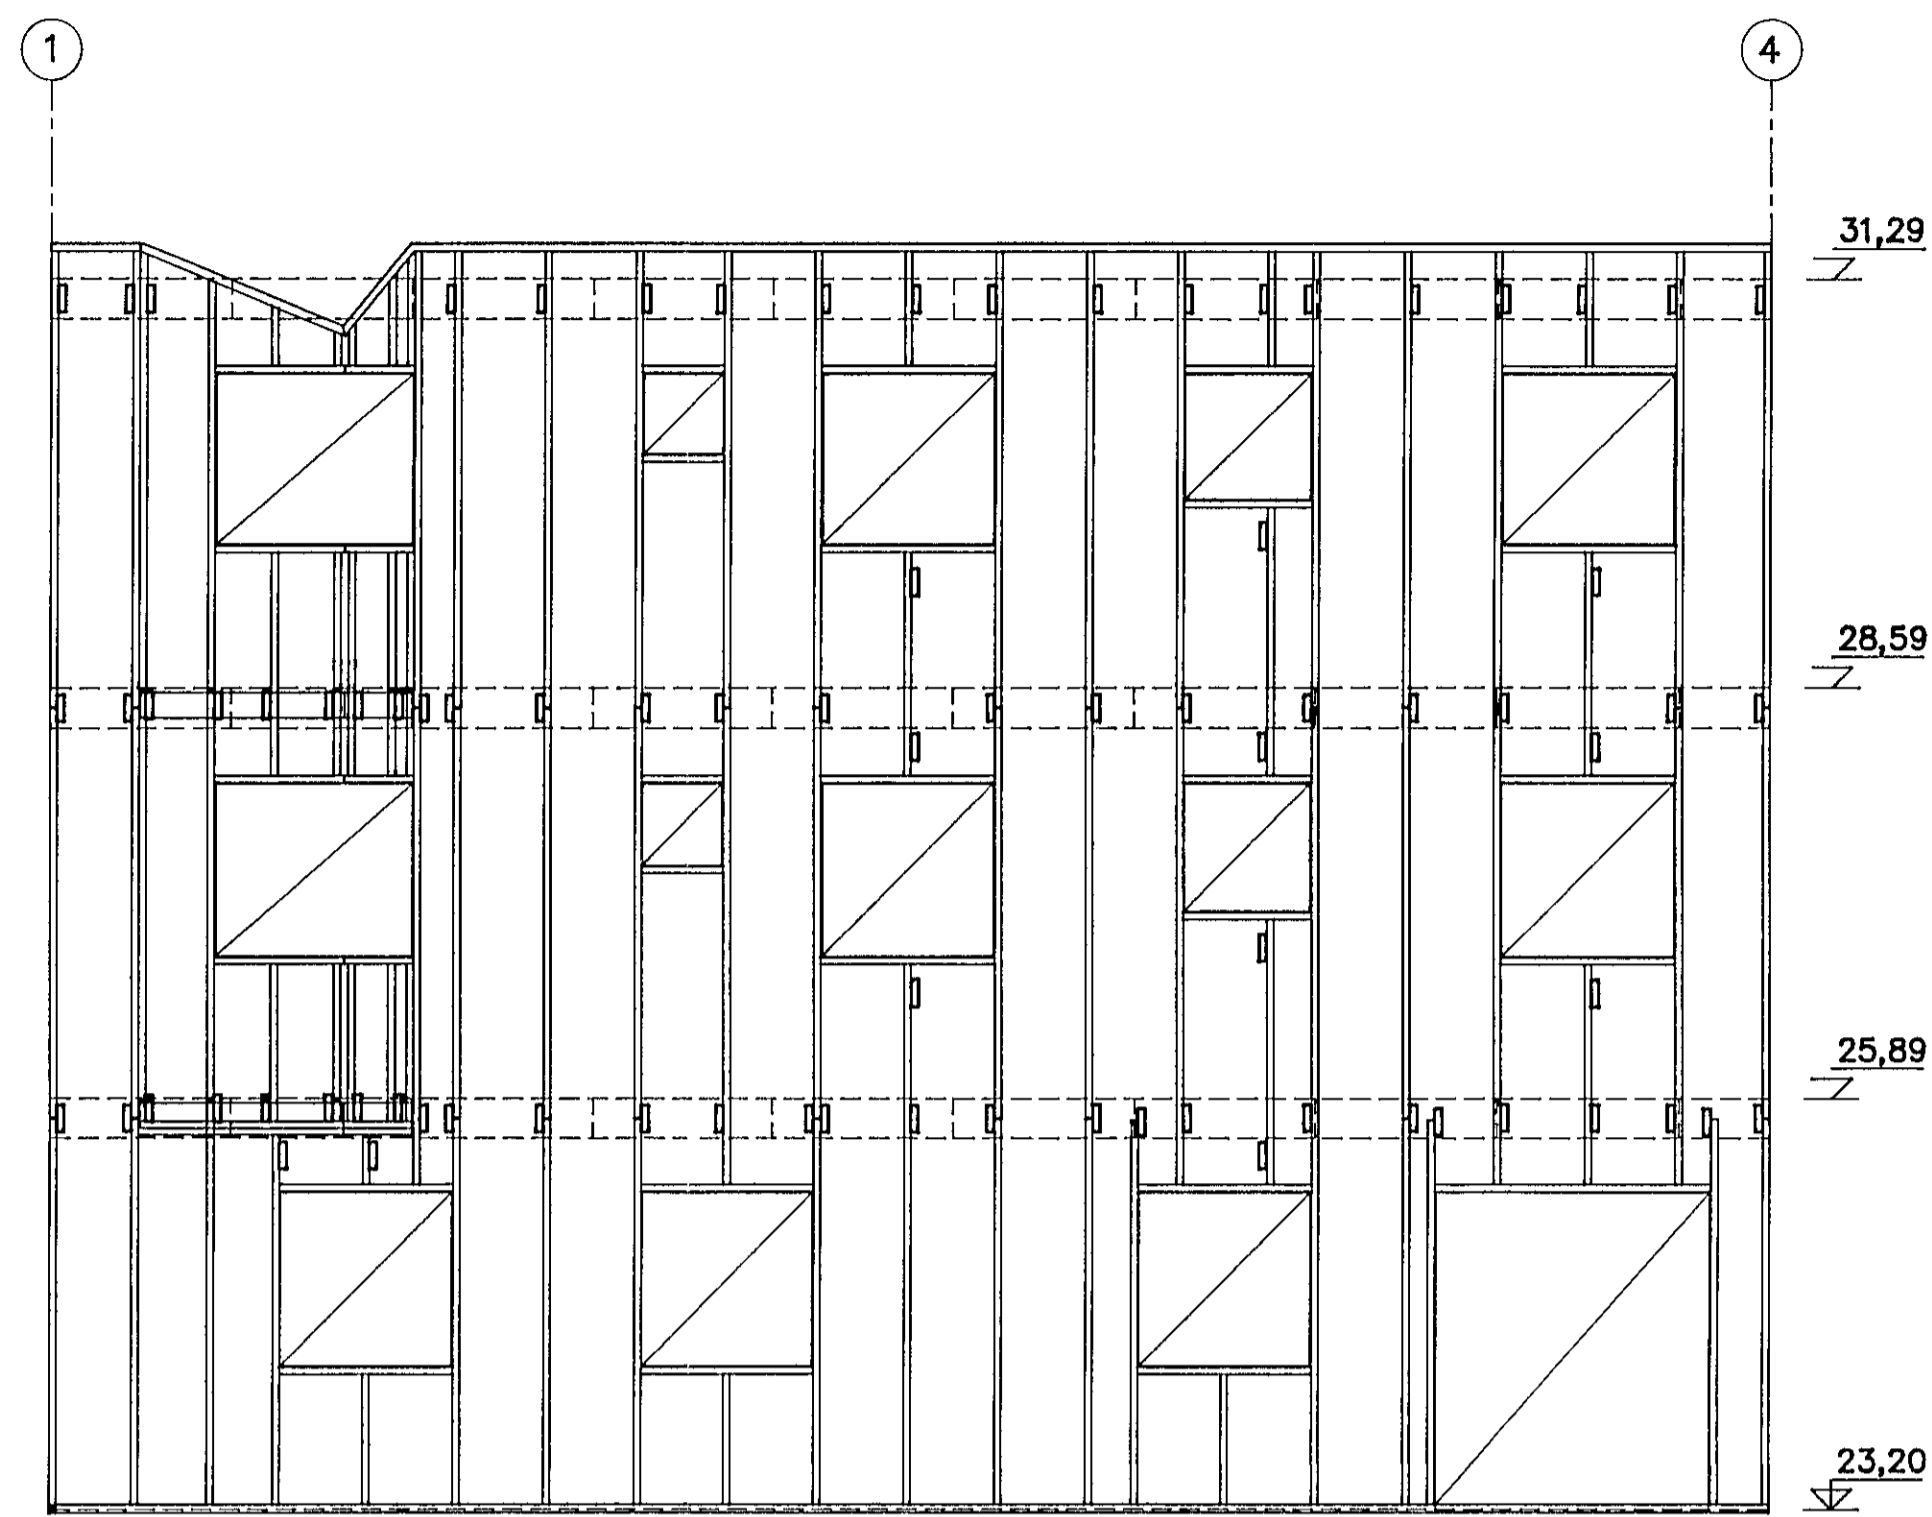

VEGGUR Í LÍNU A 1:50

VEGGUR Í LÍNU D 1:50

VEGGUR Í LÍNU 1 1:50

SKÝRINGAR

SKÝRINGAR SJÁ BLNR B16

ENGJAHLÍÐ 1, HAFNARFIRÐI		
STÁLVRKI HJÚÐARMYNDIR VEGGIR Í LÍNU A, LÍNU D OG LÍNU 1.		
Verkfræðistofa Stefáns og Björns sf. FRV kt 610188-1419 Reykjavíkurvegi 68, 220 Hafnarfirði sími 91-651340 myndsendir 651341	Hannað BG Mkv 1:50 Dags 15.05.1993	Teiknað GT Yfirferið Samþykkt Nfr 9303-B15-A