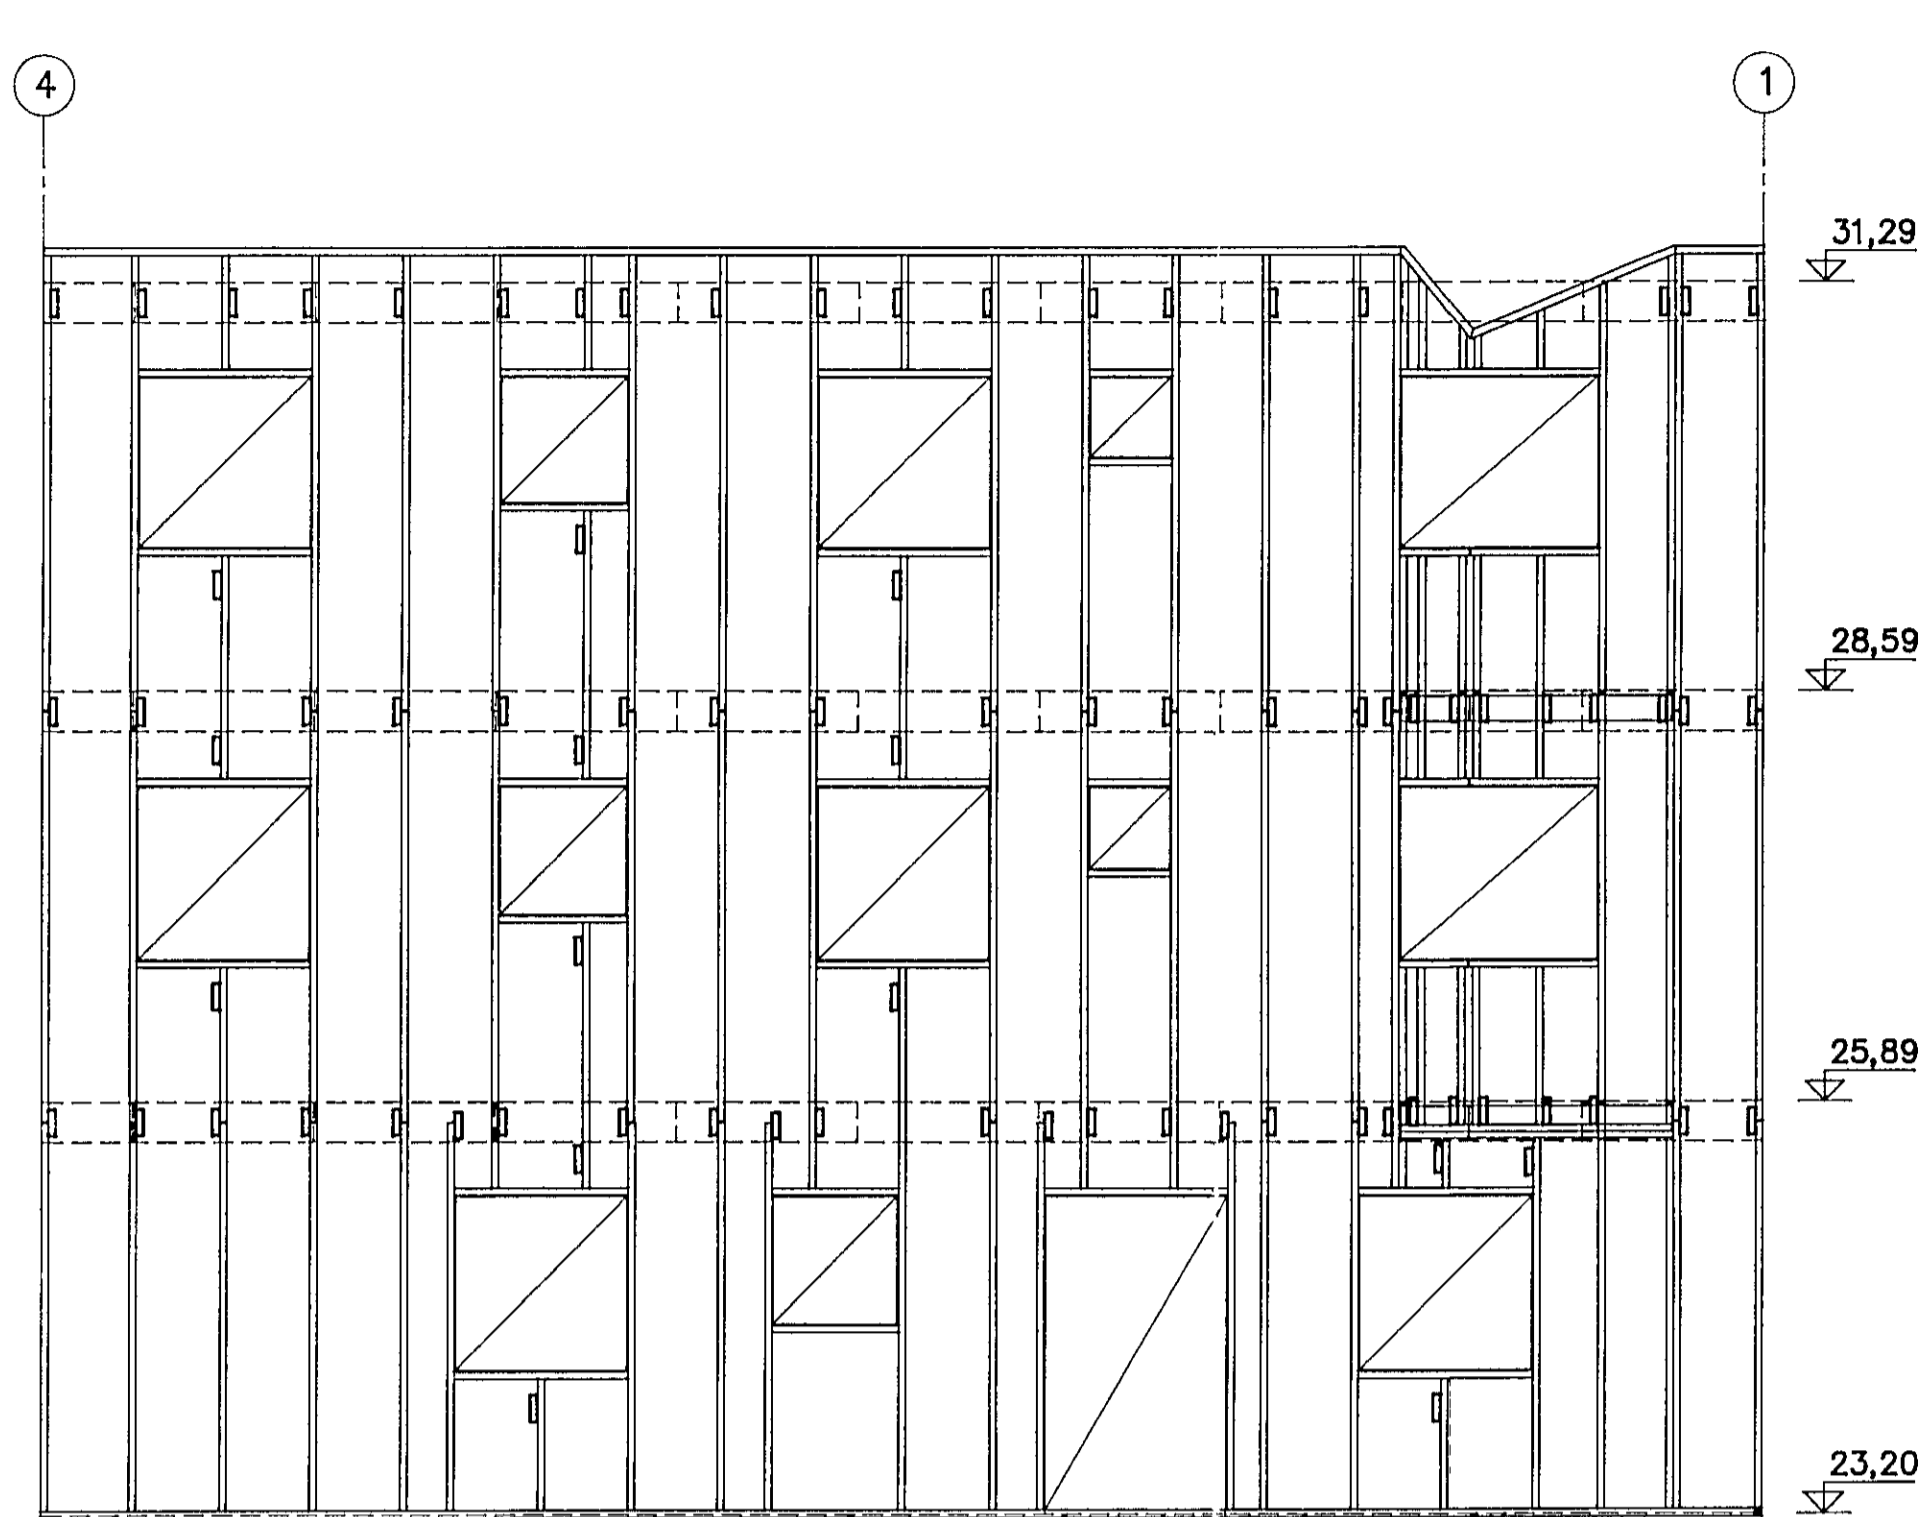

VEGGUR Í LÍNU A 1:50

VEGGUR Í LÍNU D 1:50

VEGGUR Í LÍNU 1 1:50

SKÝRINGAR

SKÝRINGAR SJÁ BLNR B16

ENGJAHLÍÐ 1, HAFNARFIRÐI		
STÁLVRKI HJÚÐARMYNDIR VEGGIR Í LÍNU A, LÍNU D OG LÍNU 1.		
Verkfræðistofa Stefáns og Björns sf. FRV kt 610188-1419 Reykjavíkurvegi 68, 220 Hafnarfirði sími 91-651340 myndsendir 651341	Hannað BG Mkv 1:50 Dags 15.05.1993	Teiknað GT Yfirferið Samþykkt Nfr 9303-B15-A