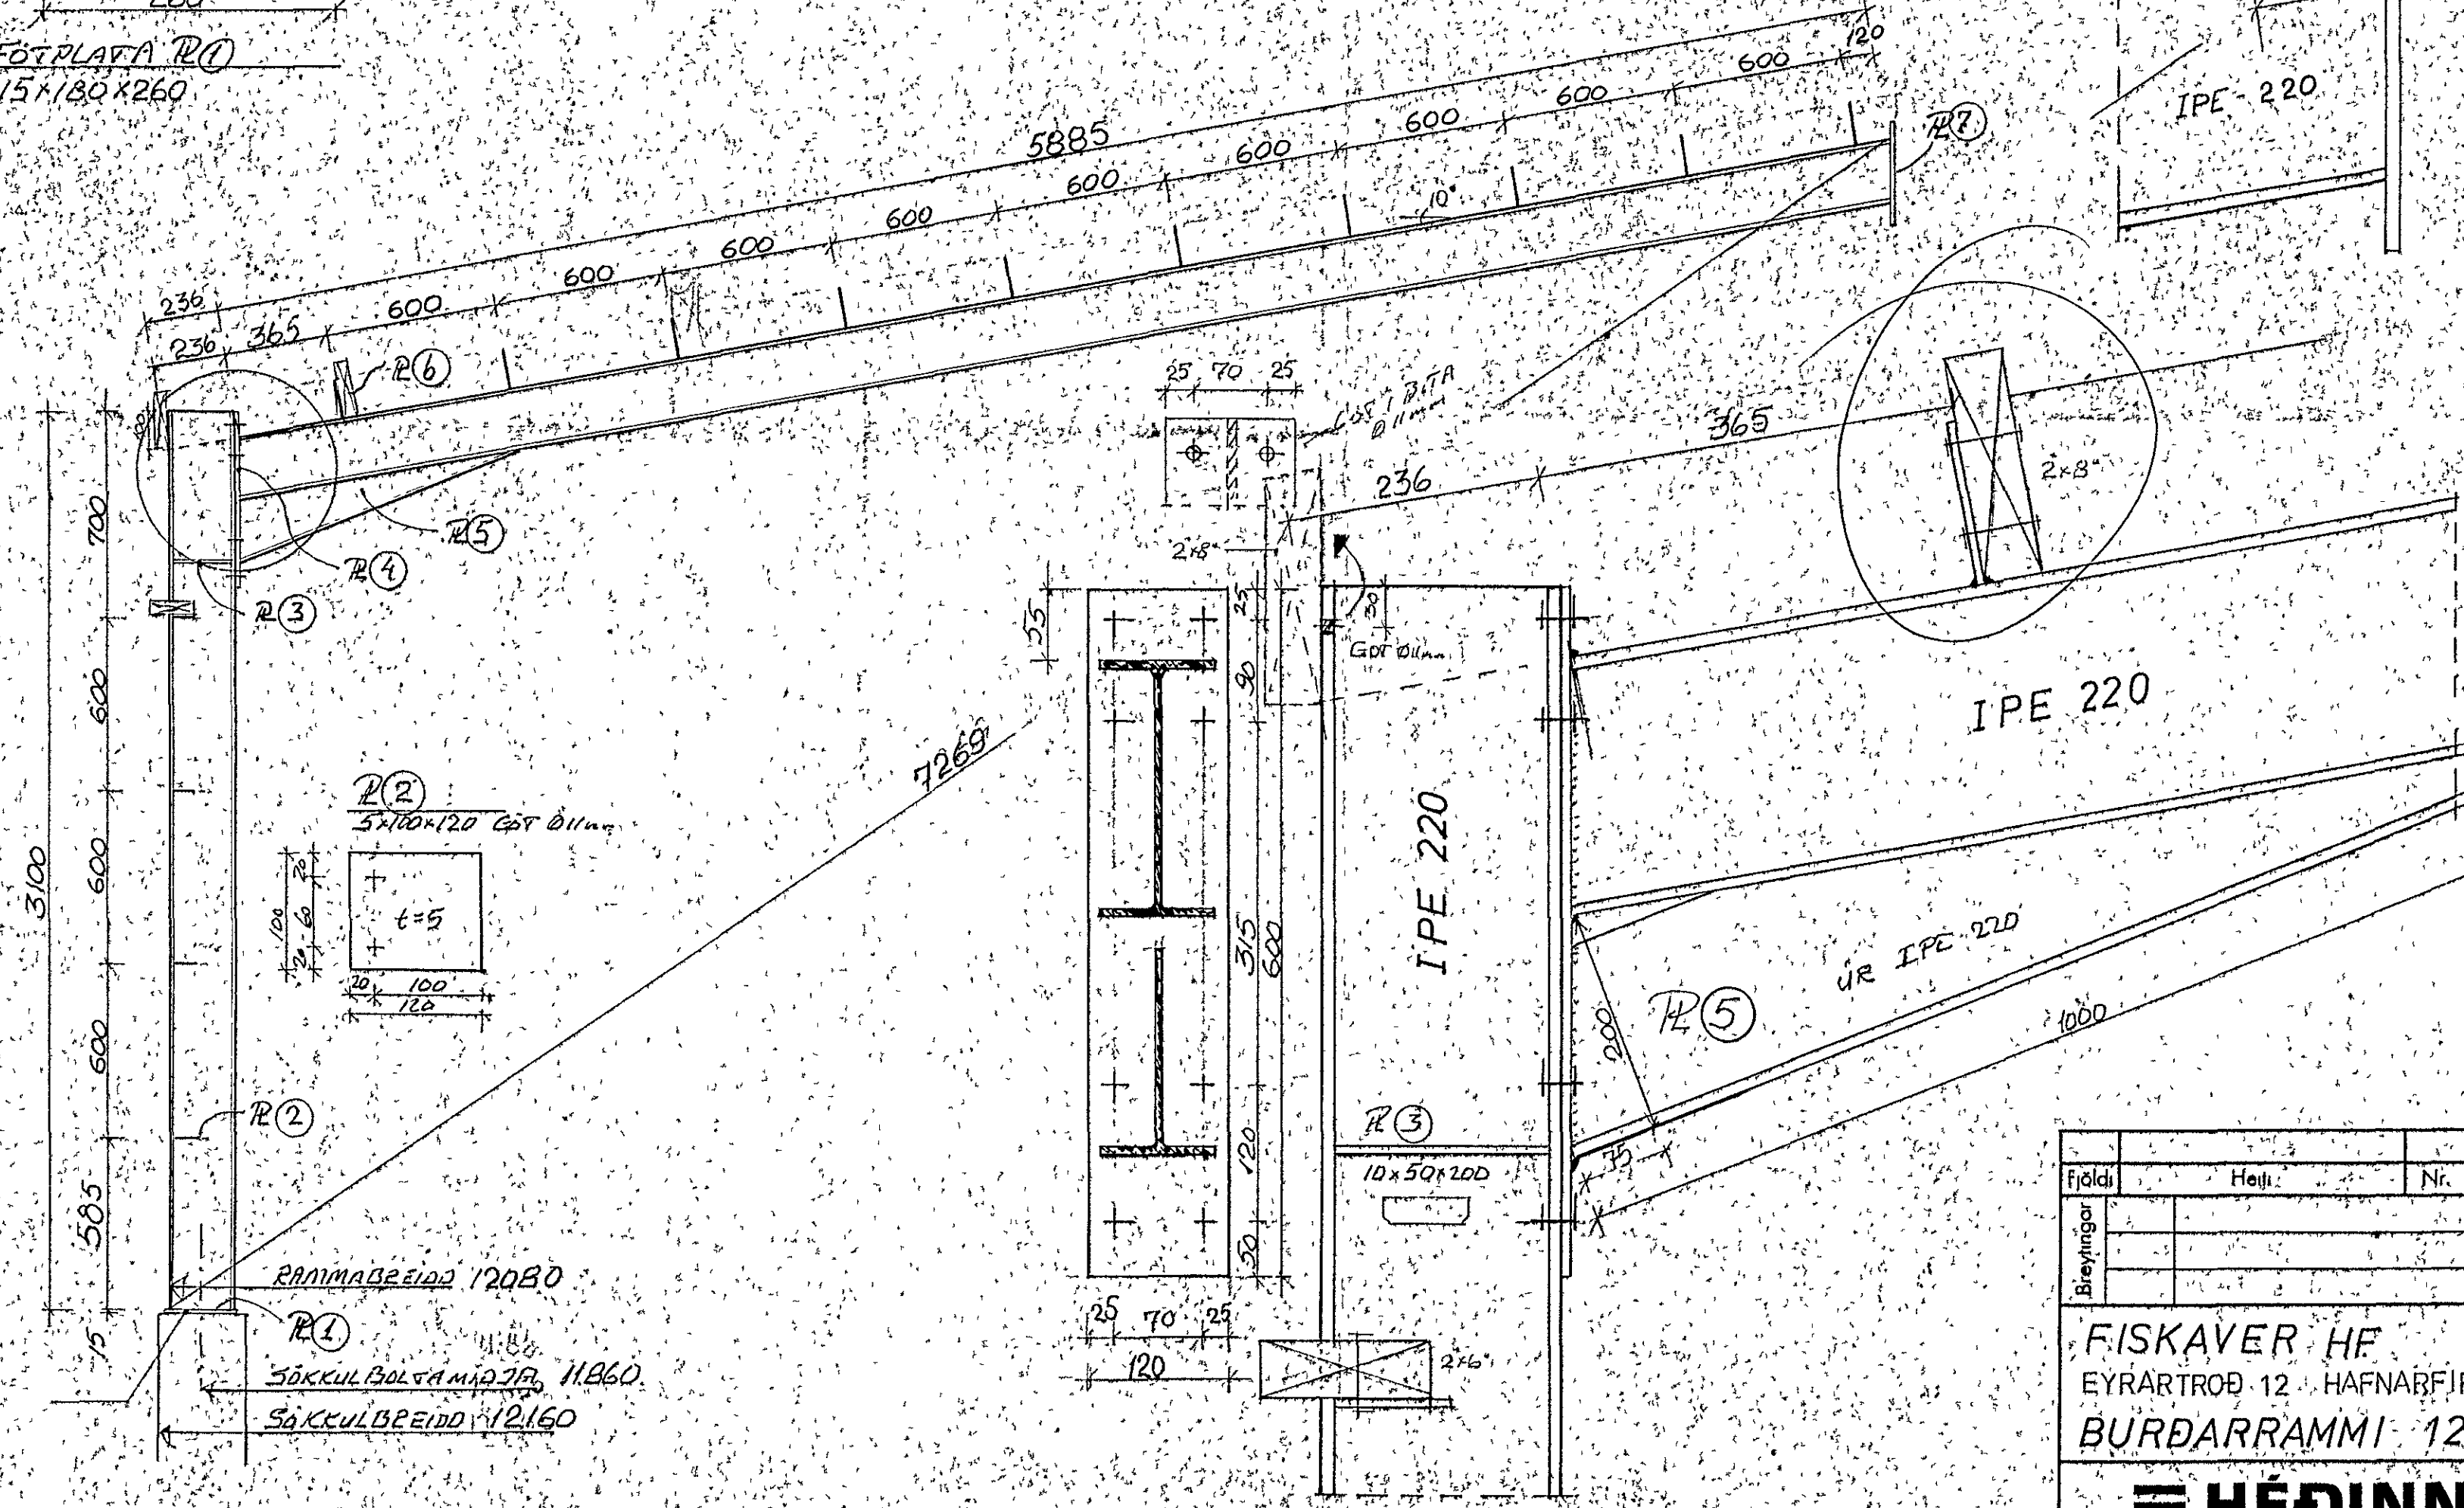

FÖTFLATA R(1)
15x130x260

SMIÐAMAL

R(6)
5x150x150 GÖT Ø11mm

BOLTAR M12 3.8 L=60
MEÐ SPENNI OG SLETTSKINNUN

EFNI BITA FC 360 SANDBL. + GELUNNAÐ

SÚÐUR ALLAR SÚÐUR MEÐ a=5
NEMA R(2) OG R(6) → a=3A

R(7)
12x120x380 GÖT Ø14

RANMAGREIDD 12080
SÖKKULBOLTA MÍÐ 3A 11860
SÖKKULBREIDD 12160

Fjöldi	Heiti	Nr.	Efni	Teikn. nr.	Athugasemd	Bláð
Breytingar						
FISKAVER HF EYRARTROÐ 12 HAFNARFIRÐI BURÐARRAMMI 12x30						
Mkv.	1:20	Dags	Jul 94	Teikn.	HP	
	1:5	Reikn.	HP	Hannas	POSSIE POSSIE	
Teikn. nr.	4910344					
Verk. nr.	B1					