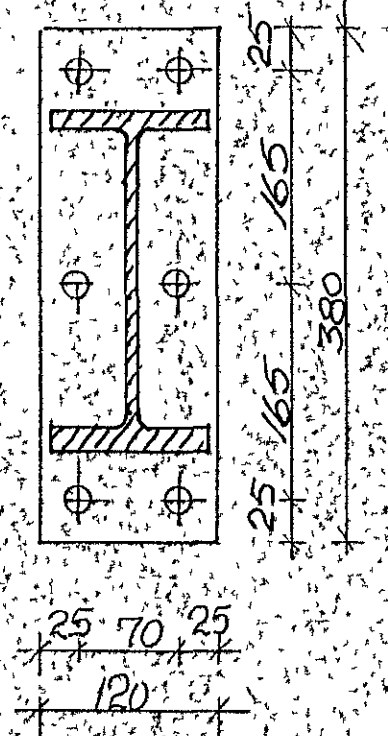

FÖTFLATA R(1)
15x130x260

SMIÐAMAL

R(6)
5x150x150 GÖT Ø11mm

BOLTAR M12 3.8 L=60
MEÐ SPENNI OG SLETTSKINNUN

EFNI BITA FC 360 SANDBL. + GELUNNAÐ

SÚÐUR ALLAR SÚÐUR MEÐ a=5
NEMA R(2) OG R(6) → a=3A

R(7)
12x120x380 GÖT Ø14

RANMAGREIDD 12080
SÖKKULBOLTA MÍÐ 3A 11860
SÖKKULBREIDD 12160

Fjöldi	Heiti	Nr.	Efni	Teikn. nr.	Athugasemd	Bláð
Breytingar						
FISKAVER HF EYRARTROÐ 12 HAFNARFIRÐI BURÐARRAMMI 12x30						
Mkv.	1:20	Dags	Jul 94	Teikn.	HP	
	1:5	Reikn.	HP	Hannas	POSSIE POSSIE	
Teikn. nr.	4910344					
Verk. nr.	B1					