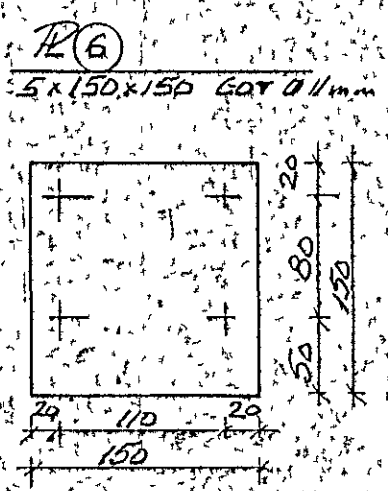

FÖTFLATA R(1)
15x130x260

SMIÐAMAL

R(6)
5x150x150 GÖT Ø11mm

BOLTAR M12 3.8 L=60
MEÐ SPENNI OG SLETTSKINNUN

EFNI BITA FC 360 SANDBL. + GELUNNAÐ

SÚÐUR ALLAR SÚÐUR MEÐ a=5
NEMA R(2) OG R(6) → a=3A

R(7)
12x120x380 GÖT Ø14

RANMAGREIDD 12080
SÖKKULBOLTA MÍÐ 3A 11860
SÖKKULBREIDD 12160

Fjöldi	Heiti	Nr.	Efni	Teikn. nr.	Athugasemd	Bláð
Breytingar						
FISKAVER HF EYRARTROÐ 12 HAFNARFIRÐI BURÐARRAMMI 12x30						
Mkv.	1:20	Dags	Jul 94	Teikn.	HP	
	1:5	Reikn.	HP	Hannas	POSSIE POSSIE	
Teikn. nr.	4910344					
Verk. nr.	B1					