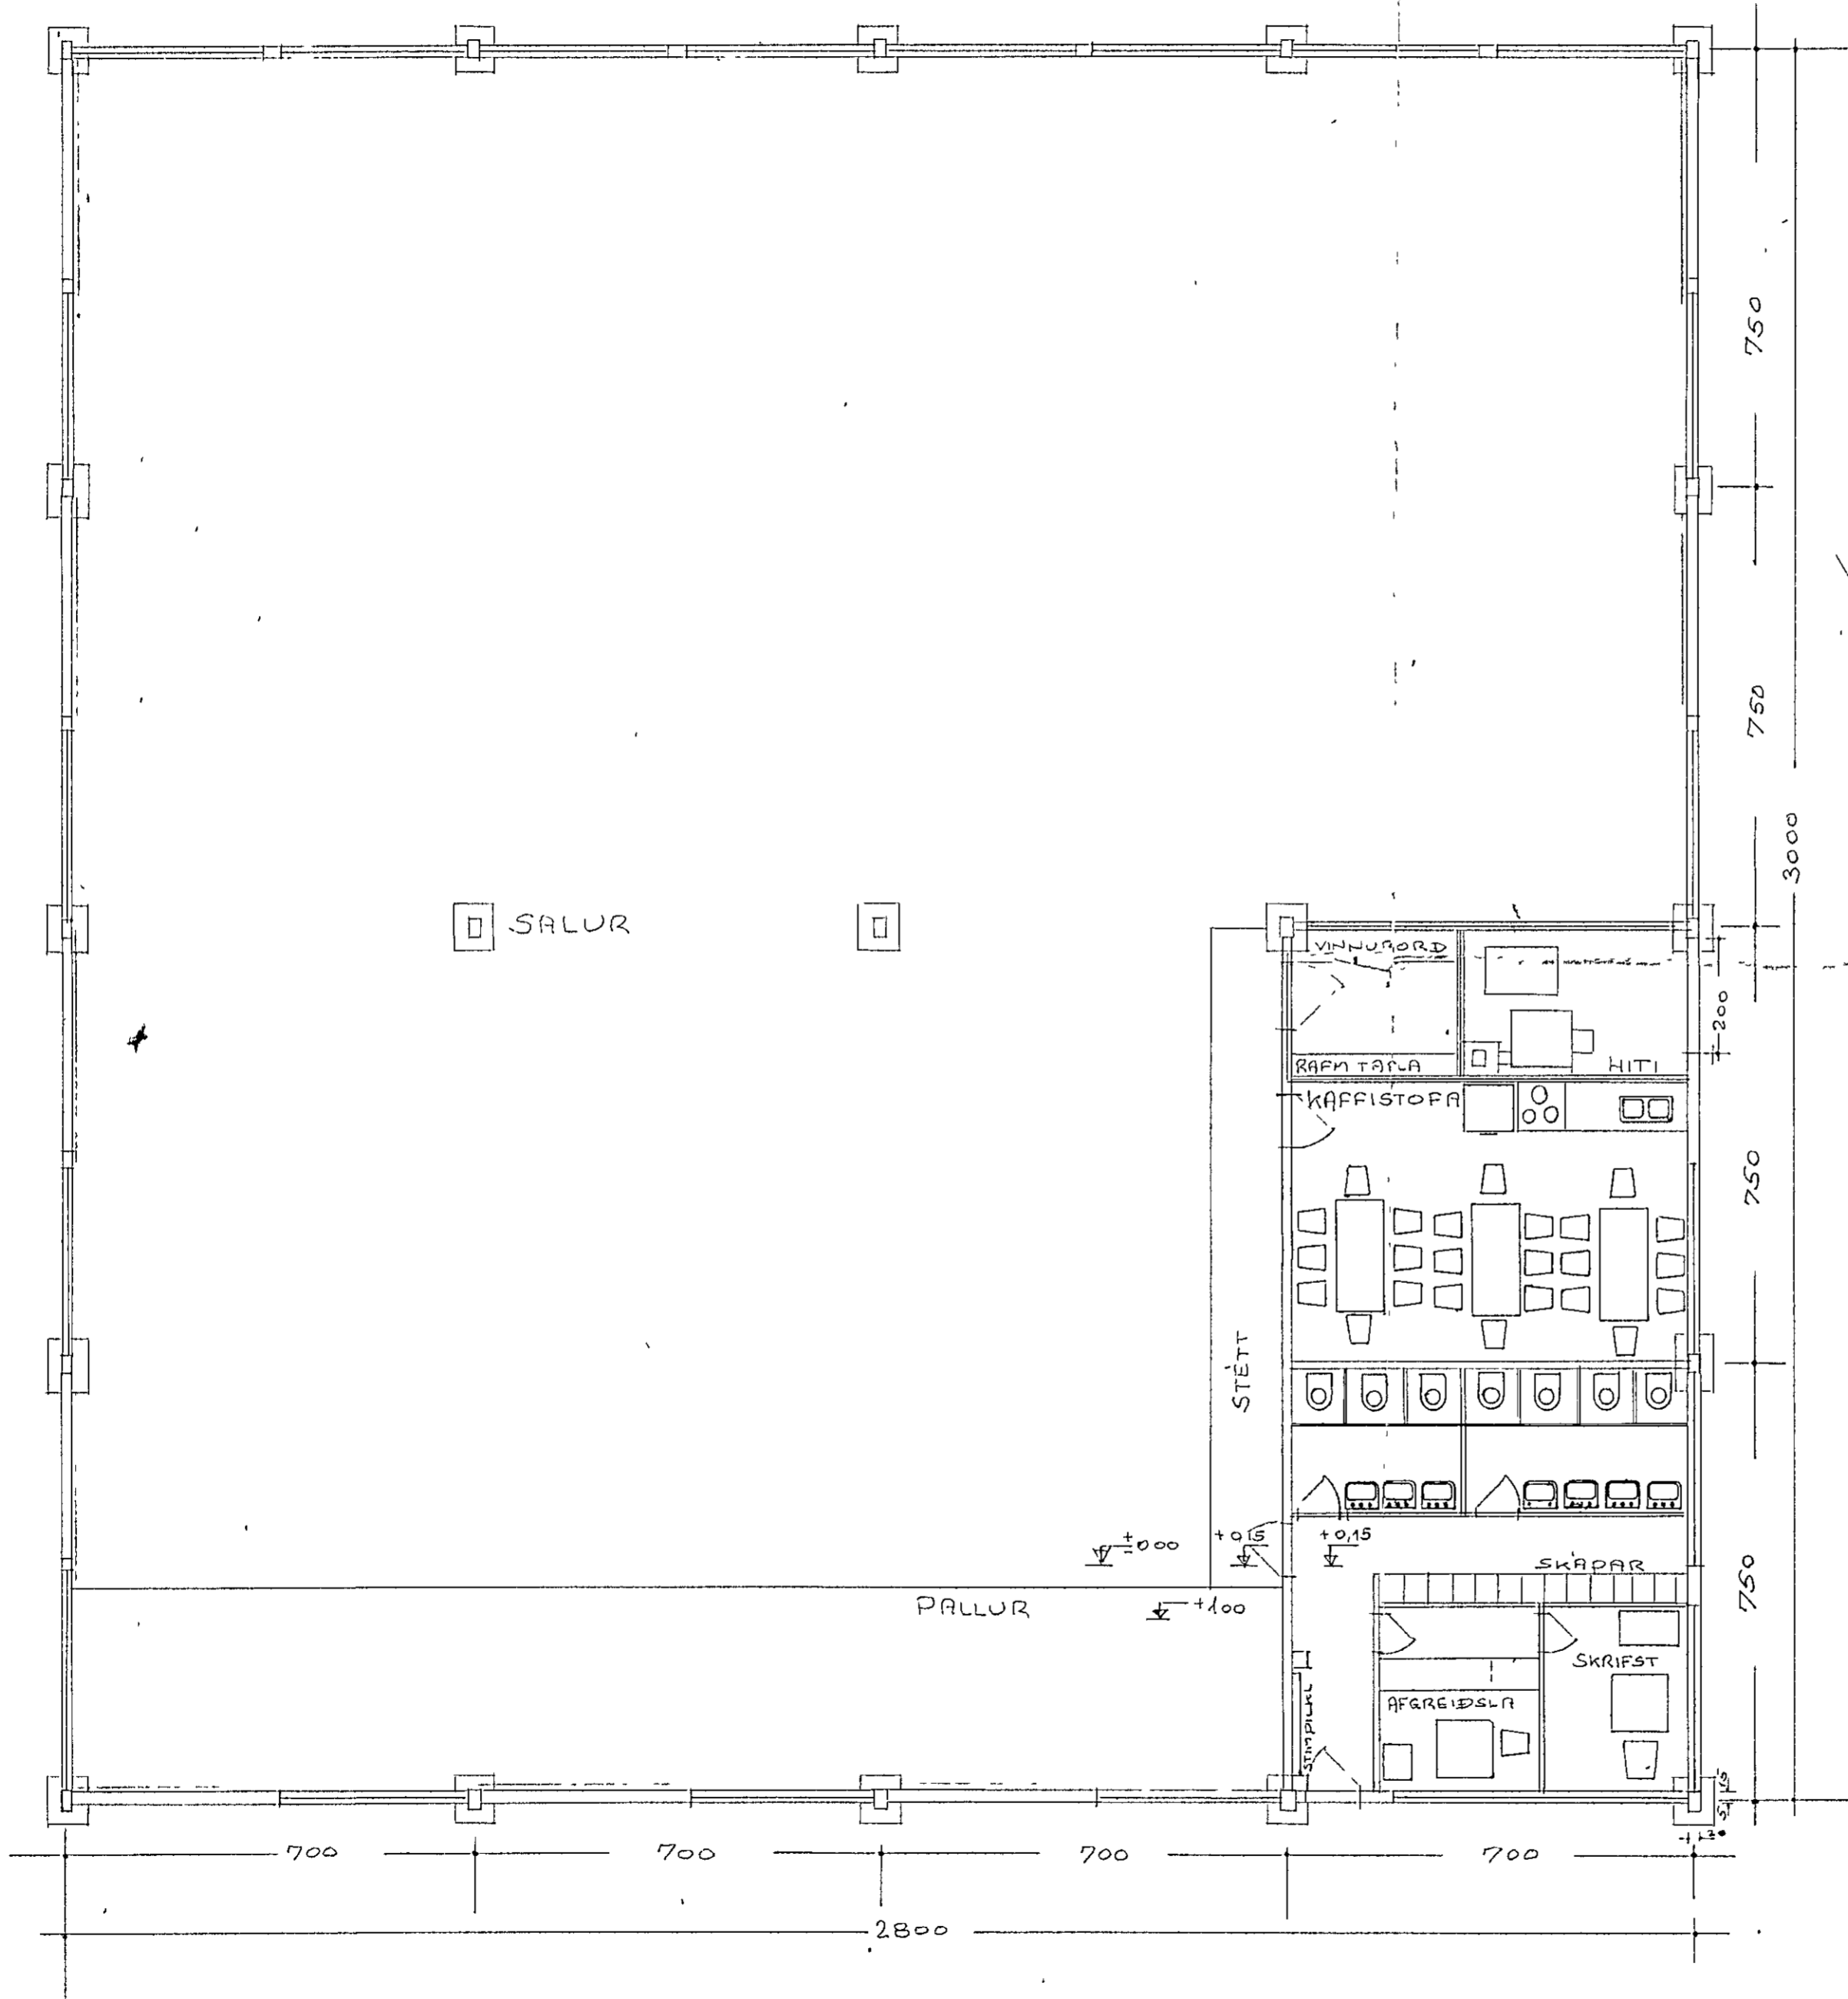

Samþykkt á fundi bygginga-
nefndar þ. 11. 12. 1963

BYGGINGAFLUTEIÐINN
Í HAFNARFIRDI

Jón Þorgeirsson

Ligningsskjal

Þ
Þ

FISKVINNSLUHÚS
MELABRAUT 26
GRUNNMYNDIR

100 NÓV'63