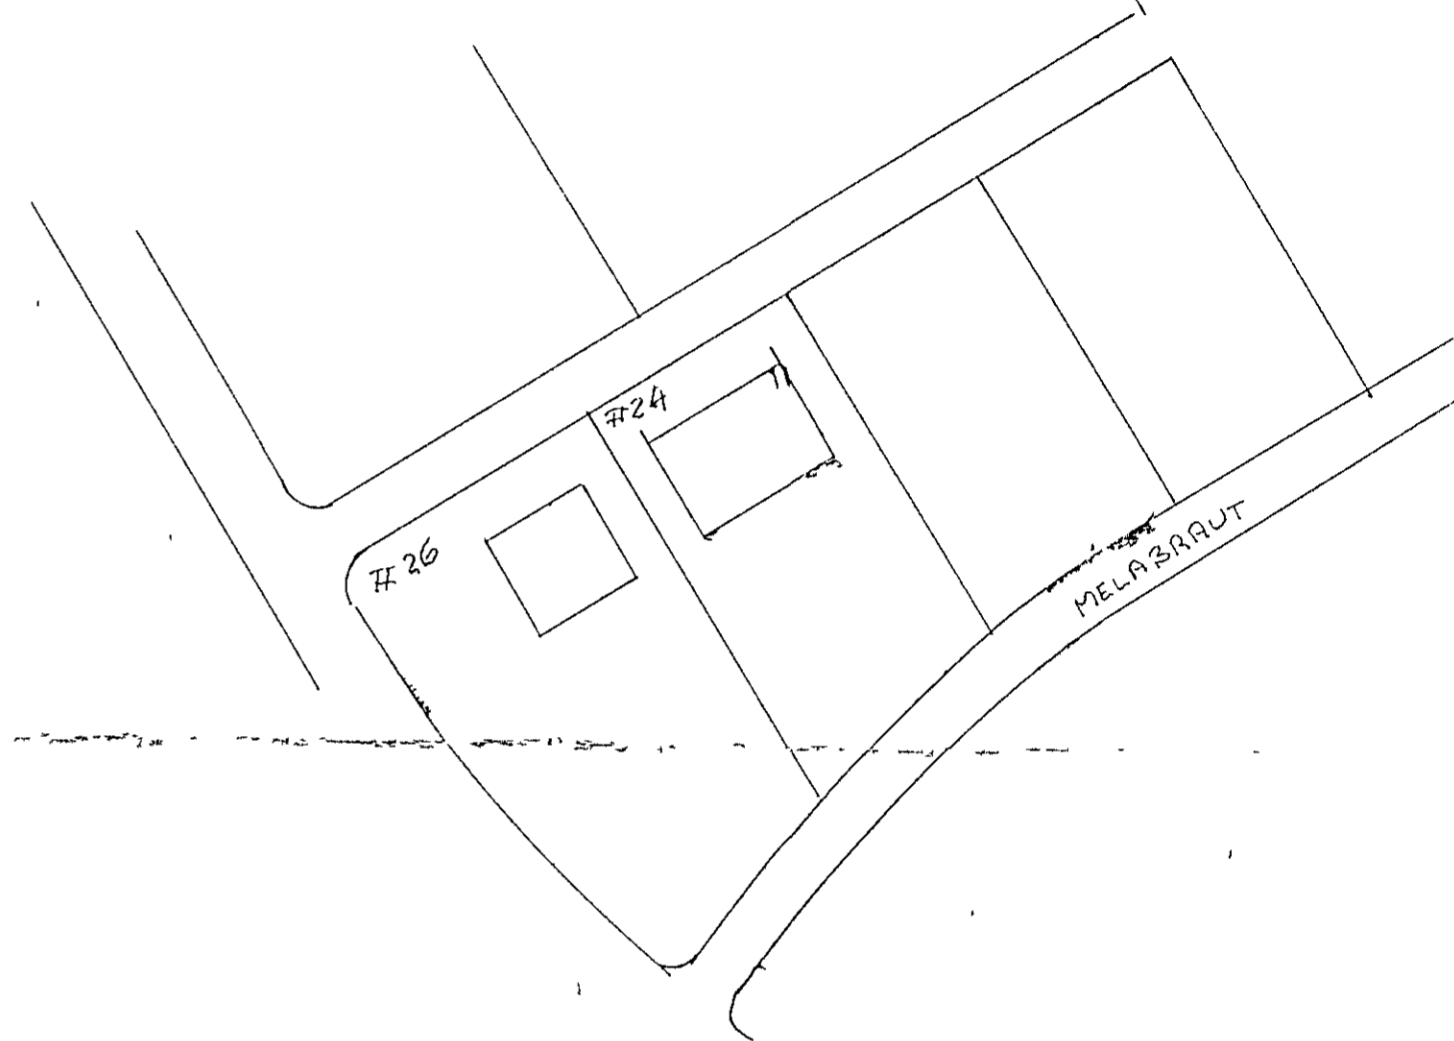

Samþykkt á fundi bygginga-
nefndar þ. 11. 12. 1963

BYGGINGAFLUTEIÐINN
Í HAFNARFIRDI

Jón Þorgeirsson

Ligningsskjal

Þ
Þ

FISKVINNSLUHÚS
MELABRAUT 26
GRUNNMYNDIR

100 NÓV'63