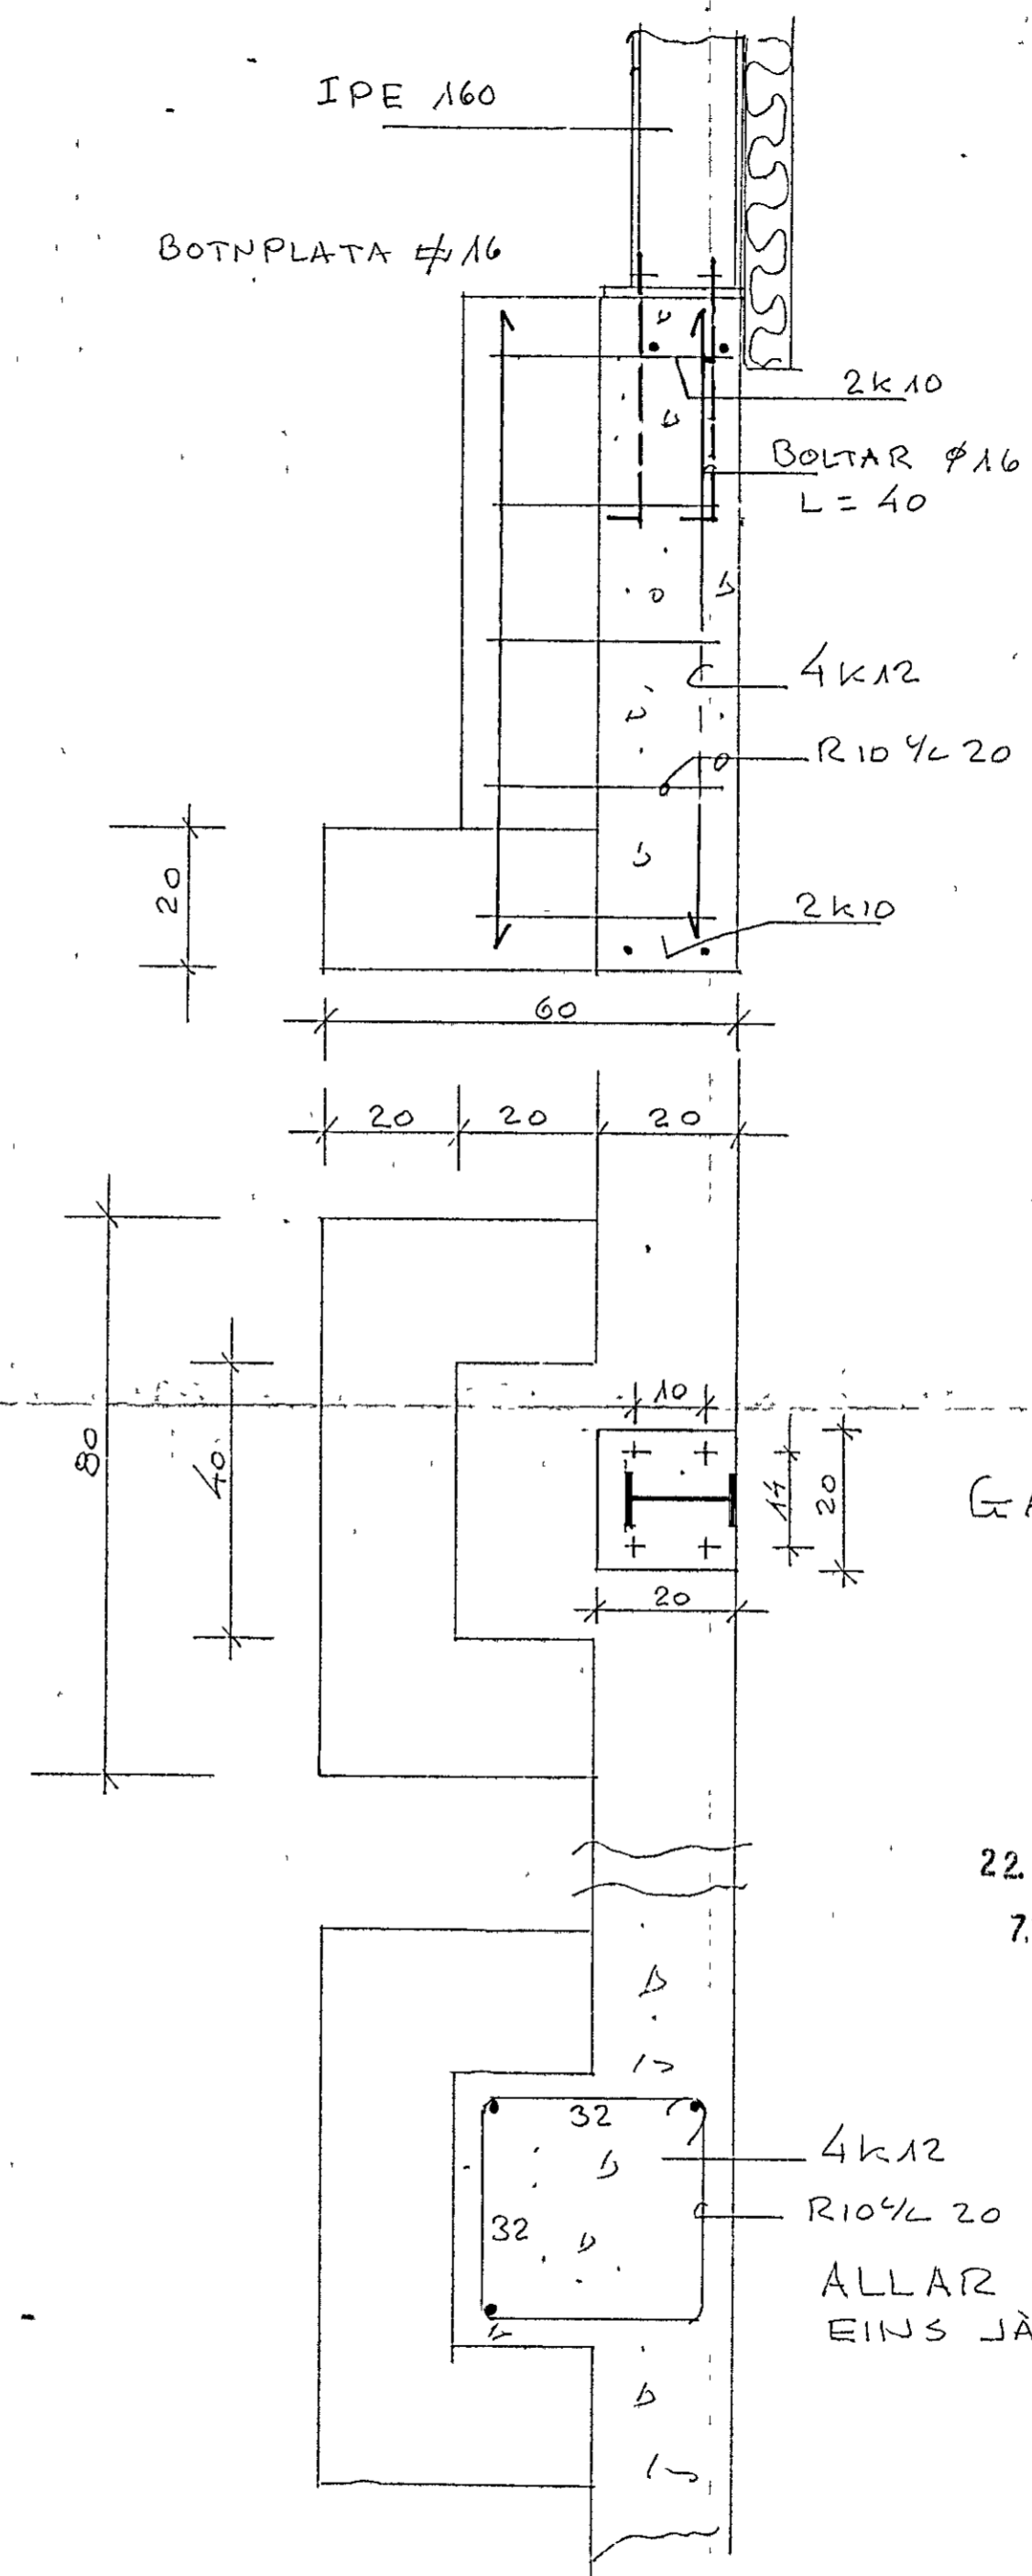

HORNÞÚLA UNP 160
1:10

GAFLSÚLA
IPE 160

ALLAR SÚLUR
EINS JÄRNBENTAR

DAGS	BREYTING	GJORT
HANNAÐ JB	JÓN BERGSSON DÍPL. ING.	VERKFR. M.V.F.I.
TEIKNAD JB	EYRARTRÖÐI4	BLAD 3
YFIRFARIÐ JB	SÚLUR	VERK
SAMDYKKT	M=1:10	DAGS AG '82