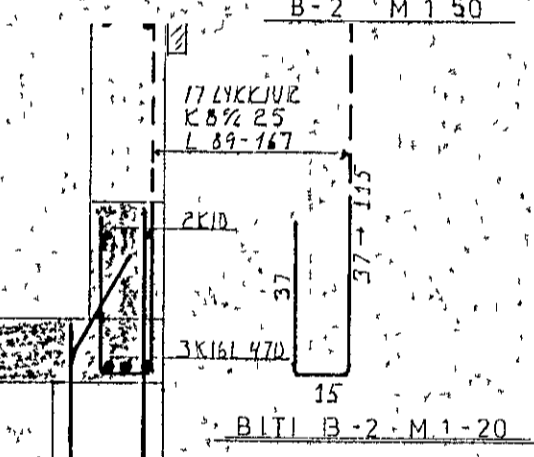

UNDIR OG FYRIR CLUGGA KOMI 2K12 L-70cm UT FYRIR ÖP UPP, HEN CLUGGUM OG HUEÐUM KOMI 2K10 L-290 UNDIR SPECCUR KOMI 2K10 ALLAN HEINGIN

SKYRINGAR  
 STEYPA ER S-200  
 PLATA ER 14cm,  
 LUPP MED GLUGGUM, HUEÐUM OG I VEGGENDUM, KOMI 2K10 L-290 UNDIR OG FYRIR CLUGGA KOMI 2K12 L 70cm UT FYRIR OG EPST I VEGGI UNDIR SPECCUR KOMI 2K10. I ÖLL STEYPUSTIL KOMI TENNJAEN K10 1/2 30 L-140. I PLOTU ER ANNAR HVERT JARN BEYGT UPP LYKKJUR FYRIR REINAR SJÁ BL 8