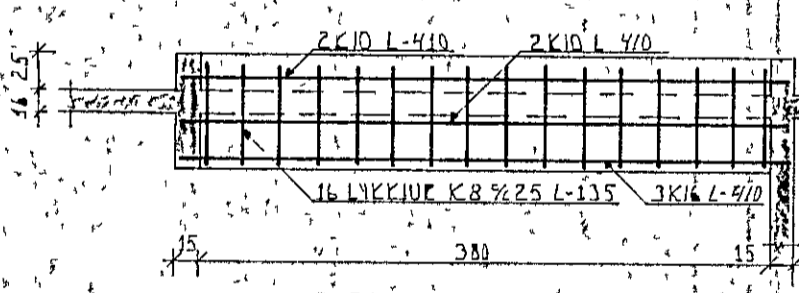

UNDIR OG FYRIR CLUGGA KOMI 2K12 L-70cm UT FYRIR ÖP UPP, HEN CLUGGUM OG HUEÐUM KOMI 2K10 L-290 UNDIR SPECCUR KOMI 2K10 ALLAN HEINGIN

SKYRINGAR  
 STEYPA ER S-200  
 PLATA ER 14cm,  
 LUPP MED GLUGGUM, HUEÐUM OG I VEGGENDUM, KOMI 2K10 L-290 UNDIR OG FYRIR CLUGGA KOMI 2K12 L 70cm UT FYRIR OG EPST I VEGGI UNDIR SPECCUR KOMI 2K10. I ÖLL STEYPUSTIL KOMI TENNJAEN K10 1/2 30 L-140. I PLOTU ER ANNAR HVERT JARN BEYGT UPP LYKKJUR FYRIR REINAR SJÁ BL 8