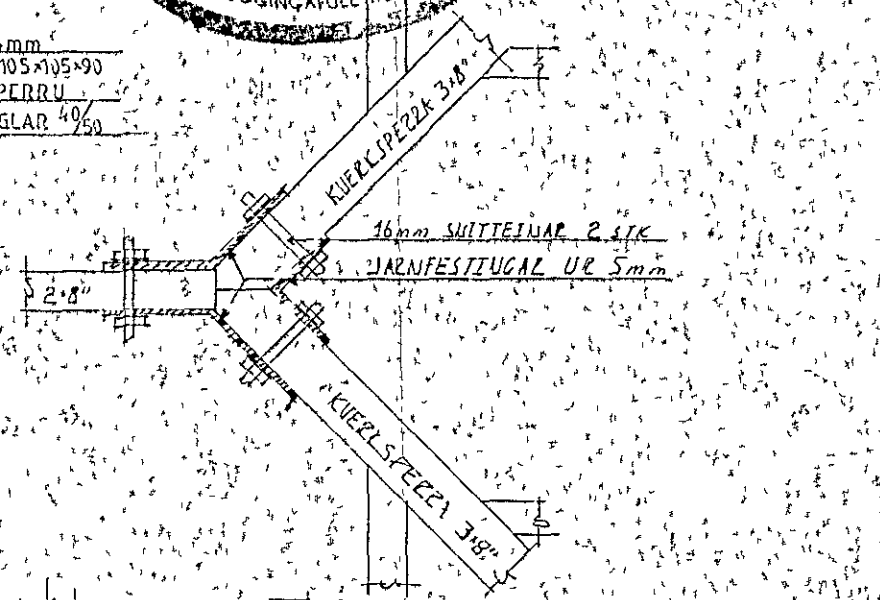

SKÝRINGAR
 LIHTI ER T-300 EN ANNAR PÁLEFUR T-200
 ALLT TIMBUR SEM KEMUR Í STEYFD SKAL
 FUMVERJA VANDLEGA
 PAKLEDDING ER 14" OG NEGLIST MEO 3 STK
 3" UOGLUM Í HVERJA SPERRU
 Í VEGGI UNDIR SPERRUM KOMI 2 KID ALLAN
 HÖLUNUM
 ÞEYNGJUR FALDUNA SÖU TEIKN AUKTEIÐS

16. Jan. 1935
 BYGGINGAFLÉTTI
 STEINGRIMUR HAUSSON

FAGRABERG 18	
M 1:50	SPERRUR
NR 5	
DAGS SEPT '84	
STEINGRIMUR HAUSSON, FOGRUBREKKU 40 MFI	