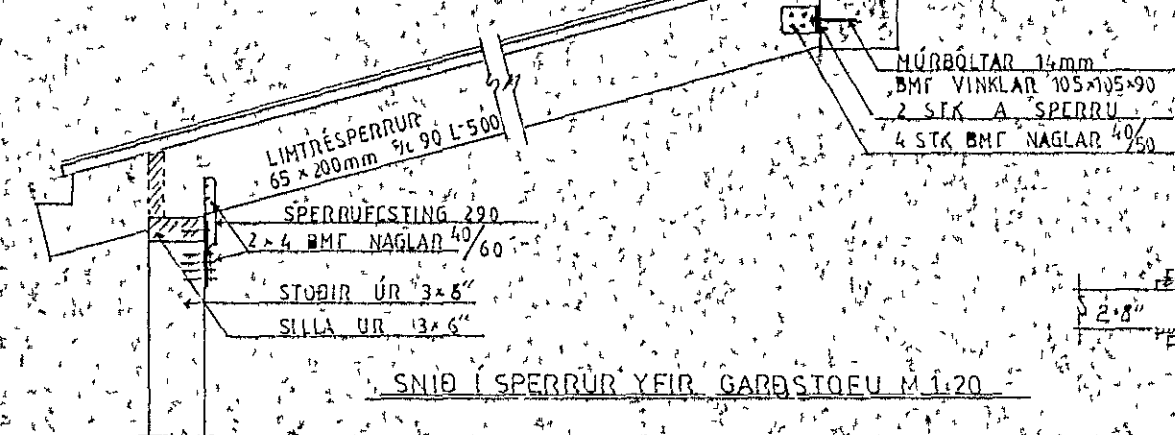

SKÝRINGAR
 LIHTI ER T-300 EN ANNAR PÁLEFUR T-200
 ALLT TIMBUR SEM KEMUR Í STEYFD SKAL
 FUMVERJA VANDLEGA
 PAKLEDDING ER 14" OG NEGLIST MEO 3 STK
 3" UOGLUM Í HVERJA SPERRU
 Í VEGGI UNDIR SPERRUM KOMI 2 KID ALLAN
 HÖLUNUM
 ÞEYNGJUR FALDUNA SÖU TEIKN AUKTEIÐS

16. Jan. 1935
 BYGGINGAFLÉTTI
 STEINGRIMUR HAUSSON

FAGRABERG 18	
M 1:50	SPERRUR
NR 5	
DAGS SEPT '84	
STEINGRIMUR HAUSSON, FOGRUBREKKU 40 MFI	