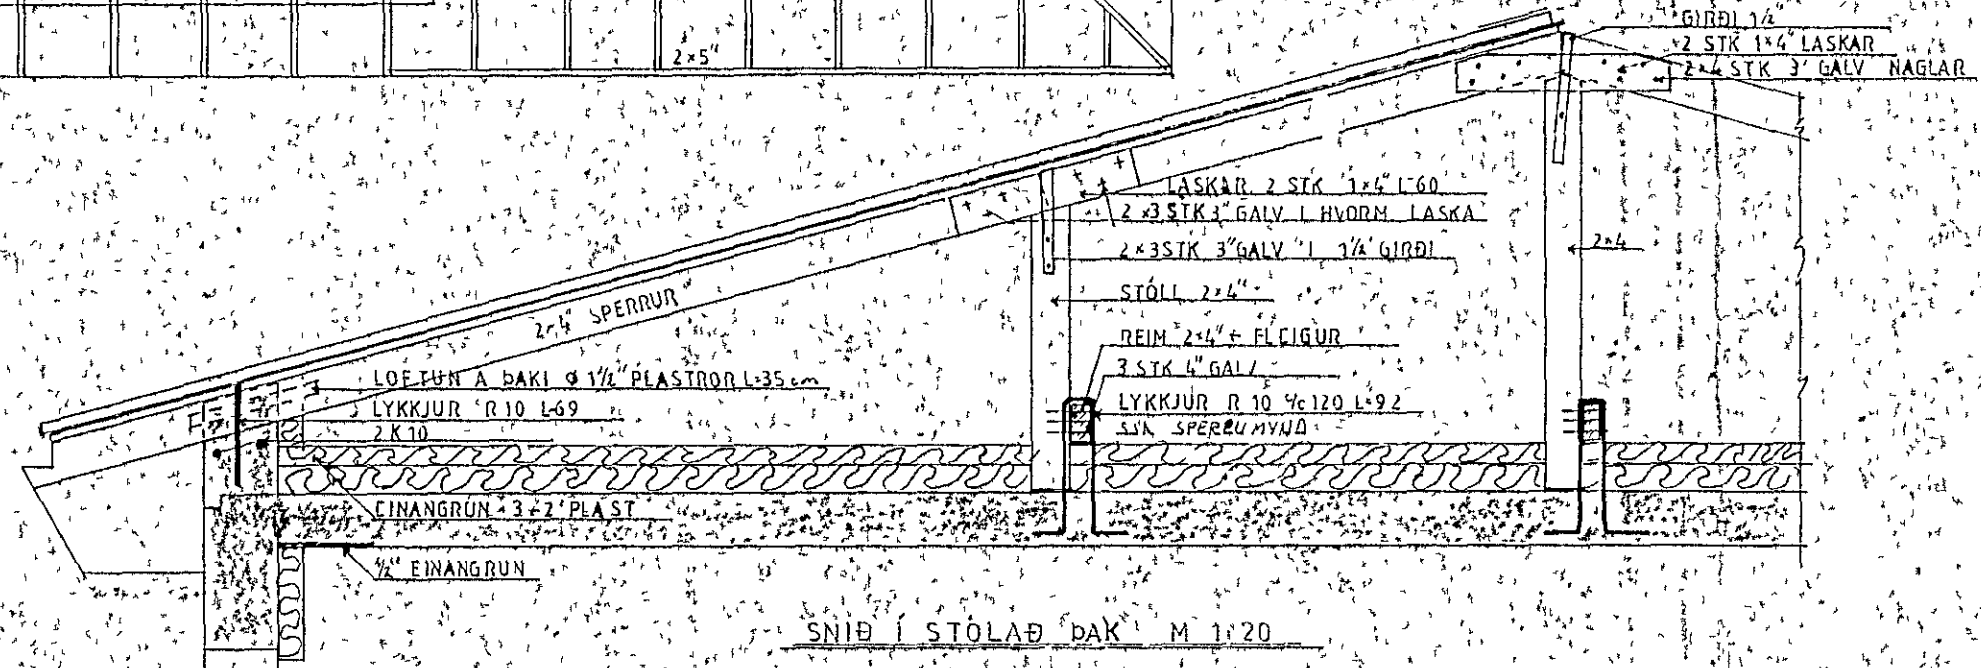

SKÝRINGAR
 LIHTI ER T-300 EN ANNAR PÁLEFUR T-200
 ALLT TIMBUR SEM KEMUR Í STEYFD SKAL
 FUMVERJA VANDLEGA
 PAKLEDDING ER 14" OG NEGLIST MEO 3 STK
 3" UOGLUM Í HVERJA SPERRU
 Í VEGGI UNDIR SPERRUM KOMI 2 KID ALLAN
 HÖLUNUM
 ÞEYNGJUR FALDUNA SÖU TEIKN AUKTEIÐS

16. Jan. 1935
 BYGGINGAFLÉTTI
 STEINGRIMUR HAUSSON

FAGRABERG 18	
M 1:50	SPERRUR
NR 5	
DAGS SEPT '84	
STEINGRIMUR HAUSSON, FOGRUBREKKU 40 MFI	