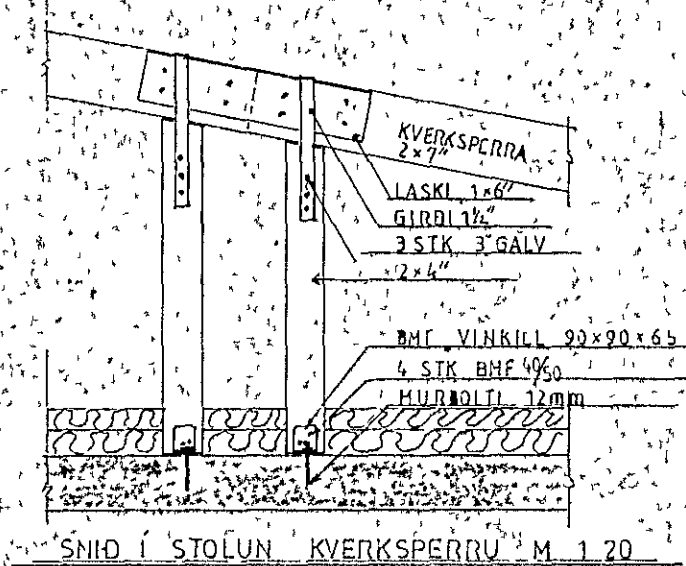

SKÝRINGAR
 LIHTI ER T-300 EN ANNAR PÁLEFUR T-200
 ALLT TIMBUR SEM KEMUR Í STEYFD SKAL
 FUMVERJA VANDLEGA
 PAKLEDDING ER 14" OG NEGLIST MEO 3 STK
 3" UOGLUM Í HVERJA SPERRU
 Í VEGGI UNDIR SPERRUM KOMI 2 KID ALLAN
 HÖLUNUM
 ÞEYNGJUR FALDUNA SÖU TEIKN AUKTEIÐS

16. Jan. 1935
 BYGGINGAFLÉTTI
 STEINGRIMUR HAUSSON

FAGRABERG 18	
M 1:50	SPERRUR
NR 5	
DAGS SEPT '84	
STEINGRIMUR HAUSSON, FOGRUBREKKU 40 MFI	