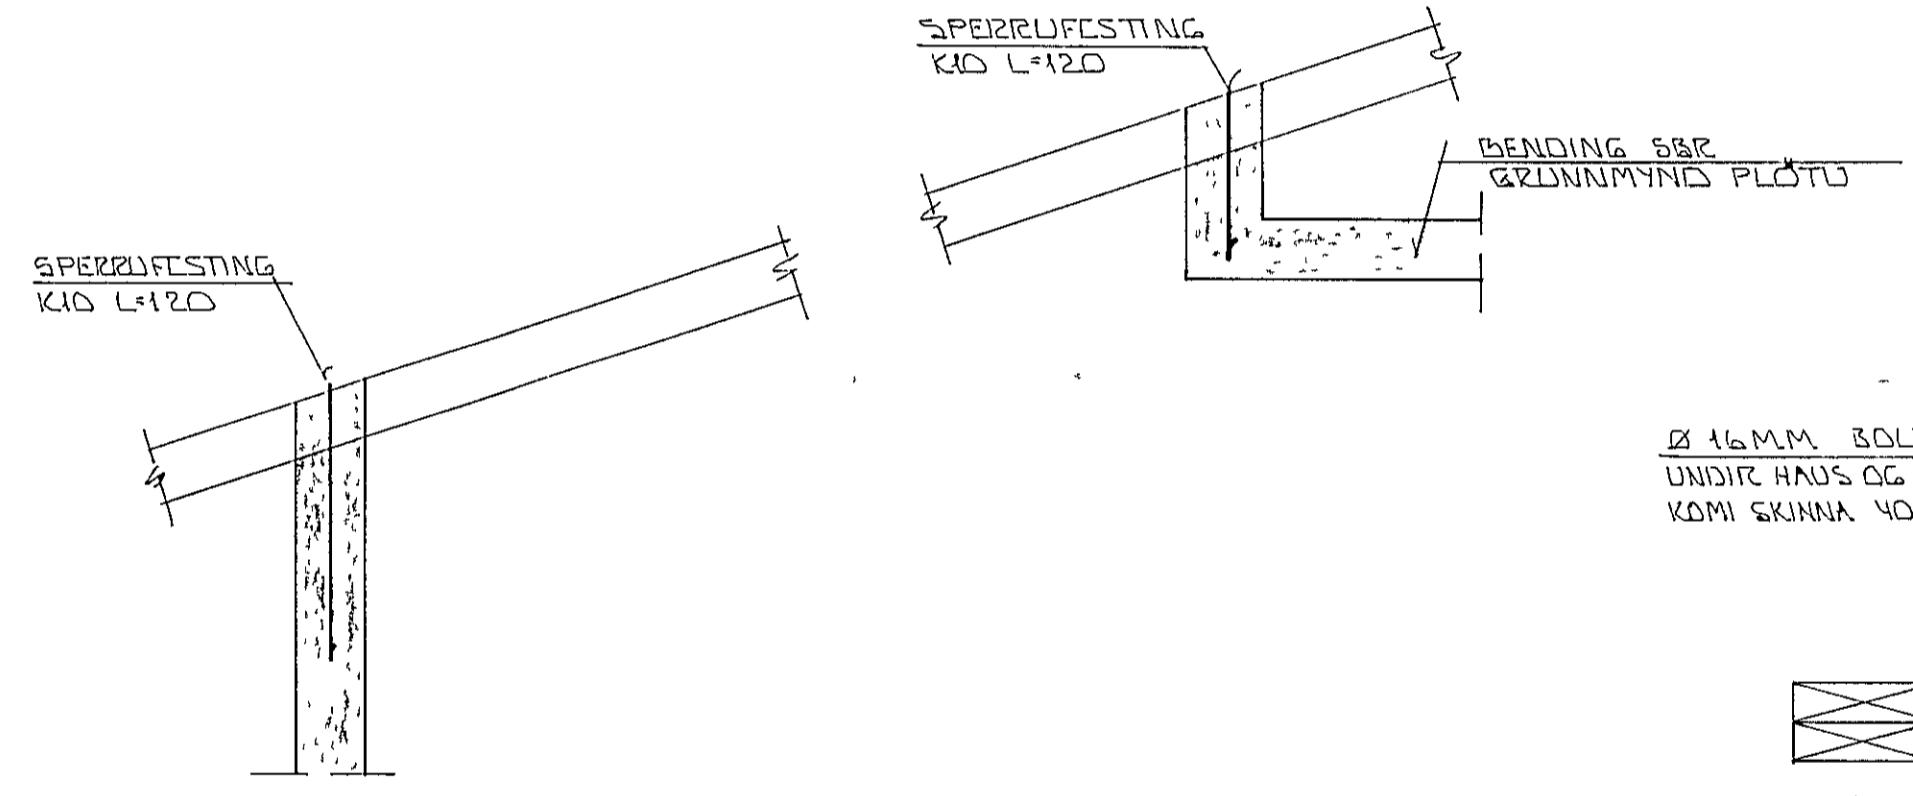

KENNISNIÐ Í PAKKANT 1:20

FESTING BITA VÍÐ STEINVEGG YFIR SVÖLUM OG BÍLGDYRUM. 1:10

SNÍÐ Í PAK YFIR ANDDYRI 1:20

DEILI 1 1:10  
SJA BL NR 1-06

BR NR	DAGS	EDLI BREVTINGAR	SIGN
FAGRABERG 20 HAFNARFIRÐI			DAGS JAN 87
SÉRMYNDIR Í PAKI			PANNAÐ
MÆLIKV. 1:20 1:10			TEIKNAD
SIGURÐUR ÞORLEIFSSON TEKNIFRÆÐINGUR F.T.F.I.			VERK NR 8421
STRANDGÖTU 11 HAFNARFIRÐI SÍMI 54751			BLAD NR 1-07