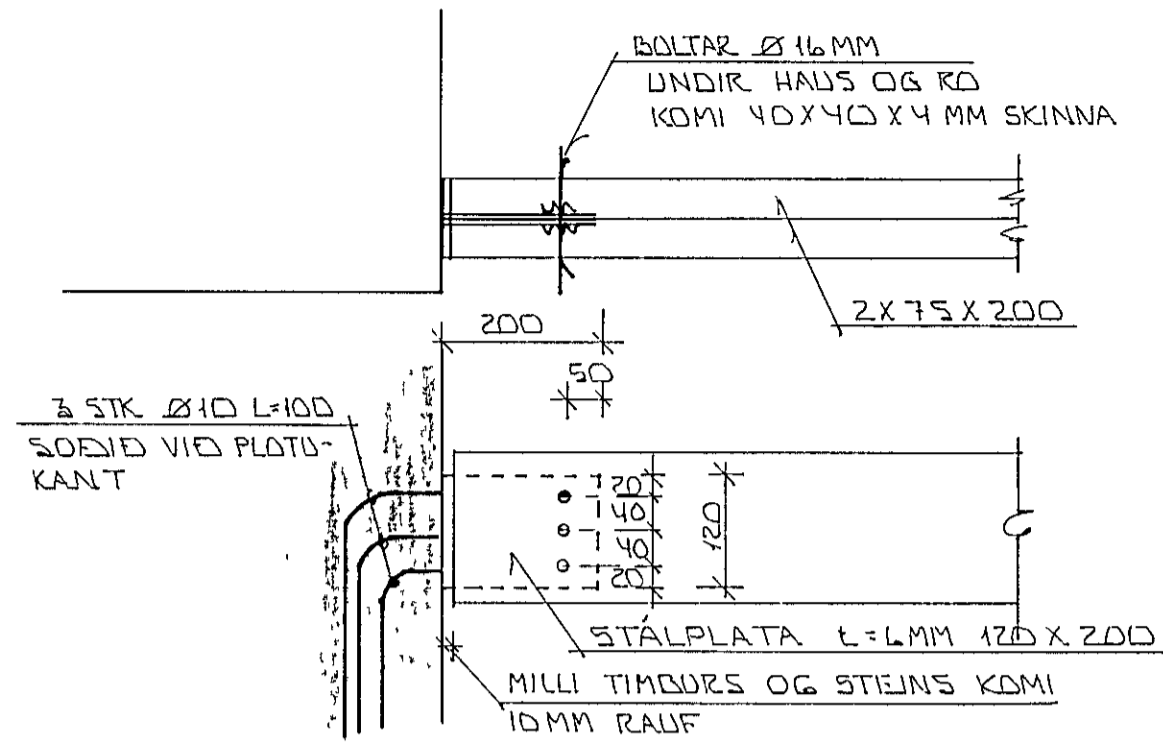

KENNISNIÐ Í PAKKANT 1:20

FESTING BITA VÍÐ STEINVEGG YFIR SVÖLUM OG BÍLGDYRUM. 1:10

SNÍÐ Í PAK YFIR ANDDYRI 1:20

DEILI 1 1:10  
SJA BL NR 1-06

BR NR	DAGS	EDLI BREVTINGAR	SIGN
FAGRABERG 20 HAFNARFIRÐI			DAGS JAN 87
SÉRMYNDIR Í PAKI			PANNAÐ
MÆLIKV. 1:20 1:10			TEIKNAD
SIGURÐUR ÞORLEIFSSON TEKNIFRÆÐINGUR F.T.F.I.			VERK NR 8421
STRANDGÖTU 11 HAFNARFIRÐI SÍMI 54751			BLAD NR 1-07