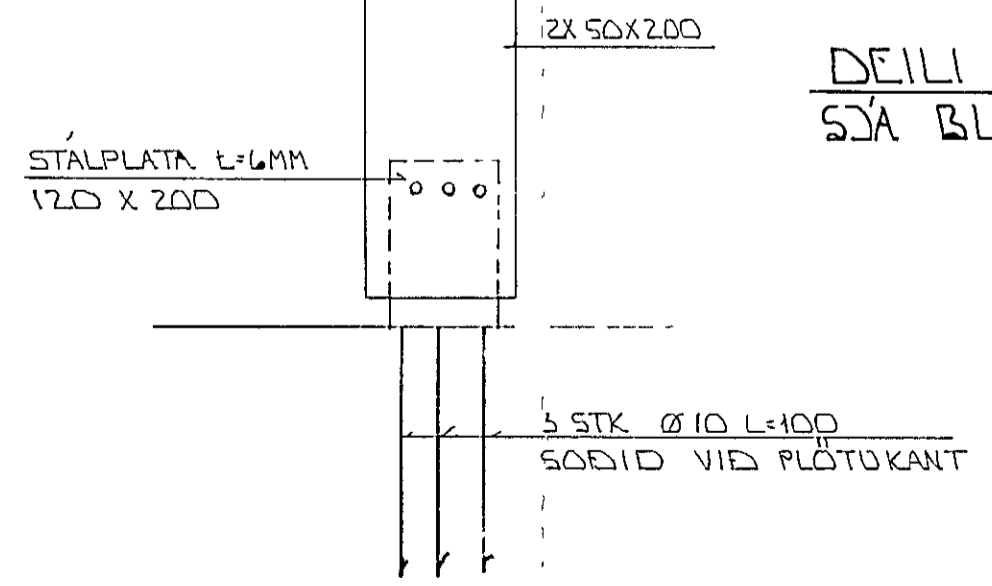

KENNISNIÐ Í PAKKANT 1:20

FESTING BITA VÍÐ STEINVEGG YFIR SVÖLUM OG BÍLGDYRUM. 1:10

SNÍÐ Í PAK YFIR ANDDYRI 1:20

DEILI 1 1:10  
SJA BL NR 1-06

BR NR	DAGS	EDLI BREVTINGAR	SIGN
FAGRABERG 20 HAFNARFIRÐI			DAGS JAN 87
SÉRMYNDIR Í PAKI			PANNAÐ
MÆLIKV. 1:20 1:10			TEIKNAD
SIGURÐUR ÞORLEIFSSON TEKNIFRÆÐINGUR F.T.F.I.			VERK NR 8421
STRANDGÖTU 11 HAFNARFIRÐI SÍMI 54751			BLAD NR 1-07