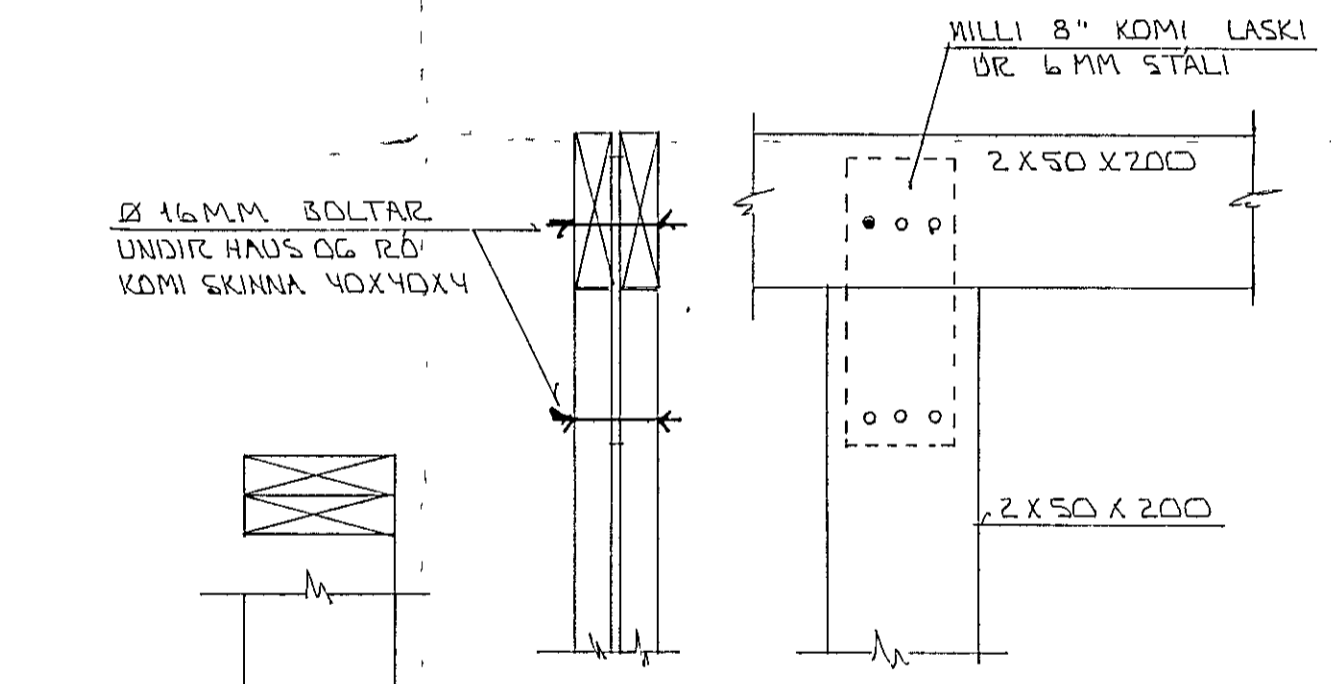

KENNISNIÐ Í PAKKANT 1:20

FESTING BITA VÍÐ STEINVEGG YFIR SVÖLUM OG BÍLGDYRUM. 1:10

SNÍÐ Í PAK YFIR ANDDYRI 1:20

DEILI 1 1:10  
SJA BL NR 1-06

BR NR	DAGS	EDLI BREVTINGAR	SIGN
FAGRABERG 20 HAFNARFIRÐI			DAGS JAN 87
SÉRMYNDIR Í PAKI			PANNAÐ
MÆLIKV. 1:20 1:10			TEIKNAD
SIGURÐUR ÞORLEIFSSON TEKNIFRÆÐINGUR F.T.F.I.			VERK NR 8421
STRANDGÖTU 11 HAFNARFIRÐI SÍMI 54751			BLAD NR 1-07