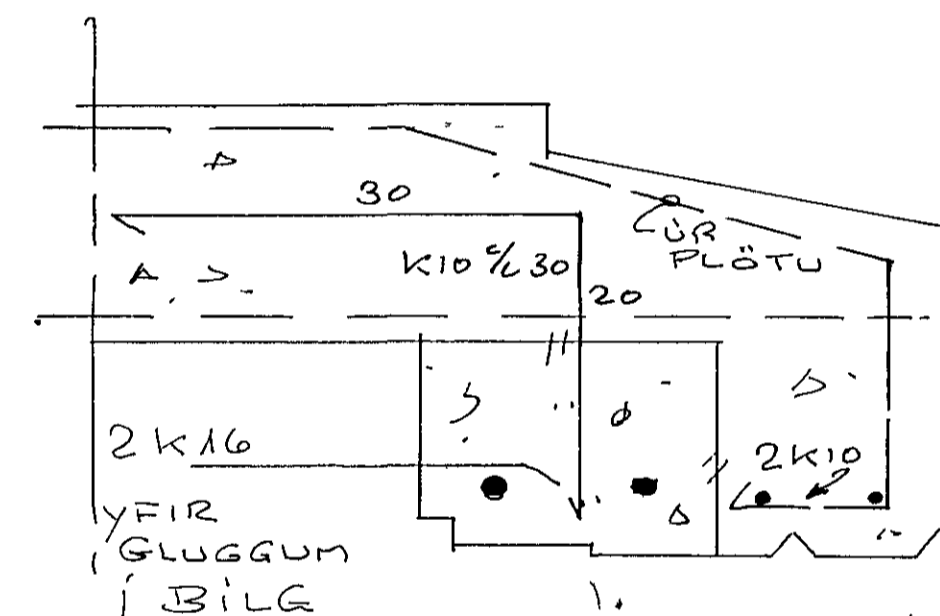

BITI 1

BITI 2

BITI 3

1 10

4 k16 EFST Í VEGG
SJÁ SNIÐ SEM TEIKNAST
MEÐ ÞAKI

JÄRNALÖGN
EINS BEGGJA MEGIN
VIÐ LAUSA HORNID

ÞDRIR VEGGIR
K10 4/ 30 # MÖSKVI EINFÖLD

k10 4/ 30 LÖÐRETT
k10 4/ 20 LÖÐRETT

2 k10 UMHERFIS
GLUGGAOP

UPPHENGÐUR
VEGGUR
1 10

SJÁ MÁL Á
SNIÐI NR 6
ARKIT. TEIKN

FRAMBRÜN
1 5

DAGS	BREYTING		GJORT
HANNAD	JÓN BERGSSON	VERKFR	VERKFRÆÐIHONNUN
TEIKNAD	SAMPYKKT	DIP. ING	SMÁRAHVAMMI 4, HAFNARF S 51974
YFIRFARIÐ	VERK	FAGRABERG 22	M=1 10
		STÆYPUSNIÐ	DAGS 85 05 02