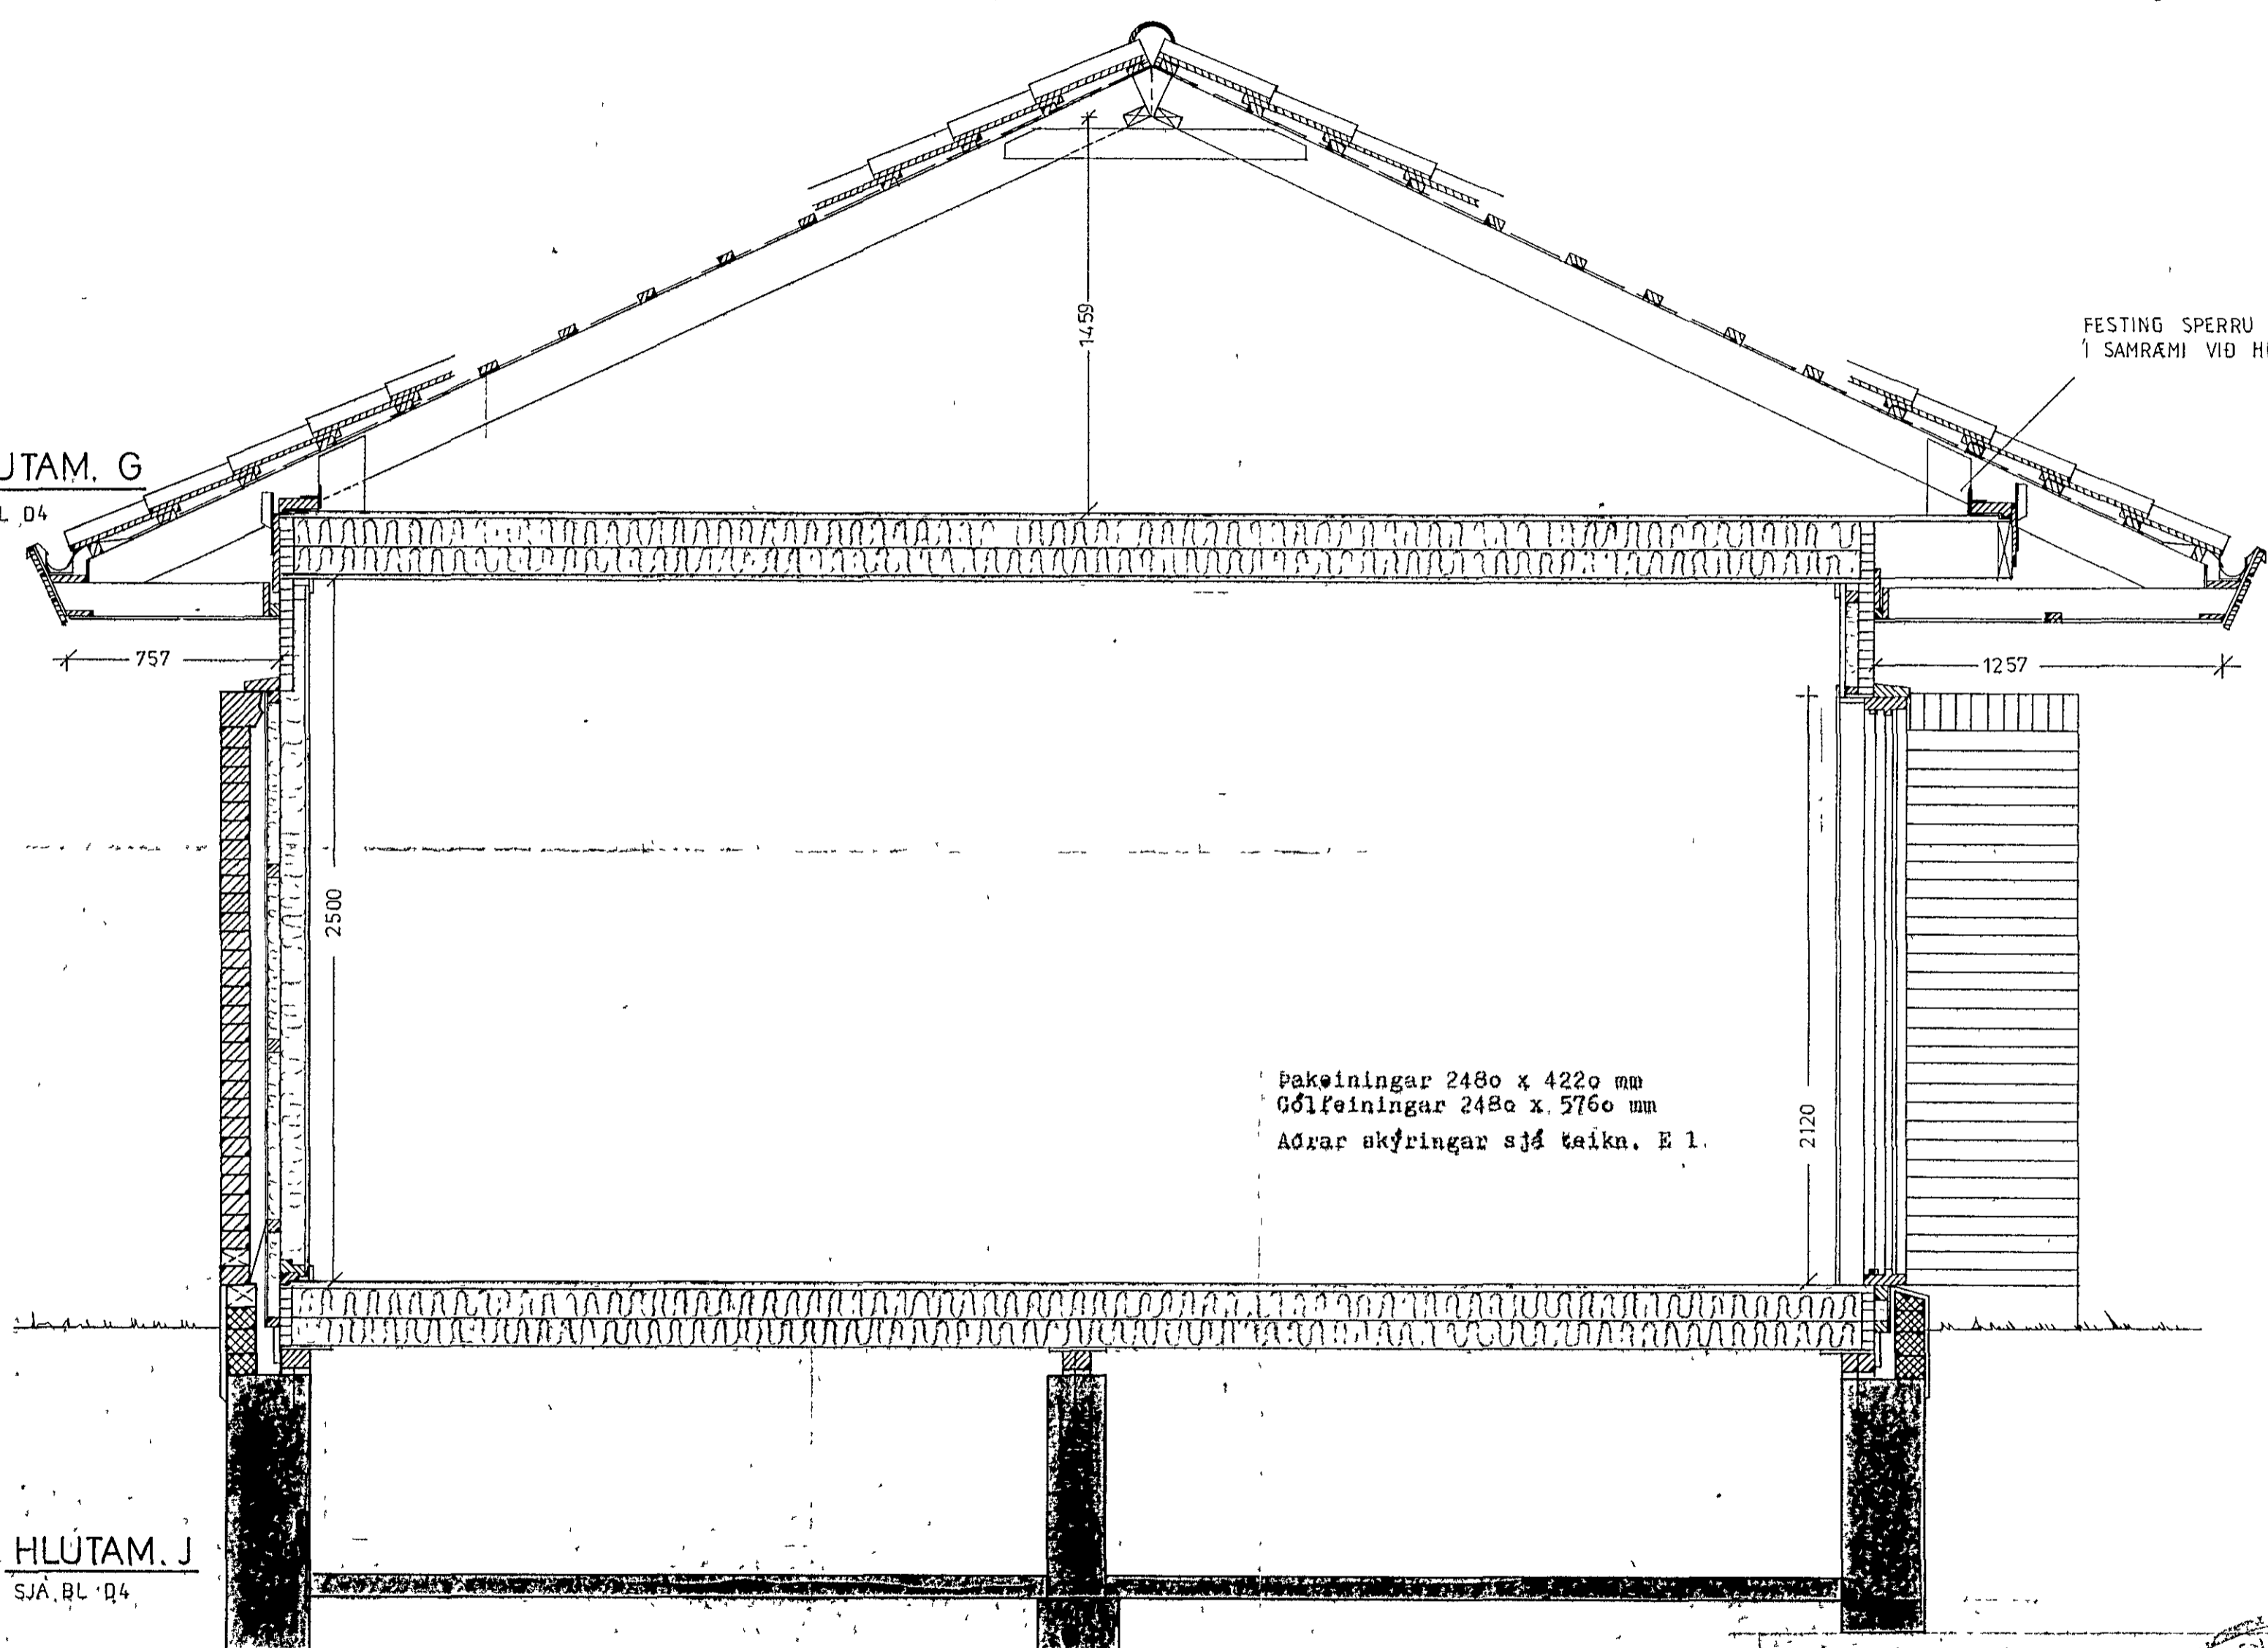

HLUTAM I

SJÁ BL D5

HLUTAM. G

SJÁ BL D4

FESTING SPERRU OG NEGLINGAR
Í SAMRÆMI VIÐ HLUTAMYND G

Þakplöngar 2480 x 4220 mm
Gólfplöngar 2480 x 5760 mm
Aðrar skýringar sjá teikn. E 1.

HLUTAM. J

SJÁ BL D4

300

300

31. okt. 1993
FAGRABERG 26 HAFNARFJÖRDUR
VERKFRUM
NGAFULLT TUNING

HOSBY HÚS, HF.
SMÍÐJUVEGUR 28
200 KOPAVOGUR
SÍMI 91 79277

VERKHEITI				FAGRABERG 26 HAFNARFJÖRDUR	
VERKHLUTI				ÞVERSNIÐ Í VINKILBYGGINGU 25°	
HUSGERÐ	S-138 RV. 25	MÁL	120	VERK NÚM.	TEIKN NÚM.
HANNAÐ	HOSBY SE	TEIKNAD	SE	DAGS	7-9 83
				Samræddir teikningar E.1.	