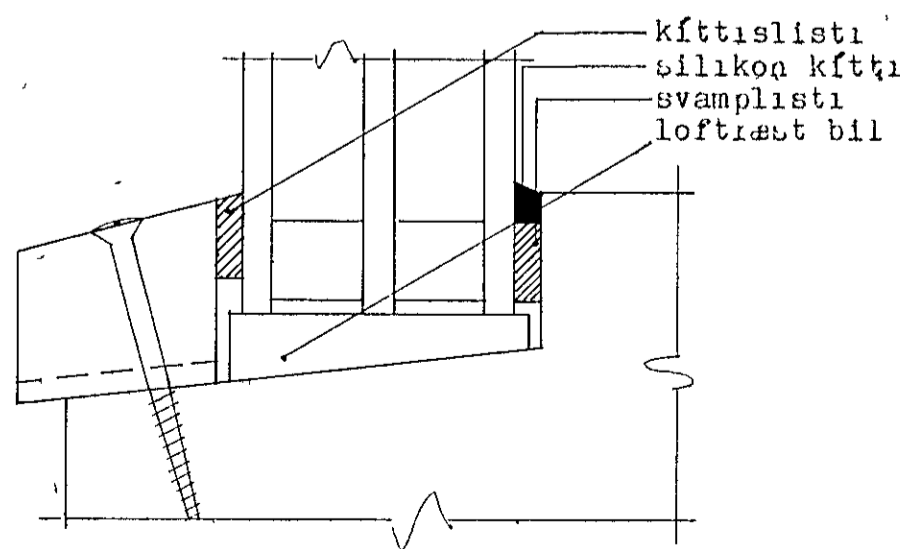

LÖÐRETT SNIÐ

LARÉTT SNIÐ

31. október 1983
 HAFNARFJORDUR
 BYGGINGARFRÁHVAÐING
 [Signature]

<p>HOSBY HÚS HF SMIDJUVEGUR 28 200 KOPAVOGUR SIMI 91-79277</p>	VERKHEITI	FAGRABERG 26 HAFNARFJORDUR		
	VERKHLUTI	SNIÐ Í GLUGGA		
	HUSGERÐ	S-138 RV 25°	MÁL	1 10 11
	HANNAD	TEIKNAD	DAGS	VERK NR.
HOSBY-SE	SE	15 8 83	[Signature]	G-10