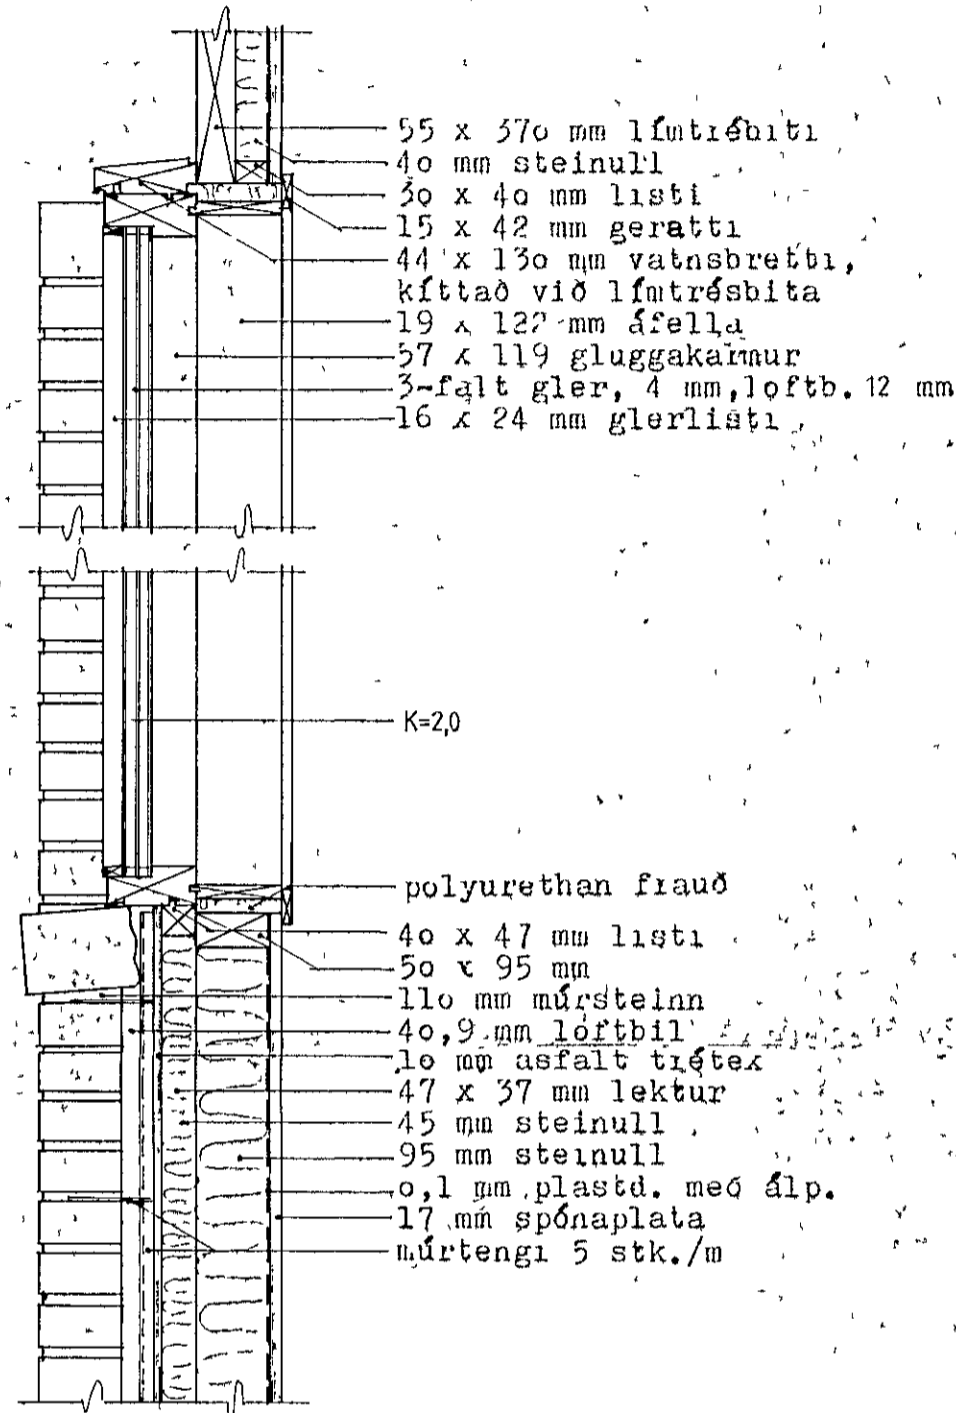

LÖÐRETT SNIÐ

LARÉTT SNIÐ

31. október 1983
 HAFNARFJORDUR
 BYGGINGARFRÁHVAÐING
 [Signature]

<p>HOSBY HÚS HF SMIDJUVEGUR 28 200 KOPAVOGUR SIMI 91-79277</p>	VERKHEITI	FAGRABERG 26 HAFNARFJORDUR		
	VERKHLUTI	SNIÐ Í GLUGGA		
	HUSGERÐ	S-138 RV 25°	MÁL	1 10 11
	HANNAD	TEIKNAD	DAGS	VERK NR.
HOSBY-SE	SE	15 8 83	[Signature]	G-10