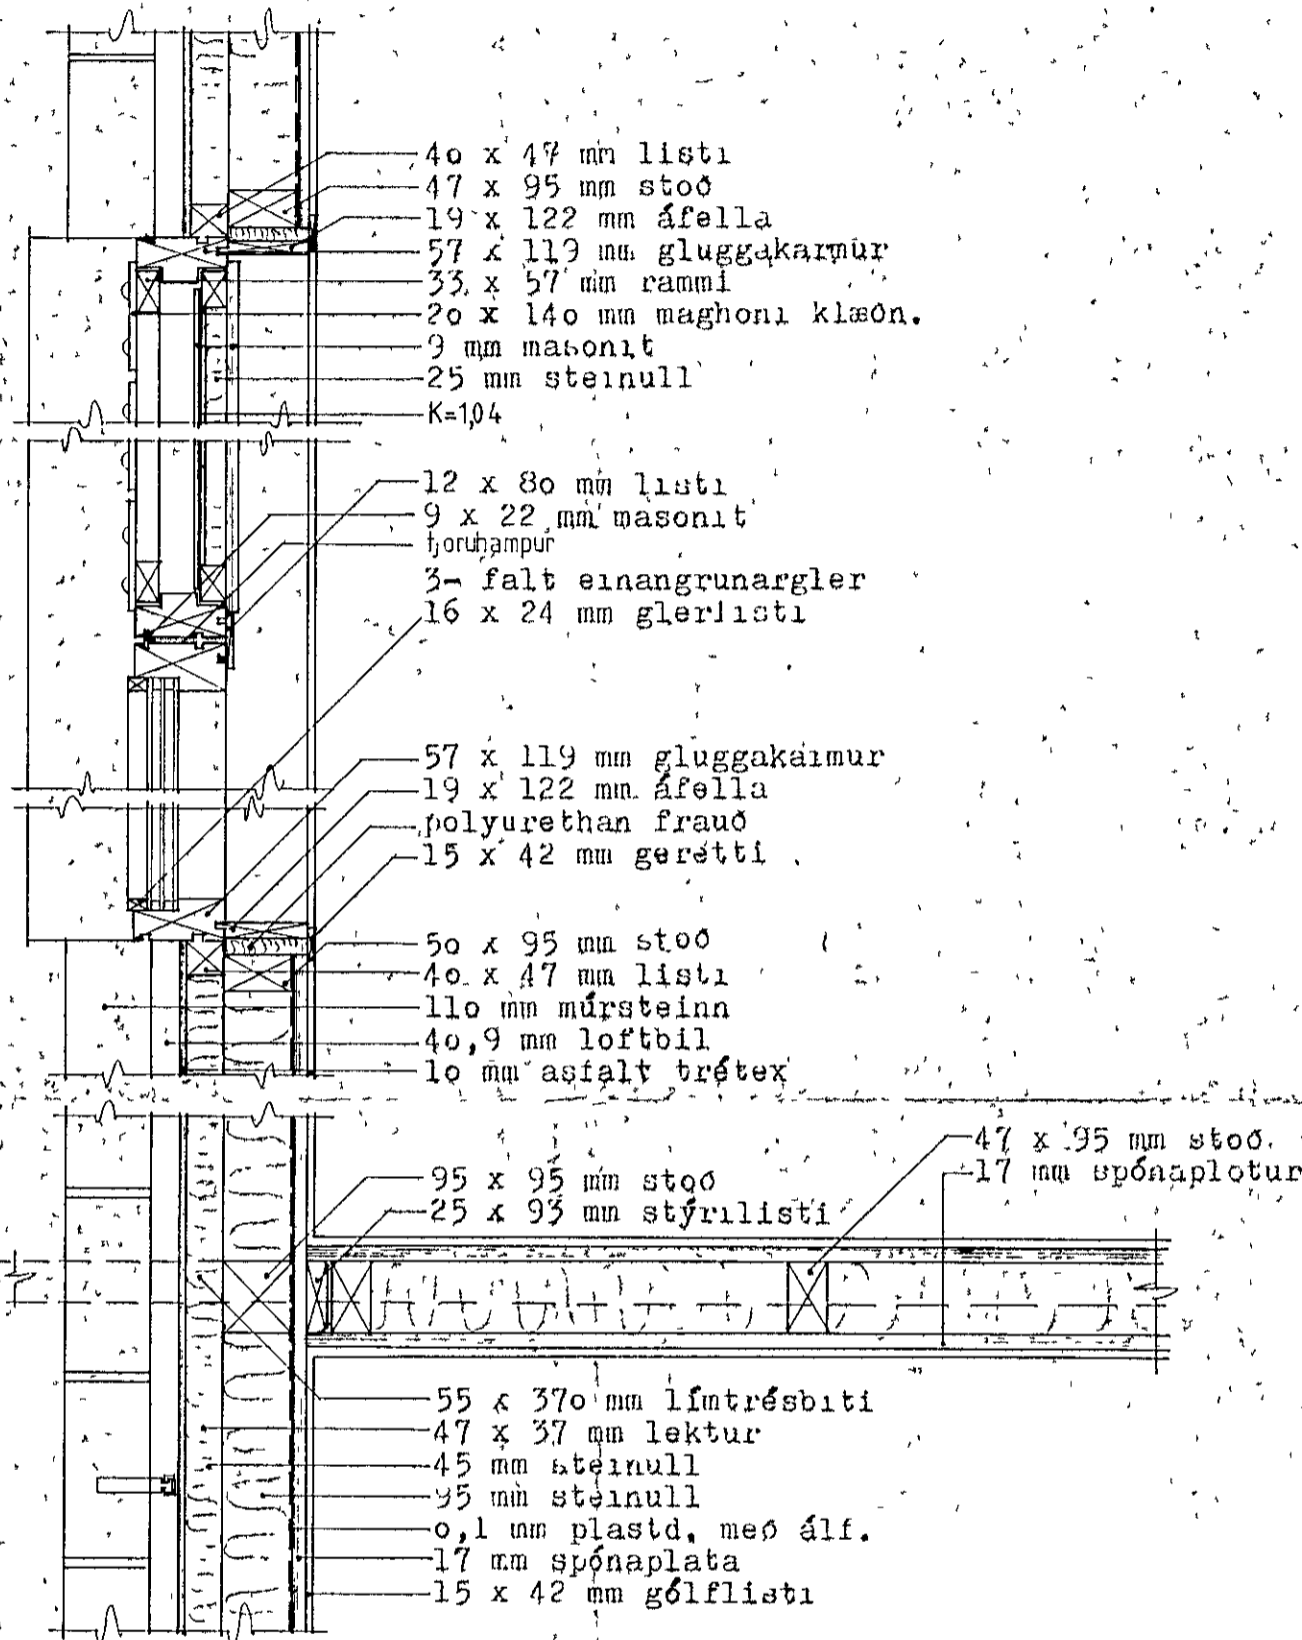

LÖÐRETT SNIÐ

LARÉTT SNIÐ

31. október 1983
 HAFNARFJORDUR
 BYGGINGARFRÁHVAÐING
 [Signature]

<p>HOSBY HÚS HF SMIDJUVEGUR 28 200 KOPAVOGUR SIMI 91-79277</p>	VERKHEITI	FAGRABERG 26 HAFNARFJORDUR		
	VERKHLUTI	SNIÐ Í GLUGGA		
	HUSGERÐ	S-138 RV 25°	MÁL	1 10 11
	HANNAD	TEIKNAD	DAGS	VERK NR.
HOSBY-SE	SE	15 8 83	[Signature]	G-10