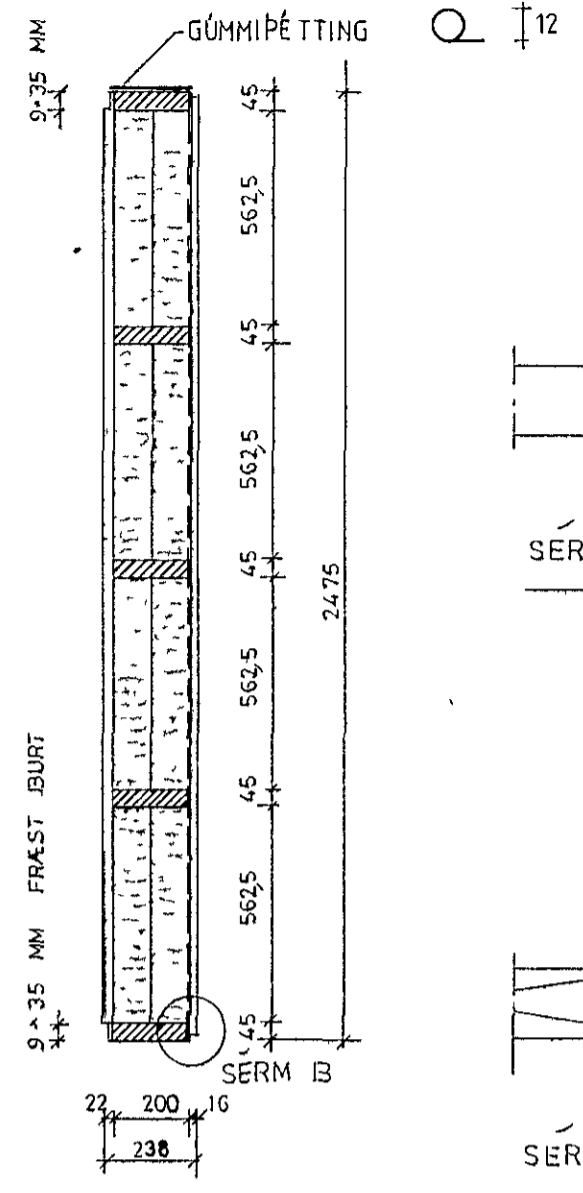

LOFTAERING

GOLFEING

RAKAVARNARLAG
 SPONAPL. 22 mm
 BITAR 45x200
 VIND PAPPI, VIR
 GUMMIÞETTING
 SPONAPL 12 mm

31. okt. 1983
 F. J. JONSSON
 RÖGINGAFLUTUN

hosby hús
 HOSBY HÚS HF.
 SMIDJUEGUR 28
 200 KOPAVOGUR
 SIMI 91-79277