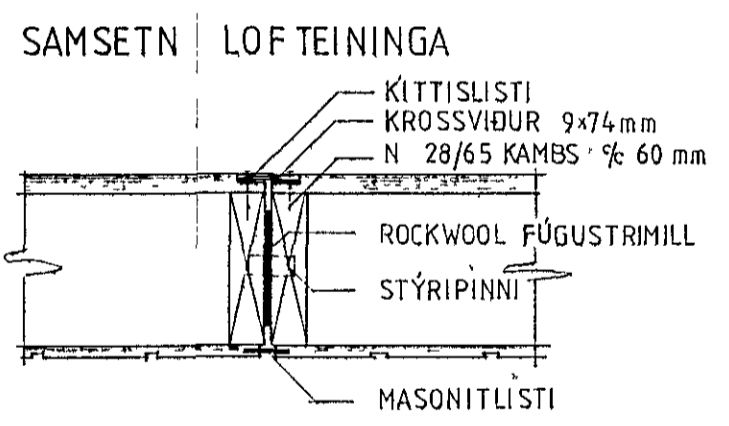

LOFTAERING

GOLFEING

RAKAVARNARLAG
 SPONAPL. 22 mm
 BITAR 45x200
 VIND PAPPI, VIR
 GUMMIÞETTING
 SPONAPL 12 mm

31. okt. 1983
 F. J. JONSSON
 RÖGINGAFLUTUN

hosby hús
 HOSBY HÚS HF.
 SMIDJUEGUR 28
 200 KOPAVOGUR
 SIMI 91-79277