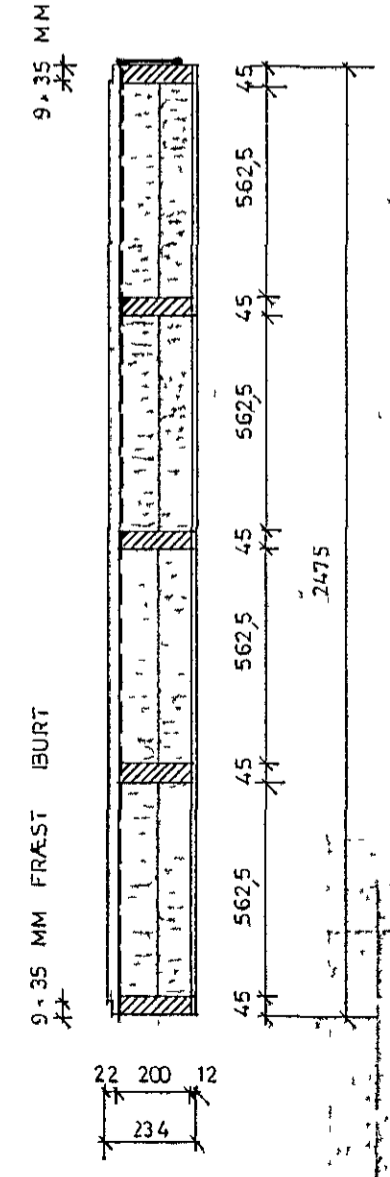

LOFTAERING

GOLFEING

RAKAVARNARLAG
 SPONAPL. 22 mm
 BITAR 45x200
 VIND PAPPI, VIR
 GUMMIÞETTING
 SPONAPL 12 mm

31. okt. 1983
 F. J. JONSSON
 RÖGINGAFLUTUN

hosby hús
 HOSBY HÚS HF.
 SMIDJUEGUR 28
 200 KOPAVOGUR
 SIMI 91-79277

| | | | |
|-----------|----------------------------|----------|------------|
| VERKHEITI | FAGRABERG 26 HAFNARFJÖRDUR | | |
| VERKHLUTI | GOLF-OG LOFTEINGAR | | |
| HUSGERÐ | S-138 RV 25 | MÁL | 120 110 15 |
| HANNAD | HOSBY-SE | TEIKNAD | SE |
| DAGS | 7-9-83 | TEIKN NR | D 7 |
| | | | F.T.I. |