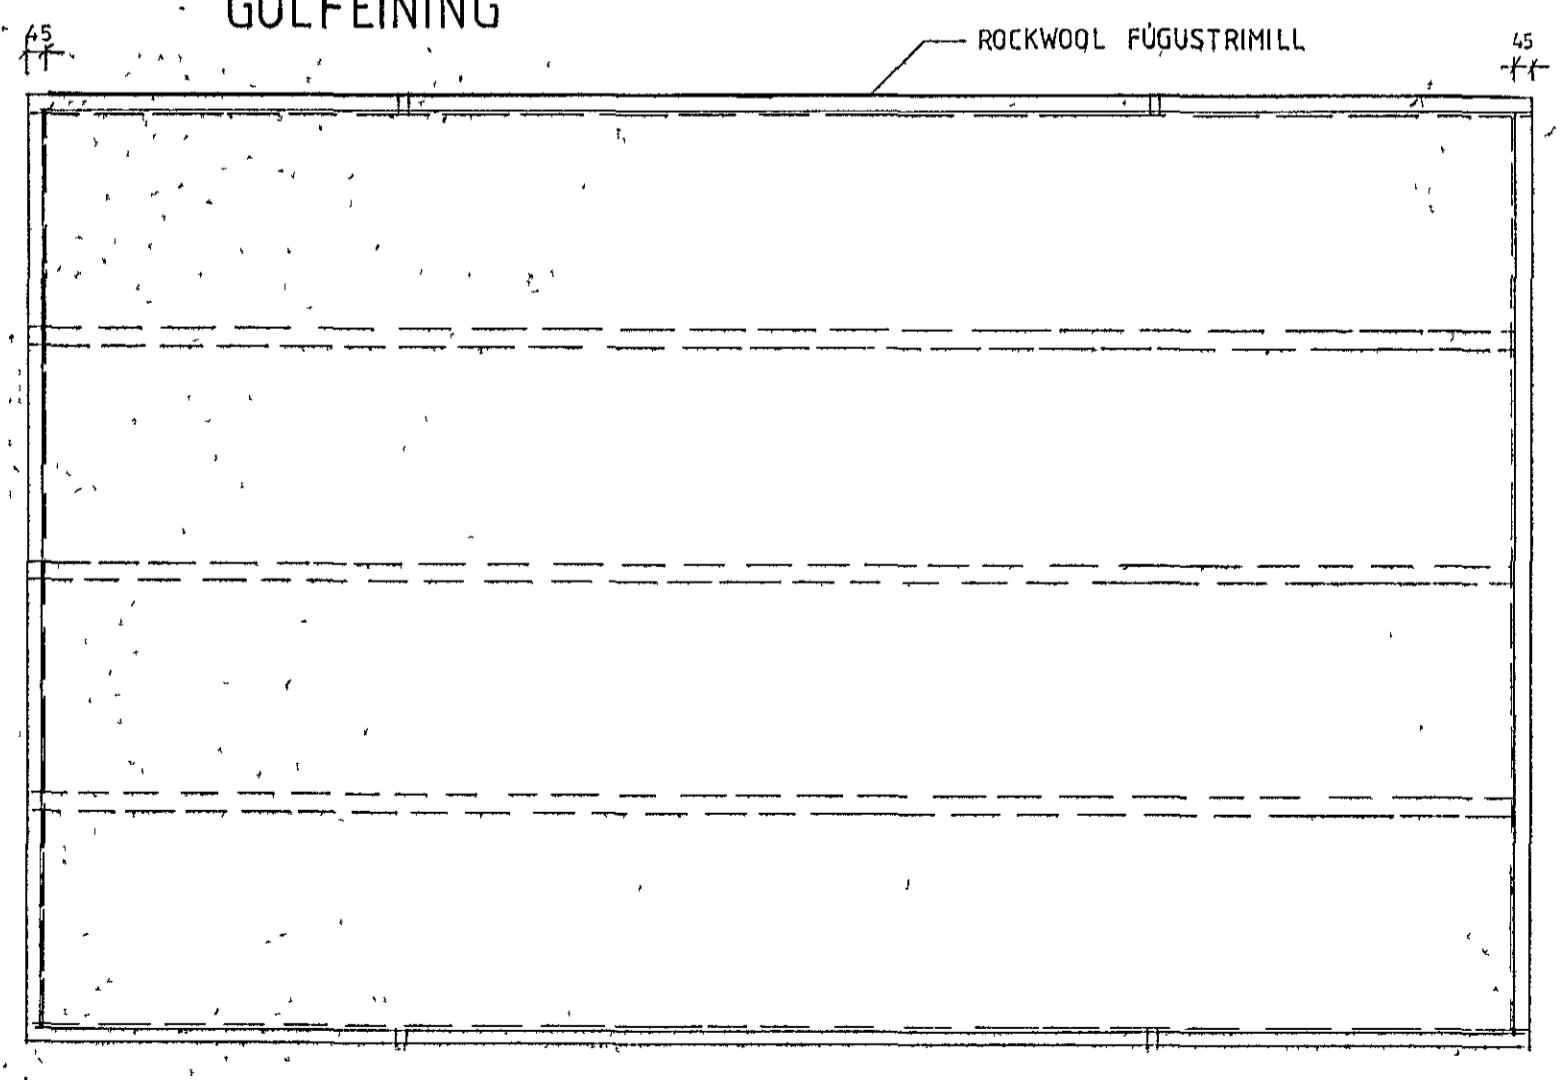

LOFTAERING

GOLFEING

RAKAVARNARLAG
 SPONAPL. 22 mm
 BITAR 45x200
 VIND PAPPI, VIR
 GUMMIÞETTING
 SPONAPL 12 mm

31. okt. 1983
 F. J. JONSSON
 RÖGINGAFLUTUN

hosby hús
 HOSBY HÚS HF.
 SMIDJUEGUR 28
 200 KOPAVOGUR
 SIMI 91-79277