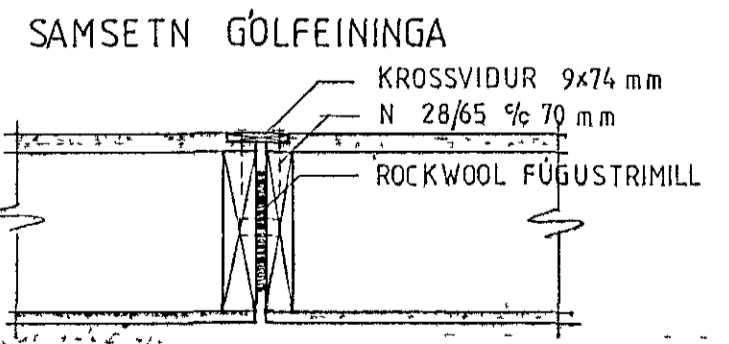

LOFTAERING

GOLFEING

RAKAVARNARLAG
 SPONAPL. 22 mm
 BITAR 45x200
 VIND PAPPI, VIR
 GUMMIÞETTING
 SPONAPL 12 mm

31. okt. 1983
 F. J. JONSSON
 RÖGINGAFLUTUN

hosby hús
 HOSBY HÚS HF.
 SMIDJUEGUR 28
 200 KOPAVOGUR
 SIMI 91-79277