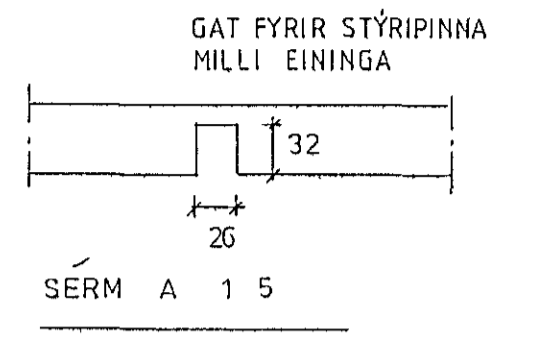

LOFTAERING

GOLFEING

RAKAVARNARLAG
 SPONAPL. 22 mm
 BITAR 45x200
 VIND PAPPI, VIR
 GUMMIÞETTING
 SPONAPL 12 mm

31. okt. 1983
 F. J. JONSSON
 RÖGINGAFLUTUN

hosby hús
 HOSBY HÚS HF.
 SMIDJUEGUR 28
 200 KOPAVOGUR
 SIMI 91-79277