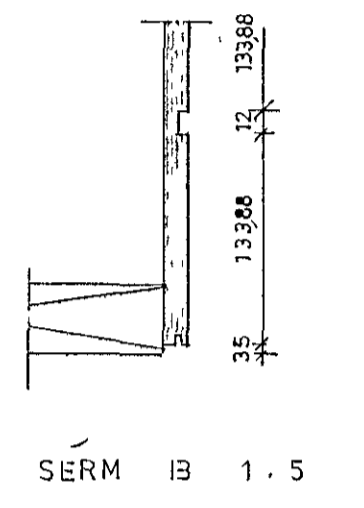

LOFTAERING

GOLFEING

RAKAVARNARLAG
 SPONAPL. 22 mm
 BITAR 45x200
 VIND PAPPI, VIR
 GUMMIÞETTING
 SPONAPL 12 mm

31. okt. 1983
 F. J. JONSSON
 RÖGINGAFLUTUN

hosby hús
 HOSBY HÚS HF.
 SMIDJUEGUR 28
 200 KOPAVOGUR
 SIMI 91-79277