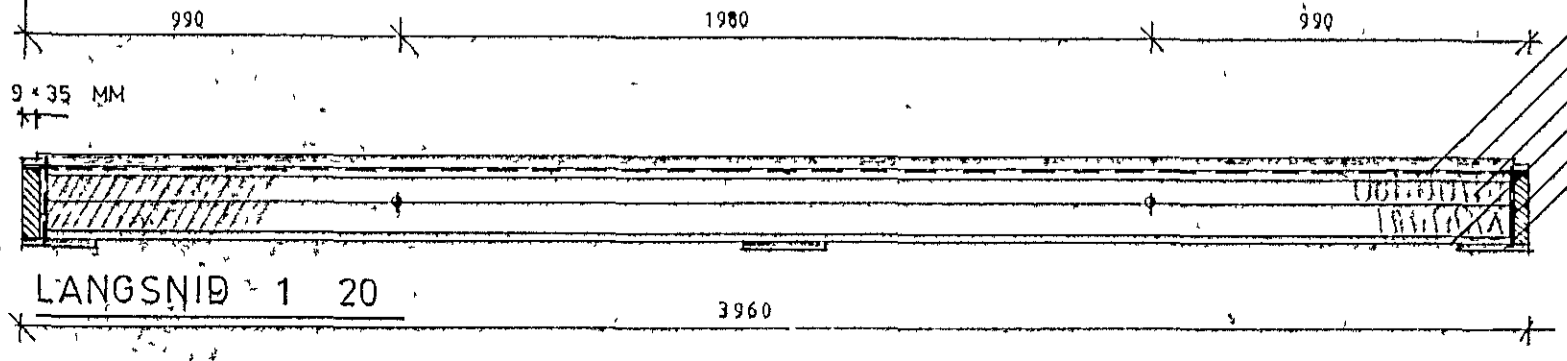

LOFTAERING

GOLFEING

RAKAVARNARLAG
 SPONAPL. 22 mm
 BITAR 45x200
 VIND PAPPI, VIR
 GUMMIÞETTING
 SPONAPL 12 mm

31. okt. 1983
 F. J. JONSSON
 RÖGINGAFLUTUN

hosby hús
 HOSBY HÚS HF.
 SMIDJUEGUR 28
 200 KOPAVOGUR
 SIMI 91-79277