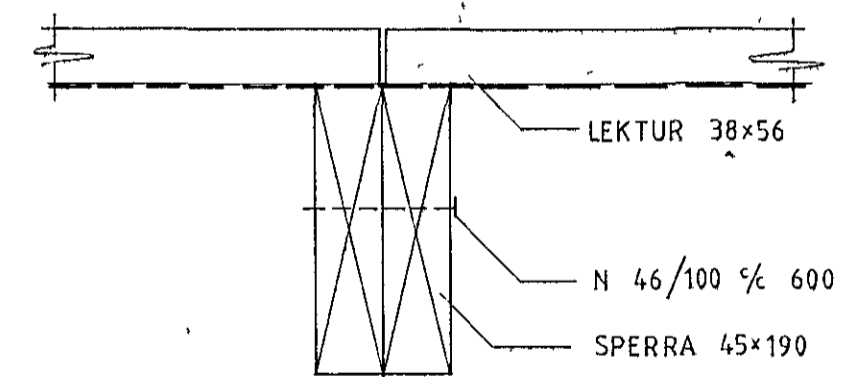

ÞAKEININGAR 'A' LANGHÚS

SPERRUR 'A' SAMSEYKTUM LANGHÚSS OG VINKILHÚSS 150

ÞAKEININGAR 'A' VINKILHÚS

SAMSEYTI ÞAKEININGA

31. október 1983
 BYGGINGAUFULLTRUINGI
 HOSBY HÚS

<p>HOSBY HÚS HF SMIDJUVEGUR 28 200 KOPAVOGUR SIMI 91-79277</p>	VERKHEITI	FAGRABERG 26 HAFNARFJÖRDUR		
	VERKHLUTI	ÞAKEININGAR 25		
	HUSGERÐ	MÁL \$138 RY 25	1.20	TEIKN NR D 61
	HANNAÐ HOSBY-SE	TEIKNÁÐ SE	DAGS 16.8.83	VERK NR TEIKN NR FTI