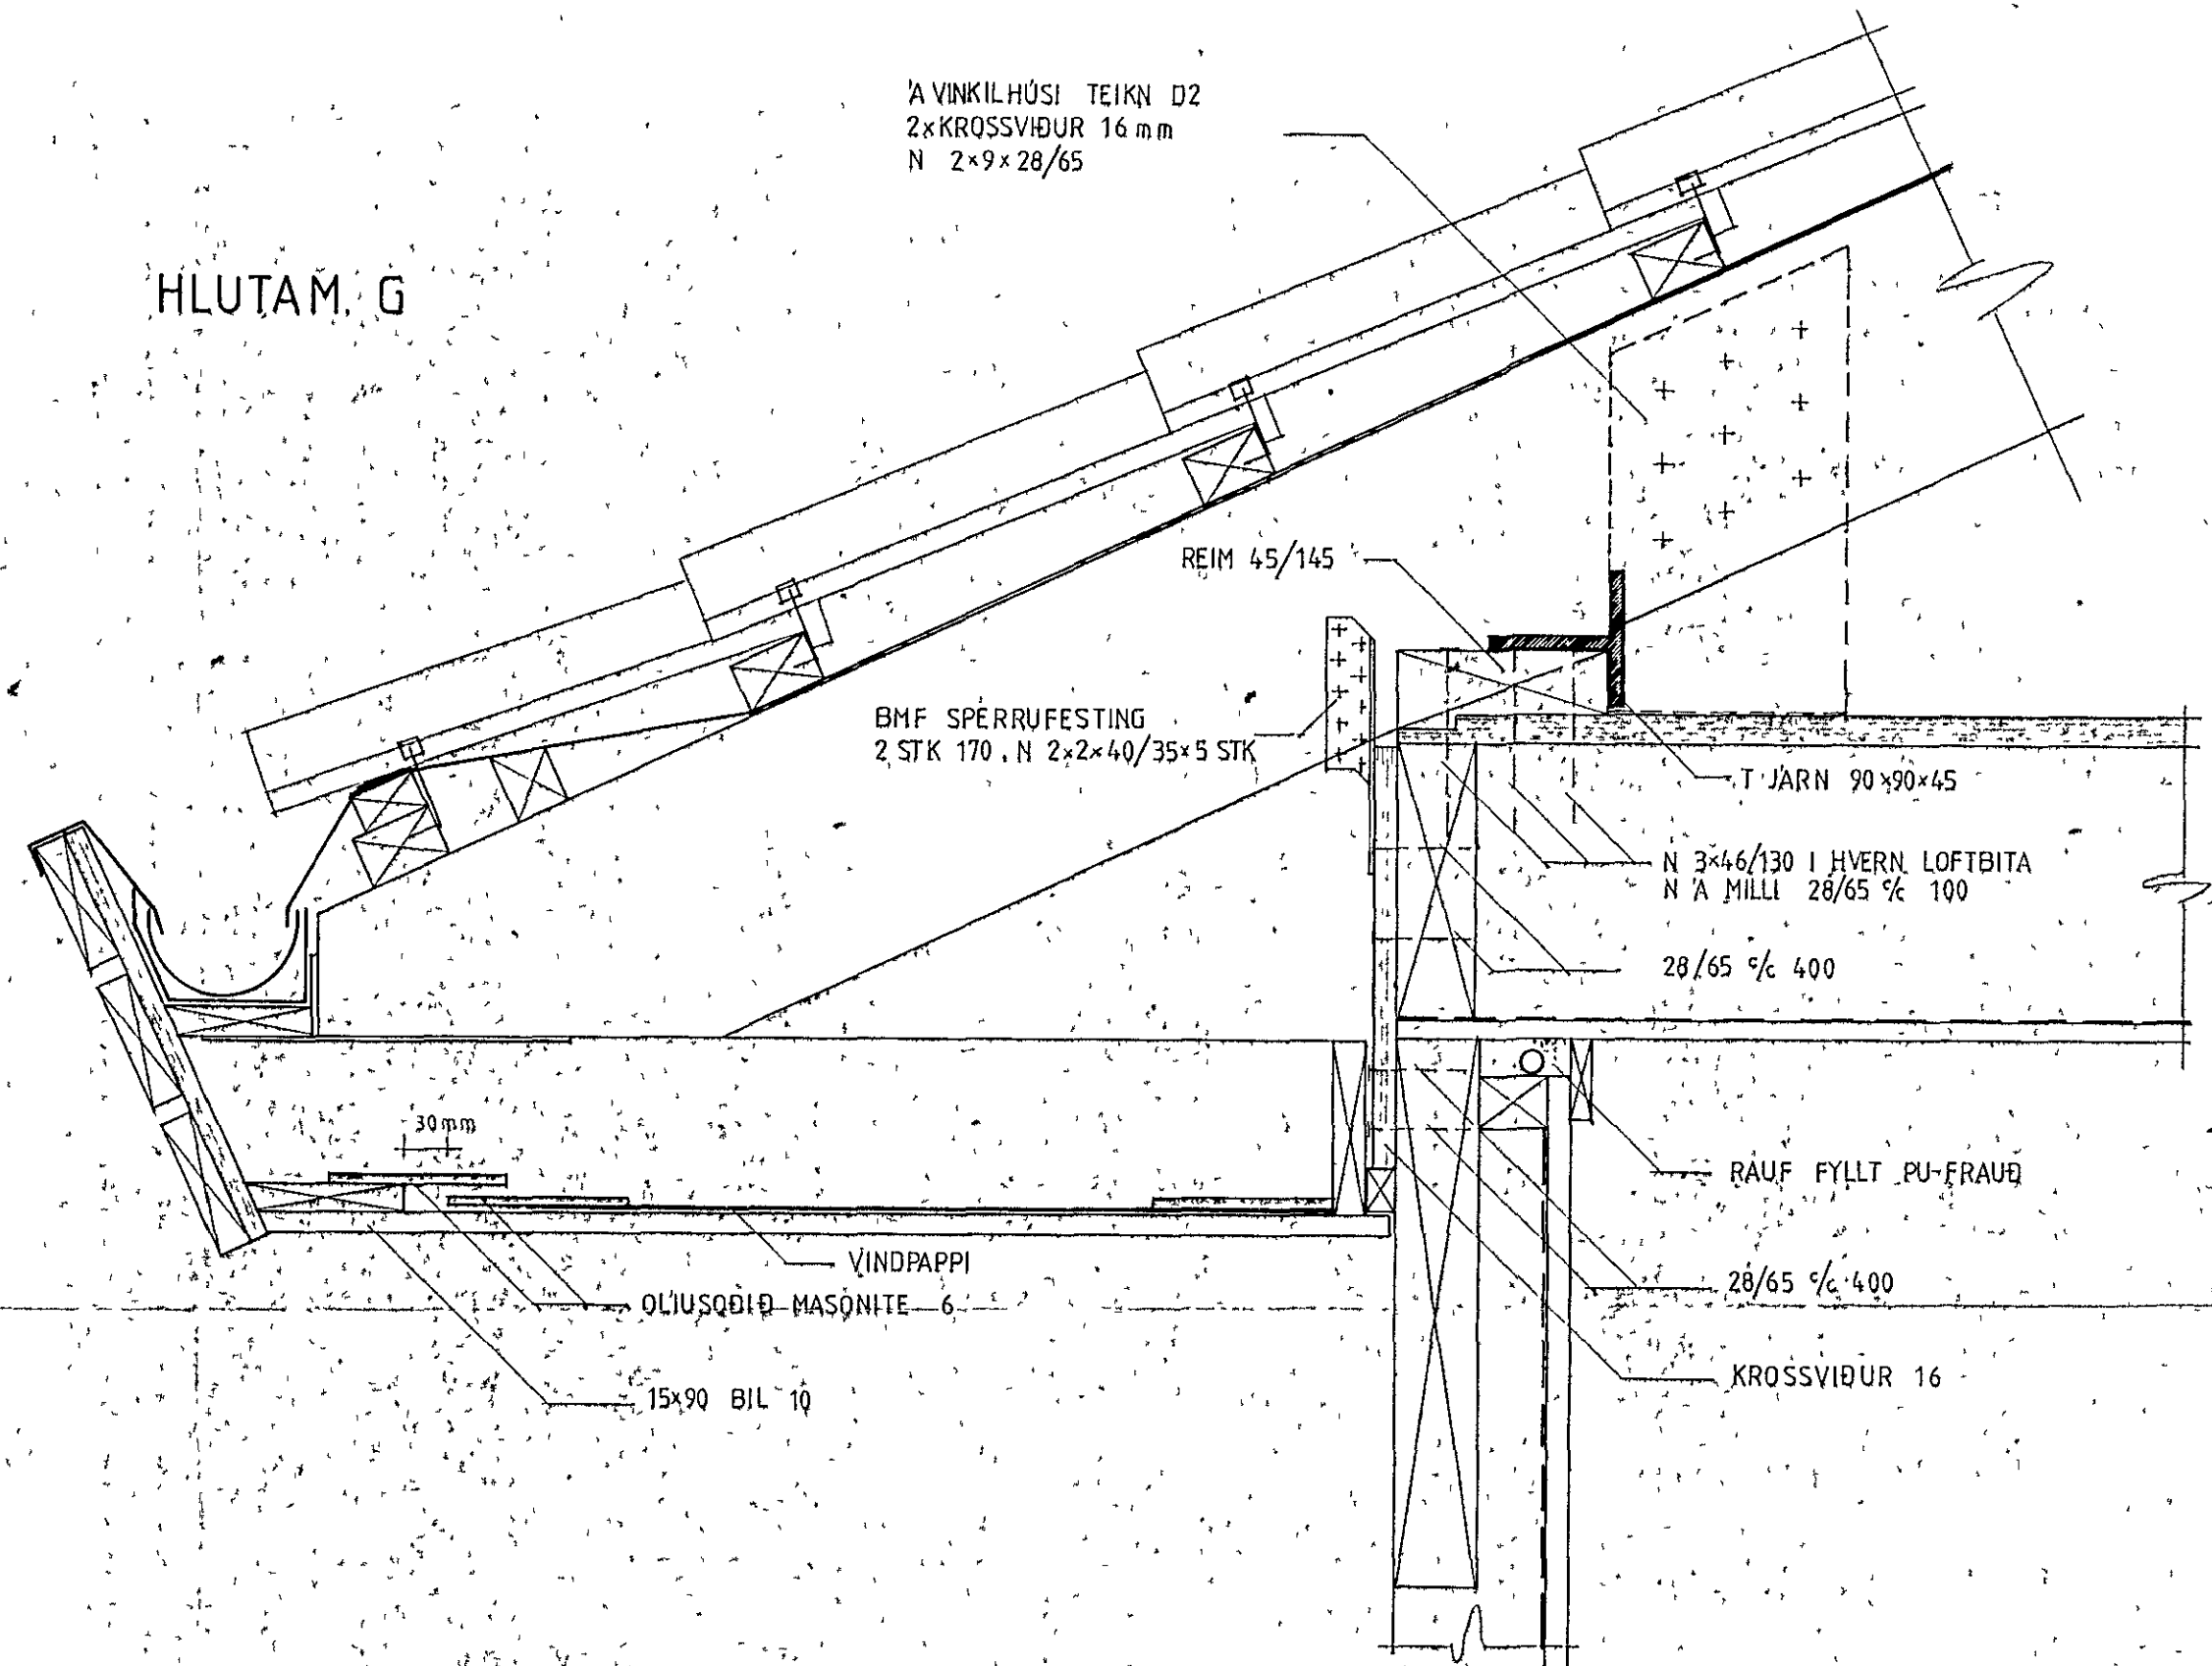

HLUTAM. J

HLUTAM. G

A VINKILHÚSI TEIKN D2  
2xKROSSVIÐUR 16 mm  
N 2x9x28/65

REIM 45/145

BMF SPÉRRUFESTING  
2 STK 170 N 2x2x40/35x5 STK

T JARN 90x90x45

N 3x46/130 I HVERN LOFTBITA  
N A MILLI 28/65 % 100

28/65 % 400

RAUF FYLLT PU-FRAUD

28/65 % 400

KROSSVIÐUR 16

BREYTT 26 9 83 SE

<p>HOSBY HÚS HF SMÍÐJUVEGUR 28 200 KOPAVOGUR SÍMI 91-79277</p>	VERKHEITI FAGRABERG 26 HAFNARFJÖRDUR			
	VERKJULU FEST. SÖKKULL PAKBRÜN 25°			
	HUSGERD S-138 RV 25	MÁL 1.5	VERK NR.	TEIKN NR. D 4
	HANNAÐ HOSBY-SE	TEIKNAD SE	DAGS 11 8 83	TEIKNARMAÐUR FT1