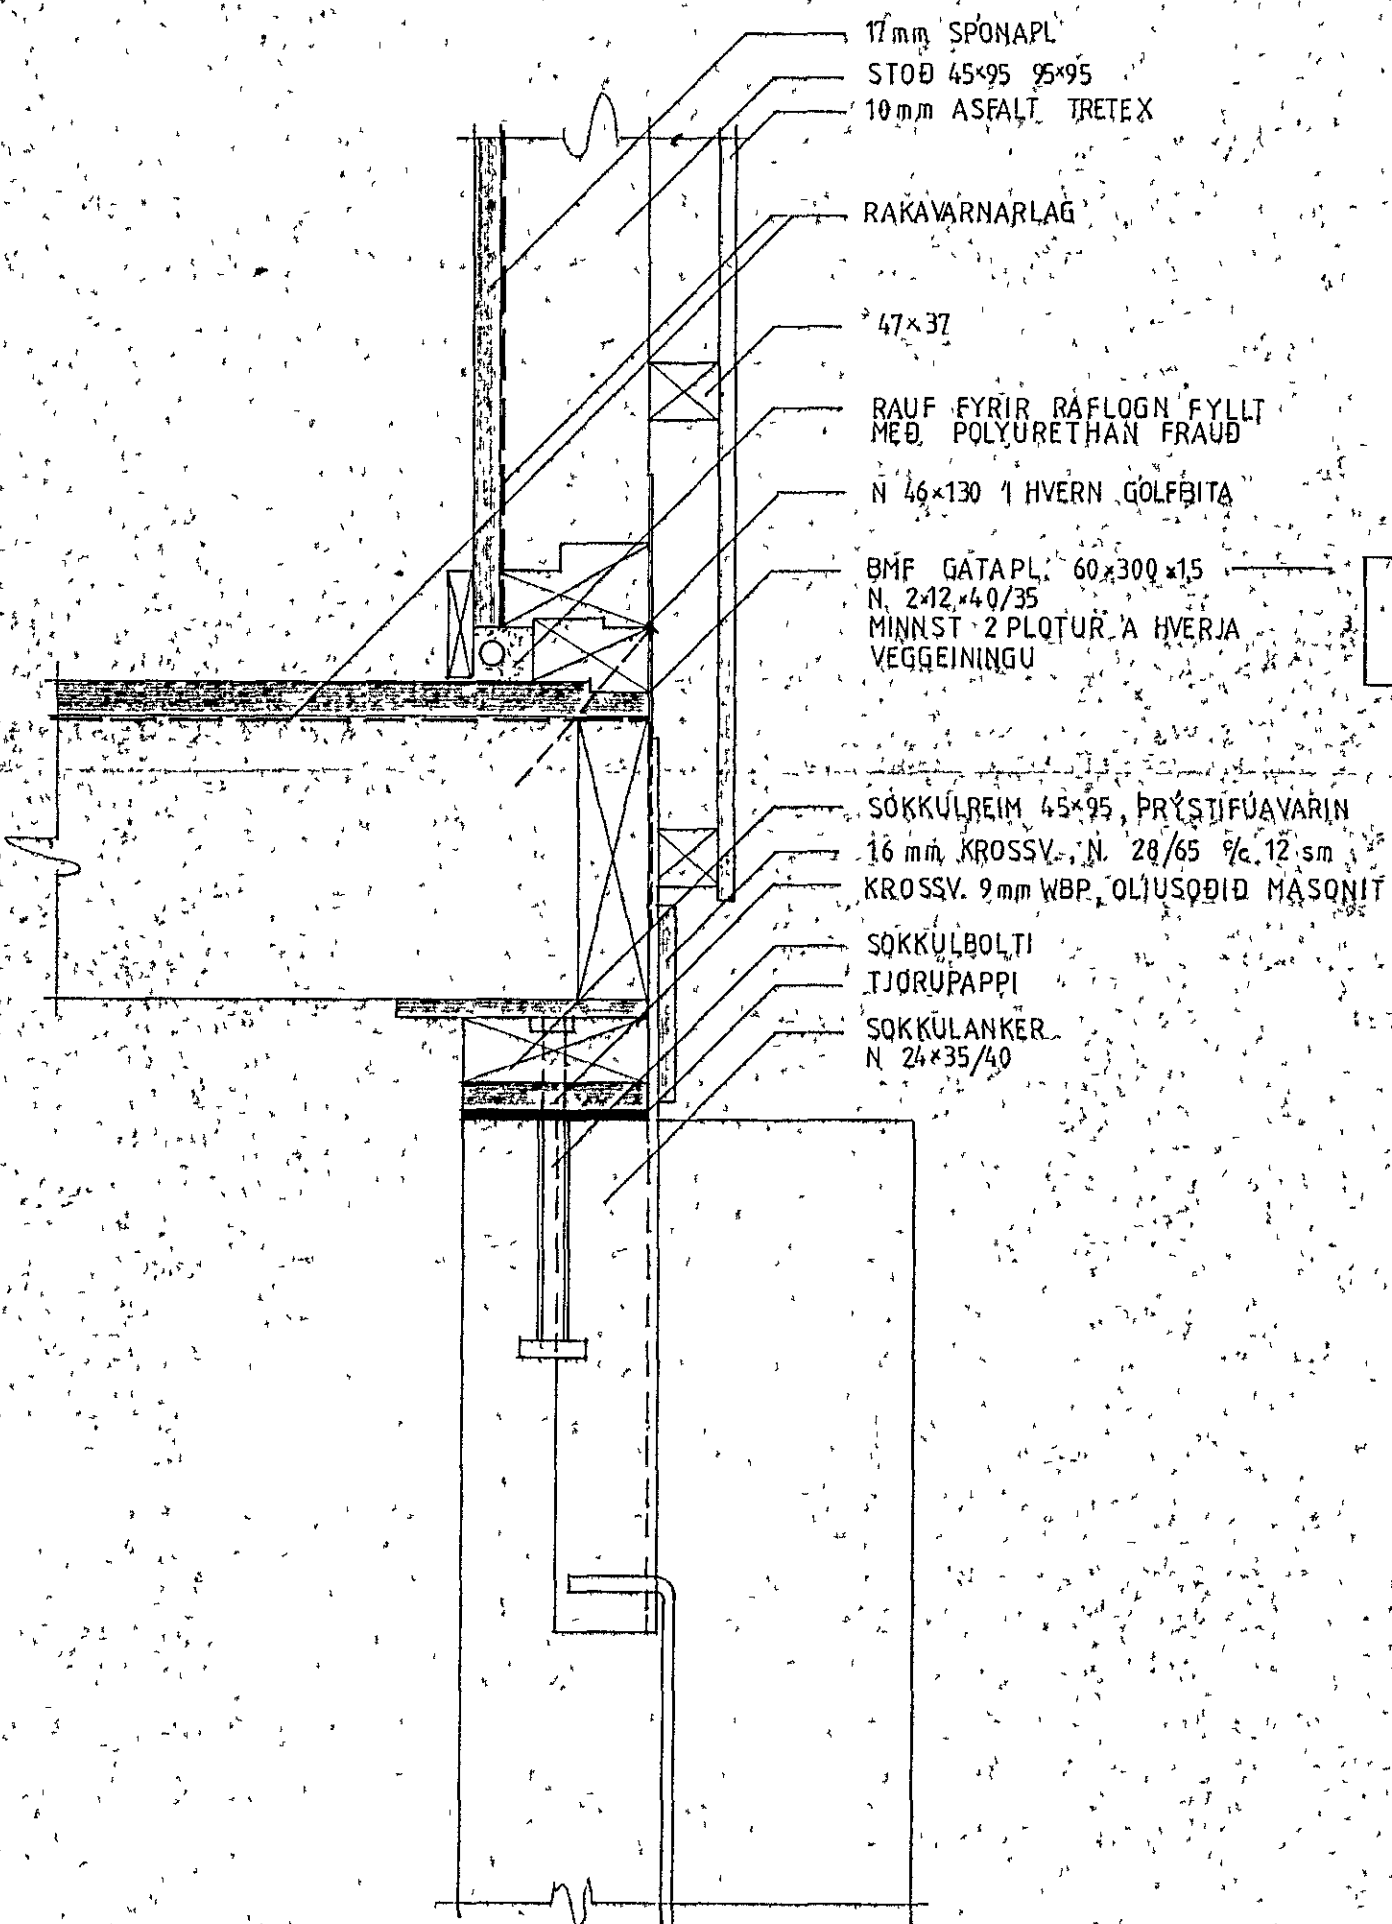

HLUTAM. J

HLUTAM. G

A VINKILHÚSI TEIKN D2  
2xKROSSVIÐUR 16 mm  
N 2x9x28/65

REIM 45/145

BMF SPÉRRUFESTING  
2 STK 170 N 2x2x40/35x5 STK

T JARN 90x90x45

N 3x46/130 I HVERN LOFTBITA  
N A MILLI 28/65 % 100

28/65 % 400

RAUF FYLLT PU-FRAUD

28/65 % 400

KROSSVIÐUR 16

BREYTT 26 9 83 SE

<p>HOSBY HÚS HF SMÍÐJUVEGUR 28 200 KOPAVOGUR SÍMI 91-79277</p>	VERKHEITI FAGRABERG 26 HAFNARFJÖRDUR			
	VERKJULU FEST. SÖKKULL PAKBRÜN 25°			
	HUSGERD S-138 RV 25	MÁL 1.5	VERK NR.	TEIKN NR. D 4
	HANNAÐ HOSBY-SE	TEIKNAD SE	DAGS 11 8 83	TEIKNARMAÐUR FT1