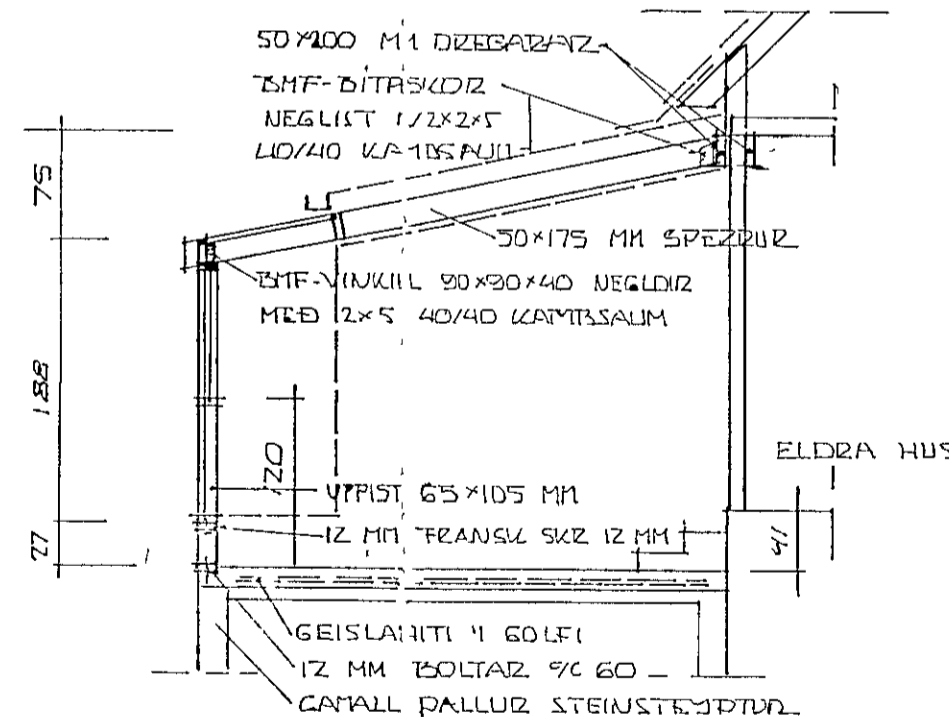

SUVVESTURHLÍÐ

SUÐAUSTURHLÍÐ

NORÐAUSTURHLÍÐ

SKÝRINGAR
 VIEÐBYGGING ÞESSI ER ÞEIST
 Á PALLI SEM FYRIR VAR
 STEYPT .ER AFRETTINGARLAG
 SFIR PALLINN OG LÖGÐ I ÞAD
 HITALÖGN 0.25 % 20 CM
 NEÐST I VEGGUM ER 30 CM GRIND
 UR 50X100 MM FÖTSTYKKIÐ GEUGUR
 3 CM NIÐUR I STEYPU OG ER
 ÞAPPI MILLI STENS OG VIEÐIÐ
 FÖTSTYKKI OG UPPISTÖÐUR ERU
 "GILTAR" EVO OG UNZETT GRINDAR-
 ST UNDR GLUGUM OG UPPIST
 ÖVEFND MAL ERU CM

SNÍÐ A-A

NORÐVESTURHLÍÐ

28 OCT 1991

FAGRAISBERG 46
 BURDARGRIND SOLSTOFU
 OKTOBER 1991
 Sigurður Ingólfsson TF/FB
 MKV 150