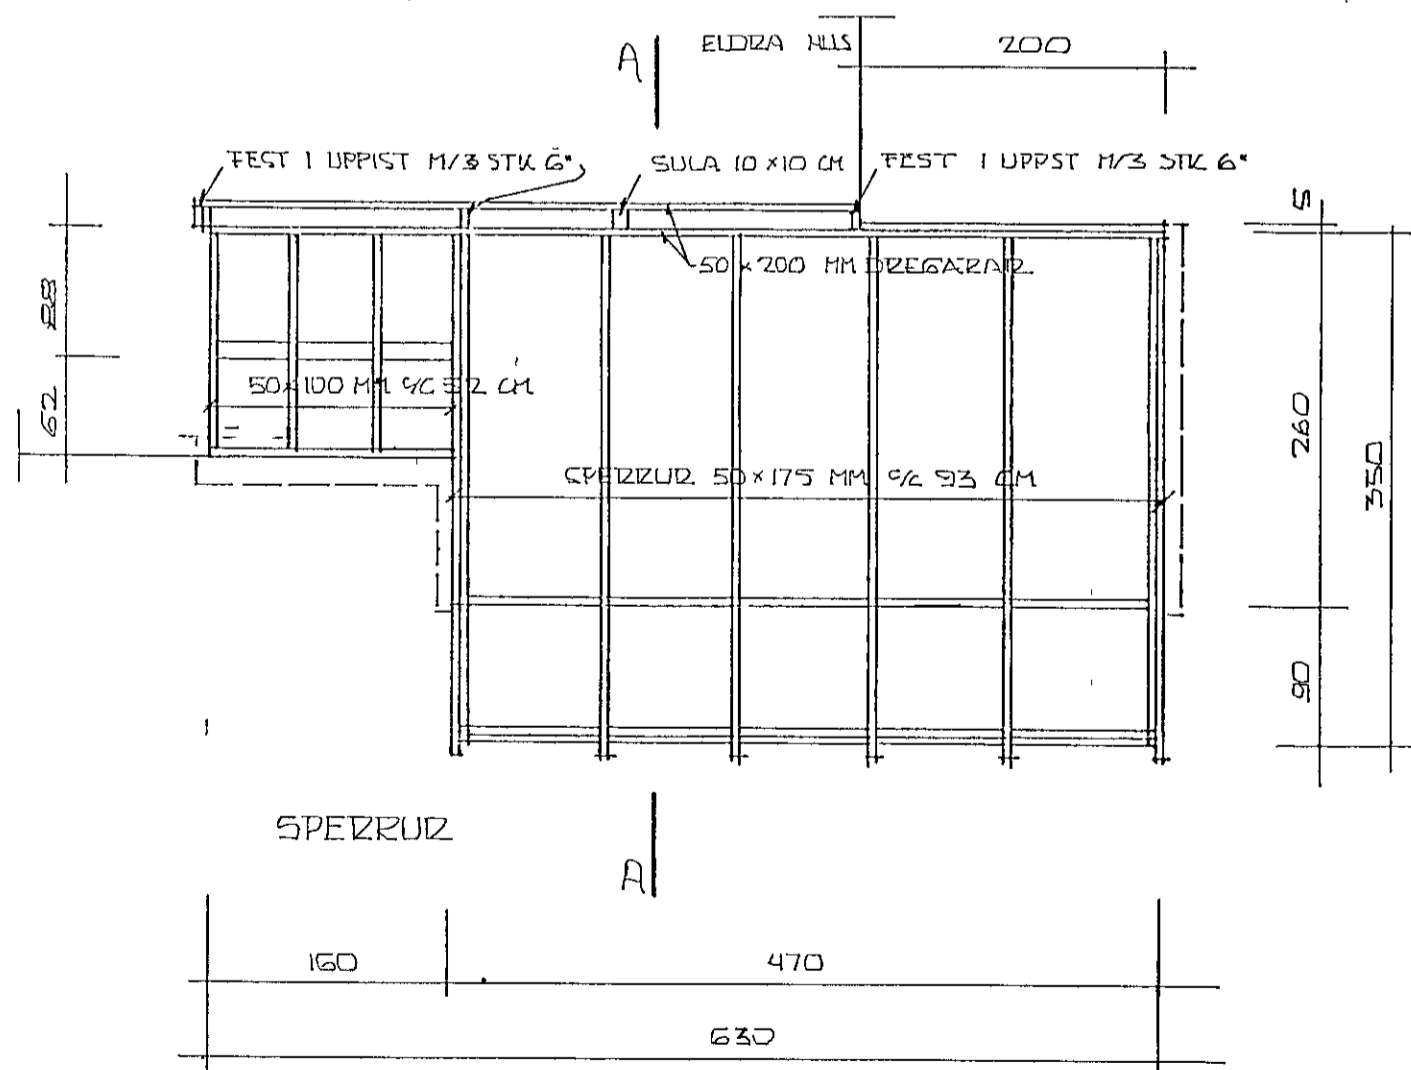

SUVVESTURHLÍÐ

SUÐAUSTURHLÍÐ

NORÐAUSTURHLÍÐ

SKÝRINGAR
 VIEÐBYGGING ÞESSI ER ÞEIST
 Á PALLI SEM FYRIR VAR
 STEYPT .ER AFRETTINGARLAG
 SFIR PALLINN OG LÖGÐ I ÞAD
 HITALÖGN 0.25 % 20 CM
 NEÐST I VEGGUM ER 30 CM GRIND
 UR 50X100 MM FÖTSTYKKIÐ GEUGUR
 3 CM NIÐUR I STEYPU OG ER
 ÞAPPI MILLI STENS OG VIEÐIÐ
 FÖTSTYKKI OG UPPISTÖÐUR ERU
 "GILTAR" EVO OG UNZETT GRINDAR-
 ST UNDR GLUGUM OG UPPIST
 ÖVEFND MAL ERU CM