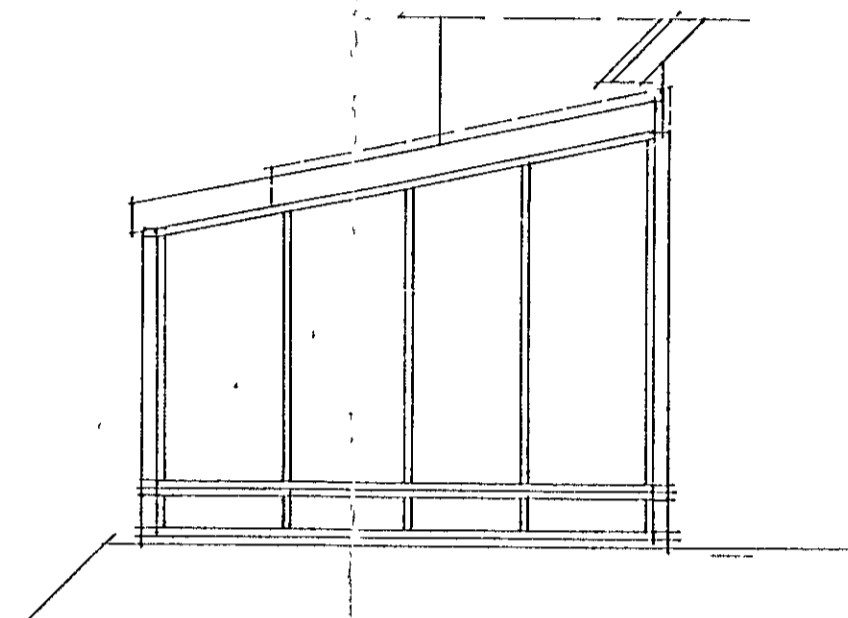

SUVVESTURHLÍÐ

SUÐAUSTURHLÍÐ

NORÐAUSTURHLÍÐ

SKÝRINGAR
 VIEÐBYGGING ÞESSI ER ÞEIST
 Á PALLI SEM FYRIR VAR
 STEYPT .ER AFRETTINGARLAG
 SFIR PALLINN OG LÖGÐ I ÞAD
 HITALÖGN 0.25 % 20 CM
 NEÐST I VEGGUM ER 30 CM GRIND
 UR 50X100 MM FÖTSTYKKIÐ GEUGUR
 3 CM NIÐUR I STEYPU OG ER
 ÞAPPI MILLI STENS OG VIEÐIÐ
 FÖTSTYKKI OG UPPISTÖÐUR ERU
 "GILTAR" EVO OG UNZETT GRINDAR-
 ST UNDR GLUGUM OG UPPIST
 ÖVEFND MAL ERU CM