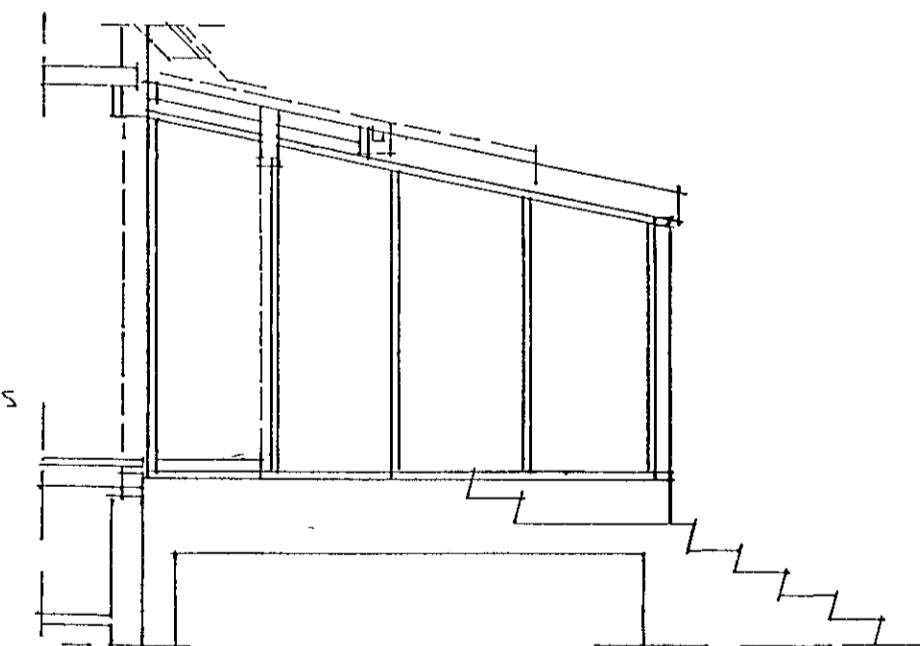

NORÐVESTURHLÍÐ

28 OCT 1991

FAGRAISBERG 46
BURDARGRIND SOLSTOFU
OKTOBER 1991
Sigurður Ingólfsson TF/FB
MKV 150