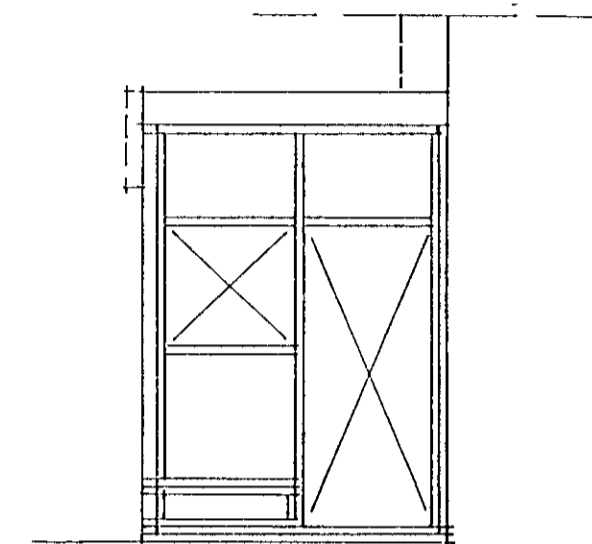

SUVVESTURHLÍÐ

SUÐAUSTURHLÍÐ

NORÐAUSTURHLÍÐ

SKÝRINGAR
 VIEÐBYGGING ÞESSI ER ÞEIST
 Á PALLI SEM FYRIR VAR
 STEYPT .ER AFRETTINGARLAG
 SFIR PALLINN OG LÖGÐ I ÞAD
 HITALÖGN 0.25 % 20 CM
 NEÐST I VEGGUM ER 30 CM GRIND
 UR 50X100 MM FÖTSTYKKIÐ GEUGUR
 3 CM NIÐUR I STEYPU OG ER
 ÞAPPI MILLI STENS OG VIEÐIÐ
 FÖTSTYKKI OG UPPISTÖÐUR ERU
 "GILTAR" EVO OG UNZETT GRINDAR-
 ST UNDR GLUGUM OG UPPIST
 ÖVEFND MAL ERU CM