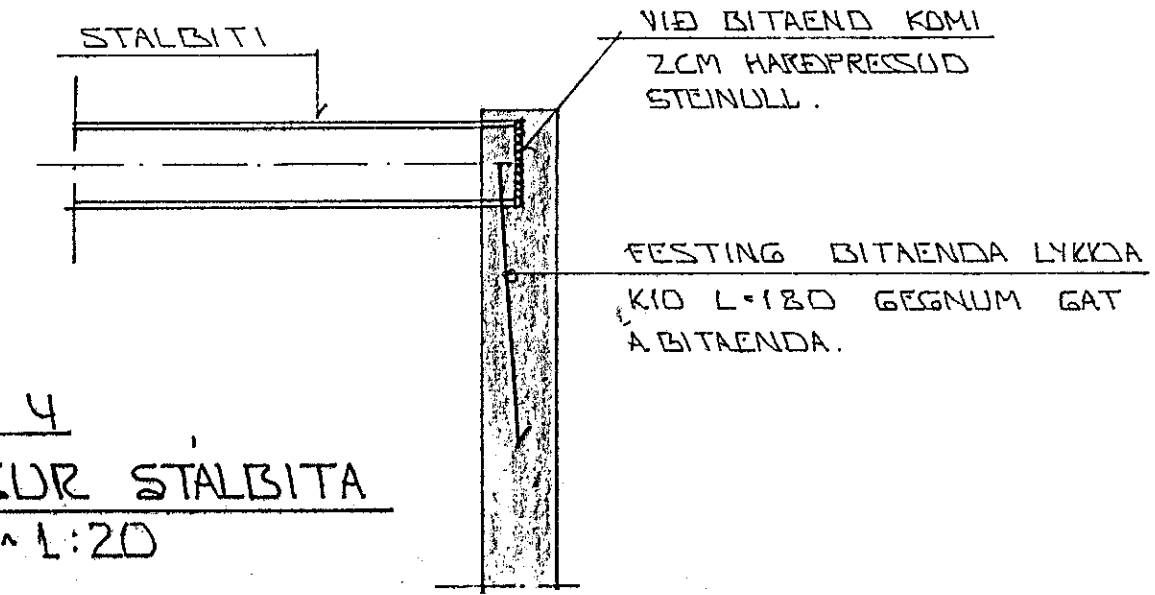

SNÍÐ 3 - 3 Í ÞAK 1:20

SNÍÐ 4
FRÁGANÐUR STALBITA
Í VEGG 1:20

BR.NR.	DAGS	EDLI BREVTINGAR	SIGN.
FAGRIHVAMMUR 2 A.B. HAFNARFIRÐI			DAGS SEPT. 88
ÞAKVIRKI - SNÍÐ OG SÉKMYNÐIR.			HANNAÐ
MÆLIKV. 1:20			TEIKNAD
SIGURÐUR ÞORLEIFSSON TEKNIFRÆÐINGUR F.T.F.I.			VERK NR. 8812
STRANDGÖTU 11 HAFNARFIRÐI SÍMI 54751			BLAÐ NR. 1-07