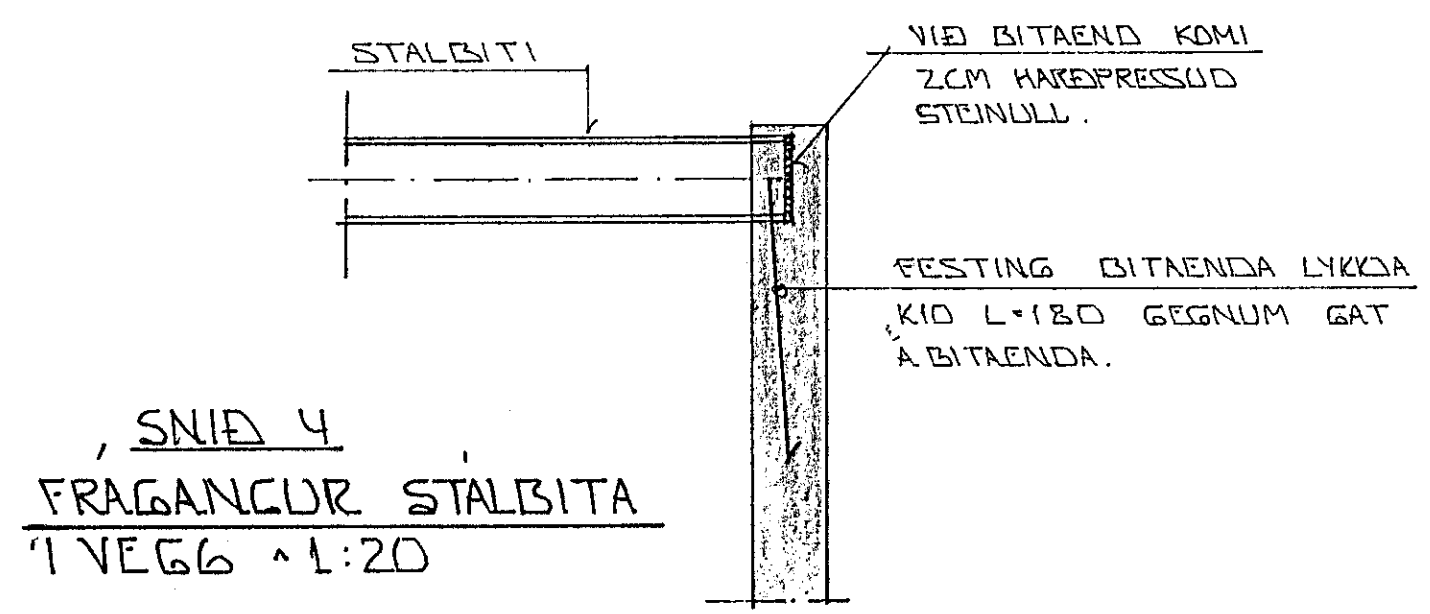

SNIED 3 - 3 Í ÞAK 1:20

SNIED 4  
FRAGANGUR STALBITA  
1 VEGG 1:20

BR.NR.	DAGS	EÐLI BREVTINGAR	SIGN.
FAGRIHVAMMUR 2 A.B. HAFNARFIREÐI			DAGS. SEPT. 88
ÞAKVIRKI - SNIED OG SÉKMYNÐIR.			HANNAÐ
MELIKV. 1:20			TEIKNAD
SIGURÐUR ÞORLEIFSSON TEKNIFRÆÐINGUR F.T.F.I.			VERK NR. 8812
STRANDGÖTU 11 HAFNARFIREÐI SÍMI 54751			BLADNR. 1-07