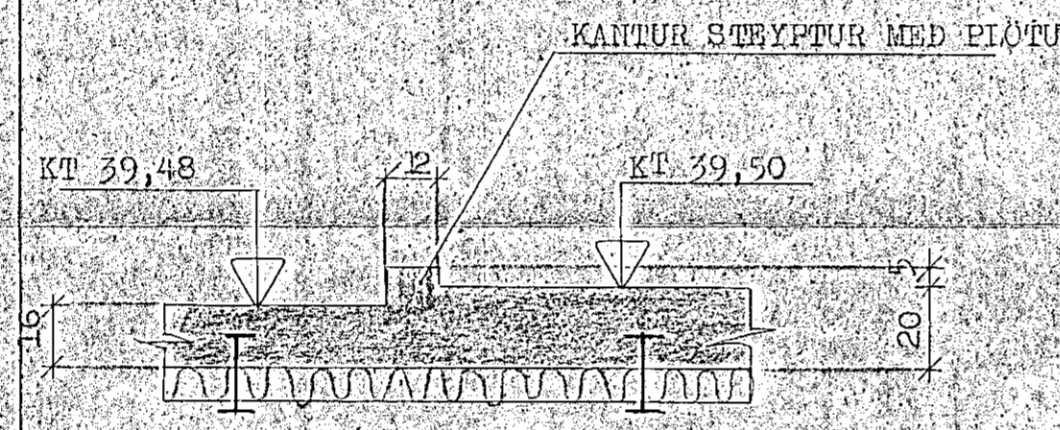

SNID A-A 1:20

SNID B-B 1:20

SNID C-C 1:20

SNID D-D 1:20

SNID E-E 1:20

SNID F-F 1:20

SNID G-G 1:20

SNID H-H 1:20

SÓLA S1 1:20

ARINN 1:20

VERKEFNI	MÁL	DR.
FAGRIHVAMMUR 5	1:20	DAGS. MARS 81
TEIKN	REIKN	VERK NR.
G.P./M.P.		275
SNID I VEGGI OG LOFT	BAMB	TEIKN NR.
1. HÆÐAR	9/10	104
GUDNI ÞÓRDARSON	SKÚLATÚNI 6, 3' hæð.	SÍMI 14185