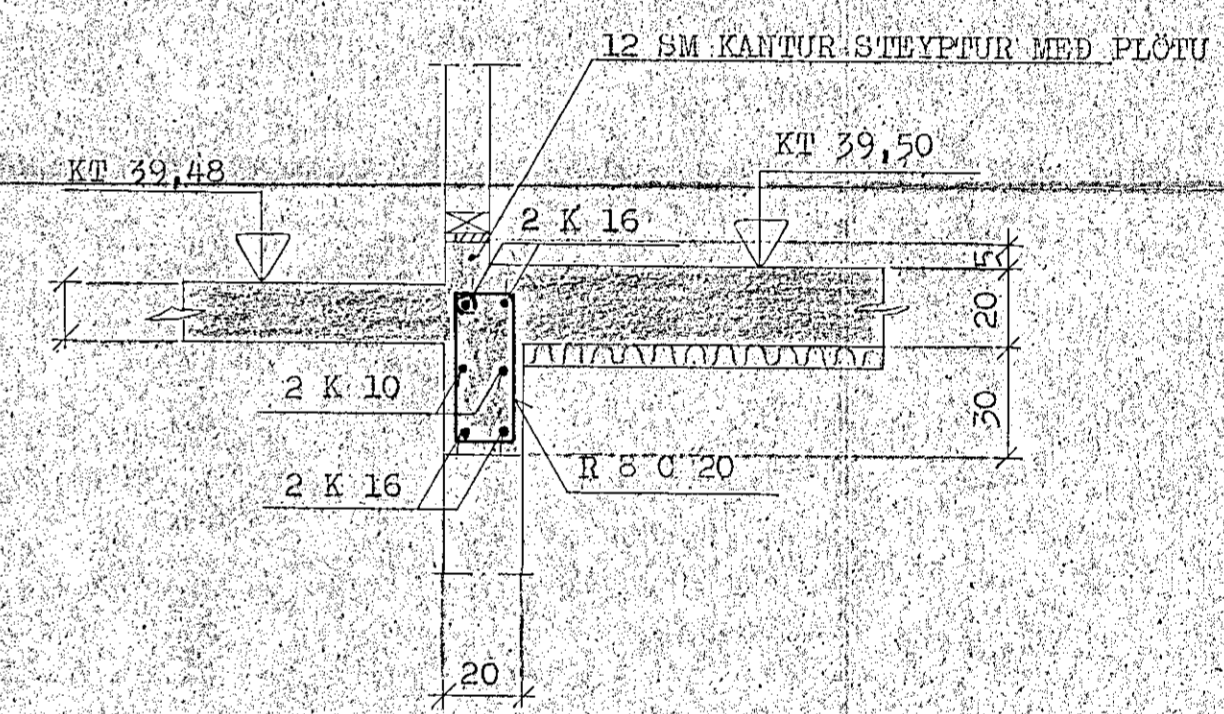

SNID A-A 1:20

SNID B-B 1:20

SNID C-C 1:20

SNID D-D 1:20

SNID E-E 1:20

SNID F-F 1:20

SNID G-G 1:20

SNID H-H 1:20

SÓLA S1 1:20

ARINN 1:20

VERKEFNI	MÁL	DR.
FAGRIHVAMMUR 5	1:20	DAGS. MARS 81
TEIKN	REIKN	VERK NR.
G.P./M.P.		275
SNID I VEGGI OG LOFT	BAMB	TEIKN NR.
1. HÆÐAR	9/10	104
GUDNI ÞÓRDARSON	SKÚLATÚNI 6, 3' hæð.	SÍMI 14185