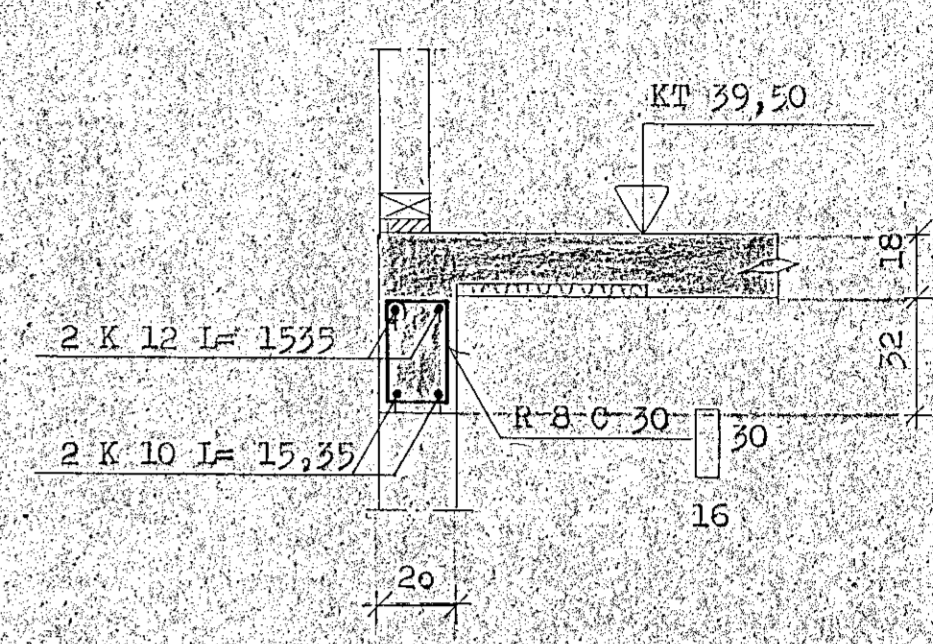

SNID A-A 1:20

SNID B-B 1:20

SNID C-C 1:20

SNID D-D 1:20

SNID E-E 1:20

SNID F-F 1:20

SNID G-G 1:20

SNID H-H 1:20

SÓLA S1 1:20

ARINN 1:20

VERKEFNI	MÁL	DR.
FAGRIHVAMMUR 5	1:20	DAGS. MARS 81
TEIKN	REIKN	VERK NR.
G.P./M.P.		275
SNID I VEGGI OG LOFT	BAMB	TEIKN NR.
1. HÆÐAR	9/10	104
GUDNI ÞÓRDARSON	SKÚLATÚNI 6, 3' hæð.	SÍMI 14185