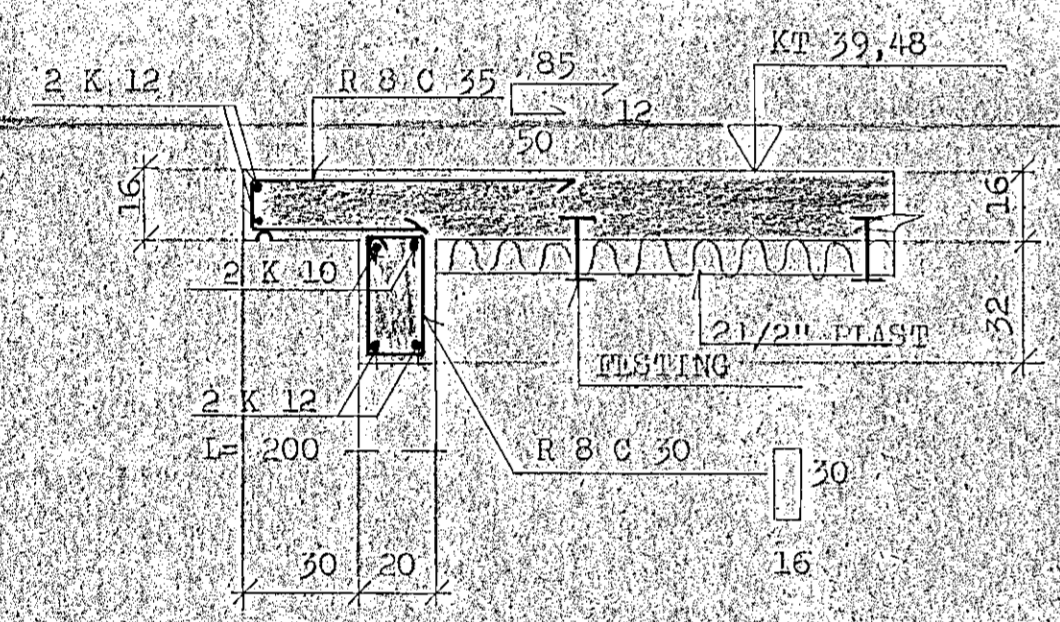

SNID A-A 1:20

SNID B-B 1:20

SNID C-C 1:20

SNID D-D 1:20

SNID E-E 1:20

SNID F-F 1:20

SNID G-G 1:20

SNID H-H 1:20

SÓLA S1 1:20

ARINN 1:20

VERKEFNI	MÁL	DR.
FAGRIHVAMMUR 5	1:20	DAGS. MARS 81
TEIKN	REIKN	VERK NR.
G.P./M.P.		275
SNID I VEGGI OG LOFT	BAMB	TEIKN NR.
1. HÆÐAR	9/10	104
GUDNI ÞÓRDARSON	SKÚLATÚNI 6, 3' hæð.	SÍMI 14185