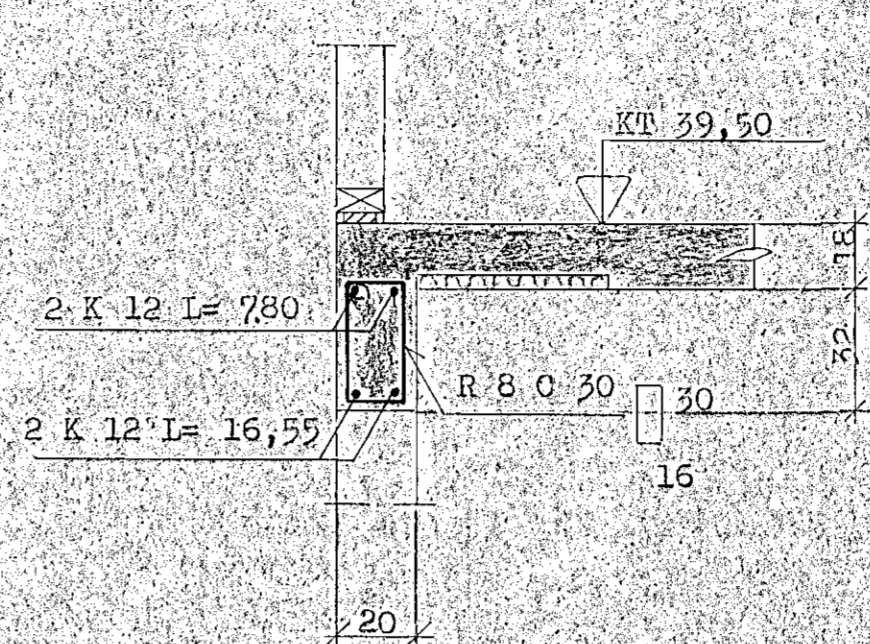

SNID A-A 1:20

SNID B-B 1:20

SNID C-C 1:20

SNID D-D 1:20

SNID E-E 1:20

SNID F-F 1:20

SNID G-G 1:20

SNID H-H 1:20

SÓLA S1 1:20

ARINN 1:20

VERKEFNI	MÁL	DR.
FAGRIHVAMMUR 5	1:20	DAGS. MARS 81
TEIKN	REIKN	VERK NR.
G.P./M.P.		275
SNID I VEGGI OG LOFT	BAMB	TEIKN NR.
1. HÆÐAR	9/10	104
GUDNI ÞÓRDARSON	SKÚLATÚNI 6, 3' hæð.	SÍMI 14185