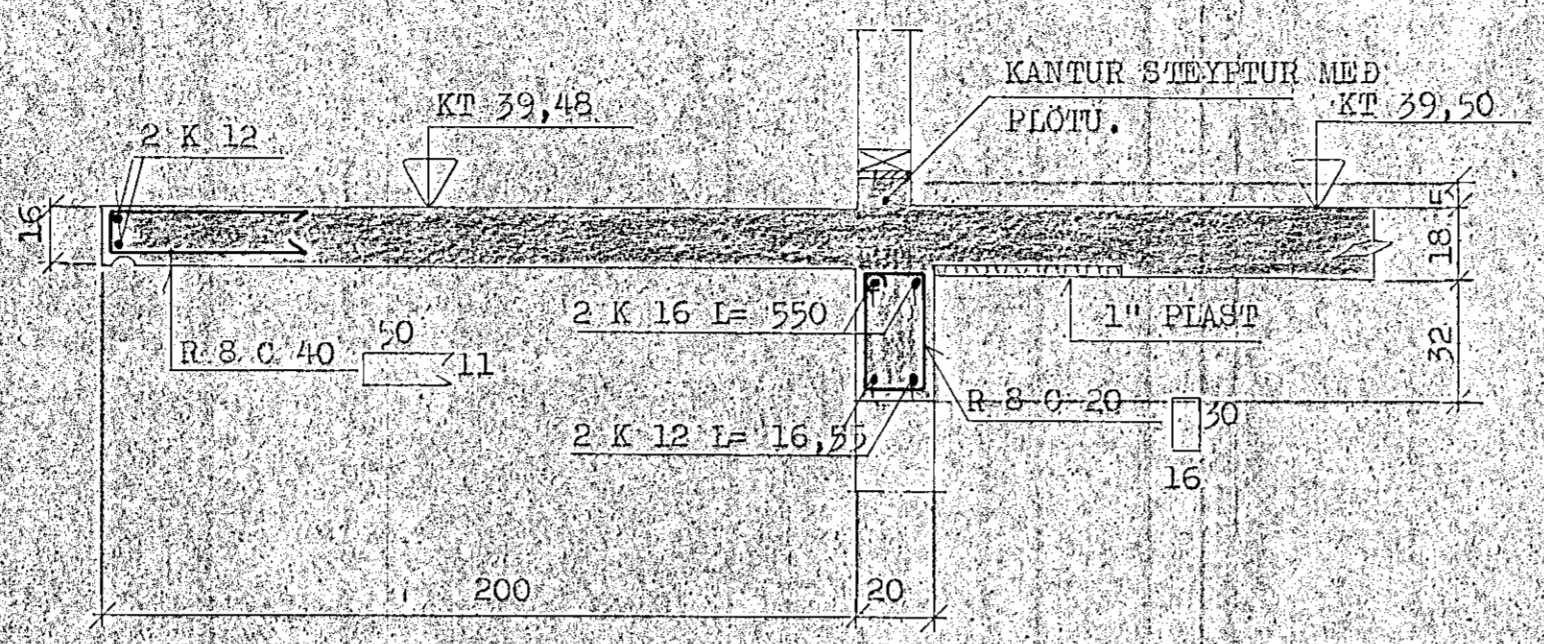

SNID A-A 1:20

SNID B-B 1:20

SNID C-C 1:20

SNID D-D 1:20

SNID E-E 1:20

SNID F-F 1:20

SNID G-G 1:20

SNID H-H 1:20

SÓLA S1 1:20

ARINN 1:20

VERKEFNI	MÁL	DR.
FAGRIHVAMMUR 5	1:20	DAGS. MARS 81
TEIKN	REIKN	VERK NR.
G.P./M.P.		275
SNID I VEGGI OG LOFT	BAMB	TEIKN NR.
1. HÆÐAR	9/10	104
GUDNI ÞÓRDARSON	SKÚLATÚNI 6, 3' hæð.	SÍMI 14185