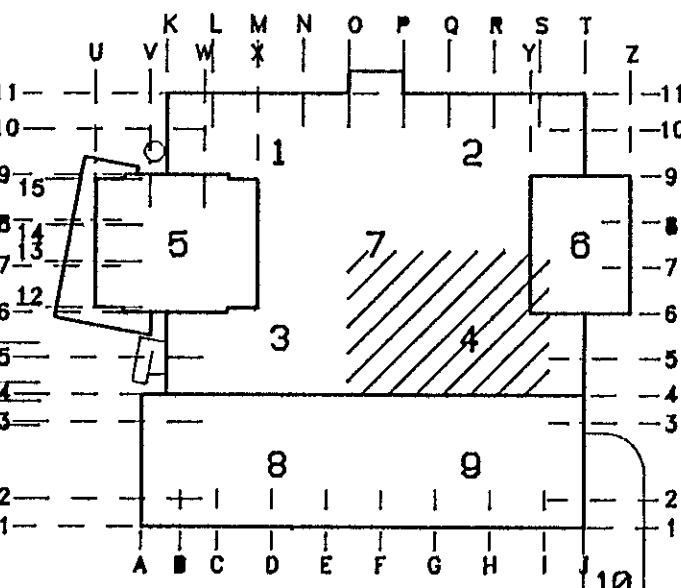

MIDBÆR
HAFNARFJARDAR
FJARDARGATA 13-15

ALMENNA
VERKFRÆDISTOFAN HF
FELLSMÚLA 26 - 108 REYKJAVÍK
Sími (91) 88100 FAX (91) 880284

HREINLÆTISLAGNIR
1.HÆÐ, VERSLANIR 0112-0114
GRUNNMÝND, HL.3

MÁL 1:50
HAFNARFJARDARGÆTAN 09 DES. 1994
DAGS 19/09 1994
TEIKNING NR 1032-V-213
BREYTING NR A

Skýringar
Sjá skýringar fyrir vatnslagnir á teikningu nr. 1032-V-102.
Sjá skýringar og tákni á teikningu nr. 1032-V-01.
Sjá demigerðar sérmyndir á teikningu nr. 1032-V-03
og nr. 1032-V-04.

ÁSKILID, ELDBEI
TEIKNING OGILD