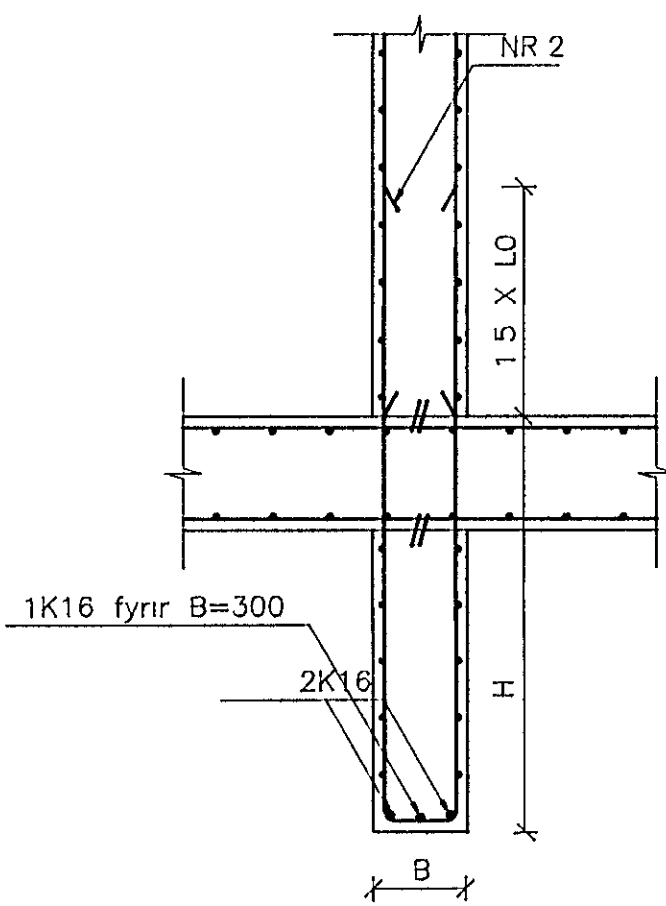

ATH
ÞÉTTLEIKI LÁRÉTTRA TENGIJÁRNA SKAL VERA
JAFN ÞÉTTLEIKA LÁRÉTTRA VEGGJÁRNA

ALMENN SNID Í STEYPUSKIL
Í BOTNPLÖTUM OG ÚTVEGGJUM BÍLAKJALLARA

NR	FJÖLDI	BREYTINGAR	DAGI	SAMP
C 1	Þéttleiki í steypuskilum felldur út		04.09.93	
B 1	SnM 11 bett lín		01.09.93	
A 1	SnM 10 bett lín		24.08.93	