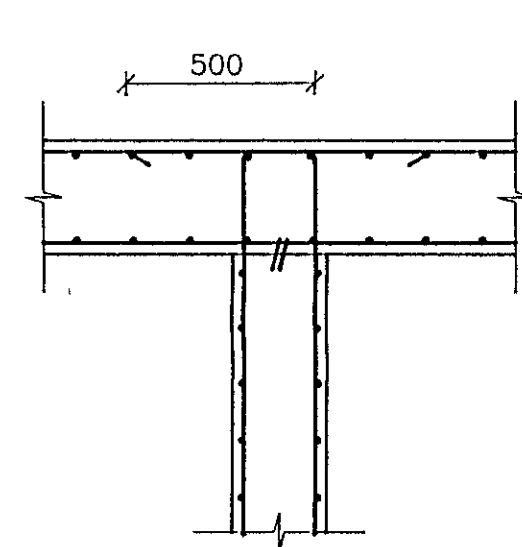

6 SNID
102 M. 1:20