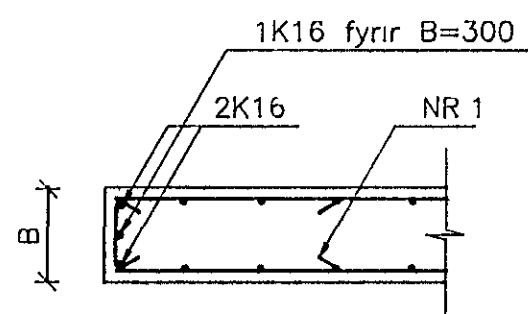

3 SNID
102 M. 1:20