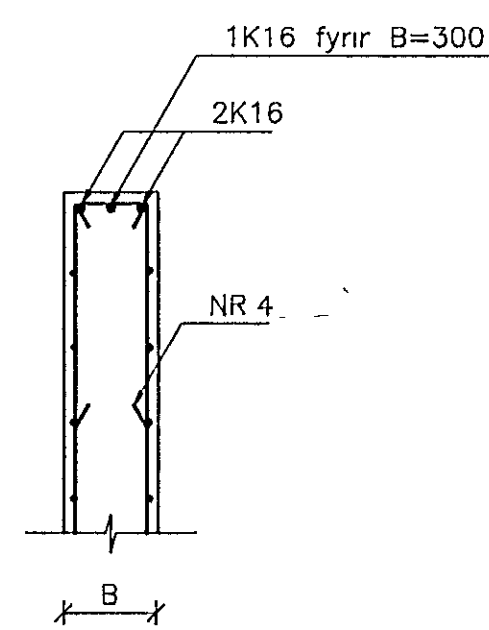

7 SNID
102 M. 1:20