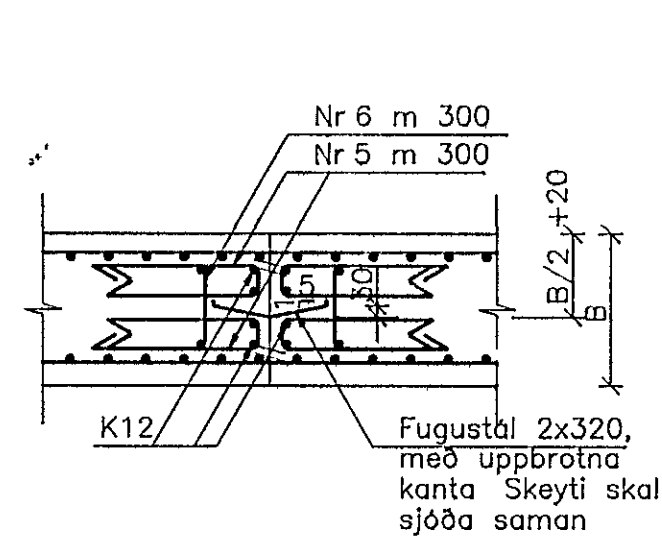

8 SNID
102 M. 1:20