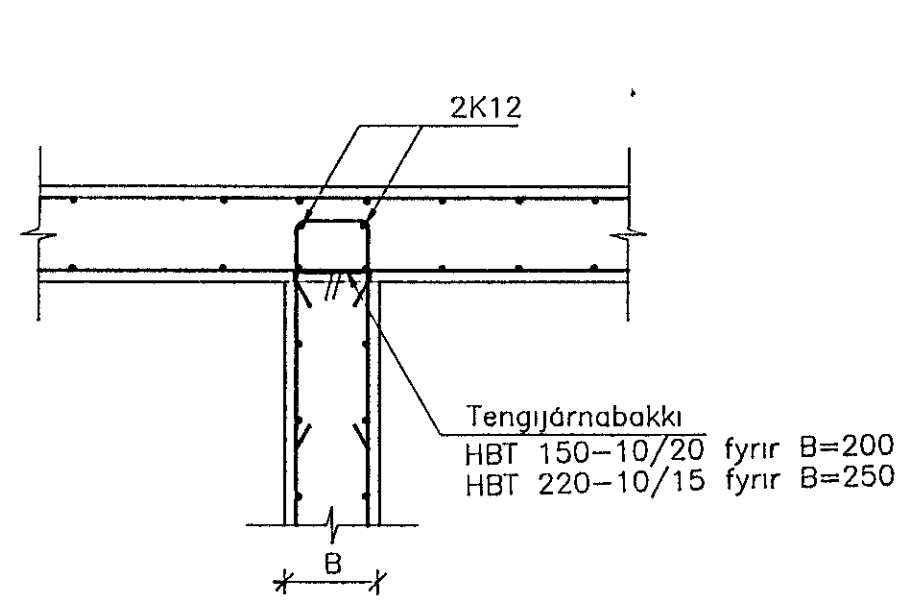

2 SNID
102 M. 1:20

3 SNID
102 M. 1:20