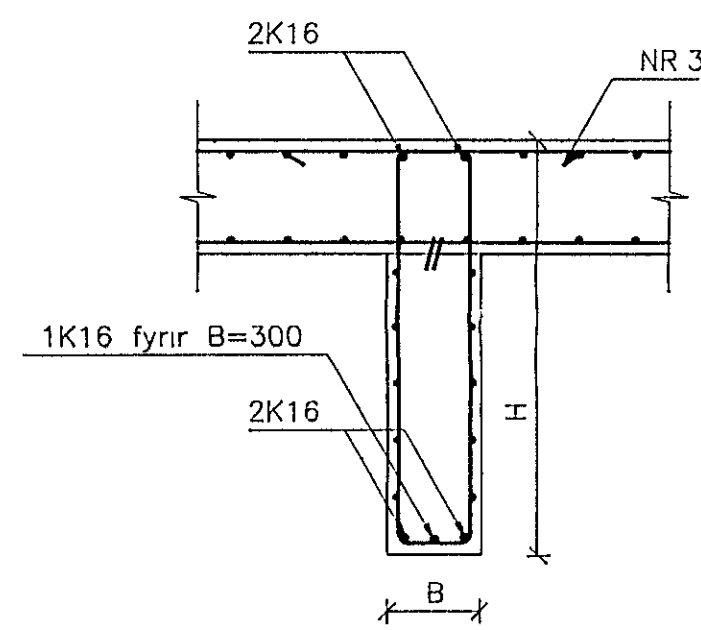

5 SNID
102 M. 1:20