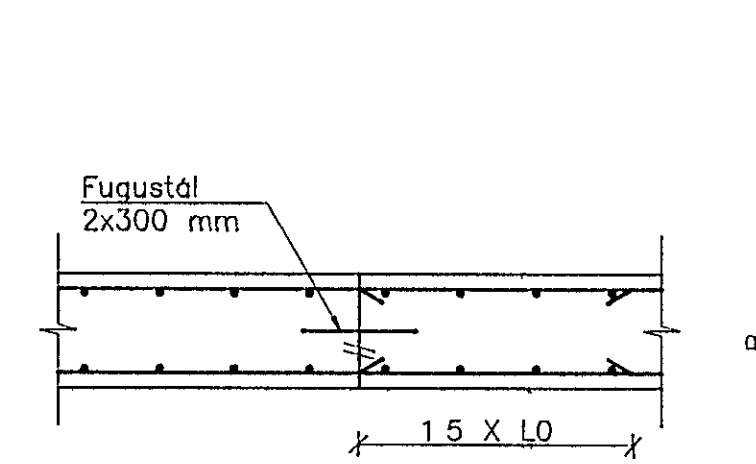

9 SNID
102 M. 1:20

LÓDRÉTT SNID Í BOTNPLÖTU

LÁRÉTT SNID Í ÚTVEGG

ALMENN LÁRÉTT SNID Í VEGGI

ATH
ÞÉTTLEIKI LÁRÉTTRA TENGIJÁRNA SKAL VERA
JAFN ÞÉTTLEIKA LÁRÉTTRA VEGGJÁRNA

ALMENN SNID Í STEYPUSKIL
Í BOTNPLÖTUM OG ÚTVEGGJUM BÍLAKJALLARA

NR	FJÖLDI	BREYTINGAR	DAGI	SAMP
C 1	Þéttleiki í steypuskilum felldur út		04.09.93	
B 1	SnM 11 bett lín		01.09.93	
A 1	SnM 10 bett lín		24.08.93