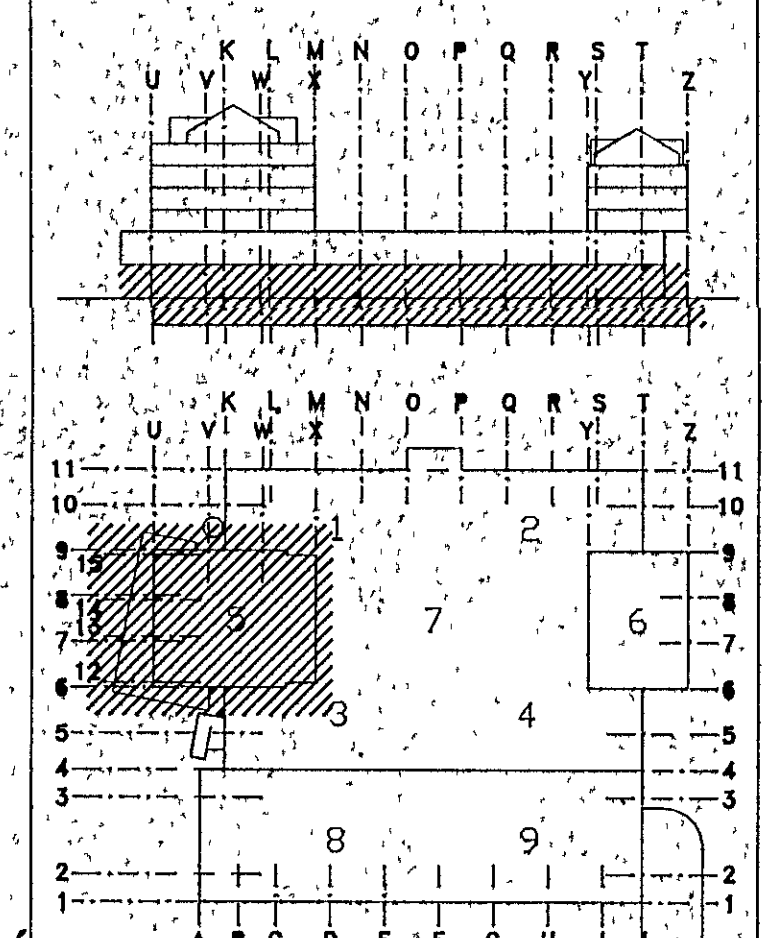

B.	3	Bett, við spöllum 3,4 og 6	01.09.93 U.F.
A	1	Snúli 4 bett inn	15.06.93 U.F.
NR	FJÖLDI	ÞREYTINGAR	DAGS SAHM

ÁSKILIÐ, ELÐRI  
TEIKNING ÓGIL  
09 SEP 1993

**MIDBÆR**  
HAFNARFJARÐAR  
FJARÐARGATA, 13-15