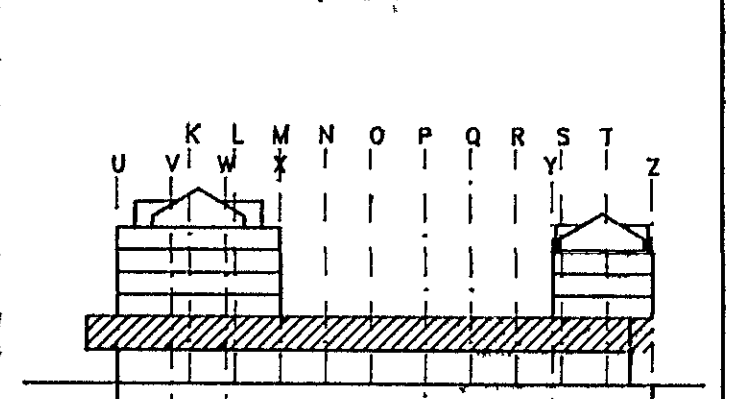

SKÝRINGAR:

ÓSKILGREIND JÁRN ERU INNAN HAFBILS EÐA SÖLUBILS.

GRUNNBENDING NEDRI BRÚNAR PLÖTU ER K12 M 250 Í BÁÐAR ÁTTIR.

GRUNNBENDING EFRI BRÚNAR PLÖTU ER K12 M 300 Í BÁÐAR ÁTTIR.

STYRKING-PLÖFU YFIR SÖLUM SJÁ SÉRMYNDIR A-178 OG B-178.

GÖT Í PLÖFU OG VEGGI SJÁ GATAPLAN, TEIKN. GAT-19-51.

VIÐBÓTARJÁRNENDING VIÐ OP Í PLÖTU OG VEGGI SJÁ ALMENNAR SKÝRINGAR Á TEIKN. 101 OG ALMENN DEILI Á TEIKN. 102.

A	3	Alþingisend og hluti 1 færð inn í Stofuáskilningu	12.11.93	
NR	FJÖLDI	ÞEYINGAR	DAGS	SAHA