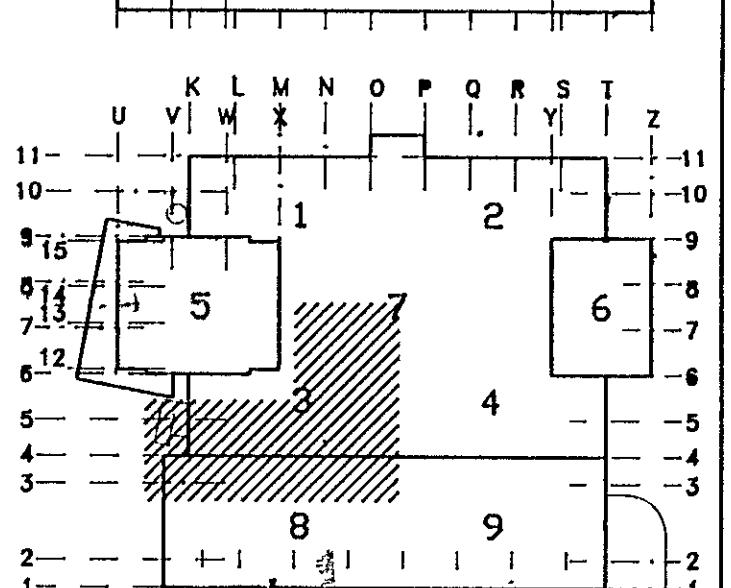

ÁSKILID, ELÐRI TEIKNING OGILD

HAFNARFJARDARBYGGINGAFULLTAK

15 NOV. 1993

MIDBÆR
HAFNARFJARDAR
FJARDARGATA 13-15

ALMENNA VERKFRÆÐISTOFAN HF

PELLSMÖLA 26 - 108 REYKJAVÍK

SÍMI (91) 678100 FAX (91) 680284

HEITI

BURDARVIRKI

2. HÆÐ. HLUTI 3

GÖLFPLATA. GRUNNMÝND

MÁL	1:50			
HAHAÐ	0JA	TEIKNAD	SJ	YFIRSKYLD
DAGS	01/09 1993			
TEIKNING NR.	1032-B-173	ÞEYING NR.	A