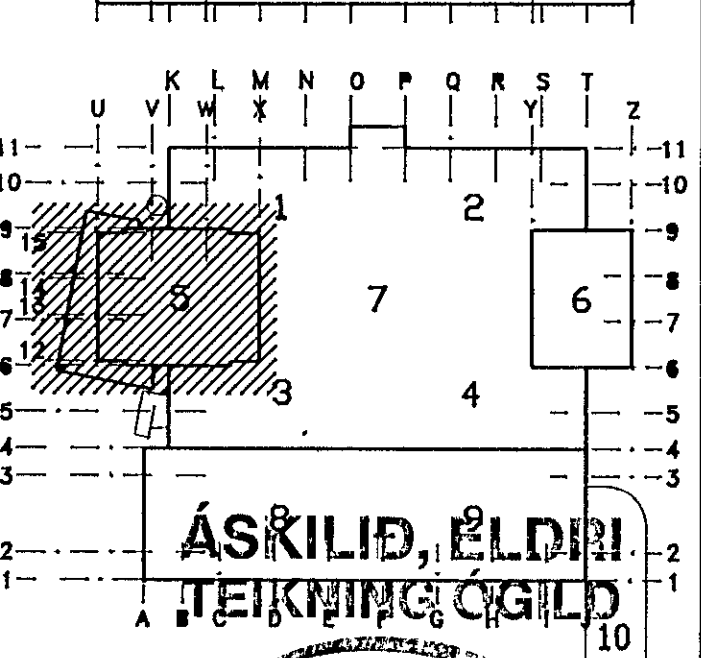

SKÝRINGAR:
ÓSKILGREIND JÄRN ERU INNAN HAFBILS EÐA SÚLUBILS.
GRUNNBENDING NEÐRI BRÚNAR PLÖTU ER K12 M 250 Í BÄÐAR ÁTTIR.
GRUNNBENDING EFRI BRÚNAR PLÖTU ER K12 M 300 Í BÄÐAR ÁTTIR.
STYRKING PLÖTU YFIR SÚLUM SJÁ SÉRMYNDIR A-178 OG B-178.
GÖT Í PLÖTU OG VEGGI SJÁ GATAPLAN, TEIKN. GAT:19-51.
YIDBÓTARJÄRNBENDING VID OP Í PLÖTU OG VEGGI SJÁ ALMENNAR SKÝRINGAR Á TEIKN. 101 OG ALMENN DEILI Á TEIKN. 102.

NR	FJÖLDI	BREYTINGAR	DAGS	SAHF
B	1	Götum breytt	10/93	U/H
A	1	Ranglega staðsett gott fellt út	21/09/93	U/H