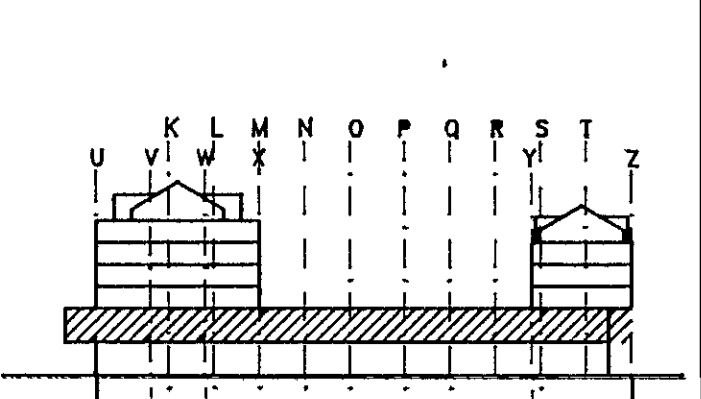

**SKÝRINGAR:**  
 ÓSKILGREIND JÄRN ERU INNAN HAFBILS EÐA SÚLUBILS.  
 GRUNNBENDING NEÐRI BRÚNAR PLÖTU ER K12 M 250 Í BÄÐAR ÁTTIR.  
 GRUNNBENDING EFRI BRÚNAR PLÖTU ER K12 M 300 Í BÄÐAR ÁTTIR.  
 STYRKING PLÖTU YFIR SÚLUM SJÁ SÉRMYNDIR A-178 OG B-178.  
 GÖT Í PLÖTU OG VEGGI SJÁ GATAPLAN, TEIKN. GAT:19-51.  
 YIDBÓTARJÄRNBENDING VID OP Í PLÖTU OG VEGGI SJÁ ALMENNAR SKÝRINGAR Á TEIKN. 101 OG ALMENN DEILI Á TEIKN. 102.

NR	FJÖLDI	BREYTINGAR	DAGS	SAHF
B	1	Götum breytt	10/93	U/H
A	1	Ranglega staðsett gott fellt út	21/09/93	U/H

ÁSKILID, ELDRÍ  
 TEIKNINGU-GILD  
 14 OCT 1993  
 HAFNARFJARDAR  
 BYGGINGAFLUTRÚ

**MIDBÆR**  
**HAFNARFJARDAR**  
 FJARDARGATA 13-15