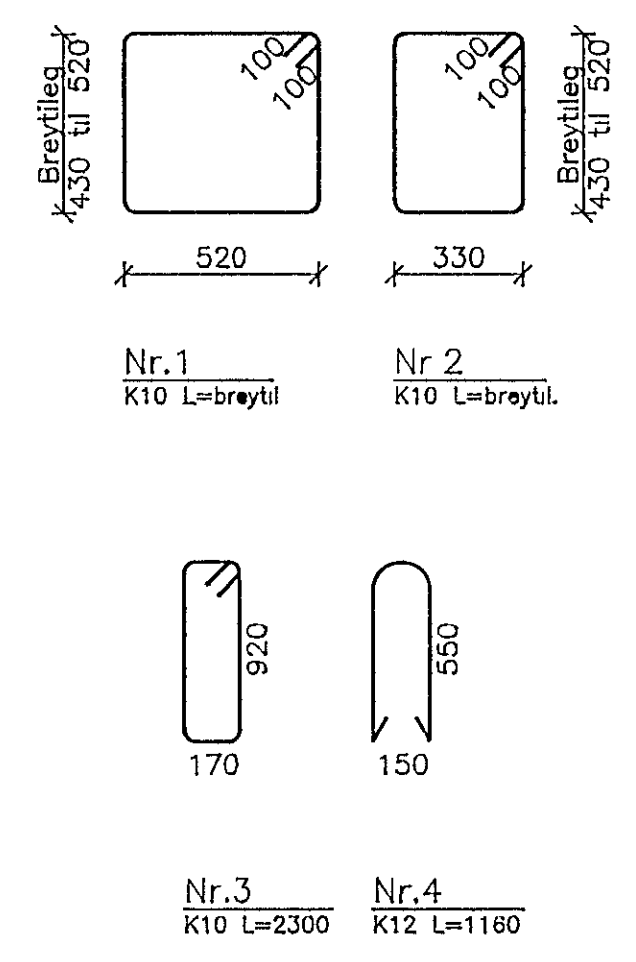

1 SNID
135/135 M. 1:20

2 SNID
135/135 M. 1:20

3 SNID
135/135 M. 1:20

4 SNID
135/135 M. 1:20

5 SNID
135/135 M. 1:20

6 SNID
135/135 M. 1:20

7 SNID
135/135 M. 1:20

NR	FJÖLDI	ÞREYTINGAR	DAGS	SAMP

MIDBÆR
HAFNARFJARDAR
FJARDARGATA 13-15

ALMENNA
VERKFRÆÐISTOFAN HF
FELLSMÖLA 26 - 108 REYKJAVIK
SÍMI (01) 678100 FAX (01) 480284

HEITI
BURDARVIRKI
1.HÆÐ. HLUTI 10.
ÞAKPLATA, SÉRMYNDIR OG SNID

MÁL	1:20	1.50		
HANNAÐ	TEIKNAD	TFIRKAÐIÐ	SAMP	
Ú.A.	H.S./S.J.			
DAGS	19/05 1993			
TEIKNING NR.	1032-B-135			