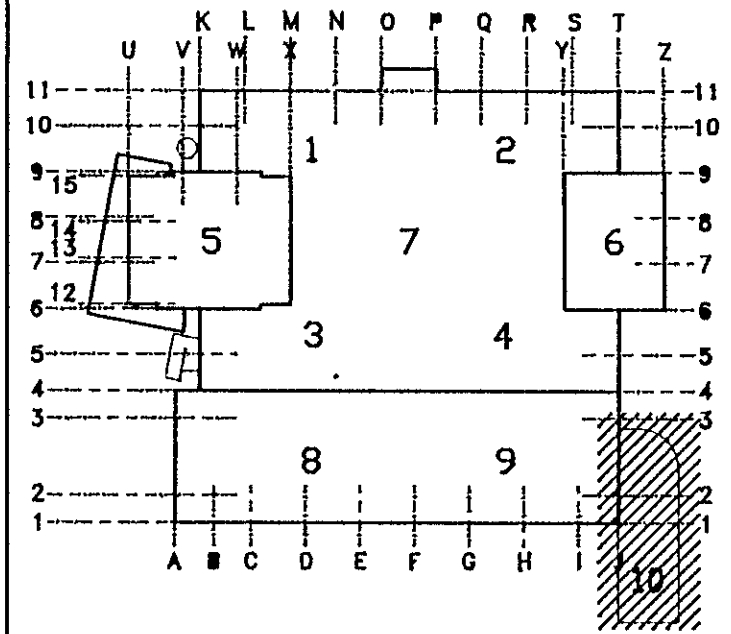

MIDBÆR
HAFNARFJARDAR
FJARDARGATA 13-15

ALMENNA
VERKFRÆÐISTOFAN HF
FELLSMÖLA 26 - 108 REYKJAVIK
SÍMI (01) 678100 FAX (01) 480284

HEITI
BURDARVIRKI
1.HÆÐ. HLUTI 10.
ÞAKPLATA, SÉRMYNDIR OG SNID

MÁL	1:20	1.50		
HANNAÐ	TEIKNAD	TFIRKAÐIÐ	SAMP	
Ú.A.	H.S./S.J.			
DAGS	19/05 1993			
TEIKNING NR.	1032-B-135			