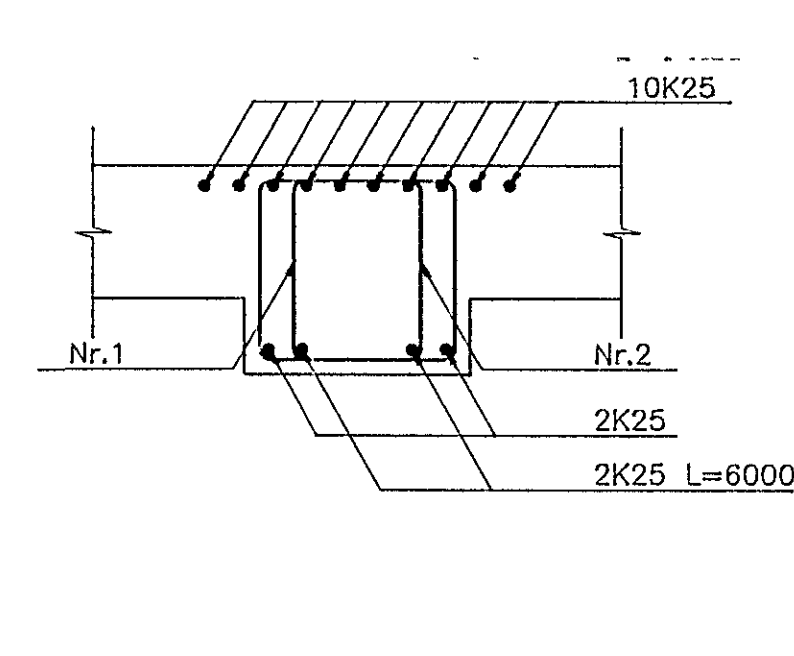

5 SNID
135/135 M. 1:20