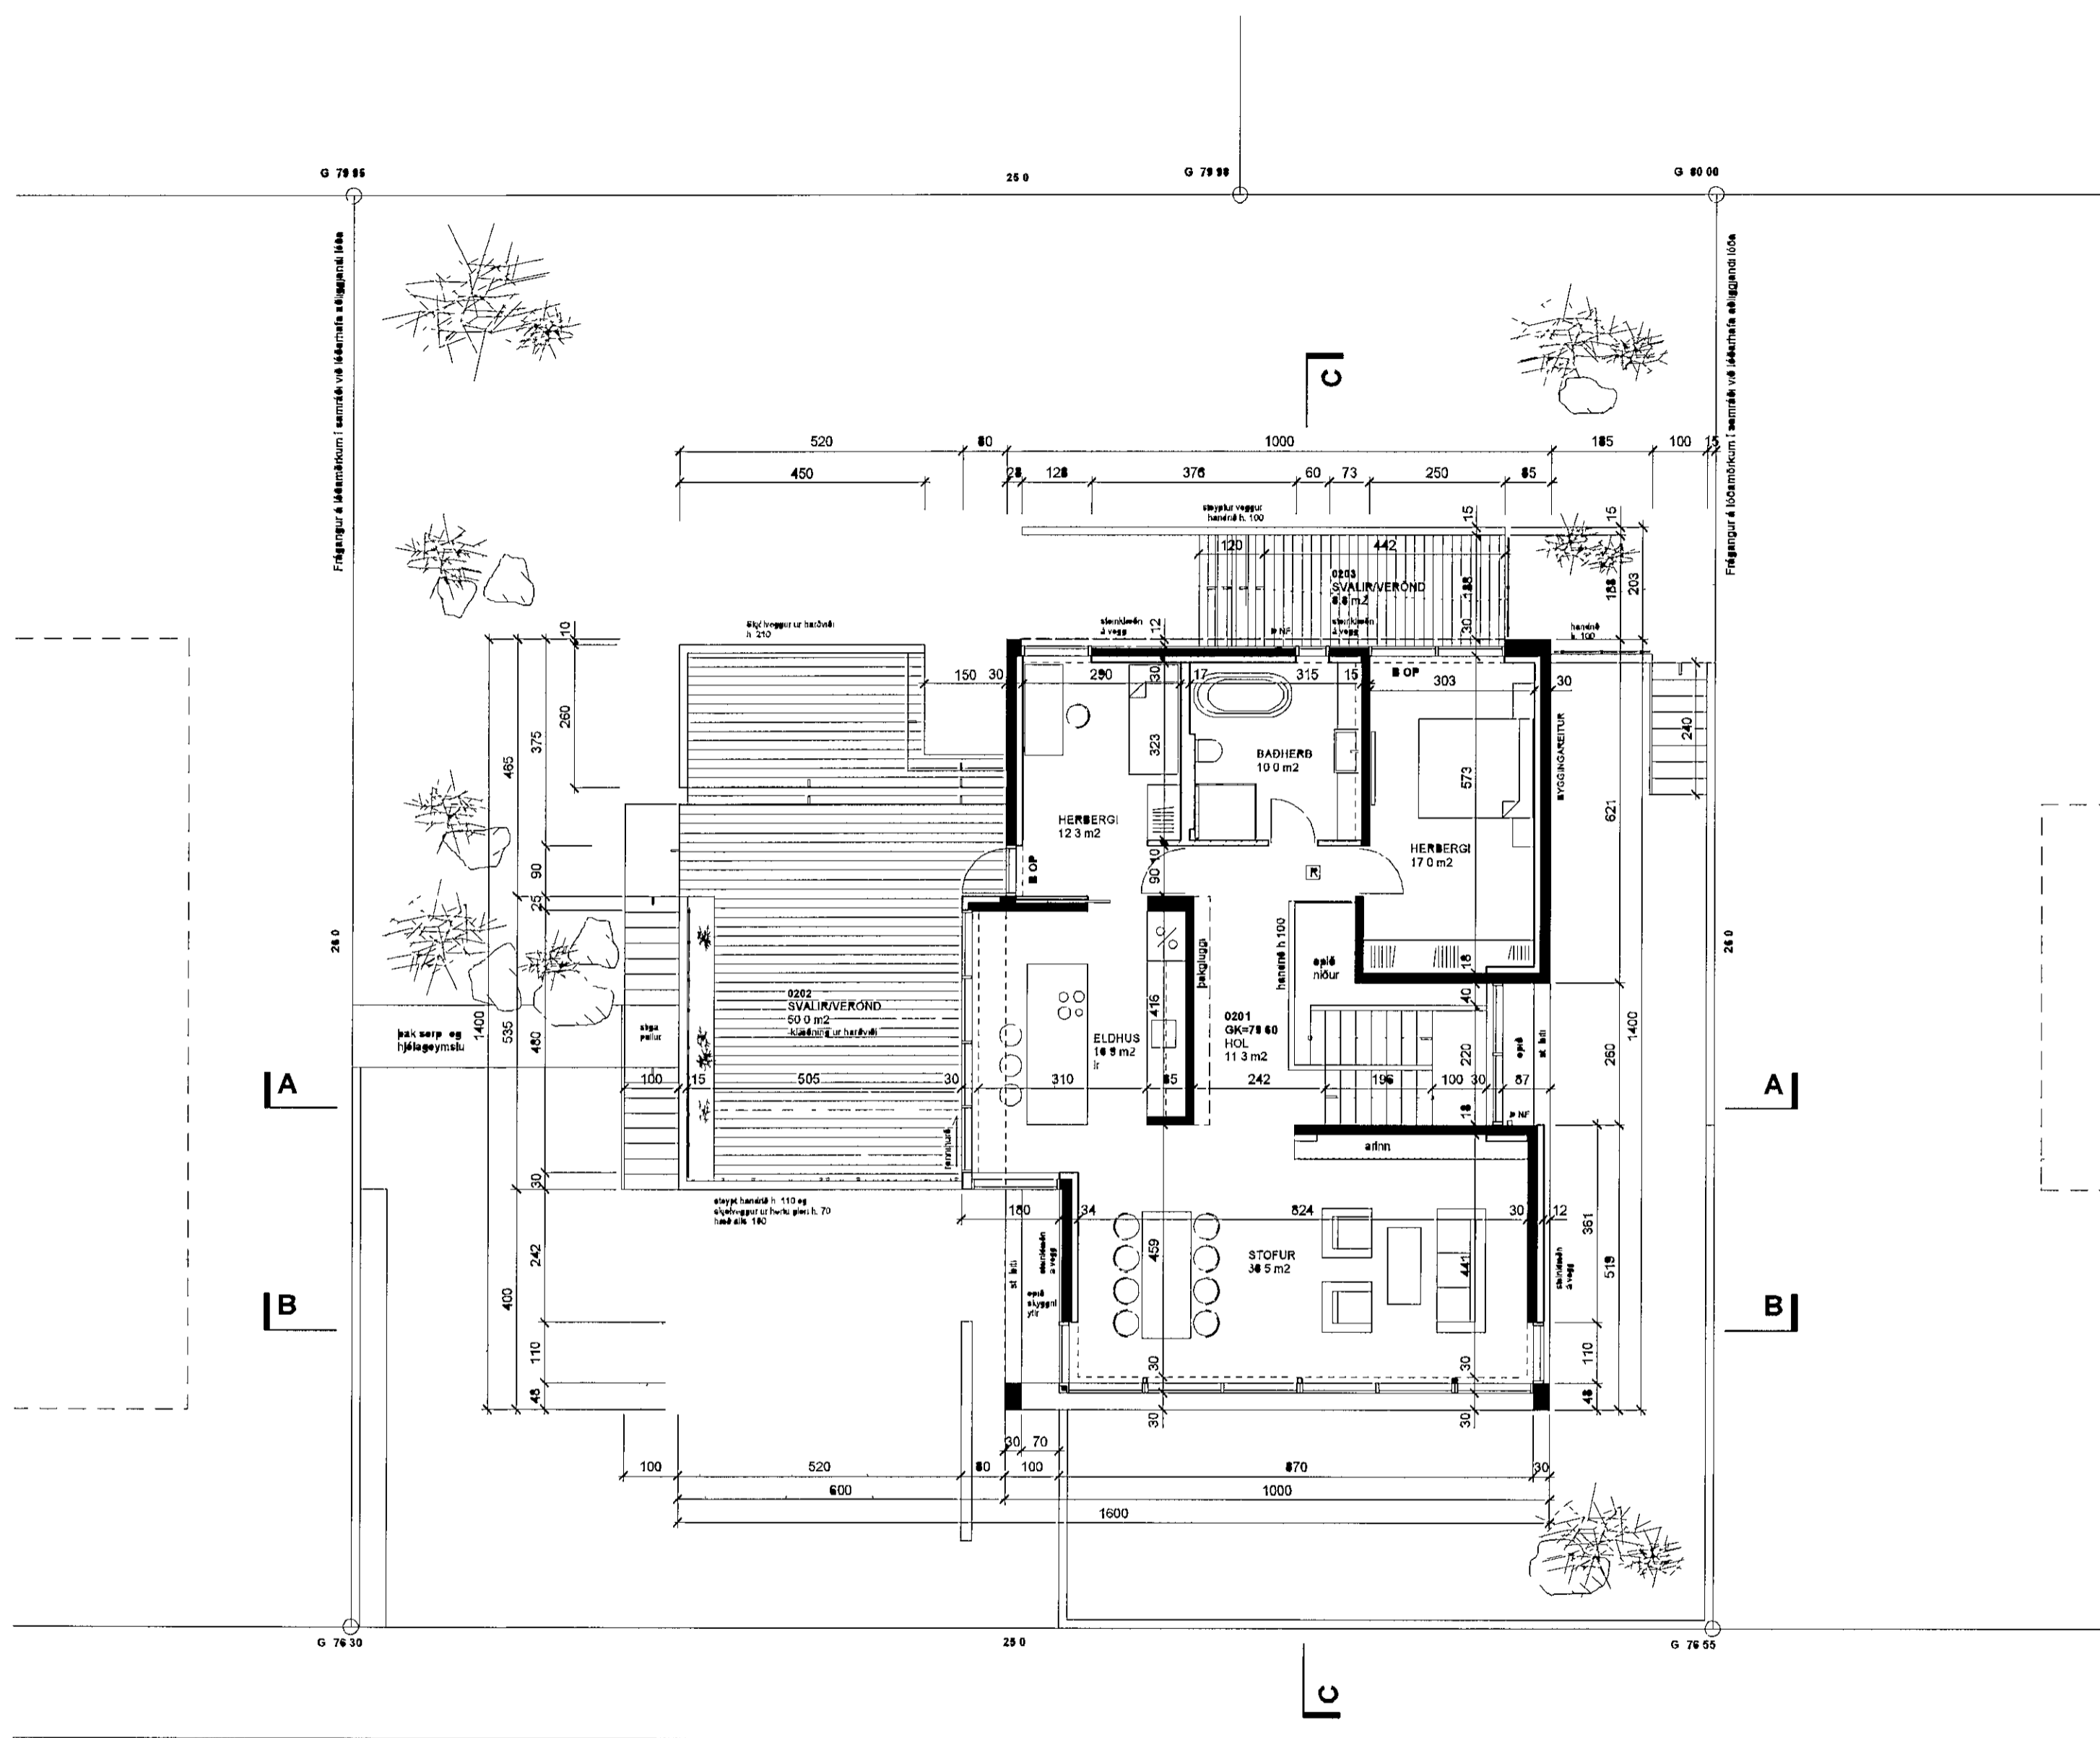

08 MAY 2014

Byggingaflittrúnn 'Höforn' í
Fh Sigurdur Sveinsson

GRUNNMYND 2 HÆÐAR

BREYTINGAR

- 1 25 4 14 - Breytingar á einangrun, útvæggjaklæðningum, sorggæmslu og innihurðum. Skjólveggur er gfen bætt við á verond 2 hæðar
- 2
- 3